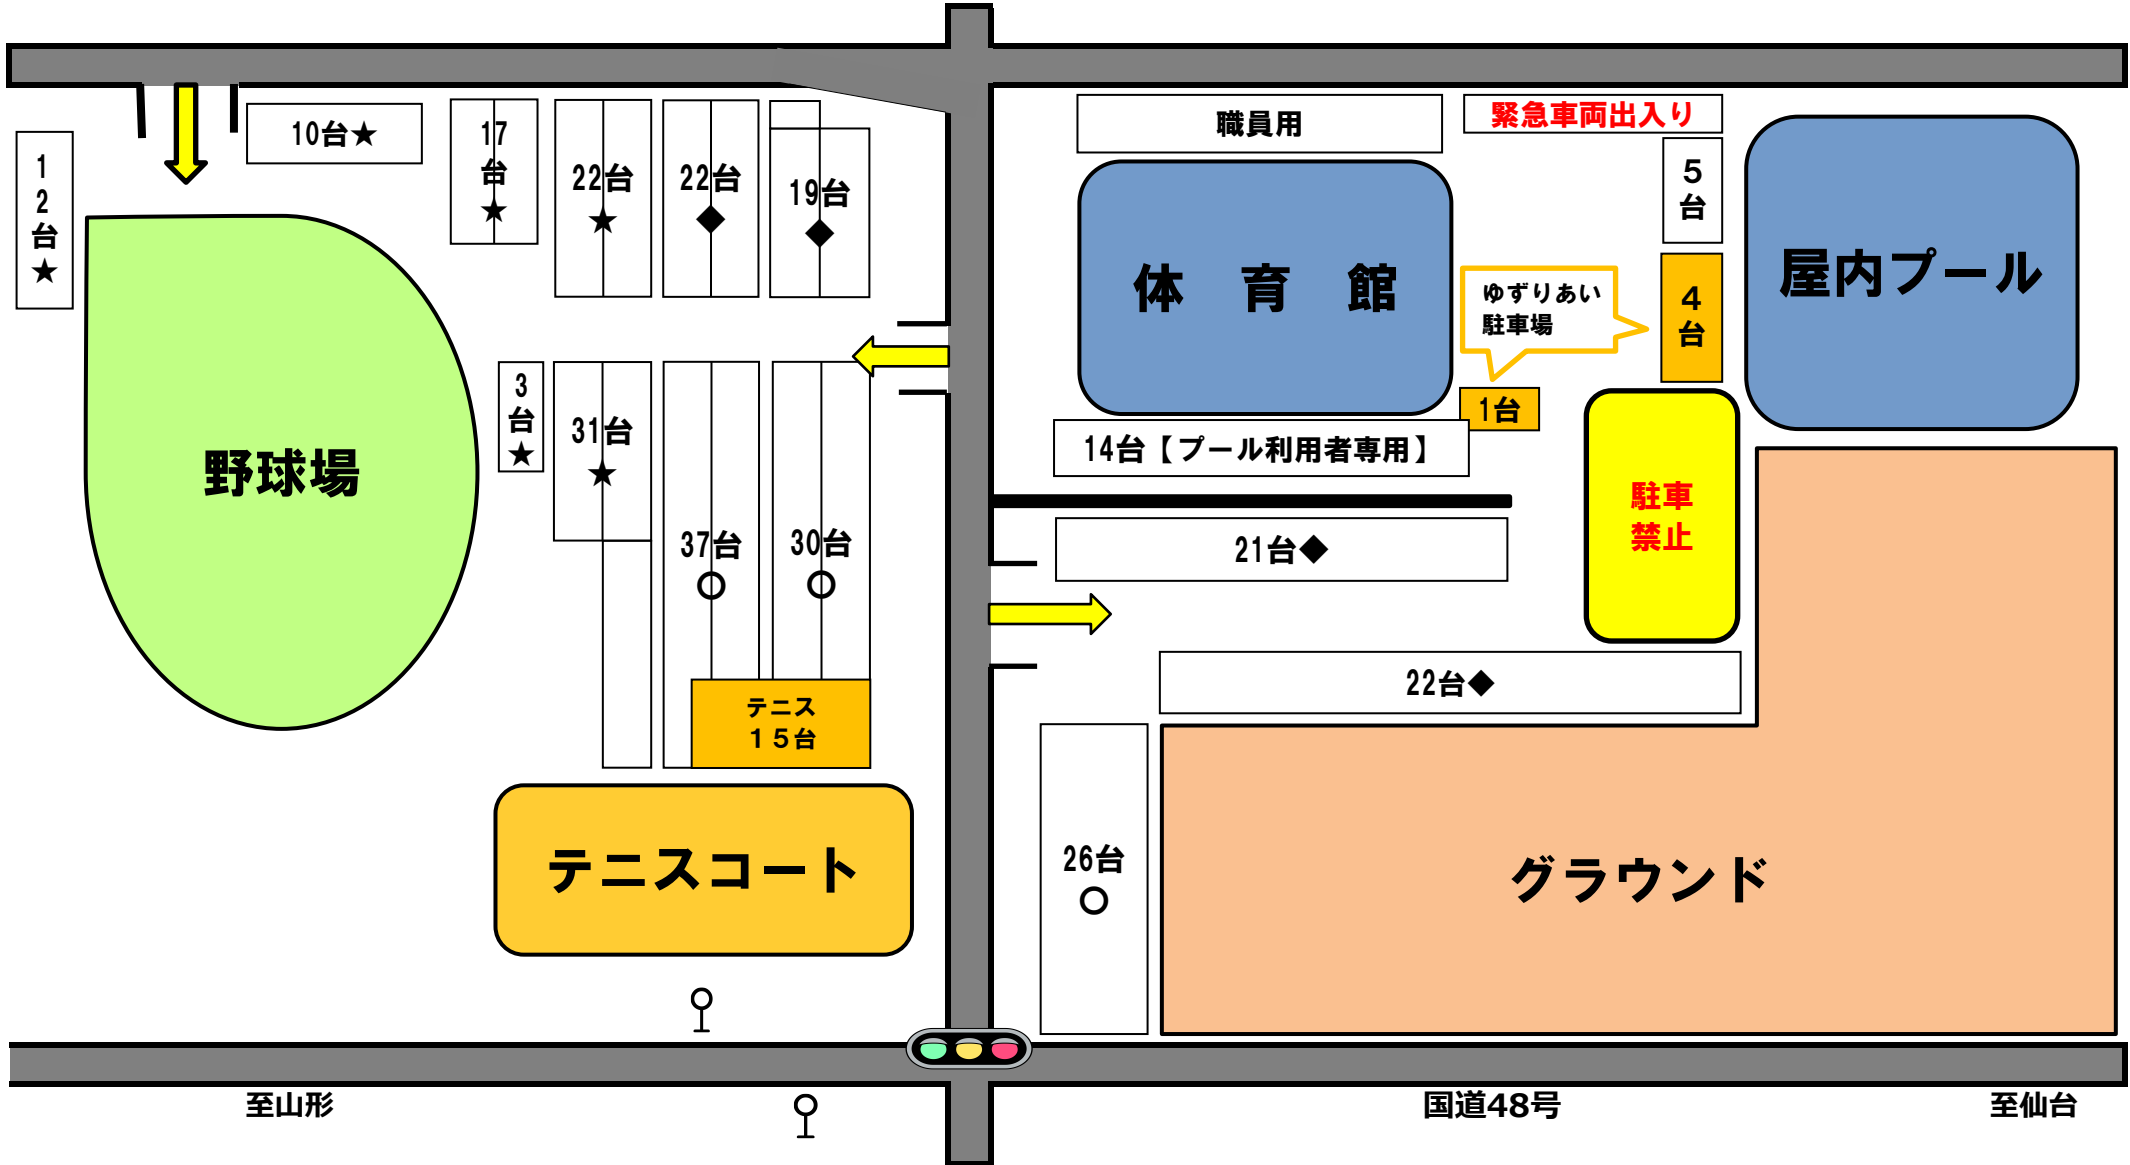

# 宮城広瀬総合運動場 駐車場割振図

4月19日 (日)

野球場&グラウンド… (★) 仙台市野球協会(6:00~)

体育館… (◆) 専用利用

# 宮城広瀬総合運動場 駐車場割振図

4月26日 (日)

野球場… (★) 宮城県高等学校野球連盟(6:00~) ※

体育館… (◆) 青葉区剣道連盟(7:00~)

グラウンド… (○) 仙台市野球協会(6:00~)