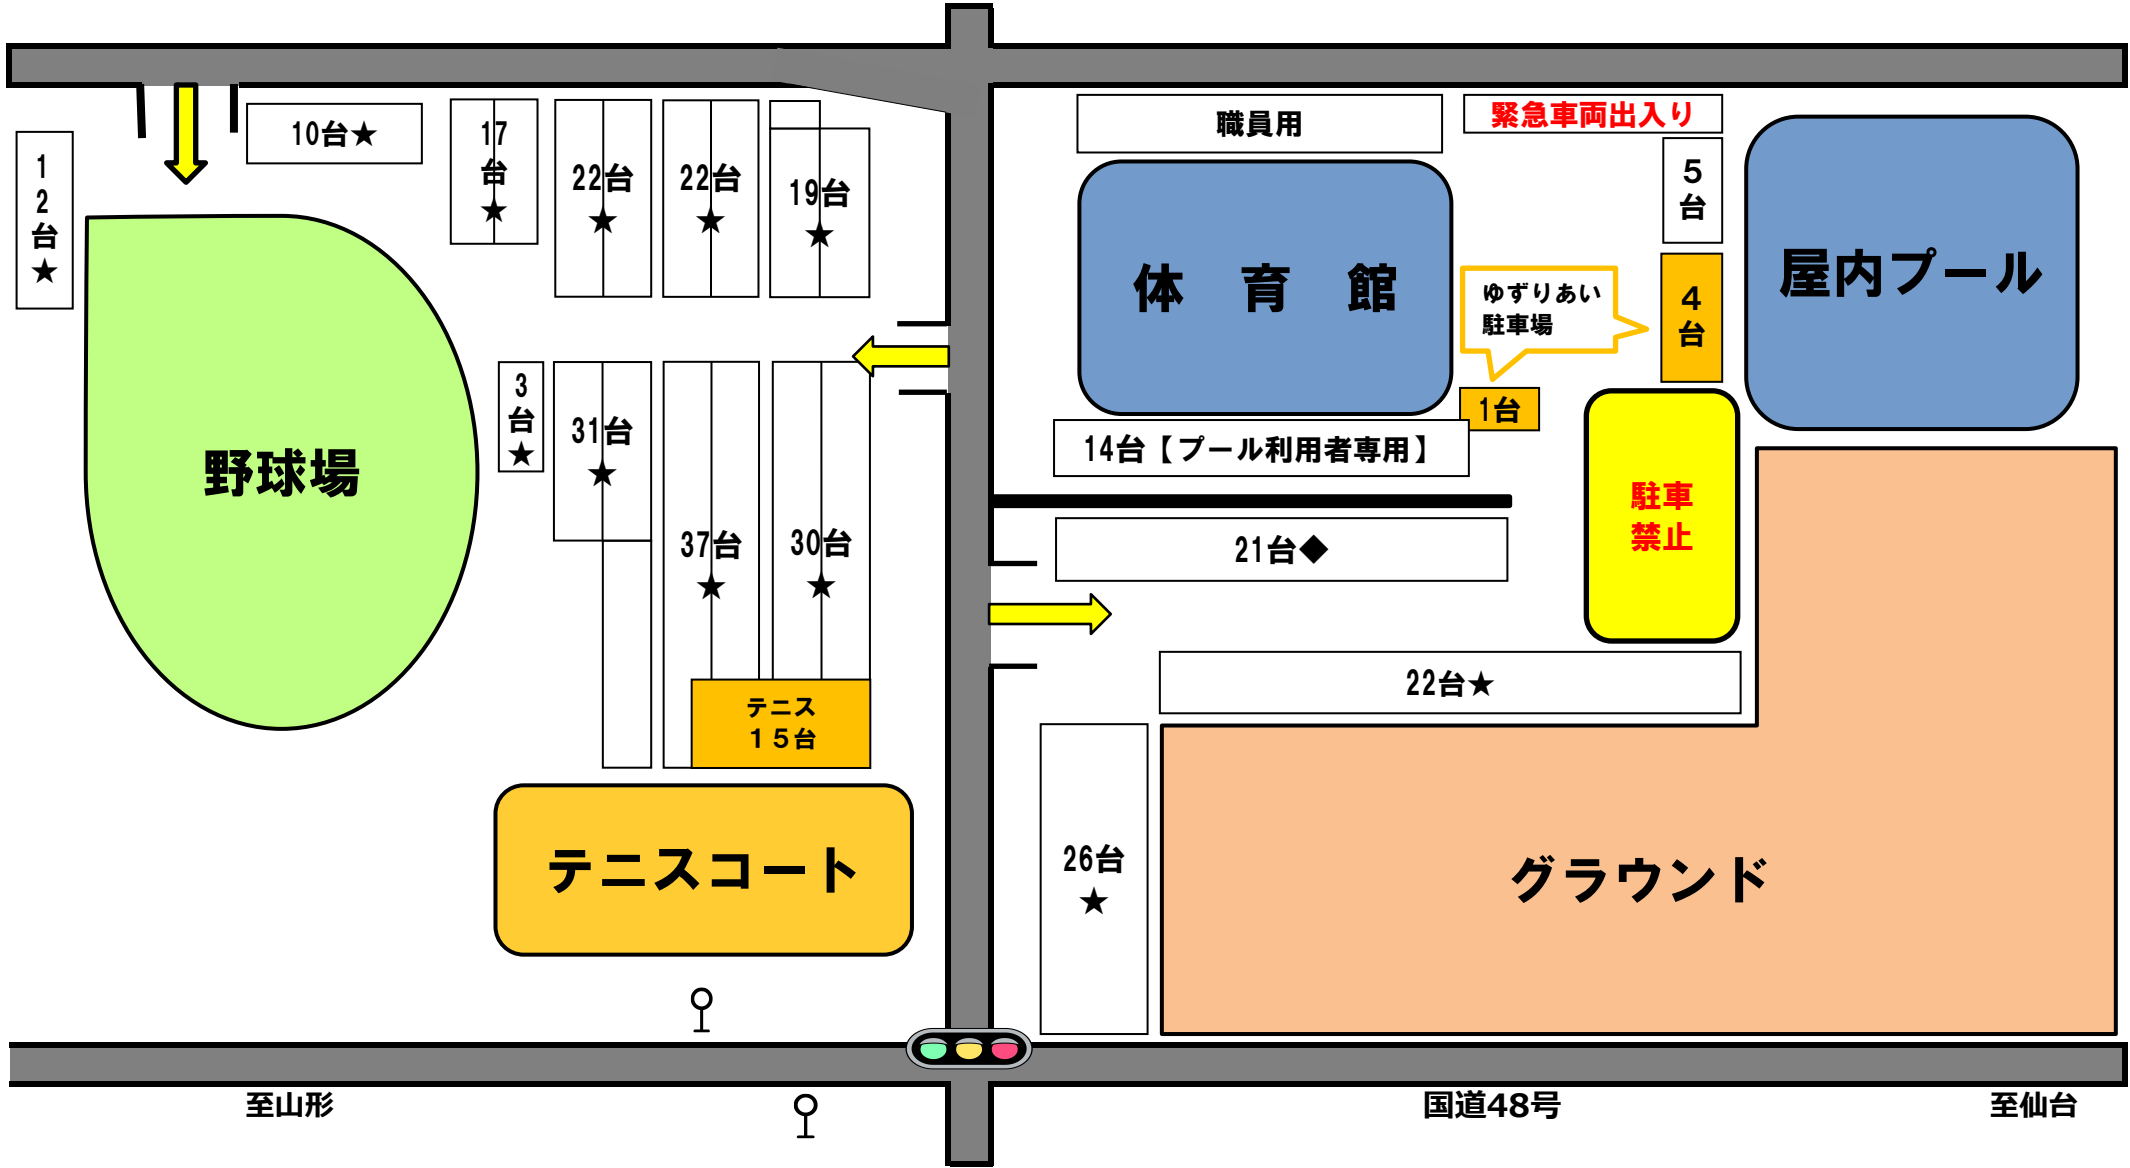

# 宮城広瀬総合運動場 駐車場割振図

4月19日 (日)

野球場&グラウンド… (★) 仙台市野球協会(6:00~)

体育館… (◆) 専用利用

# 宮城広瀬総合運動場 駐車場割振図

4月26日 (日)

野球場… (★) 宮城県高等学校野球連盟(6:00~) ※

体育館… (◆) 青葉区剣道連盟(7:00~)

グラウンド… (○) 仙台市野球協会(6:00~)