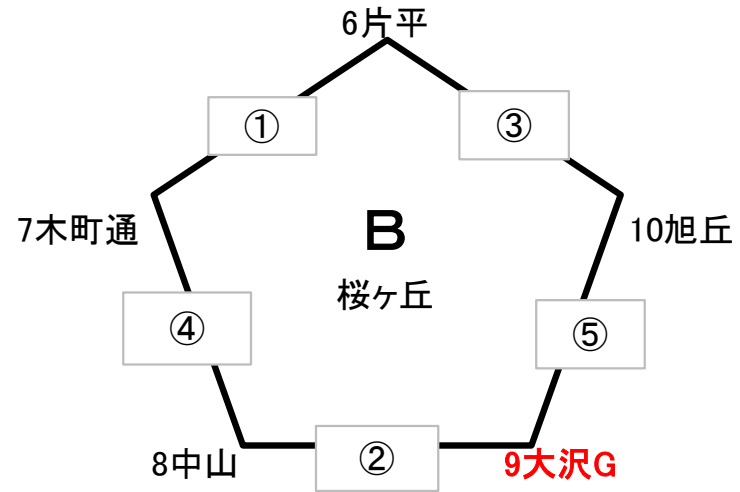

青葉区新人大会ブロック別リンク表

錦ヶ丘ー立町の試合を広瀬多目的(西側)の1試合目に

川前ーG折立の試合を広瀬多目的(西側)の2試合目に

【試合開始予定時間、審判割り振りについて】

■ 審判の割り振り

広瀬多目的(東側) & 桜ヶ丘球場

①は②、②は①、③は④、④は⑤、⑤は③と④の敗者チーム

広瀬球場

①は立町と小松島、②は錦ヶ丘と荒巻、③は吉成と川平、④は⑤、⑤は④

評定河原球場

【重要】球場入りは6時40分以降厳守(工事用ゲートがあり入場出来ません)

①は川前と上杉、②は折立と北仙台、③は八幡と通町、④は⑤、⑤は④

広瀬多目的(西側)

①は②、②は①

■ 試合開始予定時間

11月24日

広瀬多目的(東側)	①	8時00分～
桜ヶ丘球場	②	9時20分～
広瀬球場	③	10時40分～
評定河原球場	④	12時00分～
	⑤	13時20分～

広瀬多目的(西側)	①	11時00分～
	②	13時00分～
試合時間は審判及び移動の関係から適宜調整願います		