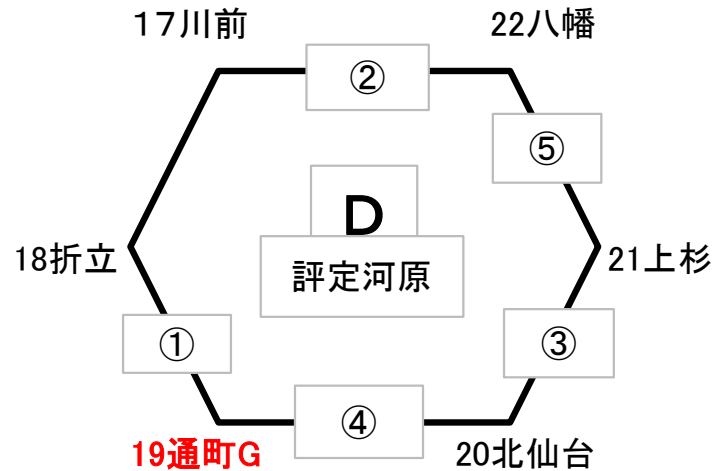

青葉区新人大会ブロック別リンク表

錦ヶ丘ー立町の試合を広瀬多目的(西側)の1試合目に

川前ーG折立の試合を広瀬多目的(西側)の2試合目に

【試合開始予定時間、審判割り振りについて】

■ 審判の割り振り

広瀬多目的(東側) & 桜ヶ丘球場

①は②、②は①、③は④、④は⑤、⑤は③と④の敗者チーム

広瀬球場

①は立町と小松島、②は錦ヶ丘と荒巻、③は吉成と川平、④は⑤、⑤は④

評定河原球場

【重要】球場入りは6時40分以降厳守(工事用ゲートがあり入場出来ません)

①は川前と上杉、②は折立と北仙台、③は八幡と通町、④は⑤、⑤は④

広瀬多目的(西側)

①は②、②は①

■ 試合開始予定時間

11月24日

広瀬多目的(東側)	①	8時00分～
桜ヶ丘球場	②	9時20分～
広瀬球場	③	10時40分～
評定河原球場	④	12時00分～
	⑤	13時20分～

広瀬多目的(西側)	①	11時00分～
	②	13時00分～
試合時間は審判及び移動の関係から適宜調整願います		