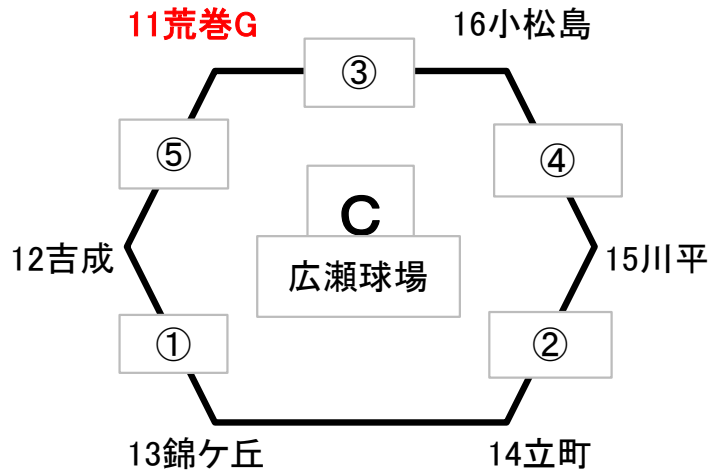

青葉区新人大会ブロック別リンク表

錦ヶ丘ー立町の試合を広瀬多目的(西側)の1試合目に

川前ーG折立の試合を広瀬多目的(西側)の2試合目に

【試合開始予定時間、審判割り振りについて】

■ 審判の割り振り

広瀬多目的(東側) & 桜ヶ丘球場

①は②、②は①、③は④、④は⑤、⑤は③と④の敗者チーム

広瀬球場

①は立町と小松島、②は錦ヶ丘と荒巻、③は吉成と川平、④は⑤、⑤は④

評定河原球場

【重要】球場入りは6時40分以降厳守(工事用ゲートがあり入場出来ません)

①は川前と上杉、②は折立と北仙台、③は八幡と通町、④は⑤、⑤は④

広瀬多目的(西側)

①は②、②は①

■ 試合開始予定時間

11月24日

広瀬多目的(東側)	①	8時00分～
桜ヶ丘球場	②	9時20分～
広瀬球場	③	10時40分～
評定河原球場	④	12時00分～
	⑤	13時20分～

広瀬多目的(西側)	①	11時00分～
	②	13時00分～
試合時間は審判及び移動の関係から適宜調整願います		