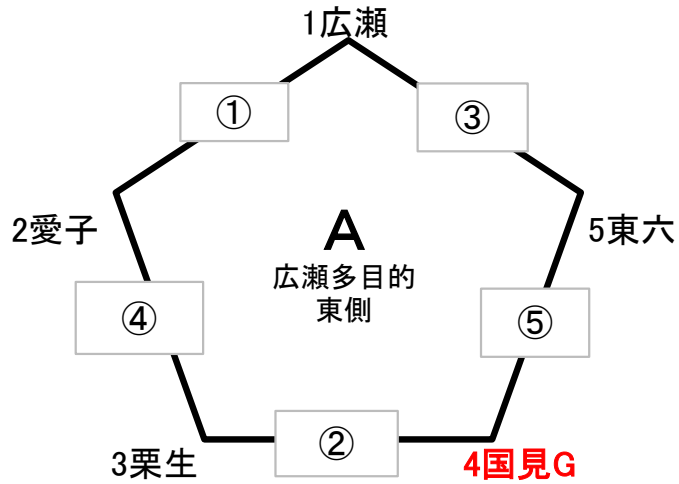

青葉区新人大会ブロック別リンク表

錦ヶ丘ー立町の試合を広瀬多目的(西側)の1試合目に

川前ーG折立の試合を広瀬多目的(西側)の2試合目に

【試合開始予定時間、審判割り振りについて】

■ 審判の割り振り

広瀬多目的(東側) & 桜ヶ丘球場

①は②、②は①、③は④、④は⑤、⑤は③と④の敗者チーム

広瀬球場

①は立町と小松島、②は錦ヶ丘と荒巻、③は吉成と川平、④は⑤、⑤は④

評定河原球場

【重要】球場入りは6時40分以降厳守(工事用ゲートがあり入場出来ません)

①は川前と上杉、②は折立と北仙台、③は八幡と通町、④は⑤、⑤は④

広瀬多目的(西側)

①は②、②は①

■ 試合開始予定時間

11月24日

広瀬多目的(東側)	①	8時00分～
桜ヶ丘球場	②	9時20分～
広瀬球場	③	10時40分～
評定河原球場	④	12時00分～
	⑤	13時20分～

広瀬多目的(西側)	①	11時00分～
	②	13時00分～
試合時間は審判及び移動の関係から適宜調整願います		