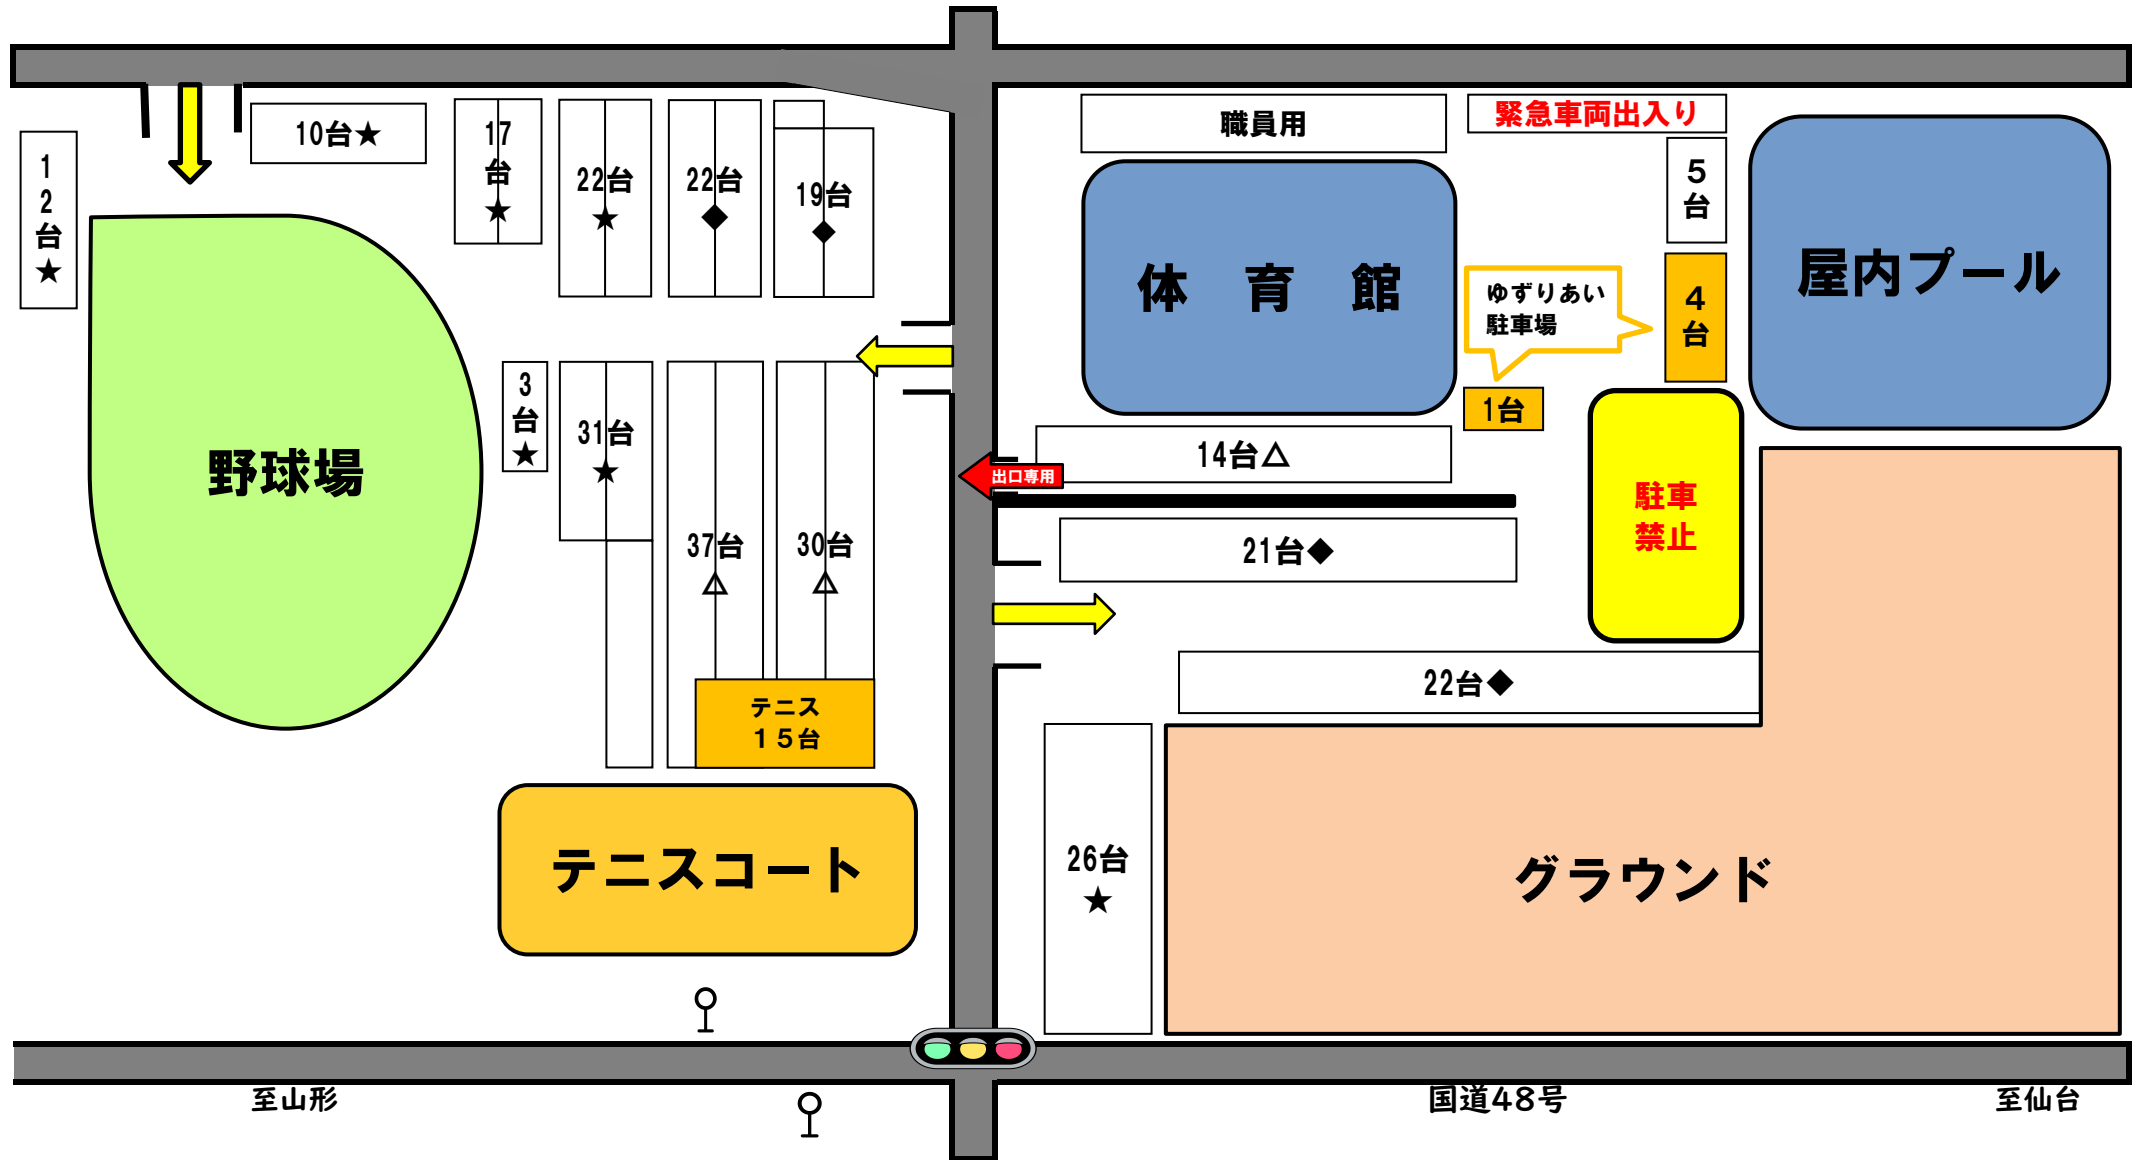

宮城広瀬総合運動場 駐車場割振図

9月15日(日)

6:00~ 野球場... (★) 仙台市野球協会 様

8:00~ 体育館... (◆) 宮城混合バレーボール協会 様

6:00~ グラウンド... (★) 仙台市野球協会 様

宮城広瀬総合運動場 駐車場割振図

9月22日(日)

6:00~ 野球場... (★) 仙台市野球協会 様

温水プール... (△) アクアジムイベント参加者

8:00~ 体育館... (◆) 仙台市障害者スポーツ協会 様

6:00~ グラウンド... (★) 仙台市野球協会 様

宮城広瀬総合運動場 駐車場割振図

9月29日(日)

6:00~ (★) 仙台市野球協会 様
野球場...

体育館... (◆) 一般利用

6:00~ グラウンド... (○) 仙台市野球協会 様