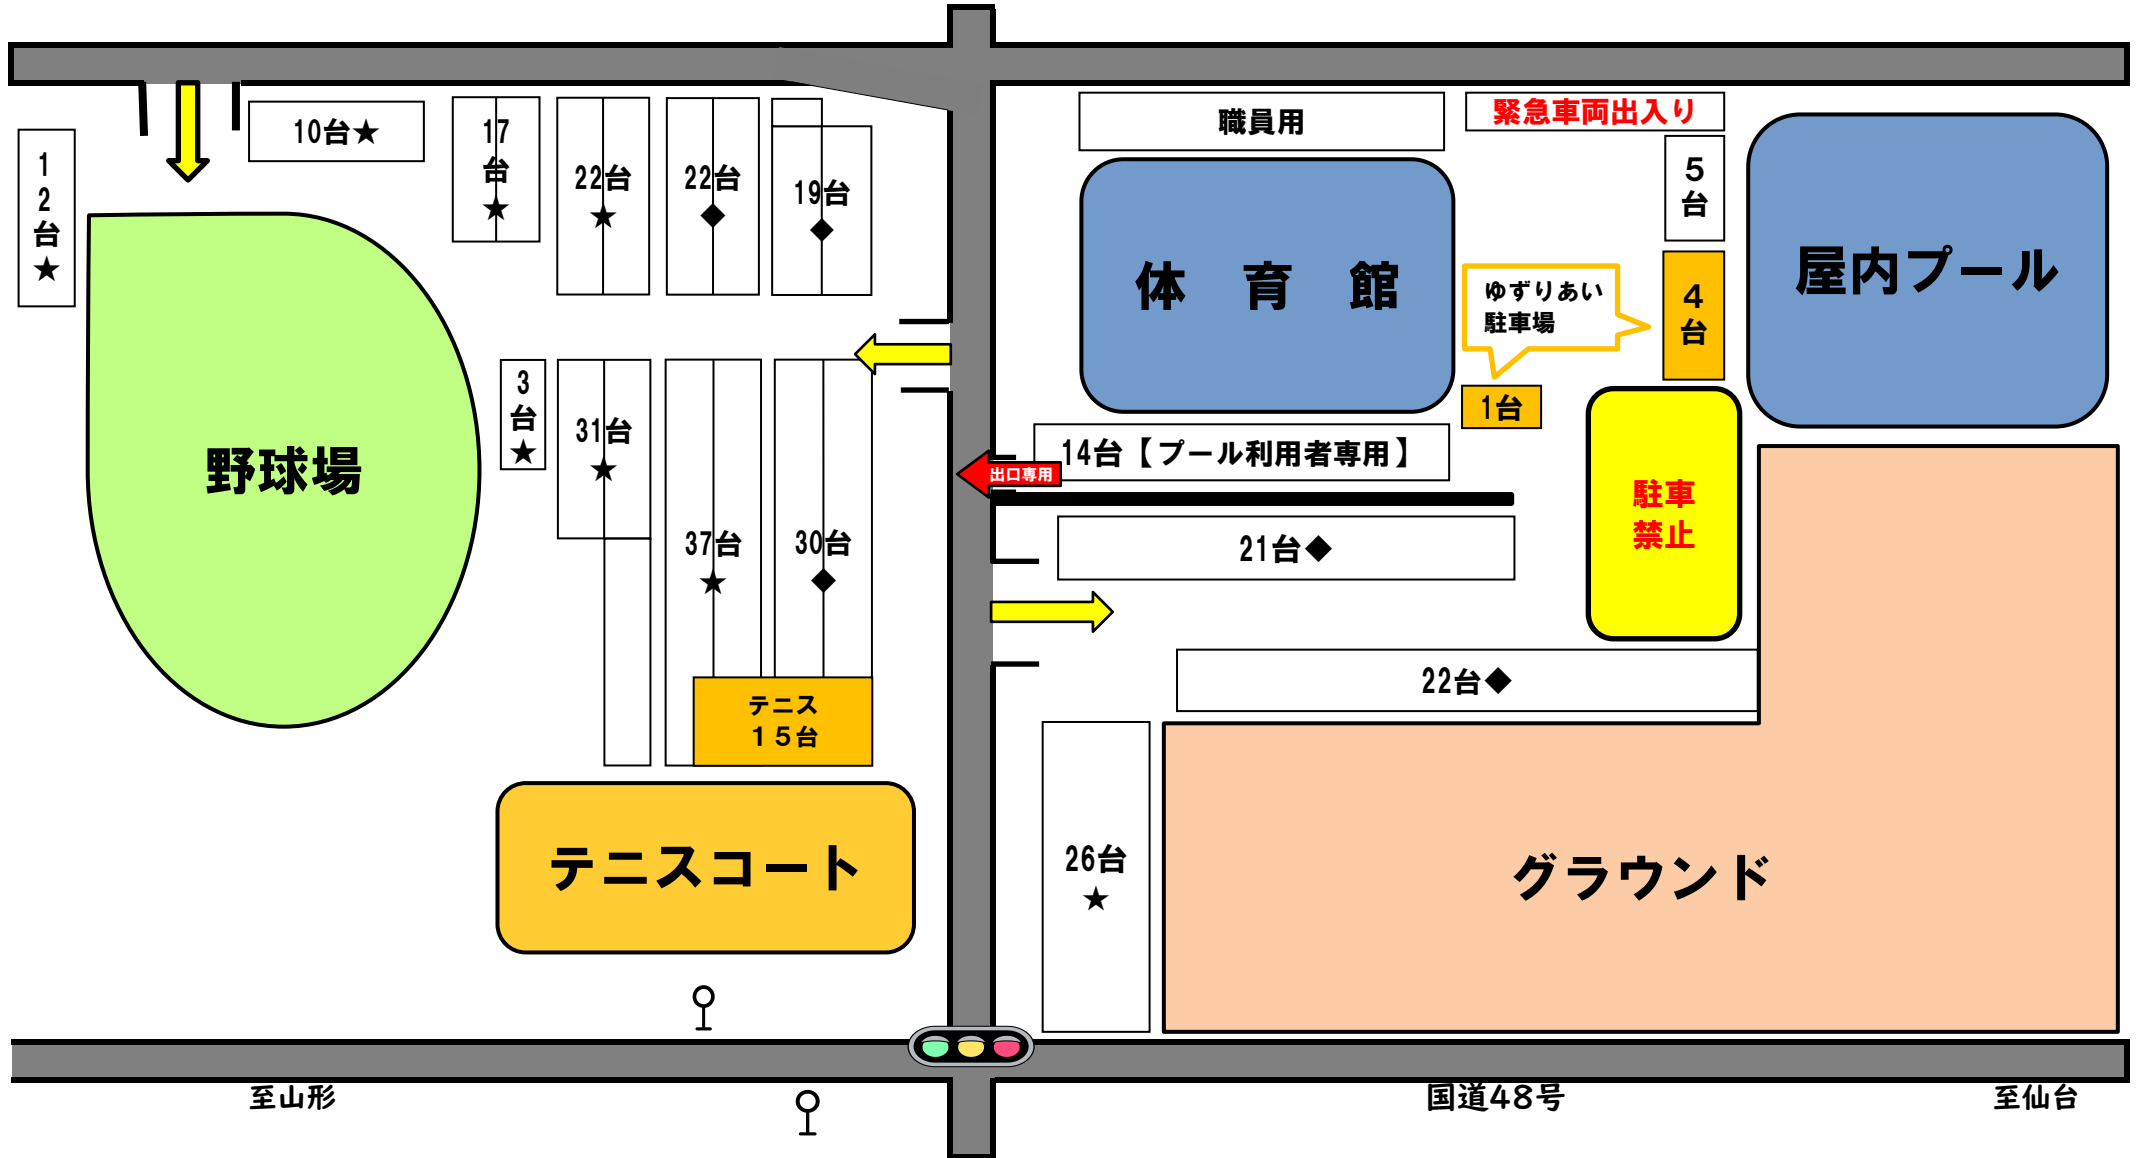

宮城広瀬総合運動場 駐車場割振図

9月15日(日)

6:00~ 野球場... (★) 仙台市野球協会 様

8:00~ 体育館... (◆) 宮城混合バレーボール協会 様

6:00~ グラウンド... (★) 仙台市野球協会 様

宮城広瀬総合運動場 駐車場割振図

9月22日(日)

6:00~ 野球場... (★) 仙台市野球協会 様

温水プール... (△) アクアジムイベント参加者

8:00~ 体育館... (◆) 仙台市障害者スポーツ協会 様

6:00~ グラウンド... (★) 仙台市野球協会 様

宮城広瀬総合運動場 駐車場割振図

9月29日(日)

6:00~ (★) 仙台市野球協会 様
野球場...

体育館... (◆) 一般利用

6:00~ グラウンド... (○) 仙台市野球協会 様