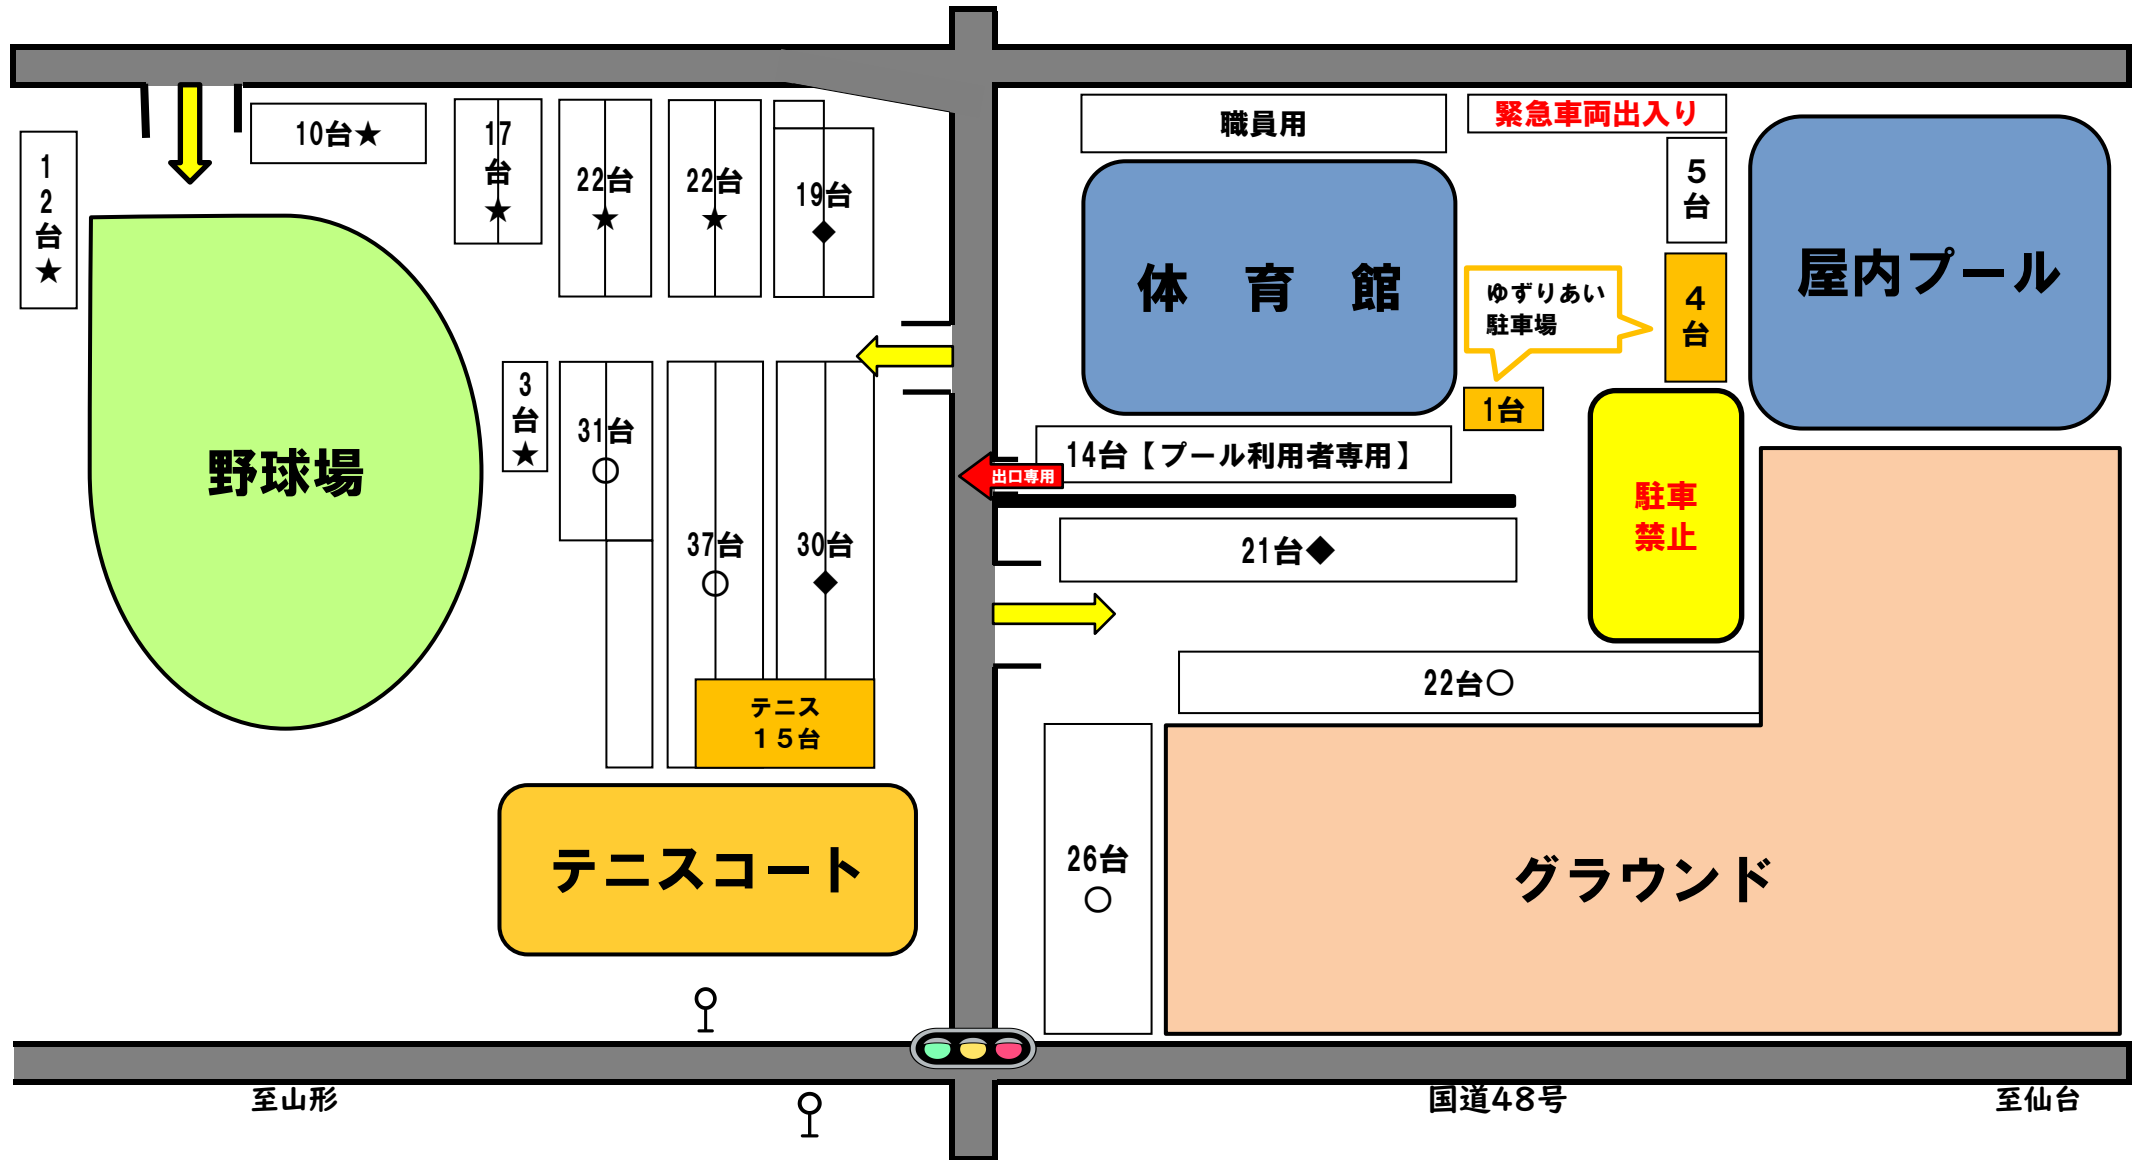

宮城広瀬総合運動場 駐車場割振図

9月15日(日)

6:00~ 野球場... (★) 仙台市野球協会 様

8:00~ 体育館... (◆) 宮城混合バレーボール協会 様

6:00~ グラウンド... (★) 仙台市野球協会 様

宮城広瀬総合運動場 駐車場割振図

9月22日(日)

6:00~ 野球場... (★) 仙台市野球協会 様

温水プール... (△) アクアジムイベント参加者

8:00~ 体育館... (◆) 仙台市障害者スポーツ協会 様

6:00~ グラウンド... (★) 仙台市野球協会 様

宮城広瀬総合運動場 駐車場割振図

9月29日(日)

6:00~ (★) 仙台市野球協会 様
野球場...

体育館... (◆) 一般利用

6:00~ グラウンド... (○) 仙台市野球協会 様