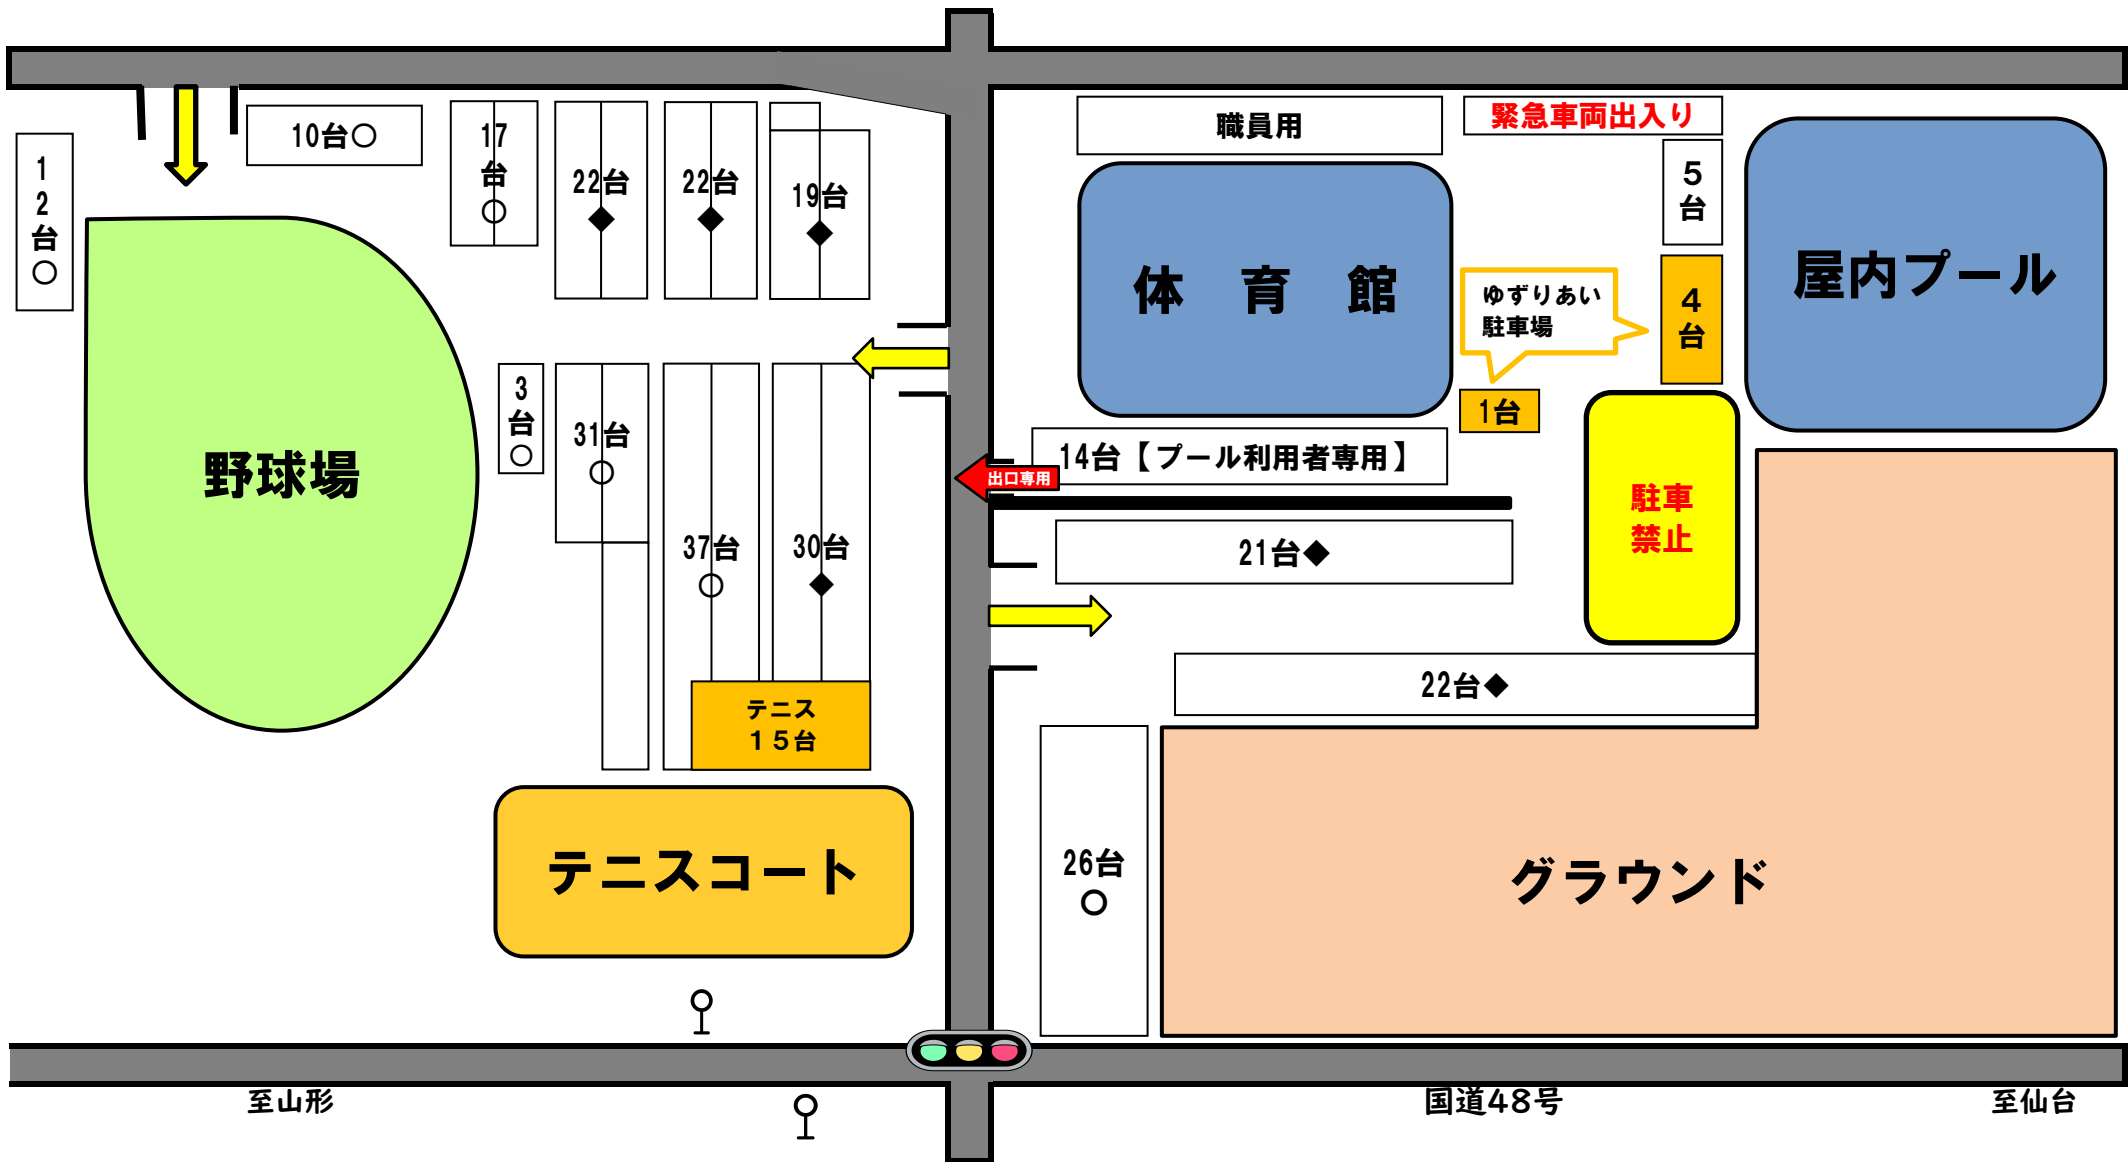

宮城広瀬総合運動場 駐車場割振図

8月11日(日)

6:00~ (★) 仙台市野球協会 様
野球場...

体育館... (◆) 一般利用

6:00~ グラウンド... (○) 仙台市野球協会 様

宮城広瀬総合運動場 駐車場割振図

8月17日(土)

6:00~ 野球場... (○) 仙台市野球協会 様

体育館... (◆) 仙台市バスケットボール協会 様

6:00~ グラウンド... (○) 仙台市野球協会 様

宮城広瀬総合運動場 駐車場割振図

8月18日(日)

6:00~ 野球場... (○) 仙台市野球協会 様

体育館... (◆) 仙台市バスケットボール協会 様

6:00~ グラウンド... (○) 仙台市野球協会 様