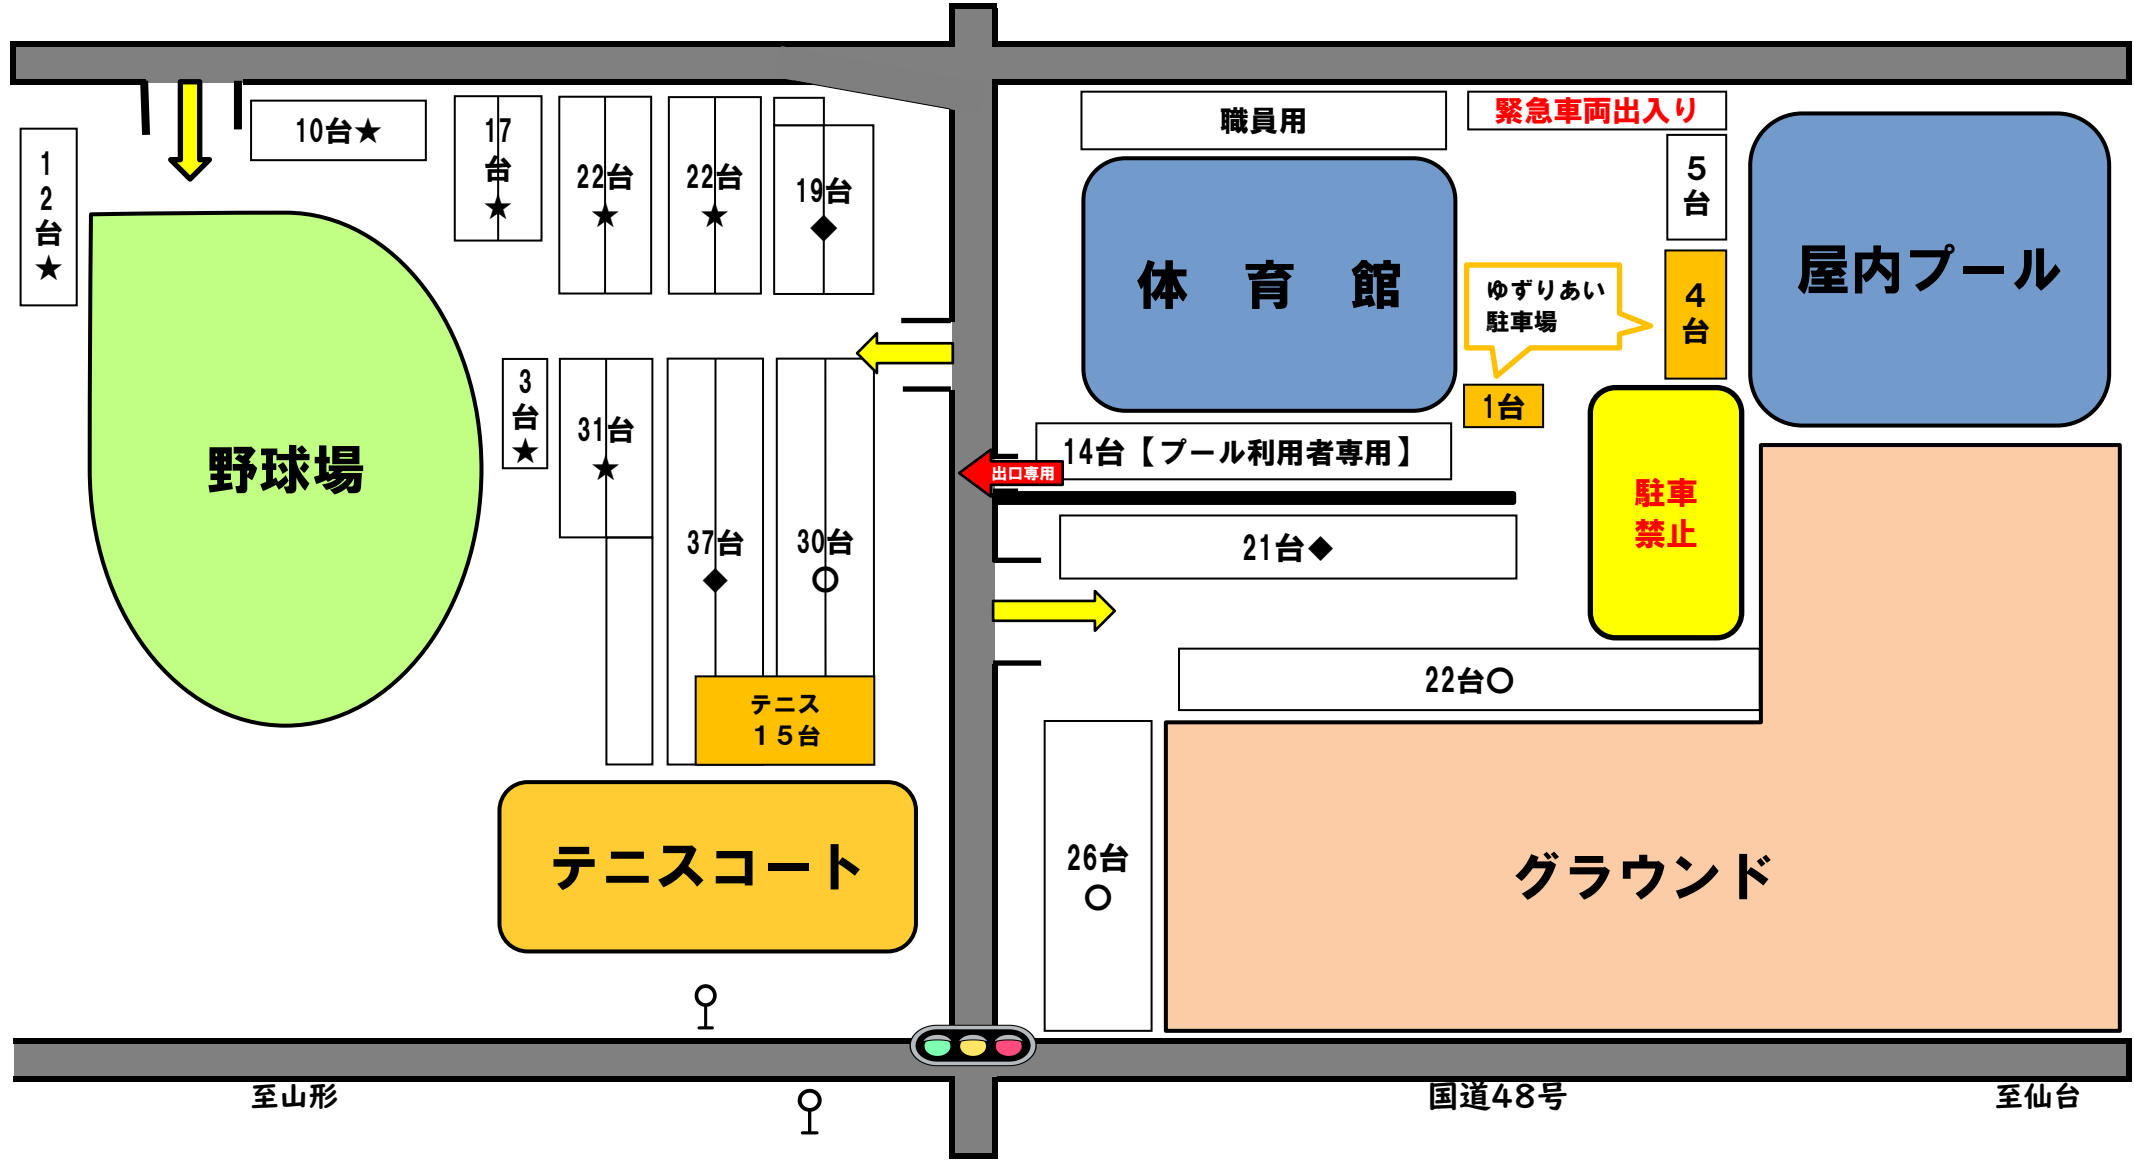

宮城広瀬総合運動場 駐車場割振図

8月11日(日)

6:00~ (★) 仙台市野球協会 様
野球場...

体育館... (◆) 一般利用

6:00~ グラウンド... (○) 仙台市野球協会 様

宮城広瀬総合運動場 駐車場割振図

8月17日(土)

6:00~ 野球場... (○) 仙台市野球協会 様

体育館... (◆) 仙台市バスケットボール協会 様

6:00~ グラウンド... (○) 仙台市野球協会 様

宮城広瀬総合運動場 駐車場割振図

8月18日(日)

6:00~ 野球場... (○) 仙台市野球協会 様

体育館... (◆) 仙台市バスケットボール協会 様

6:00~ グラウンド... (○) 仙台市野球協会 様