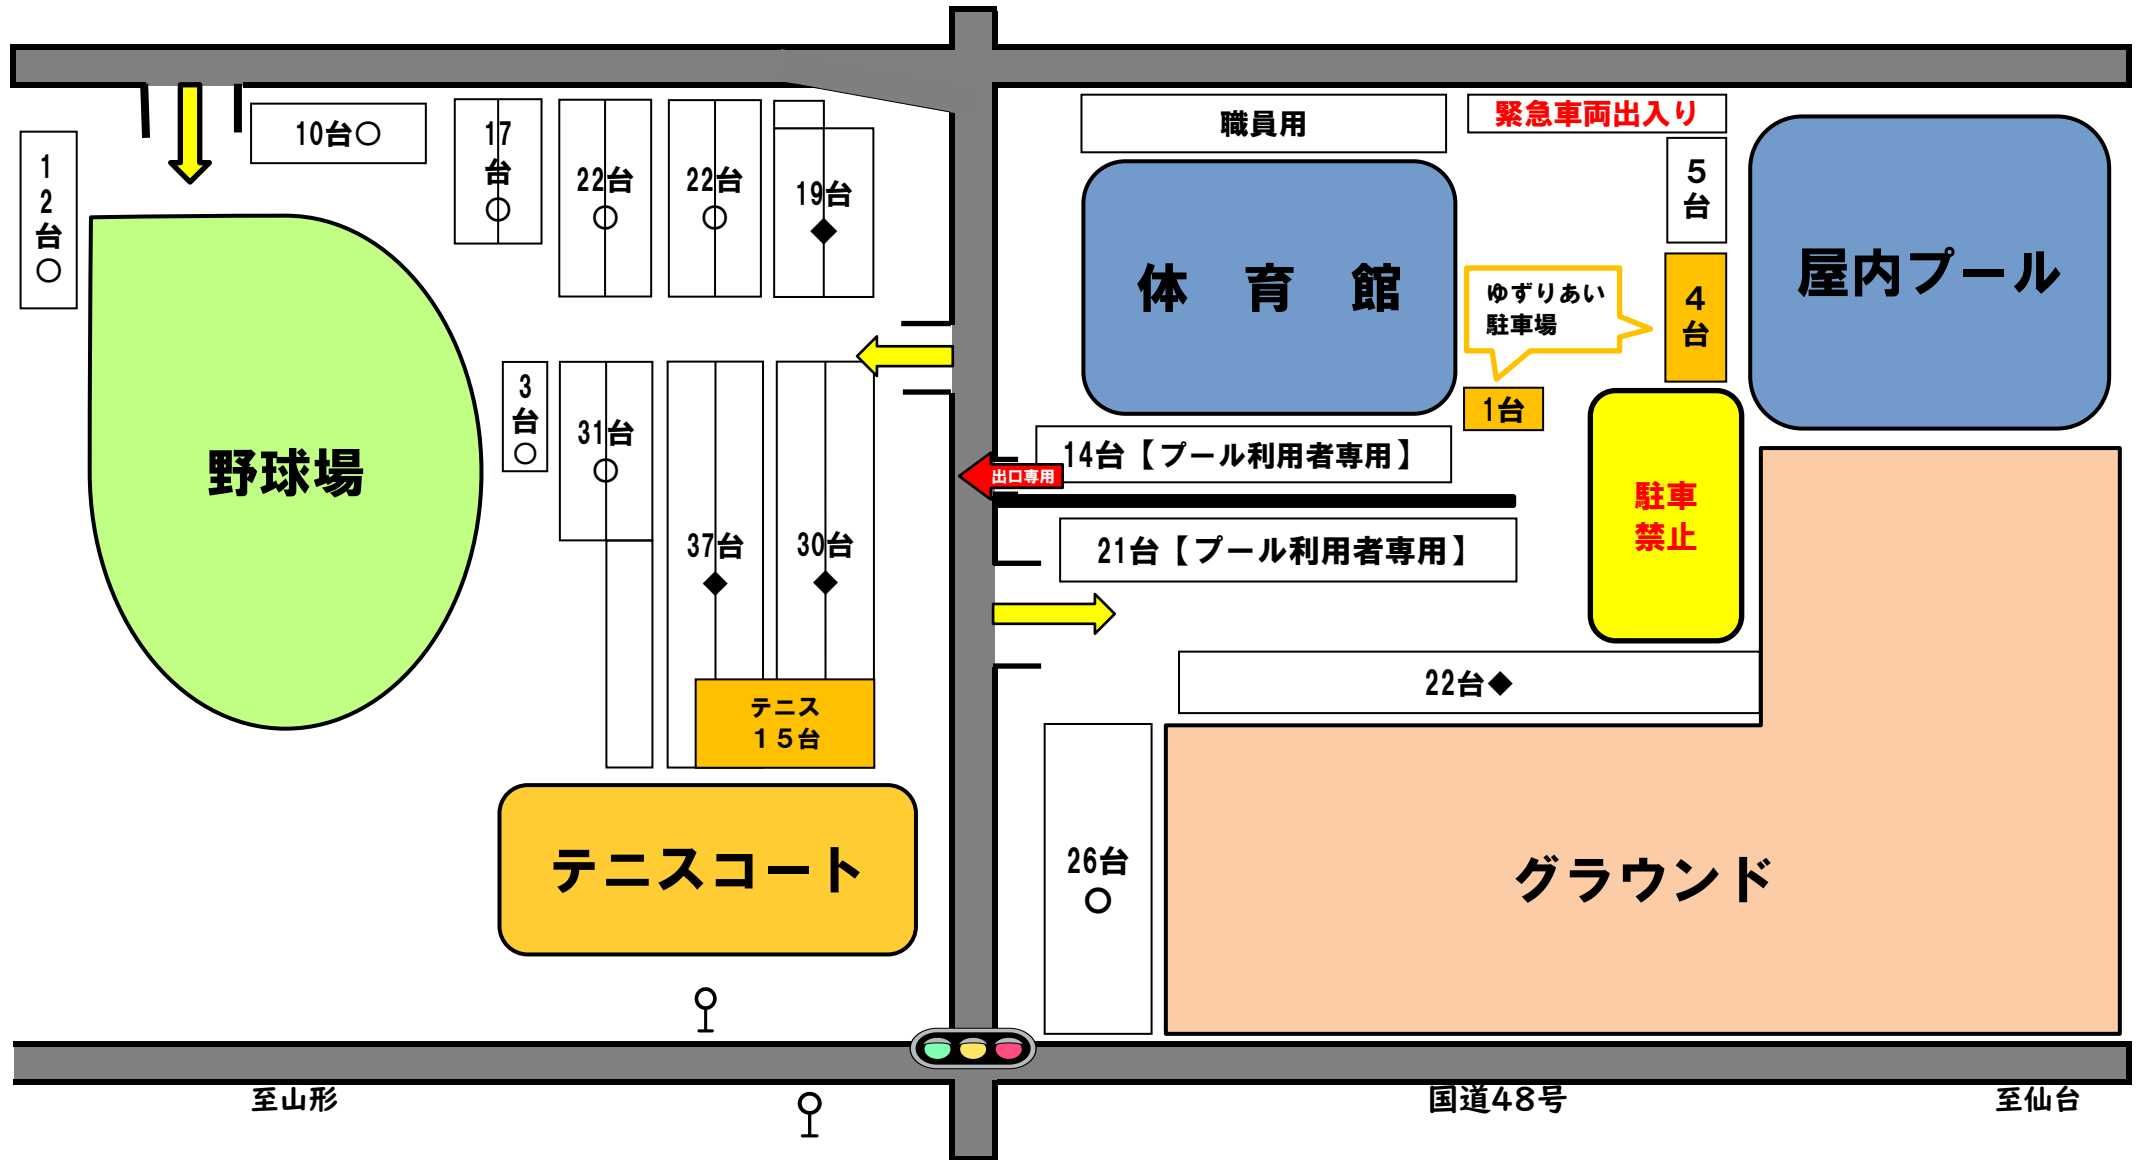

宮城広瀬総合運動場 駐車場割振図

8月11日(日)

6:00~ (★) 仙台市野球協会 様
野球場...

体育館... (◆) 一般利用

6:00~ グラウンド... (○) 仙台市野球協会 様

宮城広瀬総合運動場 駐車場割振図

8月17日(土)

6:00~ 野球場... (○) 仙台市野球協会 様

体育館... (◆) 仙台市バスケットボール協会 様

6:00~ グラウンド... (○) 仙台市野球協会 様

宮城広瀬総合運動場 駐車場割振図

8月18日(日)

6:00~ 野球場... (○) 仙台市野球協会 様

体育館... (◆) 仙台市バスケットボール協会 様

6:00~ グラウンド... (○) 仙台市野球協会 様