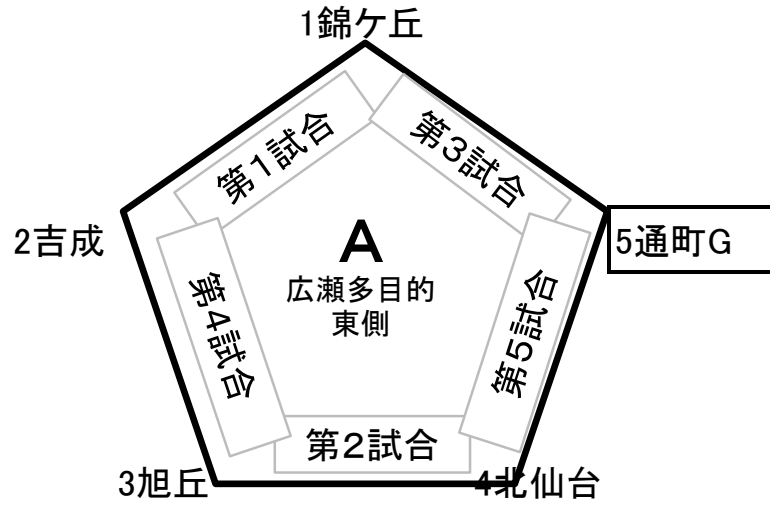

青葉区新人大会ブロック別リンク表

【試合開始予定時間、審判割り振りについて】

■ 審判の割り振り

5試合会場の場合

①は②、②は①、③は④、④は⑤、⑤は③と④の敗者チーム

6試合会場の場合

①は②、②は①、③は④、④は⑤、⑤は⑥、⑥は④と⑤の敗者チーム

■ 試合開始予定時間 11月19日

A・Bブロック	①	8時30分～
広瀬多目的(東側)	②	9時50分～
桜ヶ丘球場	③	11時10分～
	④	12時30分～
	⑤	13時50分～

C・Dブロック	①	8時00分～
広瀬球場	②	9時20分～
評定河原球場	③	10時40分～
	④	12時00分～
	⑤	13時20分～
	⑥	14時40分～

※日没が早ため、試合時間が早まることがあることをご了承下さい