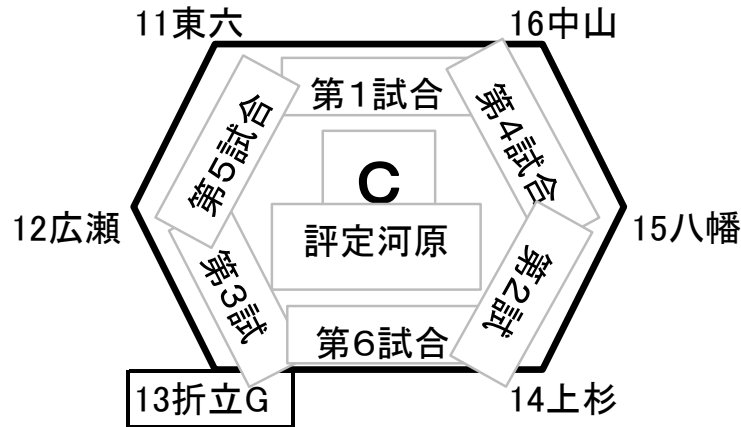

青葉区新人大会ブロック別リンク表

【試合開始予定時間、審判割り振りについて】

■ 審判の割り振り

5試合会場の場合

①は②、②は①、③は④、④は⑤、⑤は③と④の敗者チーム

6試合会場の場合

①は②、②は①、③は④、④は⑤、⑤は⑥、⑥は④と⑤の敗者チーム

■ 試合開始予定時間 11月19日

A・Bブロック	①	8時30分～
広瀬多目的(東側)	②	9時50分～
桜ヶ丘球場	③	11時10分～
	④	12時30分～
	⑤	13時50分～

C・Dブロック	①	8時00分～
広瀬球場	②	9時20分～
評定河原球場	③	10時40分～
	④	12時00分～
	⑤	13時20分～
	⑥	14時40分～

※日没が早ため、試合時間が早まることがあることをご了承下さい