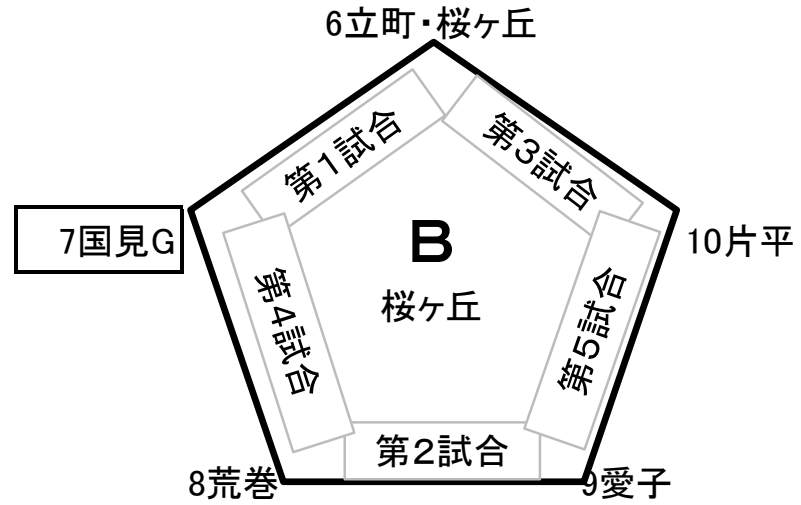

青葉区新人大会ブロック別リンク表

【試合開始予定時間、審判割り振りについて】

■ 審判の割り振り

5試合会場の場合

①は②、②は①、③は④、④は⑤、⑤は③と④の敗者チーム

6試合会場の場合

①は②、②は①、③は④、④は⑤、⑤は⑥、⑥は④と⑤の敗者チーム

■ 試合開始予定時間 11月19日

A・Bブロック	①	8時30分～
広瀬多目的(東側)	②	9時50分～
桜ヶ丘球場	③	11時10分～
	④	12時30分～
	⑤	13時50分～

C・Dブロック	①	8時00分～
広瀬球場	②	9時20分～
評定河原球場	③	10時40分～
	④	12時00分～
	⑤	13時20分～
	⑥	14時40分～

※日没が早ため、試合時間が早まることがあることをご了承下さい