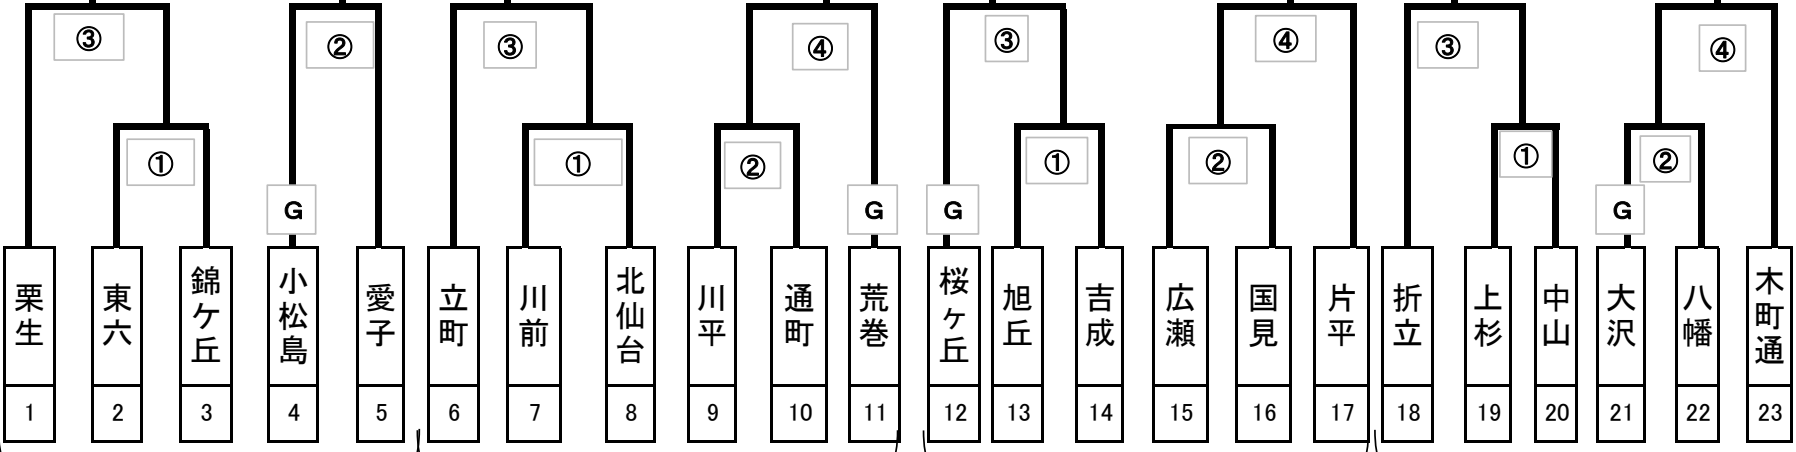

令和5年度 仙台市学童秋季大会 青葉区予選

雨天順延により市大会までに決勝戦が行えなかった場合は、左側のチームを第1代表とする

優勝: 第1代表 準優勝: 第2代表

3日目

2日目

1日目

Aブロック
桜ヶ丘球場

Bブロック
評定河原球場

Cブロック
広瀬多目的(西側)

Dブロック
広瀬多目的(東側)

- 栗生
1
- 東六
2
- 錦ヶ丘
3
- 小松島
4
- 愛子
5
- 立町
6
- 川前
7
- 北仙台
8
- 川平
9
- 通町
10
- 荒巻
11
- 桜ヶ丘
12
- 旭丘
13
- 吉成
14
- 広瀬
15
- 国見
16
- 片平
17
- 折立
18
- 上杉
19
- 中山
20
- 大沢
21
- 八幡
22
- 木町通
23

【仙台市学童秋季大会青葉区予選開会式及び試合会場
試合開始予定時間、審判割り振りについて】

■開会式
広瀬球場
7時30分～

■閉会式
3日目に残った4チームで行います

■試合会場と試合開始予定時間

《1日目:10月22日》 《2日目:10月29日》《3日目:11月3日》

Aブロック	①	9時45分～
桜ヶ丘球場	②	11時45分～
	③	13時45分～

Bブロック	①	9時30分～
評定河原球場	②	11時30分～
	③	13時30分～
	④	15時30分～

Cブロック	①	8時30分～
広瀬多目的(西側)	②	10時30分～
	③	12時30分～
	④	14時30分～

Dブロック	①	8時30分～
広瀬多目的(東側)	②	10時30分～
	③	12時30分～
	④	14時30分～

■審判の割り振り

3試合会場の場合

①は②、②は①、③は①と②の敗者チーム

4試合会場の場合

①は②、②は①、③は④、④は③

※ただし、3日目はゴールド審判による