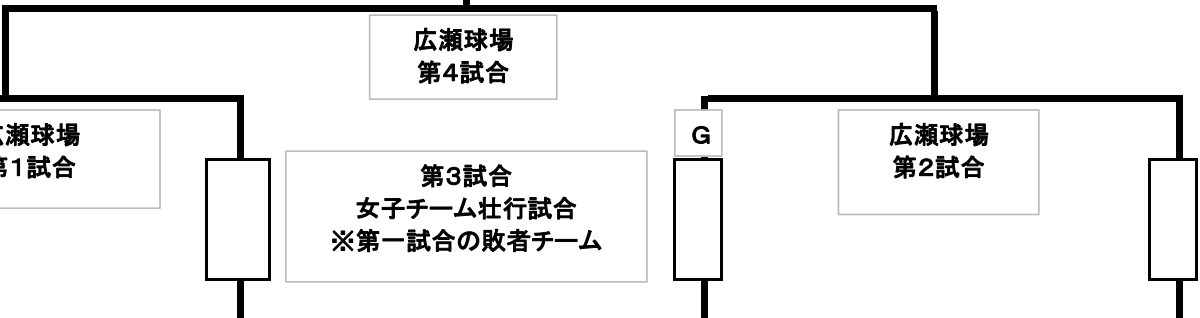

令和5年度 仙台市学童秋季大会 青葉区予選

雨天順延により市大会までに決勝戦が行えなかった場合は、左側のチームを第1代表とする

優勝: 第1代表 準優勝: 第2代表

3日目

2日目

1日目

Aブロック
桜ヶ丘球場

Bブロック
評定河原球場

Cブロック
広瀬多目的(西側)

Dブロック
広瀬多目的(東側)

- 栗生
1
- 東六
2
- 錦ヶ丘
3
- 小松島
4
- 愛子
5
- 立町
6
- 川前
7
- 北仙台
8
- 川平
9
- 通町
10
- 荒巻
11
- 桜ヶ丘
12
- 旭丘
13
- 吉成
14
- 広瀬
15
- 国見
16
- 片平
17
- 折立
18
- 上杉
19
- 中山
20
- 大沢
21
- 八幡
22
- 木町通
23