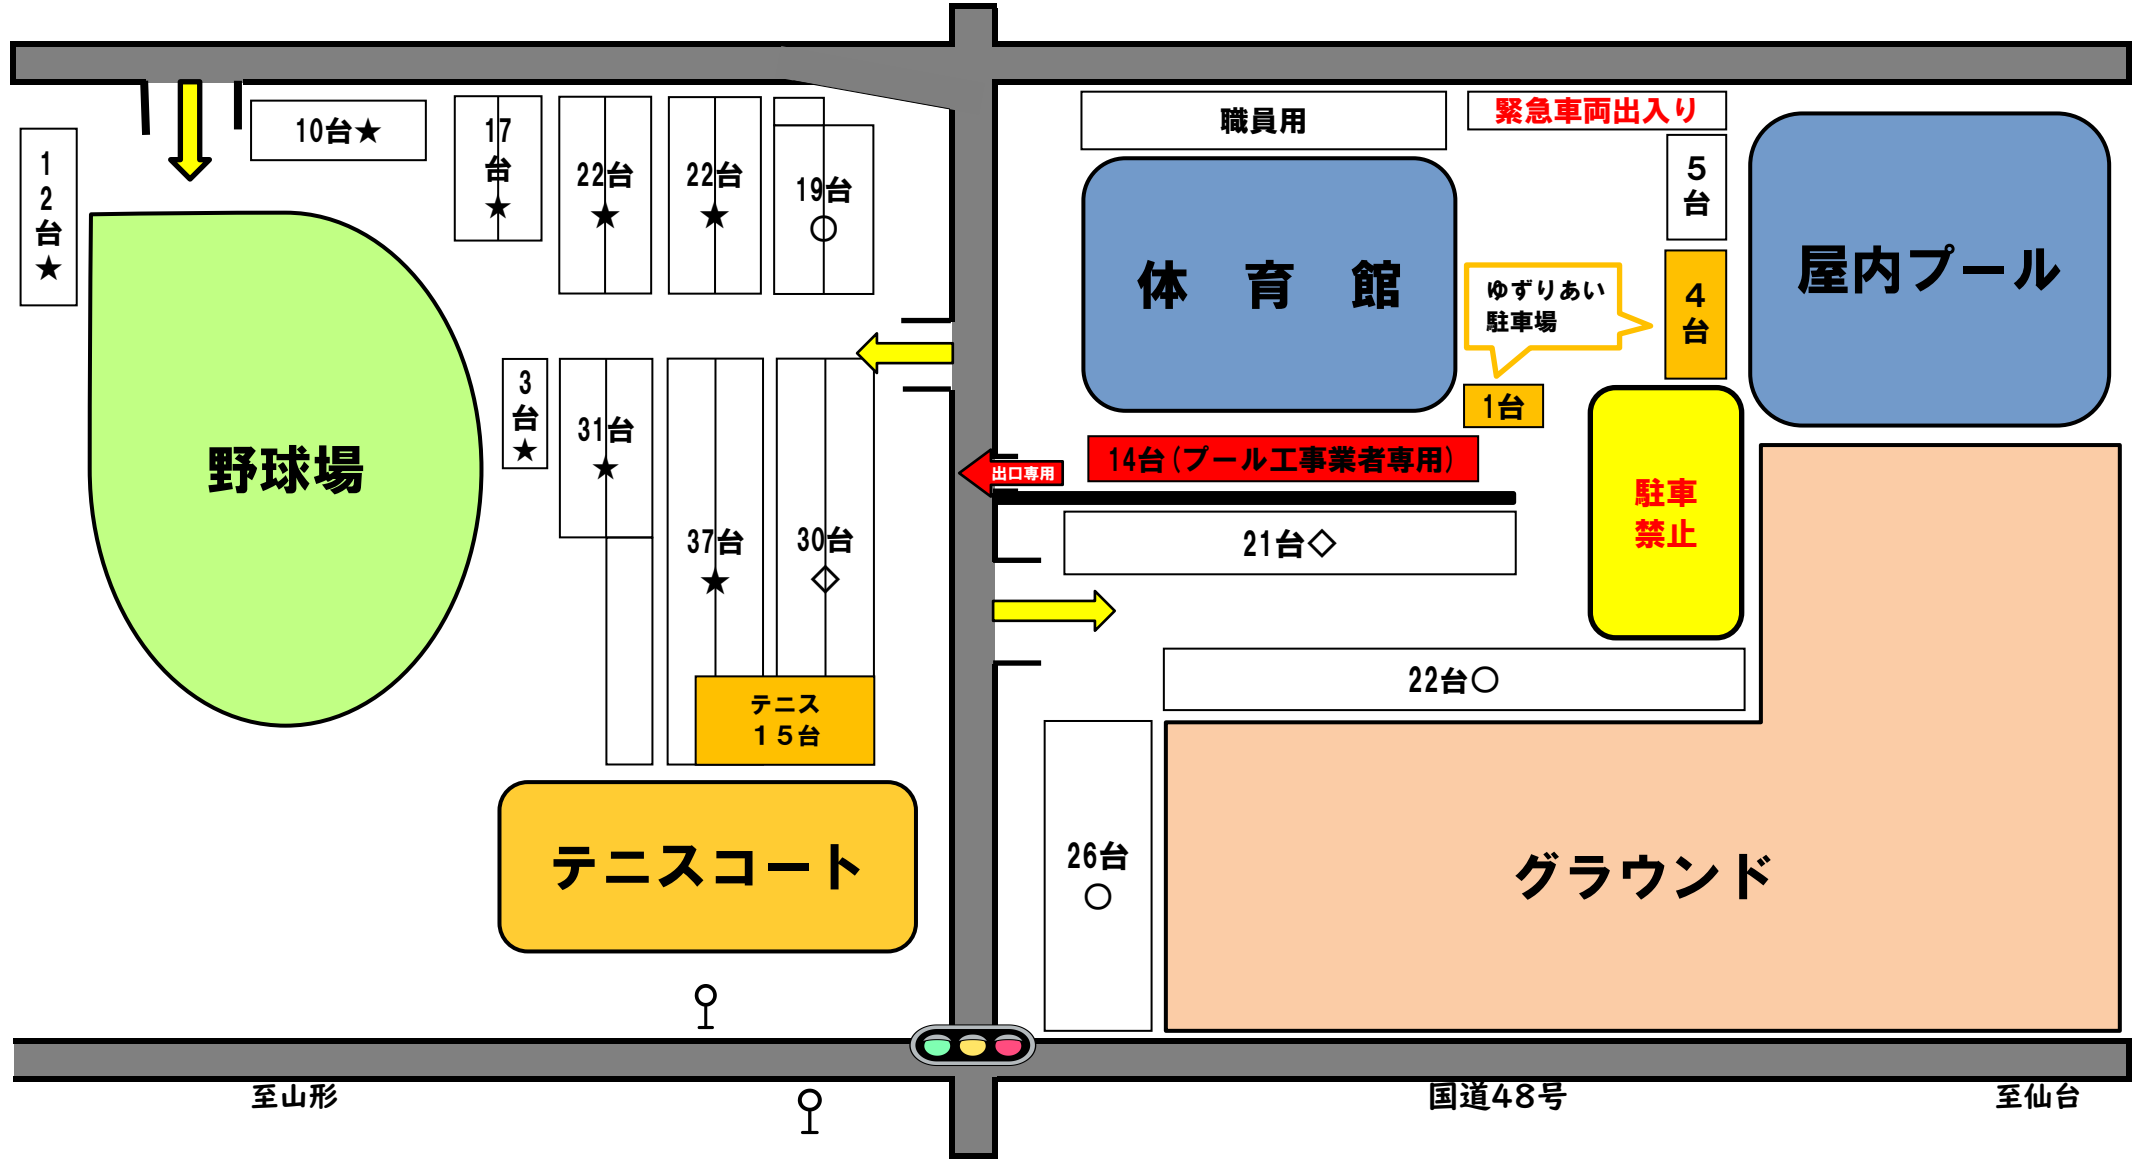

# 宮城広瀬総合運動場 駐車場割振図

8月19日(土)20日(日)

6:00~ (★) 仙台市野球協会様  
 野球場・グラウンド...

8:00~ 体育館... (◇) 青葉区バスケットボール協会様

# 宮城広瀬総合運動場 駐車場割振図

8月26日(土)

6:00~ 野球場... (★) 仙台市野球協会様

体育館... (◇) 一般利用  
グラウンド... (○) 一般利用

# 宮城広瀬総合運動場 駐車場割振図

8月27日(日)

6:00~ 野球場... (★) 仙台市野球協会様

8:00~ 体育館... (◇) 仙台市バレーボール協会様

グラウンド... (○) 一般利用