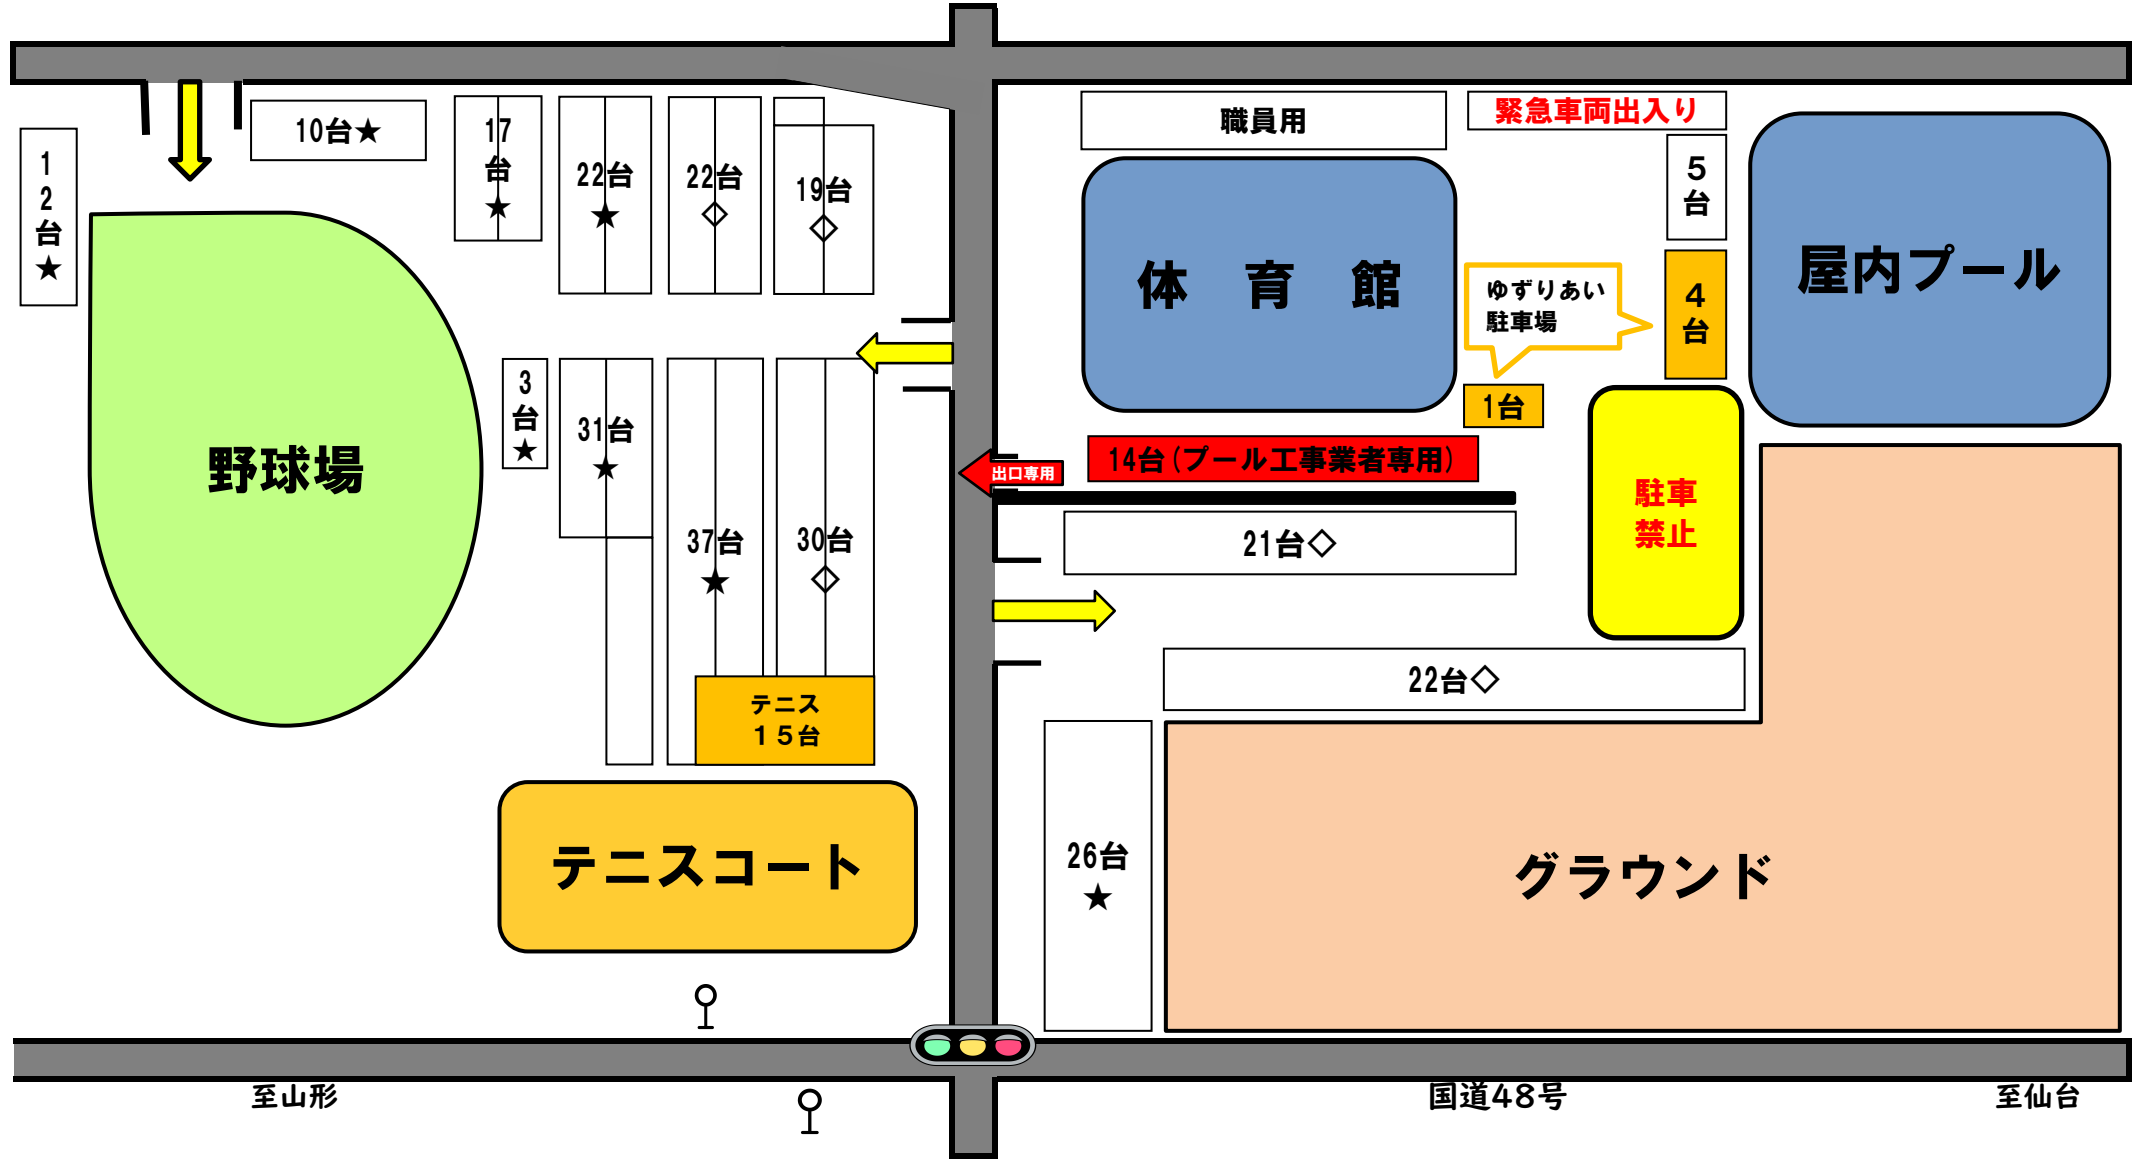

# 宮城広瀬総合運動場 駐車場割振図

8月11日(金・祝)

6:00~ (★) 仙台市野球協会様  
 野球場・グラウンド...

体育館... (◇) 一般利用

# 宮城広瀬総合運動場 駐車場割振図

8月19日(土)20日(日)

6:00~ (★) 仙台市野球協会様  
 野球場・グラウンド...

8:00~ 体育館... (◇) 青葉区バスケットボール協会様

# 宮城広瀬総合運動場 駐車場割振図

8月26日(土)

6:00~ 野球場... (★) 仙台市野球協会様

体育館... (◇) 一般利用  
グラウンド... (○) 一般利用

# 宮城広瀬総合運動場 駐車場割振図

8月27日(日)

6:00~ 野球場... (★) 仙台市野球協会様

8:00~ 体育館... (◇) 仙台市バレーボール協会様

グラウンド... (○) 一般利用