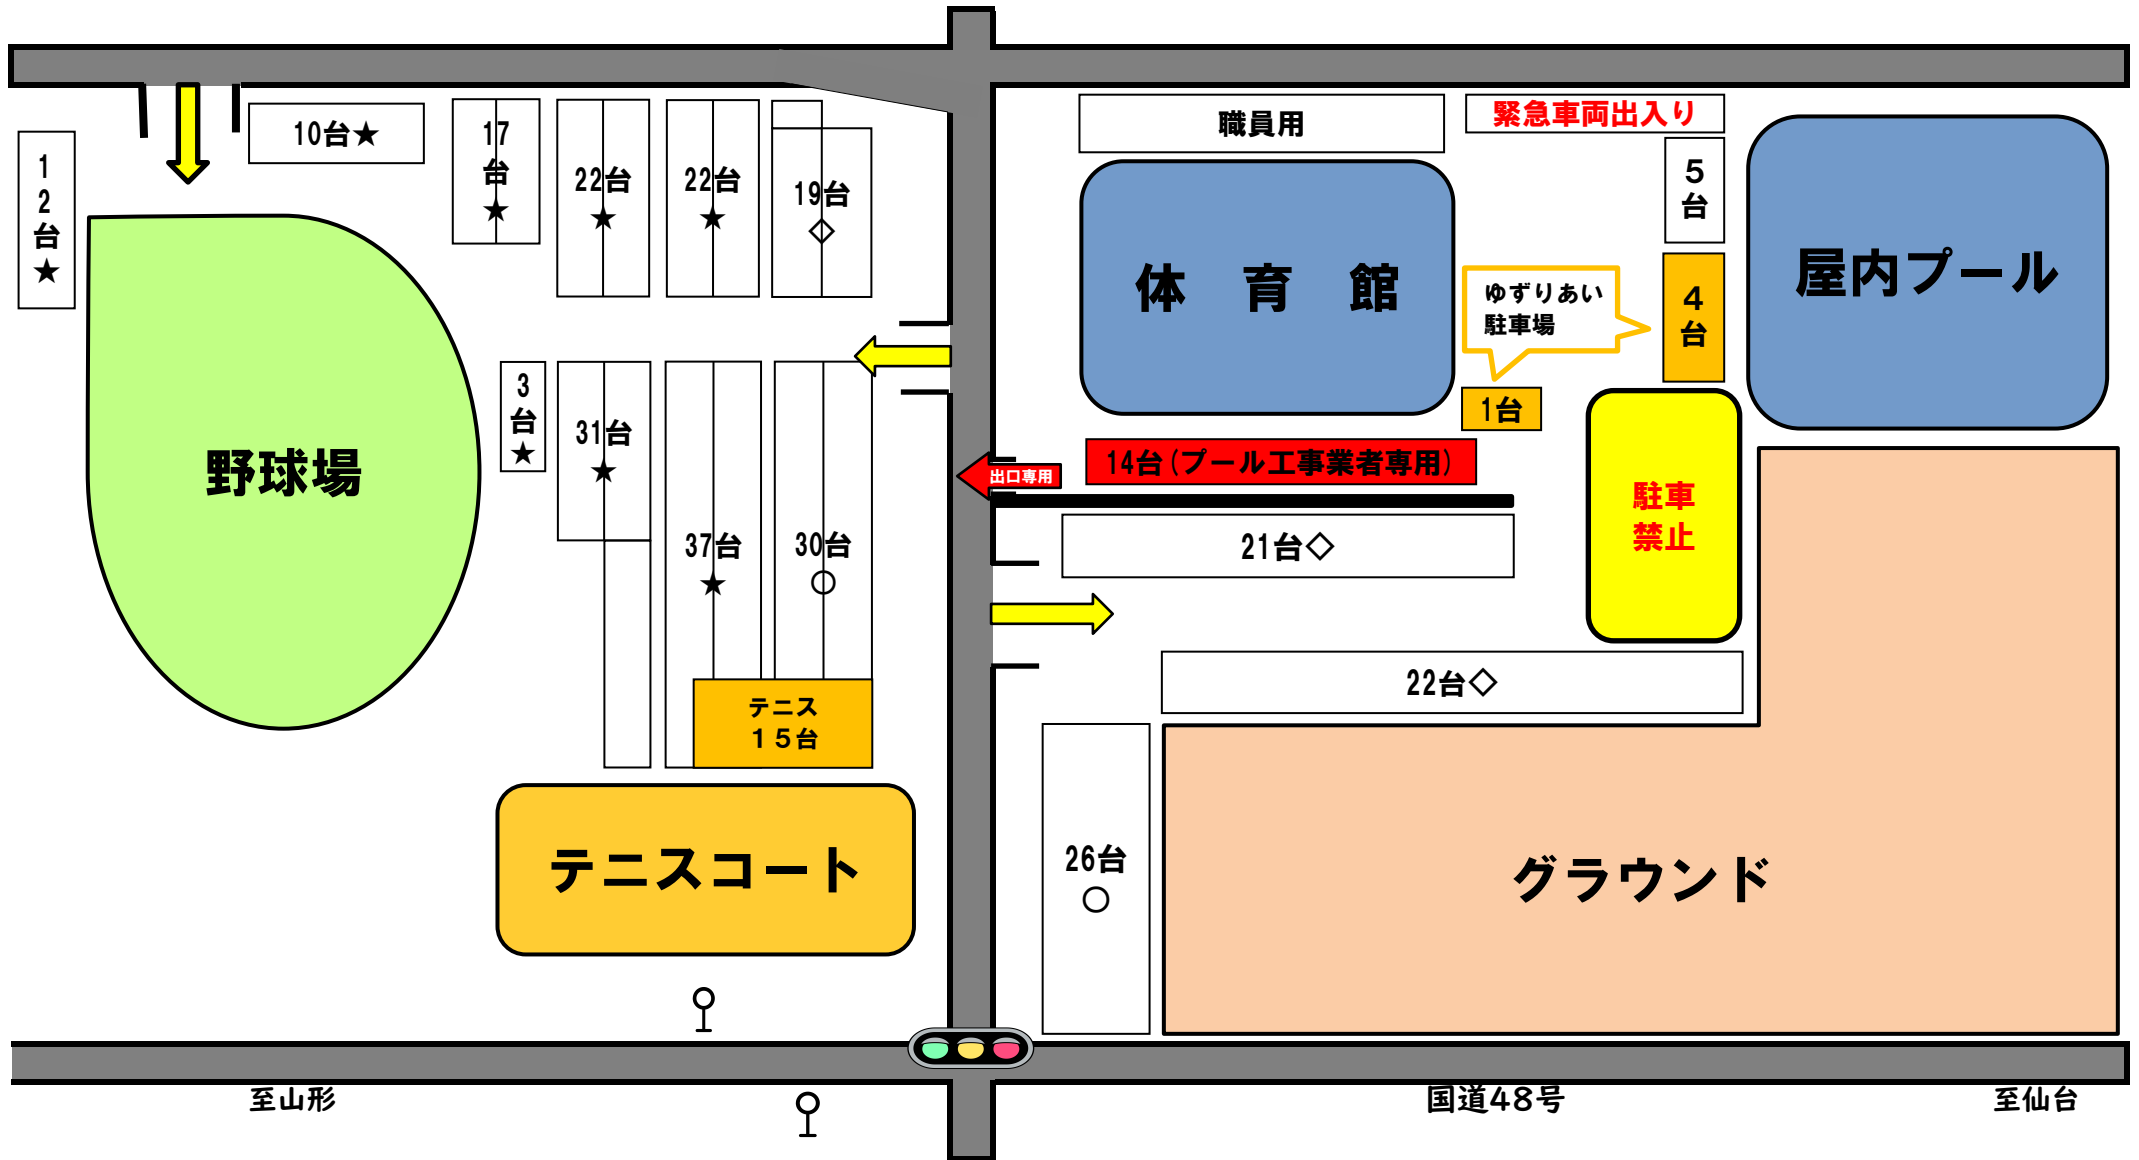

# 宮城広瀬総合運動場 駐車場割振図

8月11日(金・祝)

6:00~ (★) 仙台市野球協会様  
 野球場・グラウンド...

体育館... (◇) 一般利用

# 宮城広瀬総合運動場 駐車場割振図

8月19日(土)20日(日)

6:00~ (★) 仙台市野球協会様  
 野球場・グラウンド...

8:00~ 体育館... (◇) 青葉区バスケットボール協会様

# 宮城広瀬総合運動場 駐車場割振図

8月26日(土)

6:00~ 野球場... (★) 仙台市野球協会様

体育館... (◇) 一般利用  
グラウンド... (○) 一般利用

# 宮城広瀬総合運動場 駐車場割振図

8月27日(日)

6:00~ 野球場... (★) 仙台市野球協会様

8:00~ 体育館... (◇) 仙台市バレーボール協会様

グラウンド... (○) 一般利用