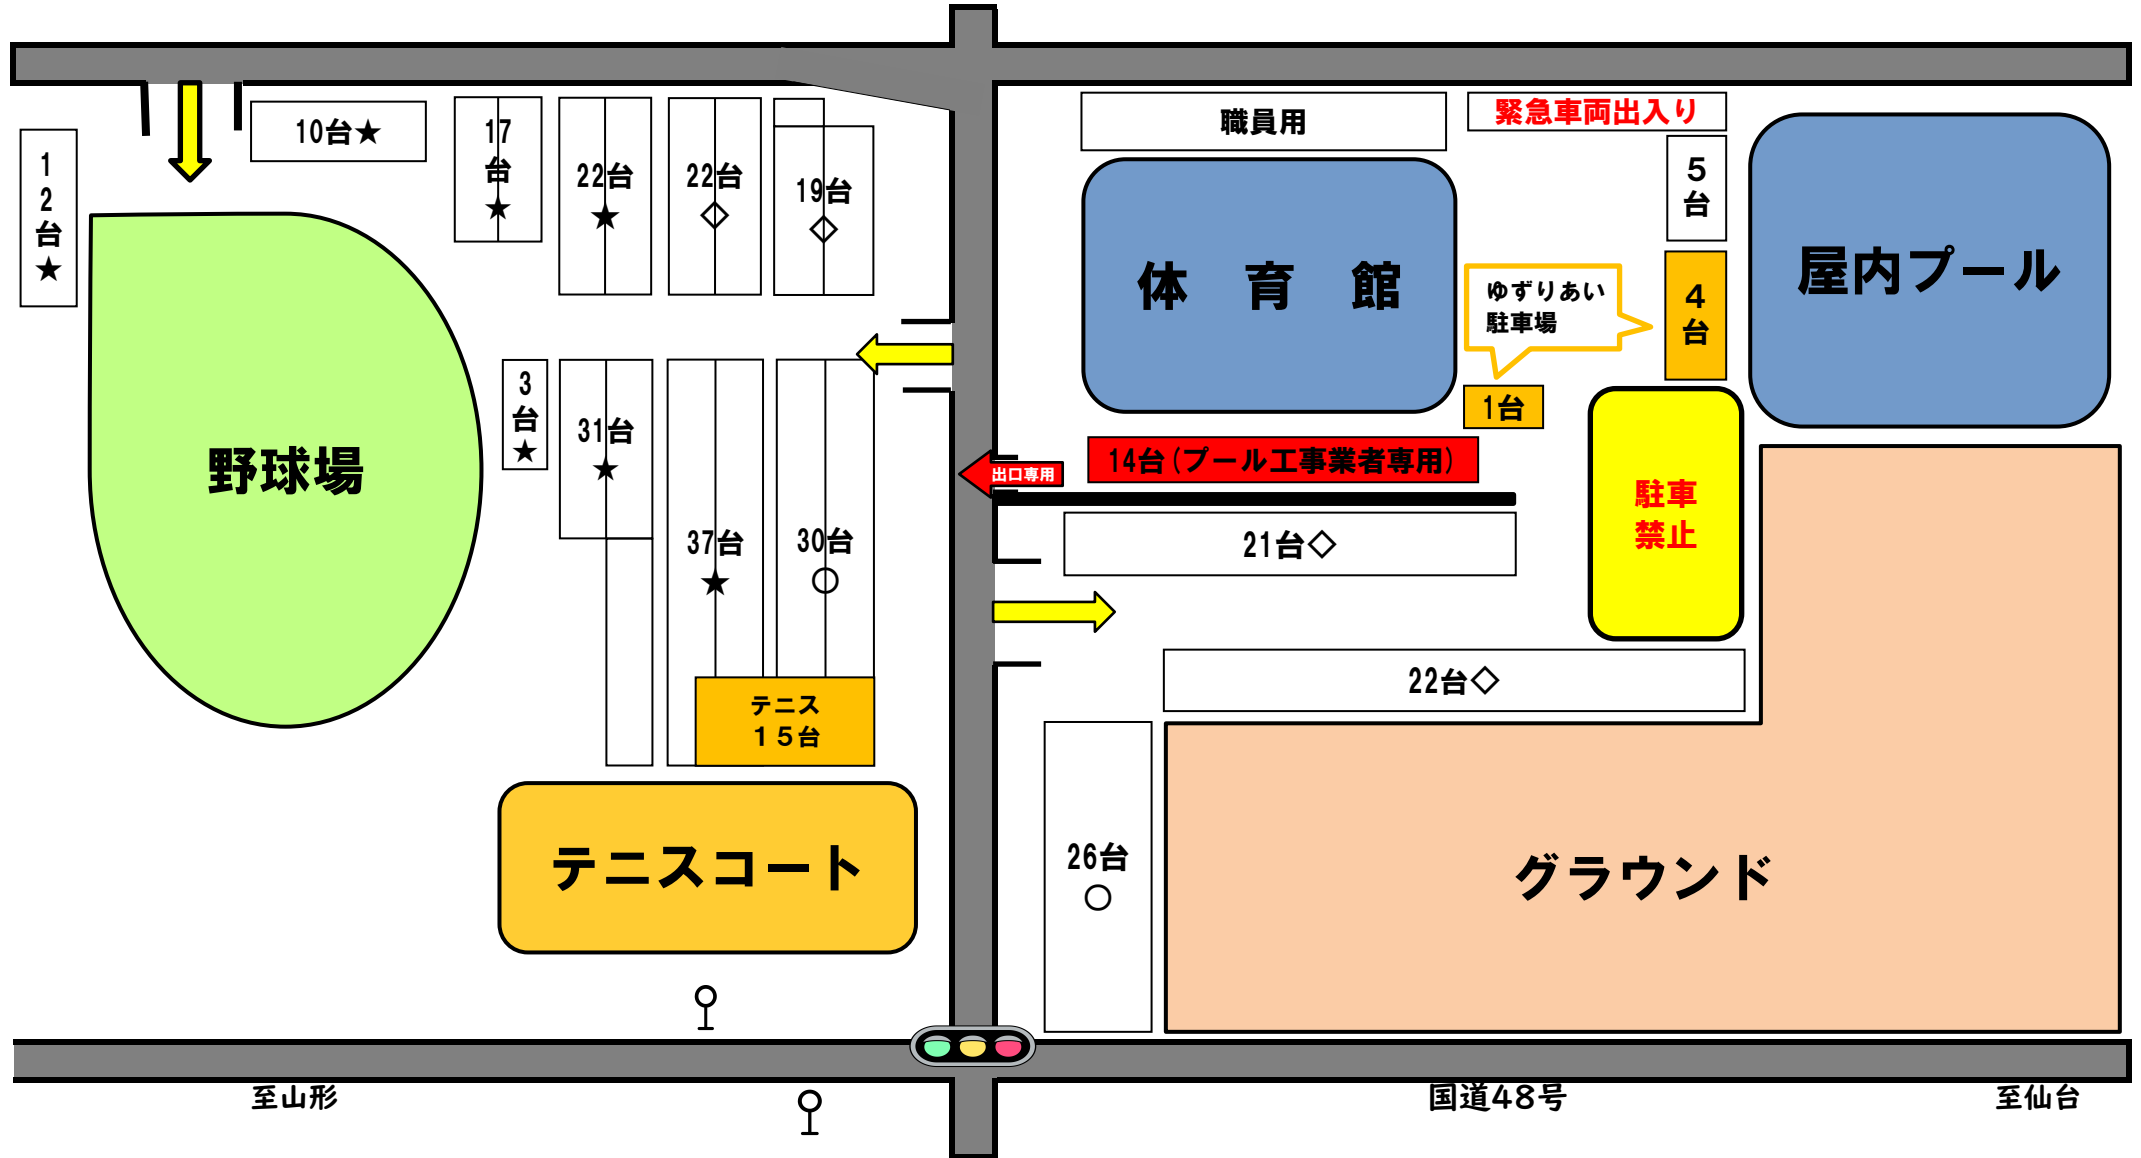

# 宮城広瀬総合運動場 駐車場割振図

8月26日(土)

6:00~ 野球場... (★) 仙台市野球協会様

体育館... (◇) 一般利用  
グラウンド... (○) 一般利用

# 宮城広瀬総合運動場 駐車場割振図

8月27日(日)

6:00~ 野球場... (★) 仙台市野球協会様

8:00~ 体育館... (◇) 仙台市バレーボール協会様

グラウンド... (○) 一般利用