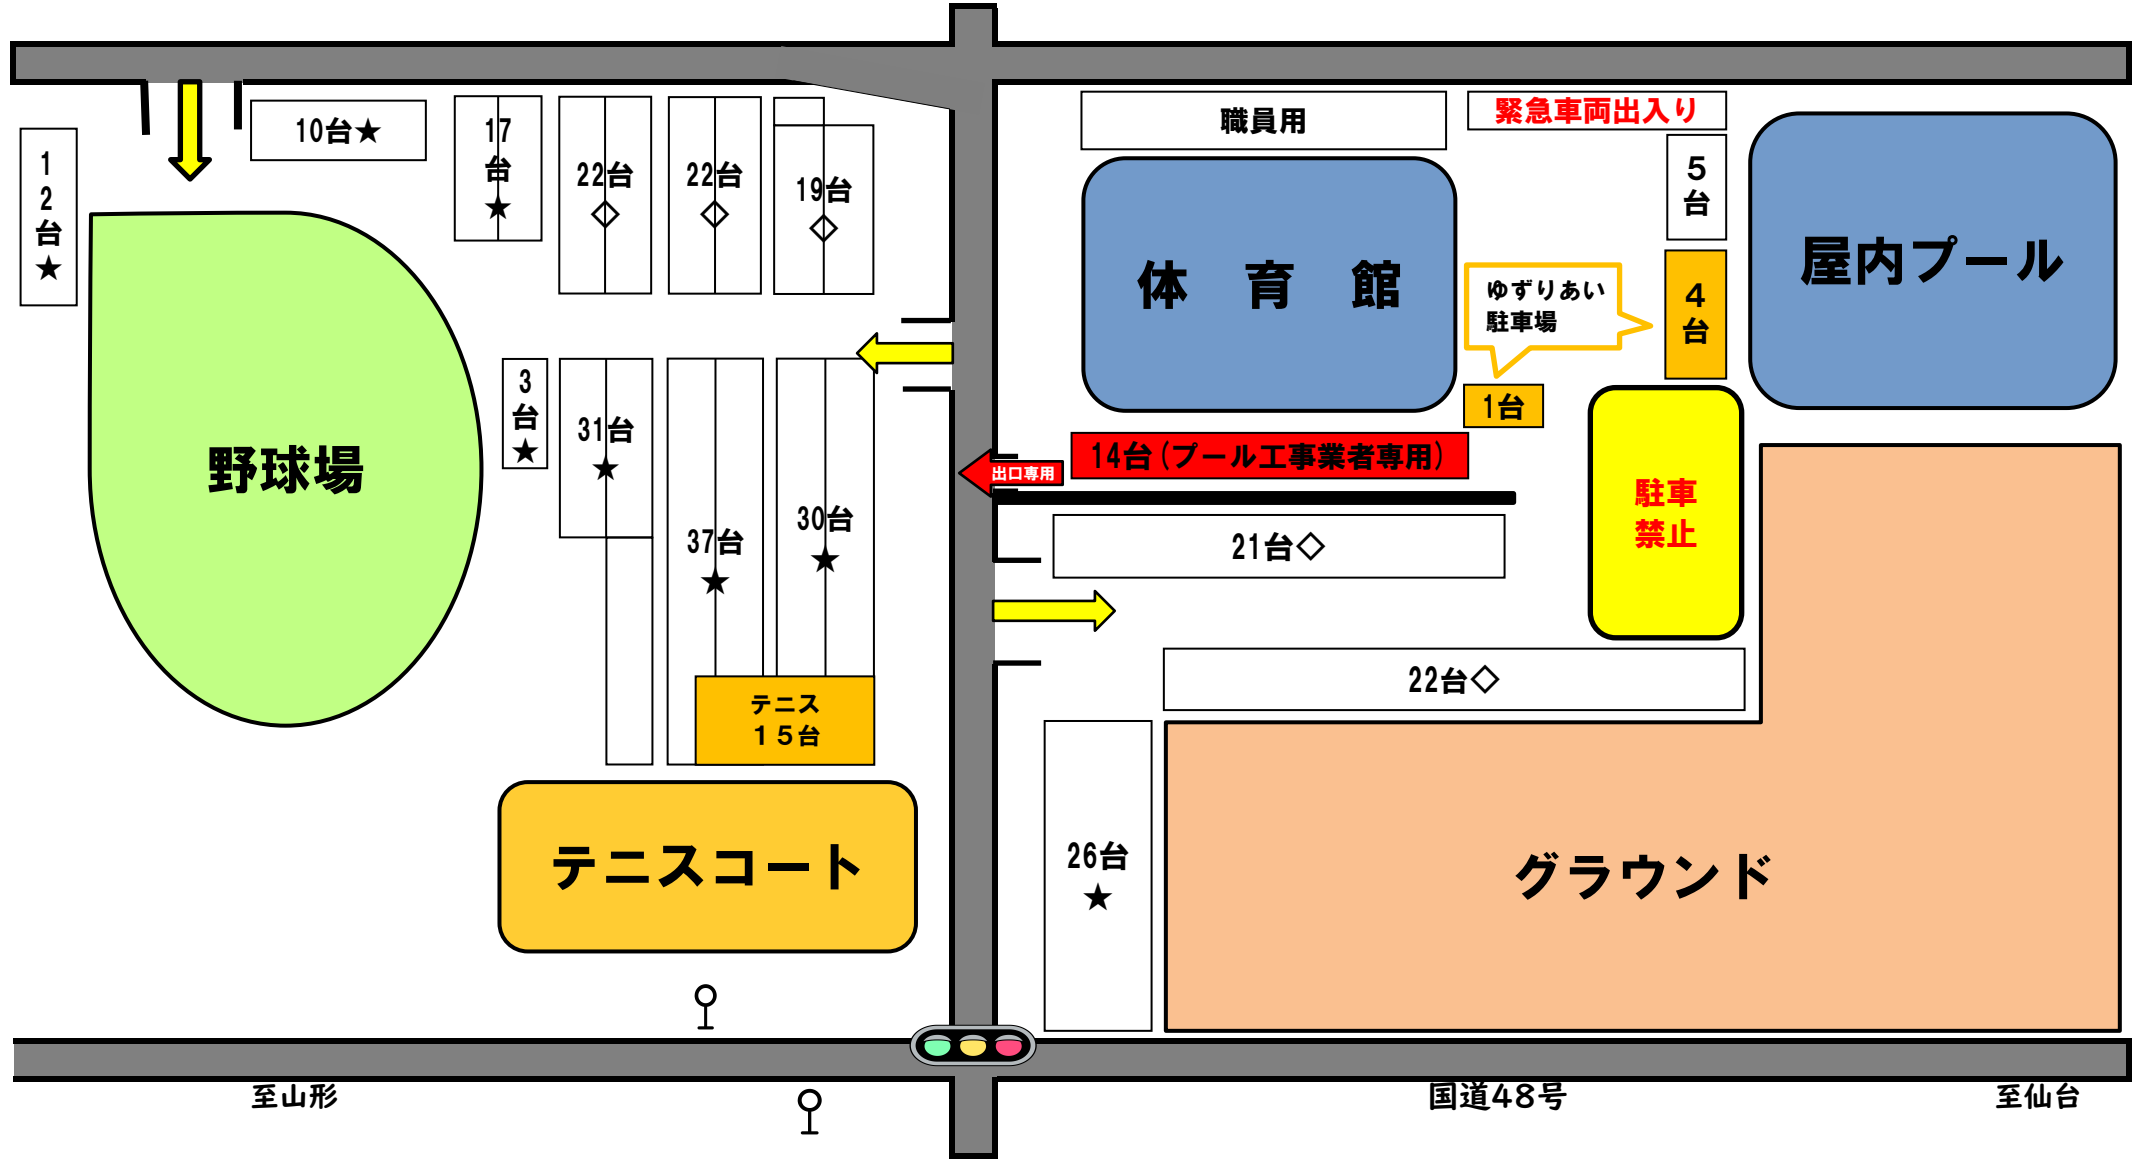

宮城広瀬総合運動場 駐車場割振図

4月16日(日)

6:00~ (★) 仙台市野球協会様
野球場・グラウンド...

8:00~ 体育館... (◇) 仙台市バスケットボール協会様

宮城広瀬総合運動場 駐車場割振図

4月23日(日)

6:00~ 野球場... (★) 宮城県高等学校野球連盟様

7:00~ 体育館... (◇) 仙台市剣道連盟様

6:00~ グラウンド... (○) 仙台市野球協会様