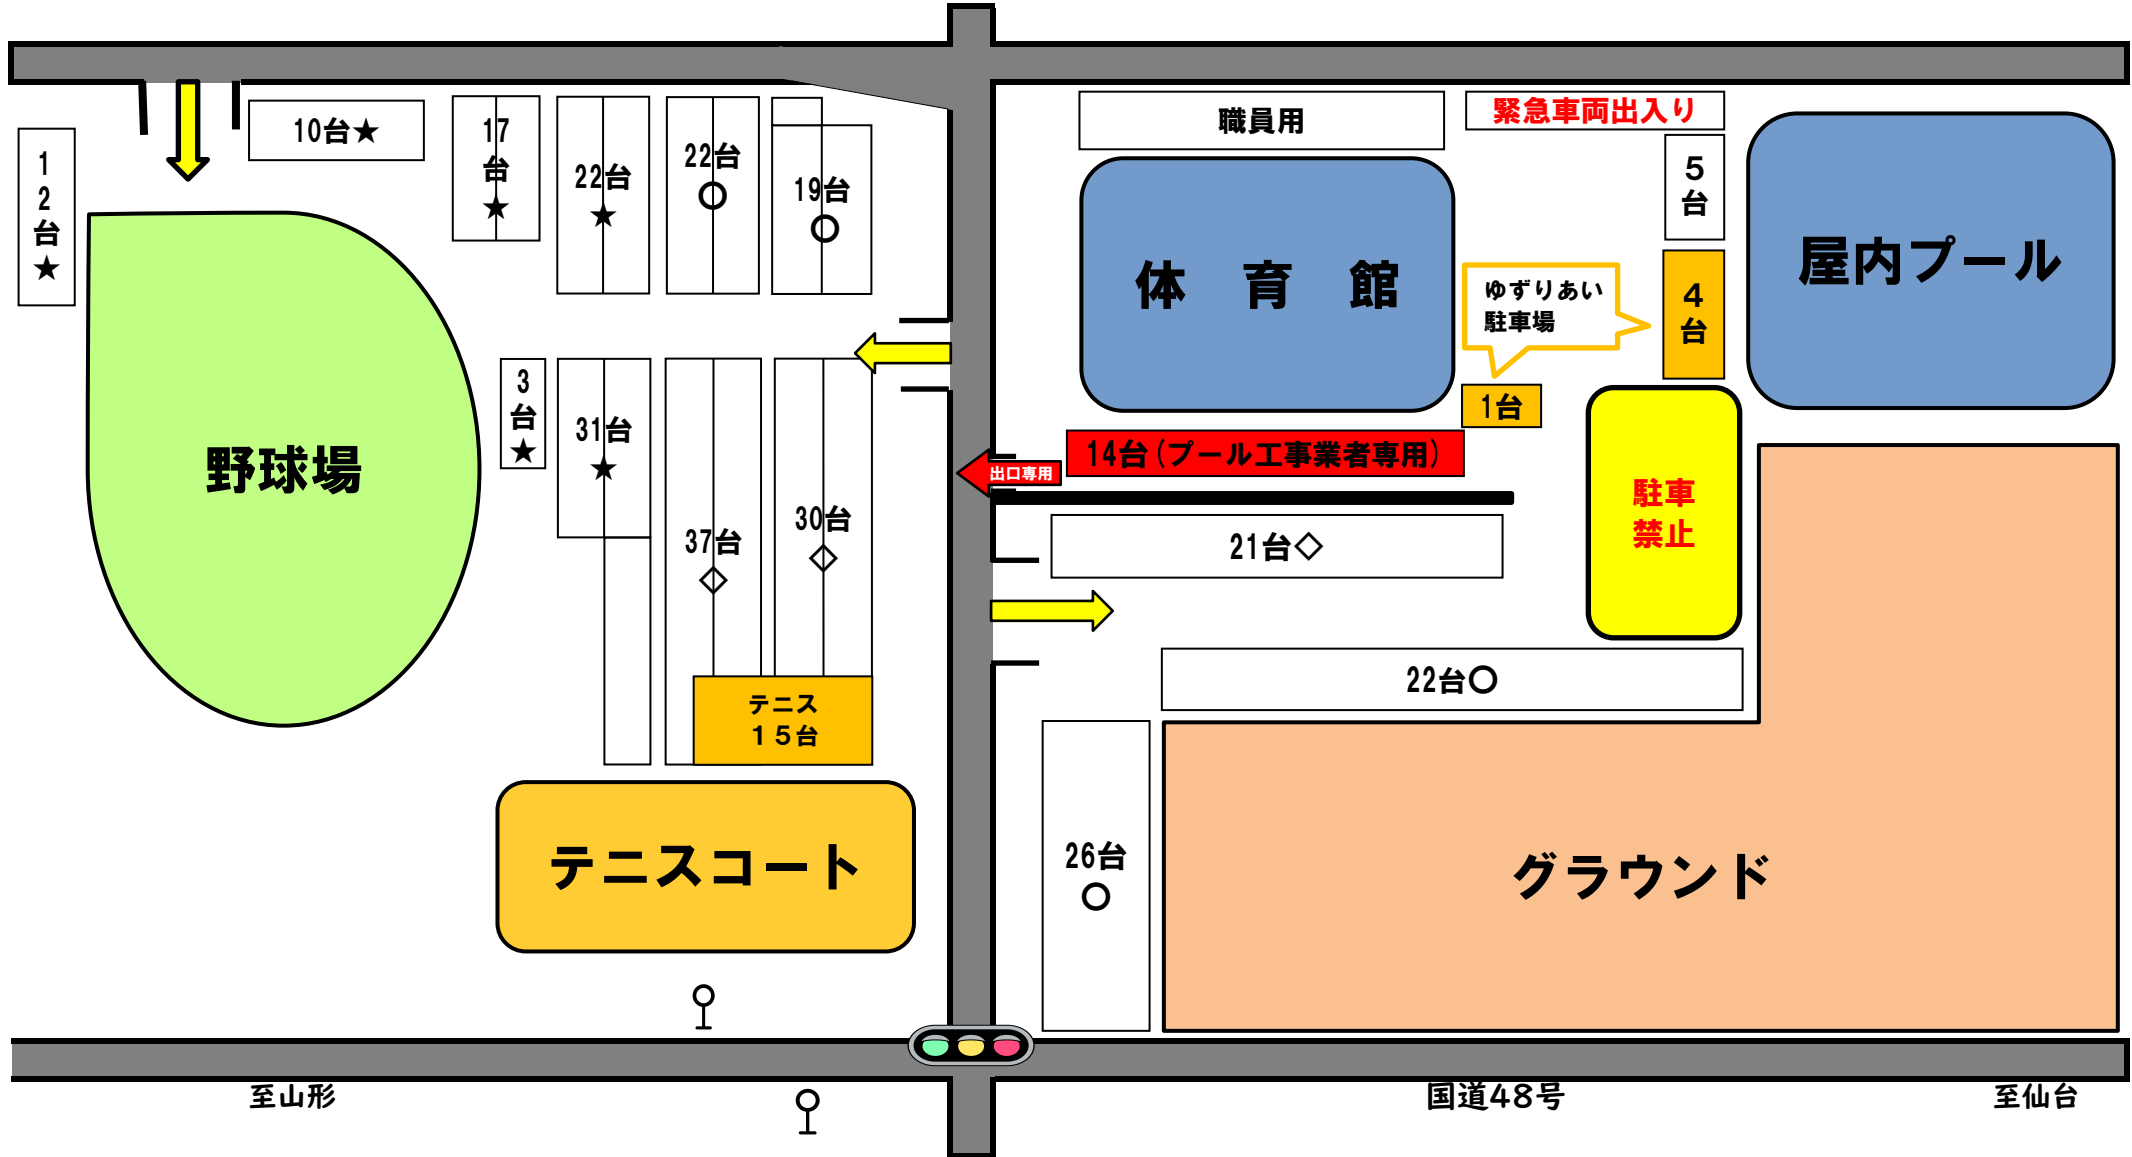

宮城広瀬総合運動場 駐車場割振図

4月16日(日)

6:00~ (★) 仙台市野球協会様
野球場・グラウンド...

8:00~ 体育館... (◇) 仙台市バスケットボール協会様

宮城広瀬総合運動場 駐車場割振図

4月23日(日)

6:00~ 野球場... (★) 宮城県高等学校野球連盟様

7:00~ 体育館... (◇) 仙台市剣道連盟様

6:00~ グラウンド... (○) 仙台市野球協会様