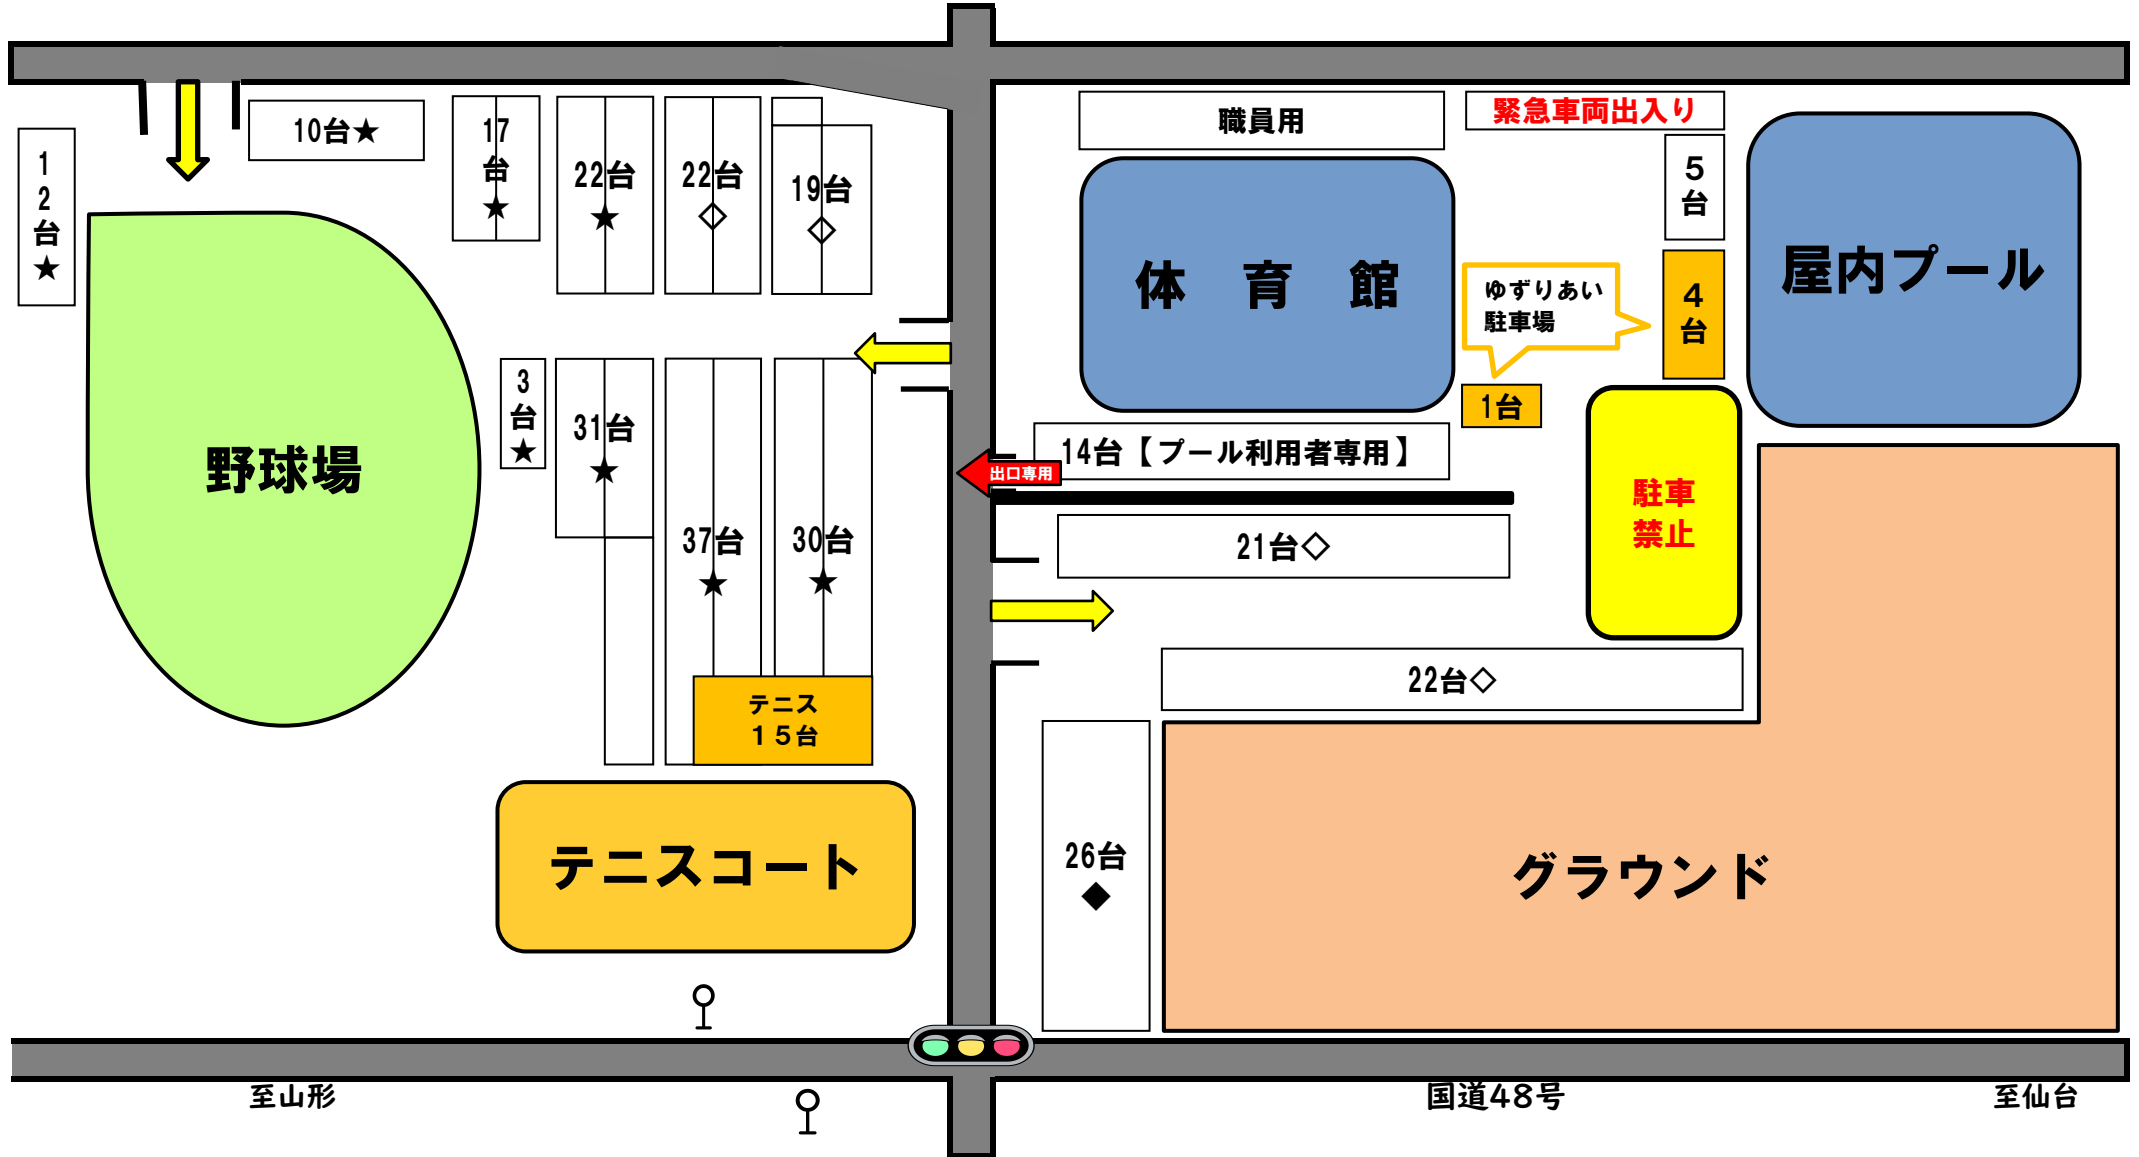

宮城広瀬総合運動場 駐車場割振図

11月20日(日)

野球場・グラウンド… (★) 仙台市野球協会様

体育館… (◇) 仙台市バスケットボール協会様