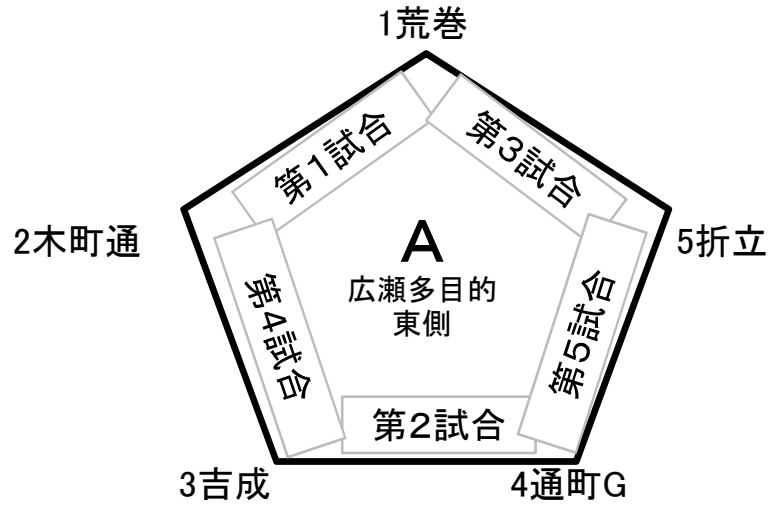

青葉区新人大会ブロック別リンク表

【試合開始予定時間、審判割り振りについて】

■審判の割り振り

5試合会場の場合

①は②、②は①、③は④、④は⑤、⑤は③と④の敗者チーム

6試合会場の場合

①は②、②は①、③は④、④は⑤、⑤は⑥、⑥は④と⑤の敗者チーム

■試合開始予定時間

A・Bブロック	①	8時30分～
広瀬多目的(東側)	②	9時50分～
桜ヶ丘球場	③	11時10分～
	④	12時30分～
	⑤	13時50分～

C・Dブロック	①	8時00分～
広瀬球場	②	9時20分～
評定河原球場	③	10時40分～
	④	12時00分～
	⑤	13時20分～
	⑥	14時40分～

■確認事項

- ・5回 70分
- ・コールド無し
- ・シートノックあり

■その他

- ・勝ち点が同点の場合はタイブレーク
- ・勝ち点が3者同点の場合は監督抽選で2者決定
2者決定後、タイブレーク