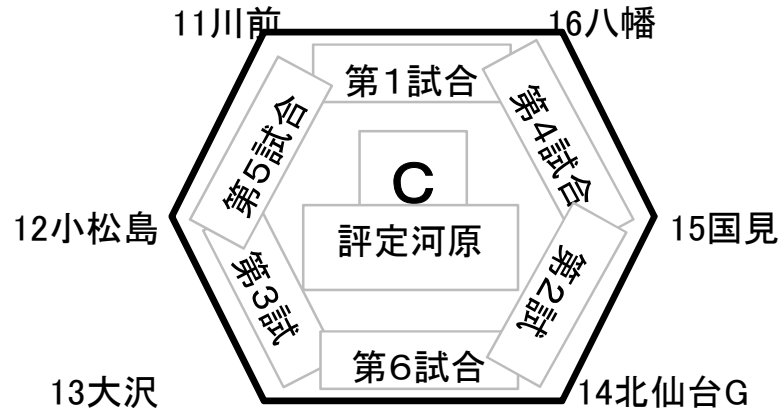

青葉区新人大会ブロック別リンク表

【試合開始予定時間、審判割り振りについて】

■審判の割り振り

5試合会場の場合

①は②、②は①、③は④、④は⑤、⑤は③と④の敗者チーム

6試合会場の場合

①は②、②は①、③は④、④は⑤、⑤は⑥、⑥は④と⑤の敗者チーム

■試合開始予定時間

A・Bブロック	①	8時30分～
広瀬多目的(東側)	②	9時50分～
桜ヶ丘球場	③	11時10分～
	④	12時30分～
	⑤	13時50分～

C・Dブロック	①	8時00分～
広瀬球場	②	9時20分～
評定河原球場	③	10時40分～
	④	12時00分～
	⑤	13時20分～
	⑥	14時40分～

■確認事項

- ・5回 70分
- ・コールド無し
- ・シートノックあり

■その他

- ・勝ち点が同点の場合はタイブレーク
- ・勝ち点が3者同点の場合は監督抽選で2者決定
2者決定後、タイブレーク