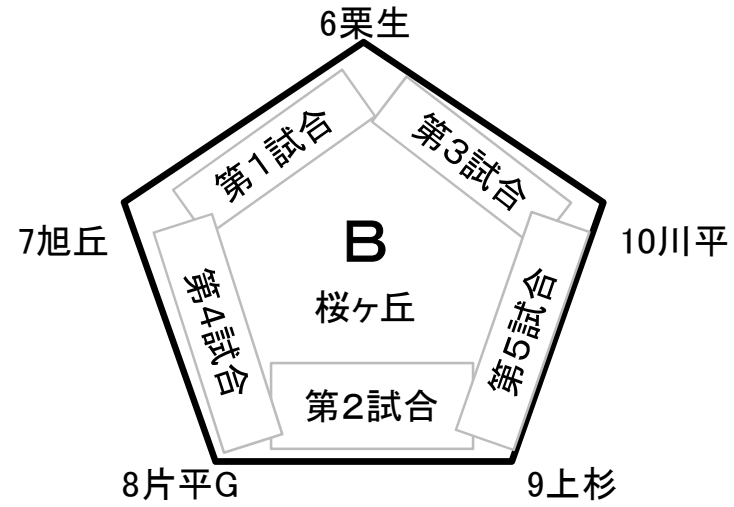

青葉区新人大会ブロック別リンク表

【試合開始予定時間、審判割り振りについて】

■審判の割り振り

5試合会場の場合

①は②、②は①、③は④、④は⑤、⑤は③と④の敗者チーム

6試合会場の場合

①は②、②は①、③は④、④は⑤、⑤は⑥、⑥は④と⑤の敗者チーム

■試合開始予定時間

A・Bブロック	①	8時30分～
広瀬多目的(東側)	②	9時50分～
桜ヶ丘球場	③	11時10分～
	④	12時30分～
	⑤	13時50分～

C・Dブロック	①	8時00分～
広瀬球場	②	9時20分～
評定河原球場	③	10時40分～
	④	12時00分～
	⑤	13時20分～
	⑥	14時40分～

■確認事項

- ・5回 70分
- ・コールド無し
- ・シートノックあり

■その他

- ・勝ち点が同点の場合はタイブレーク
- ・勝ち点が3者同点の場合は監督抽選で2者決定
2者決定後、タイブレーク