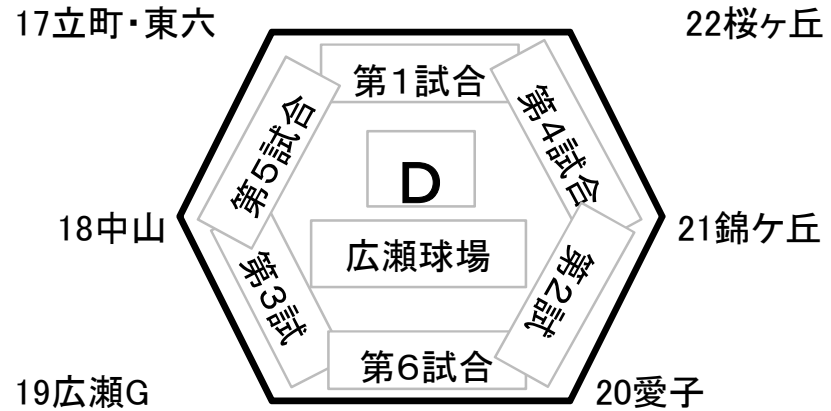

青葉区新人大会ブロック別リンク表

【試合開始予定時間、審判割り振りについて】

■審判の割り振り

5試合会場の場合

①は②、②は①、③は④、④は⑤、⑤は③と④の敗者チーム

6試合会場の場合

①は②、②は①、③は④、④は⑤、⑤は⑥、⑥は④と⑤の敗者チーム

■試合開始予定時間

A・Bブロック	①	8時30分～
広瀬多目的(東側)	②	9時50分～
桜ヶ丘球場	③	11時10分～
	④	12時30分～
	⑤	13時50分～

C・Dブロック	①	8時00分～
広瀬球場	②	9時20分～
評定河原球場	③	10時40分～
	④	12時00分～
	⑤	13時20分～
	⑥	14時40分～

■確認事項

- ・5回 70分
- ・コールド無し
- ・シートノックあり

■その他

- ・勝ち点が同点の場合はタイブレーク
- ・勝ち点が3者同点の場合は監督抽選で2者決定
2者決定後、タイブレーク