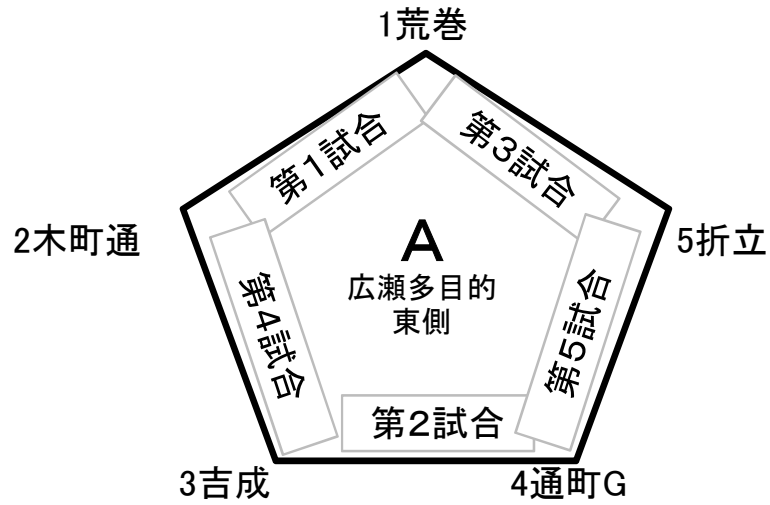

青葉区新人大会ブロック別リンク表(11月20日)

【試合開始予定時間、審判割り振りについて】

■審判の割り振り

5試合会場の場合

①は②、②は①、③は④、④は⑤、⑤は③と④の敗者チーム

6試合会場の場合

①は②、②は①、③は④、④は⑤、⑤は⑥、⑥は④と⑤の敗者チーム

■試合開始予定時間

A・Bブロック	①	8時30分～
広瀬多目的(東側)	②	9時50分～
桜ヶ丘球場	③	11時10分～
	④	12時30分～
	⑤	13時50分～

C・Dブロック	①	8時00分～
広瀬球場	②	9時20分～
評定河原球場	③	10時40分～
	④	12時00分～
	⑤	13時20分～
	⑥	14時40分～

■確認事項

- ・5回 70分
- ・コールド無し
- ・シートノック無し

■その他

- ・勝ち点が同点の場合はタイブレーク
- ・勝ち点が3者同点の場合は監督抽選で2者決定
2者決定後、タイブレーク