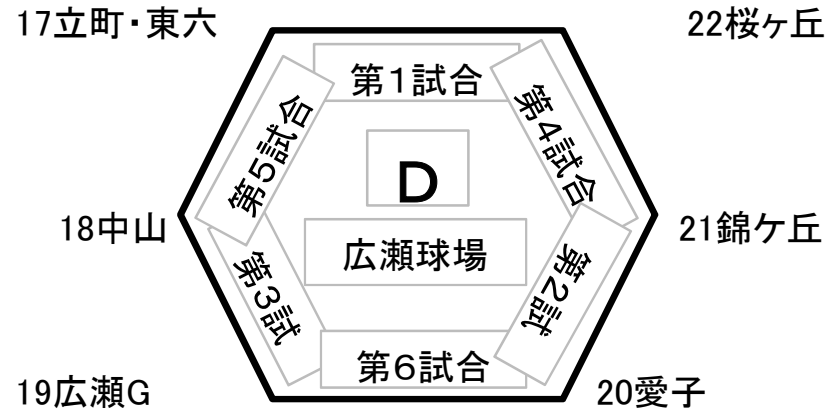

青葉区新人大会ブロック別リンク表(11月20日)

【試合開始予定時間、審判割り振りについて】

■審判の割り振り

5試合会場の場合

①は②、②は①、③は④、④は⑤、⑤は③と④の敗者チーム

6試合会場の場合

①は②、②は①、③は④、④は⑤、⑤は⑥、⑥は④と⑤の敗者チーム

■試合開始予定時間

A・Bブロック	①	8時30分～
広瀬多目的(東側)	②	9時50分～
桜ヶ丘球場	③	11時10分～
	④	12時30分～
	⑤	13時50分～

C・Dブロック	①	8時00分～
広瀬球場	②	9時20分～
評定河原球場	③	10時40分～
	④	12時00分～
	⑤	13時20分～
	⑥	14時40分～

■確認事項

- ・5回 70分
- ・コールド無し
- ・シートノック無し

■その他

- ・勝ち点が同点の場合はタイブレーク
- ・勝ち点が3者同点の場合は監督抽選で2者決定
2者決定後、タイブレーク