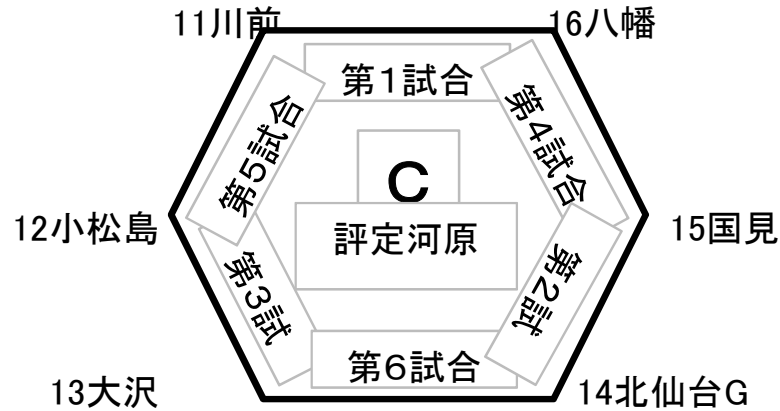

青葉区新人大会ブロック別リンク表(11月20日)

【試合開始予定時間、審判割り振りについて】

■審判の割り振り

5試合会場の場合

①は②、②は①、③は④、④は⑤、⑤は③と④の敗者チーム

6試合会場の場合

①は②、②は①、③は④、④は⑤、⑤は⑥、⑥は④と⑤の敗者チーム

■試合開始予定時間

A・Bブロック	①	8時30分～
広瀬多目的(東側)	②	9時50分～
桜ヶ丘球場	③	11時10分～
	④	12時30分～
	⑤	13時50分～

C・Dブロック	①	8時00分～
広瀬球場	②	9時20分～
評定河原球場	③	10時40分～
	④	12時00分～
	⑤	13時20分～
	⑥	14時40分～

■確認事項

- ・5回 70分
- ・コールド無し
- ・シートノック無し

■その他

- ・勝ち点が同点の場合はタイブレーク
- ・勝ち点が3者同点の場合は監督抽選で2者決定
2者決定後、タイブレーク