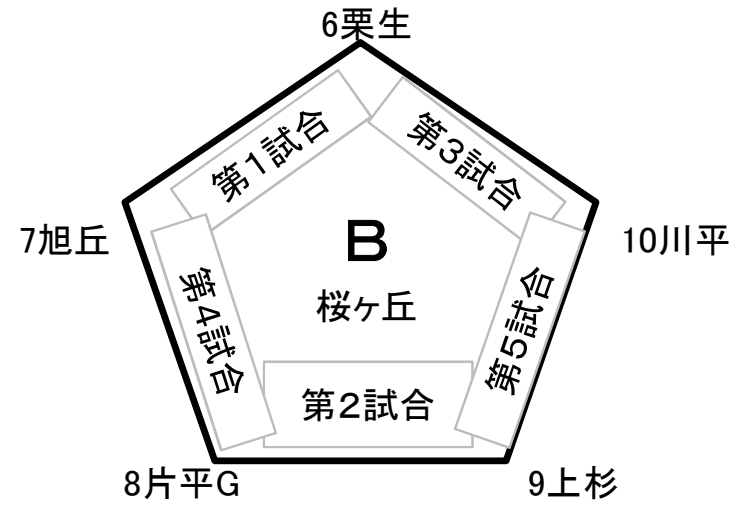

青葉区新人大会ブロック別リンク表(11月20日)

【試合開始予定時間、審判割り振りについて】

■審判の割り振り

5試合会場の場合

①は②、②は①、③は④、④は⑤、⑤は③と④の敗者チーム

6試合会場の場合

①は②、②は①、③は④、④は⑤、⑤は⑥、⑥は④と⑤の敗者チーム

■試合開始予定時間

A・Bブロック	①	8時30分～
広瀬多目的(東側)	②	9時50分～
桜ヶ丘球場	③	11時10分～
	④	12時30分～
	⑤	13時50分～

C・Dブロック	①	8時00分～
広瀬球場	②	9時20分～
評定河原球場	③	10時40分～
	④	12時00分～
	⑤	13時20分～
	⑥	14時40分～

■確認事項

- ・5回 70分
- ・コールド無し
- ・シートノック無し

■その他

- ・勝ち点が同点の場合はタイブレーク
- ・勝ち点が3者同点の場合は監督抽選で2者決定
2者決定後、タイブレーク