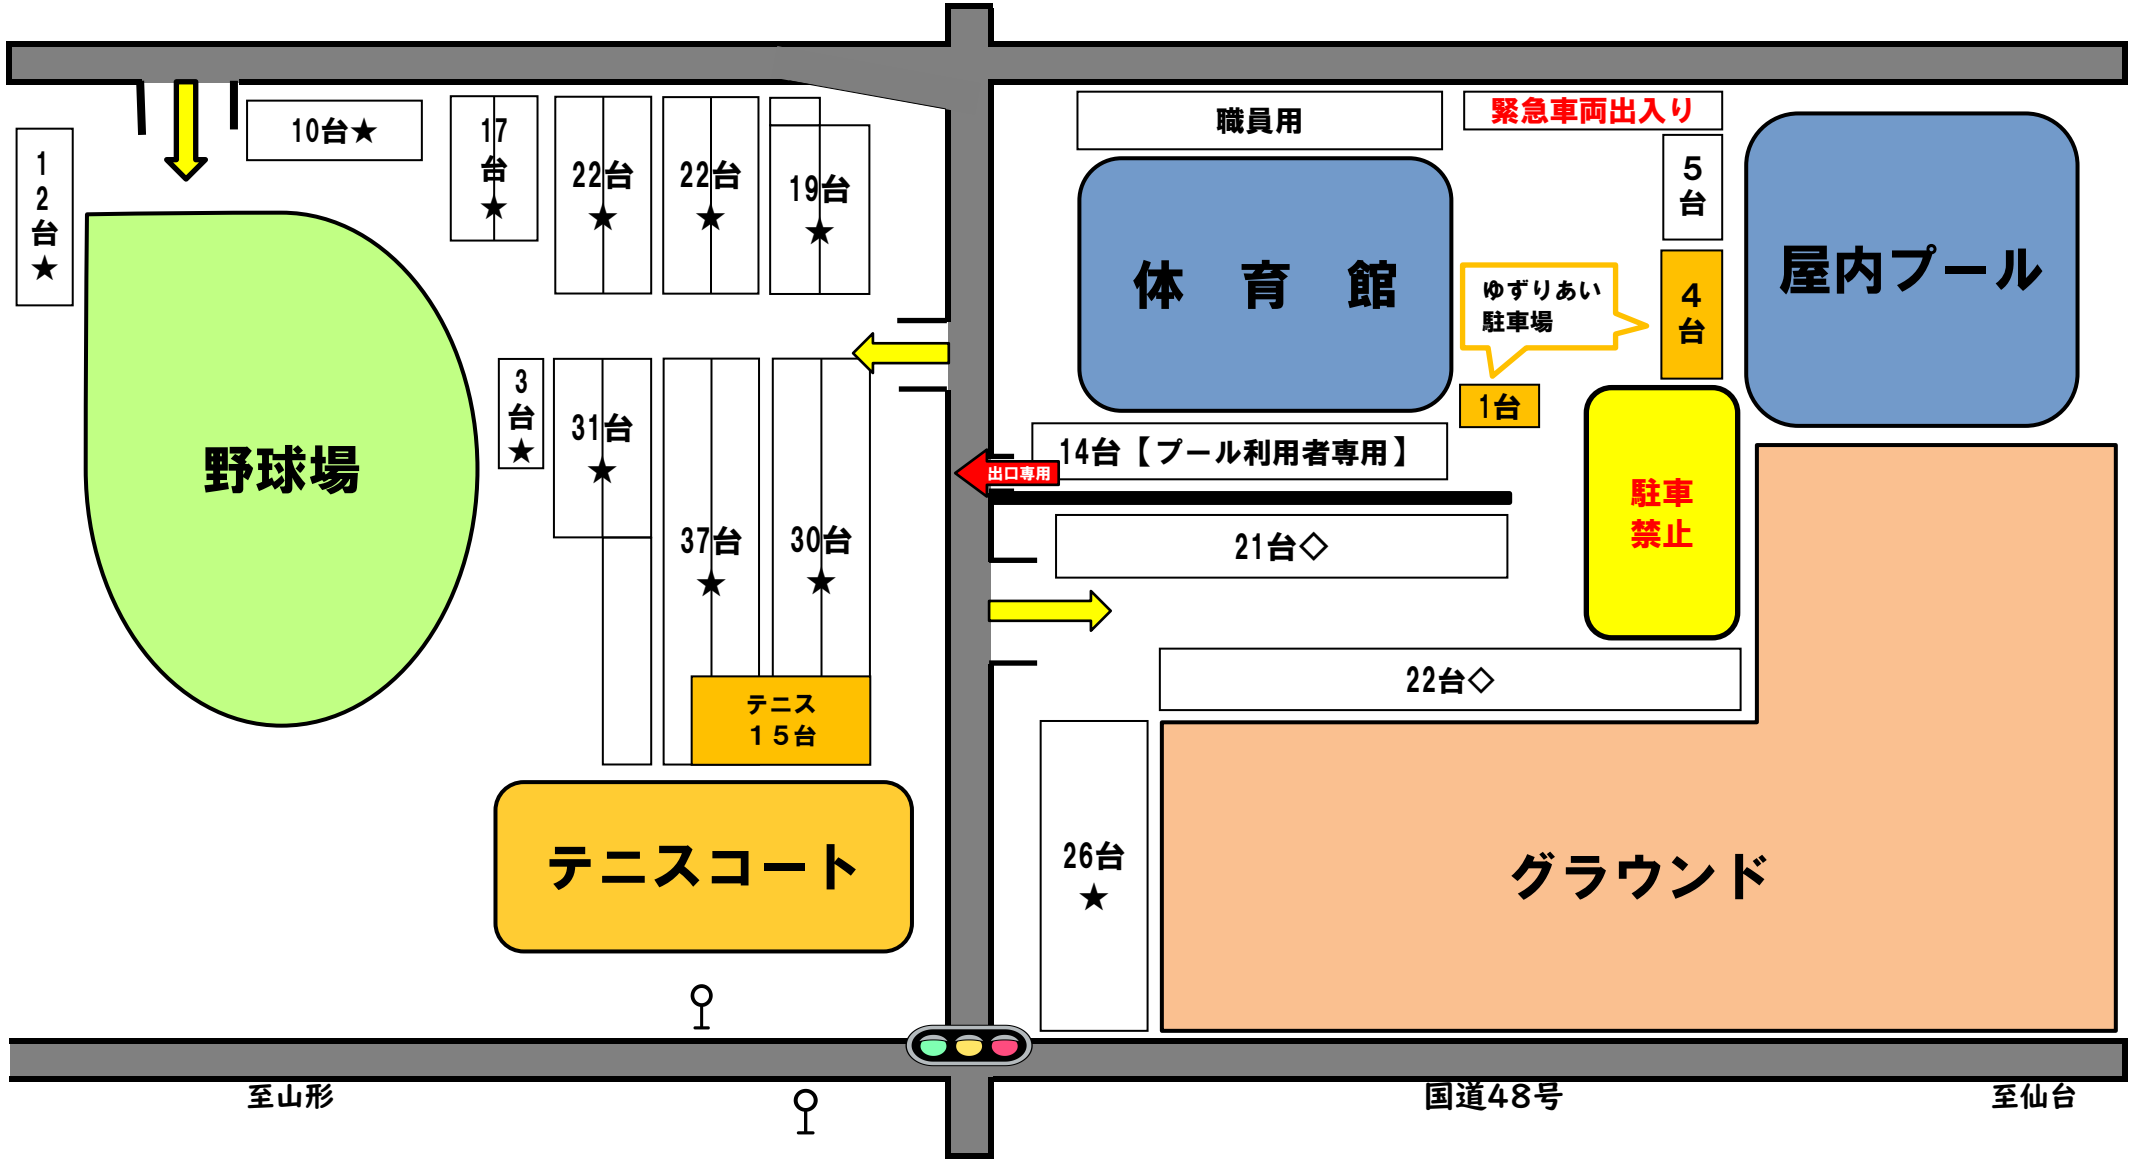

宮城広瀬総合運動場 駐車場割振図

11月3日(日)

野球場・グラウンド… (★) 仙台市野球協会様

体育館… (◇) 一般利用