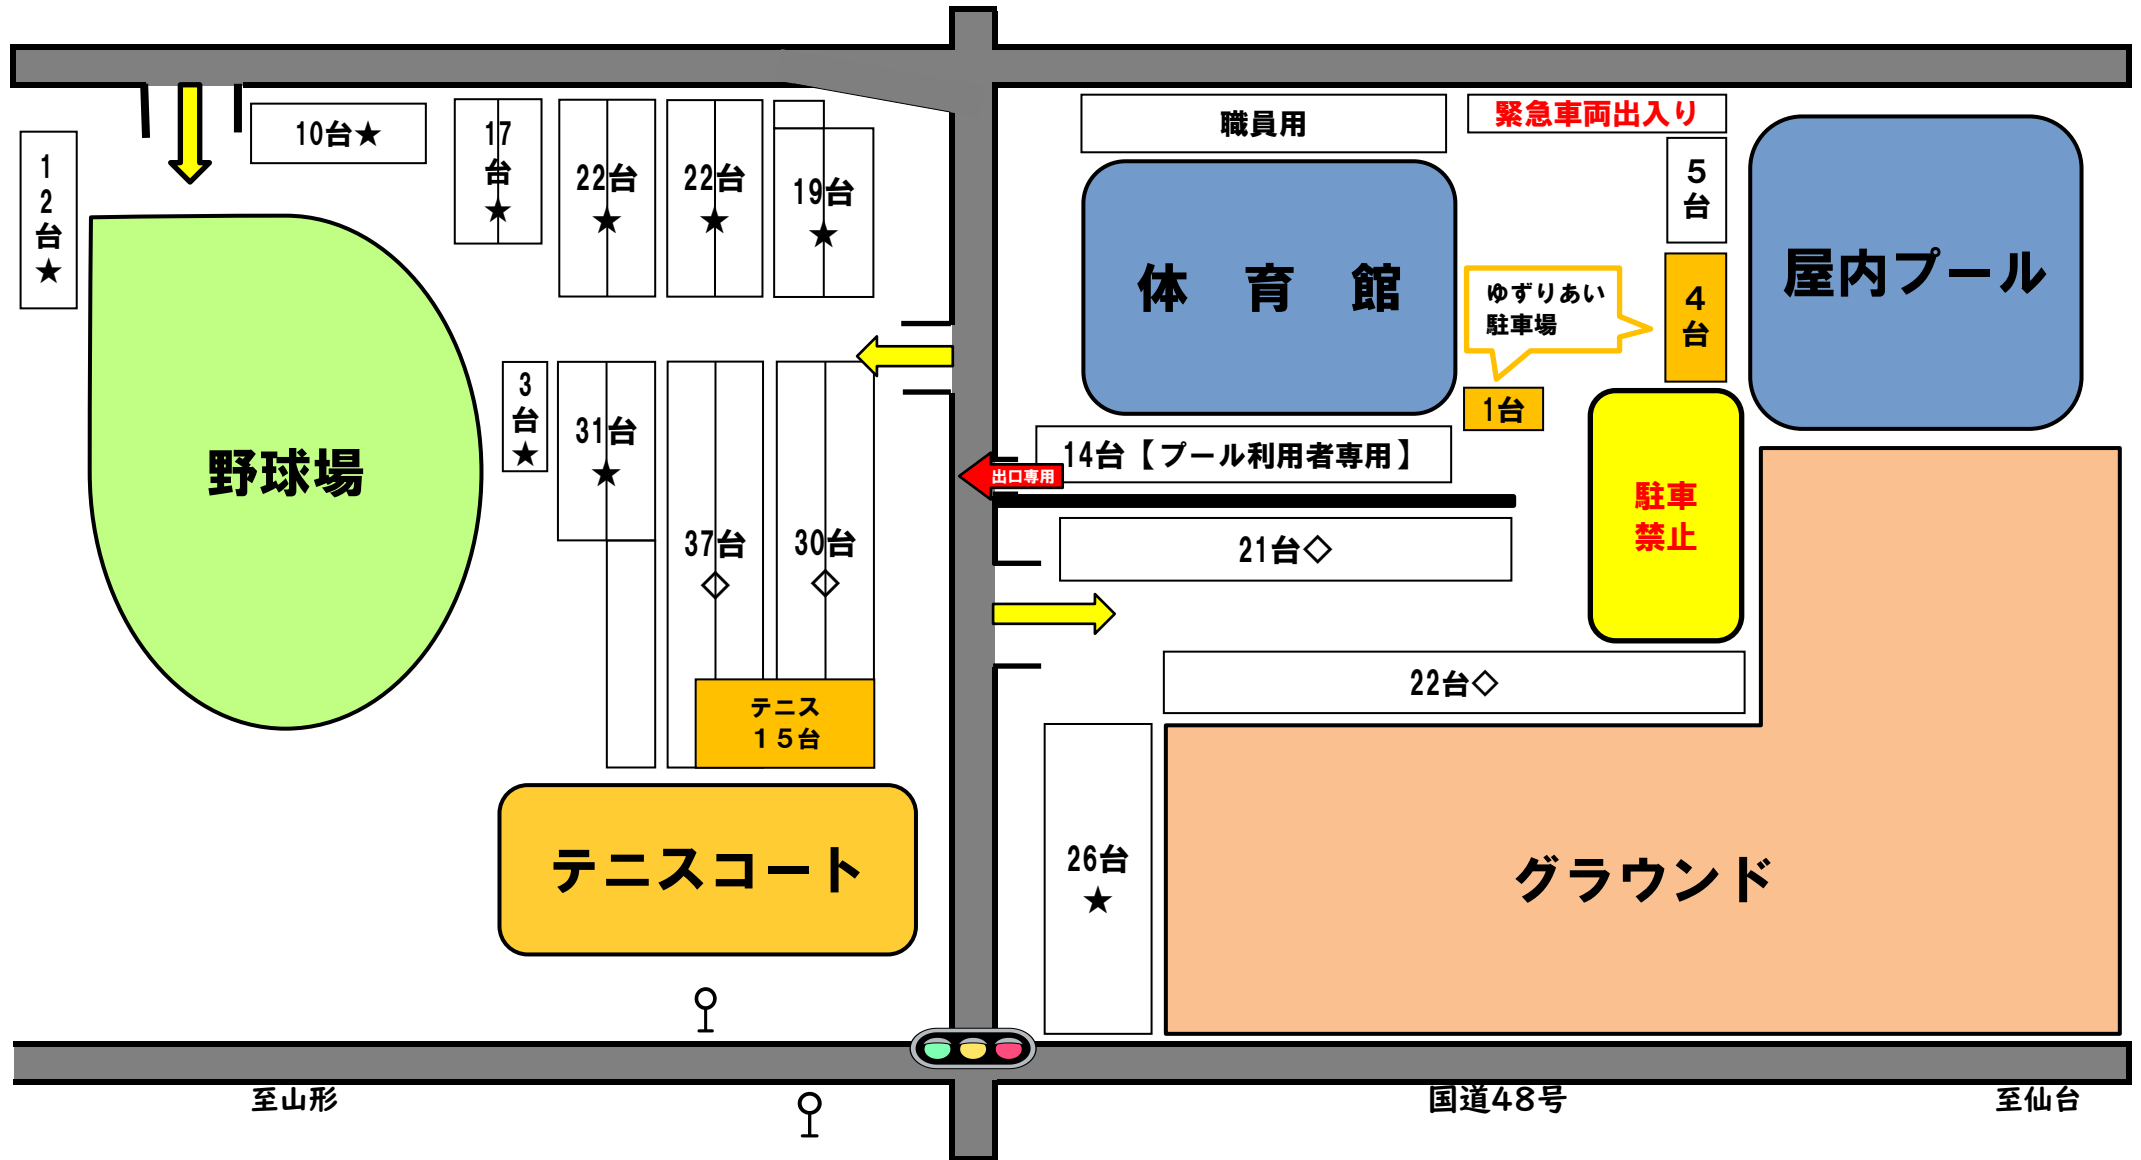

宮城広瀬総合運動場 駐車場割振図

8月11日(木)

野球場・グラウンド… (★) 仙台市野球協会様

体育館… (◇) 一般予約

宮城広瀬総合運動場 駐車場割振図

8月20日(土)

野球場… (★)宮城県高等学校野球連盟様

体育館… (◆)仙台市バスケットボール 青葉区バスケットボール協会様

グラウンド… (○)仙台市野球協会様

宮城広瀬総合運動場 駐車場割振図

8月21日(日)

野球場・グラウンド… (★) 仙台市野球協会様

体育館… (◇) 仙台市バレーボール協会様