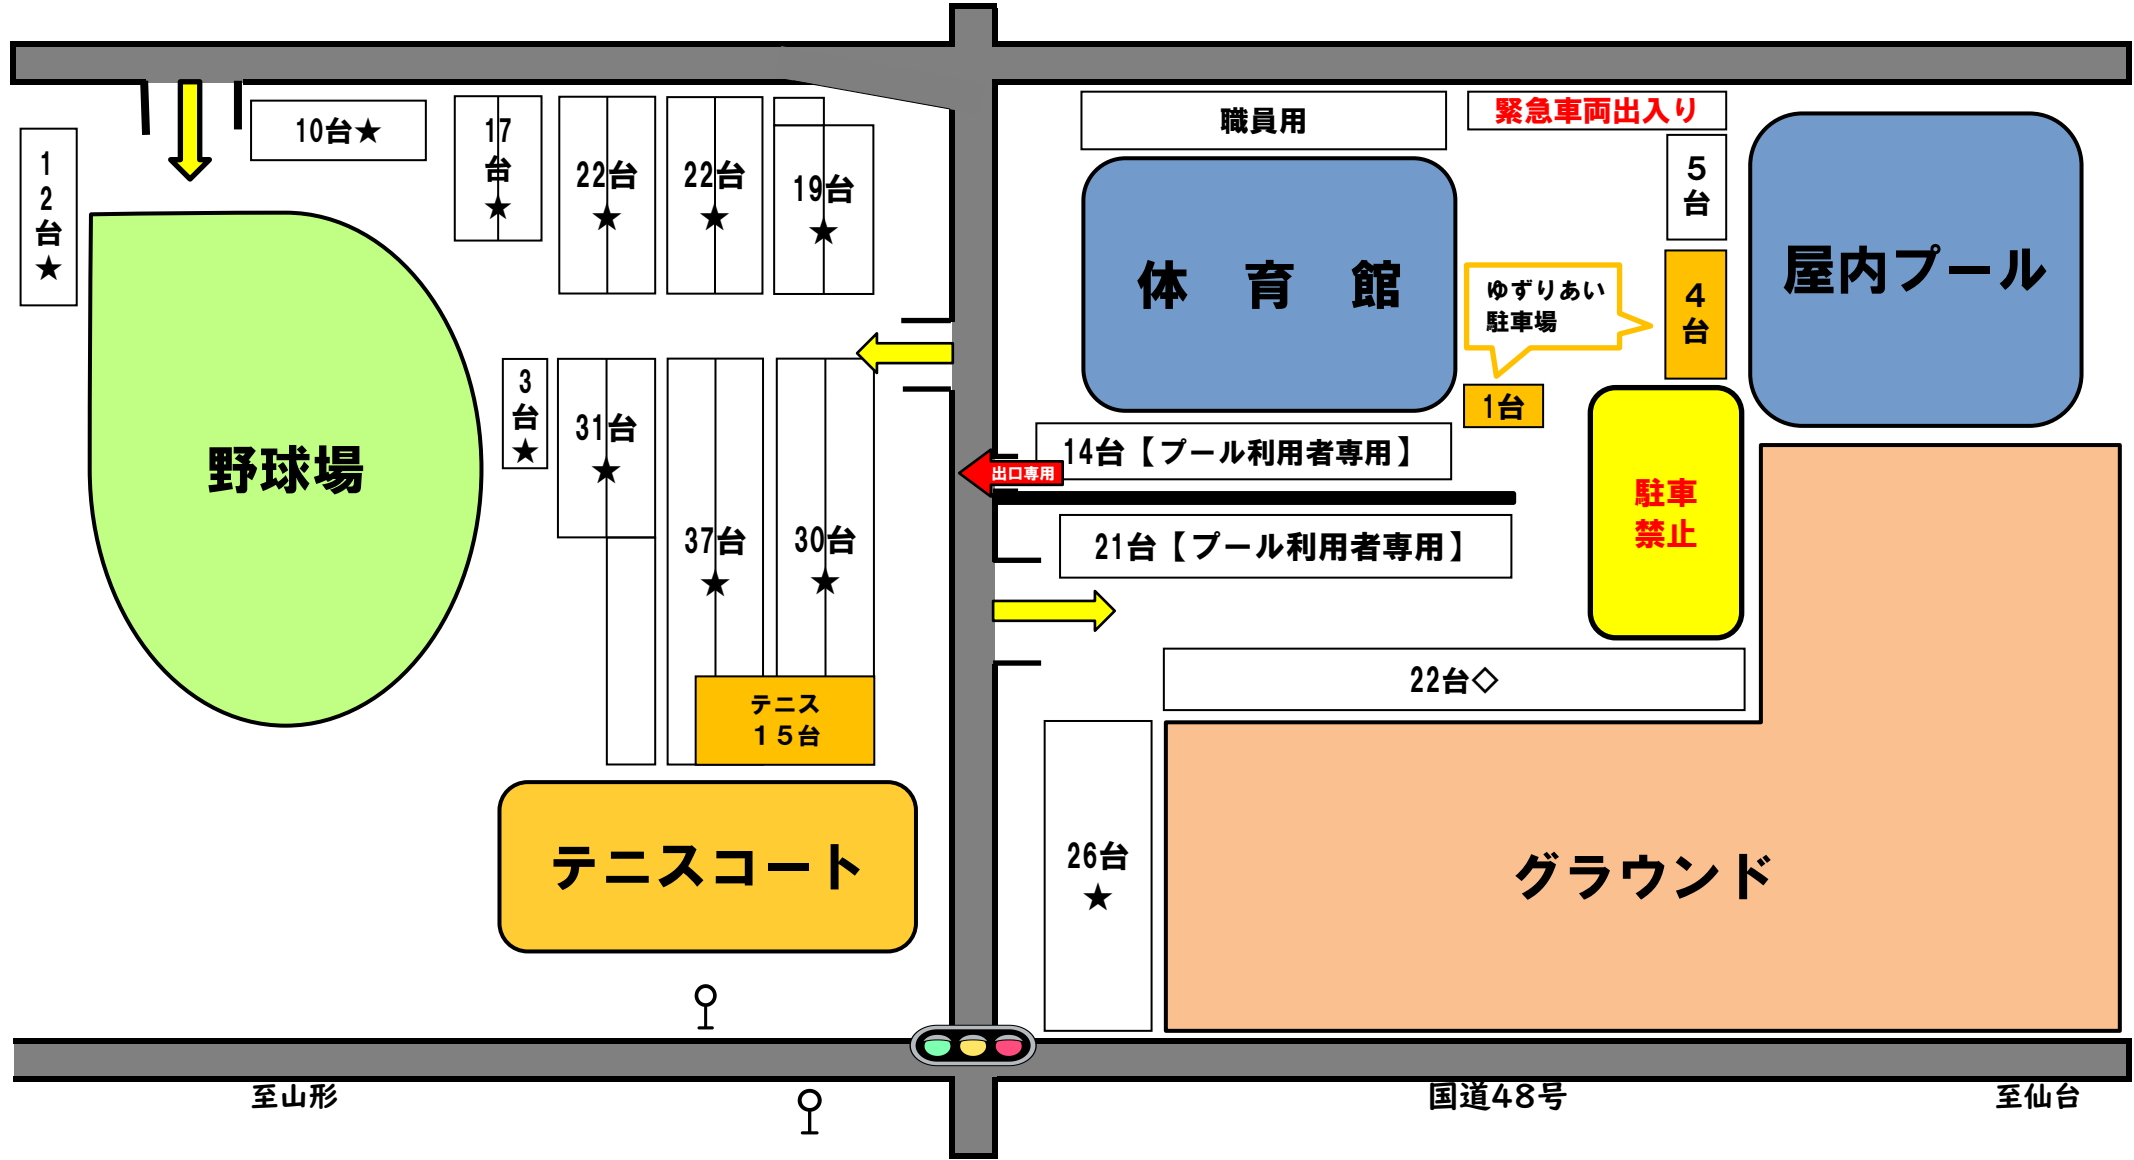

宮城広瀬総合運動場 駐車場割振図

8月11日(木)

野球場・グラウンド… (★) 仙台市野球協会様

体育館… (◇) 一般予約

宮城広瀬総合運動場 駐車場割振図

8月20日(土)

野球場… (★)宮城県高等学校野球連盟様

体育館… (◆)仙台市バスケットボール 青葉区バスケットボール協会様

グラウンド… (○)仙台市野球協会様

宮城広瀬総合運動場 駐車場割振図

8月21日(日)

野球場・グラウンド… (★) 仙台市野球協会様

体育館… (◇) 仙台市バレーボール協会様