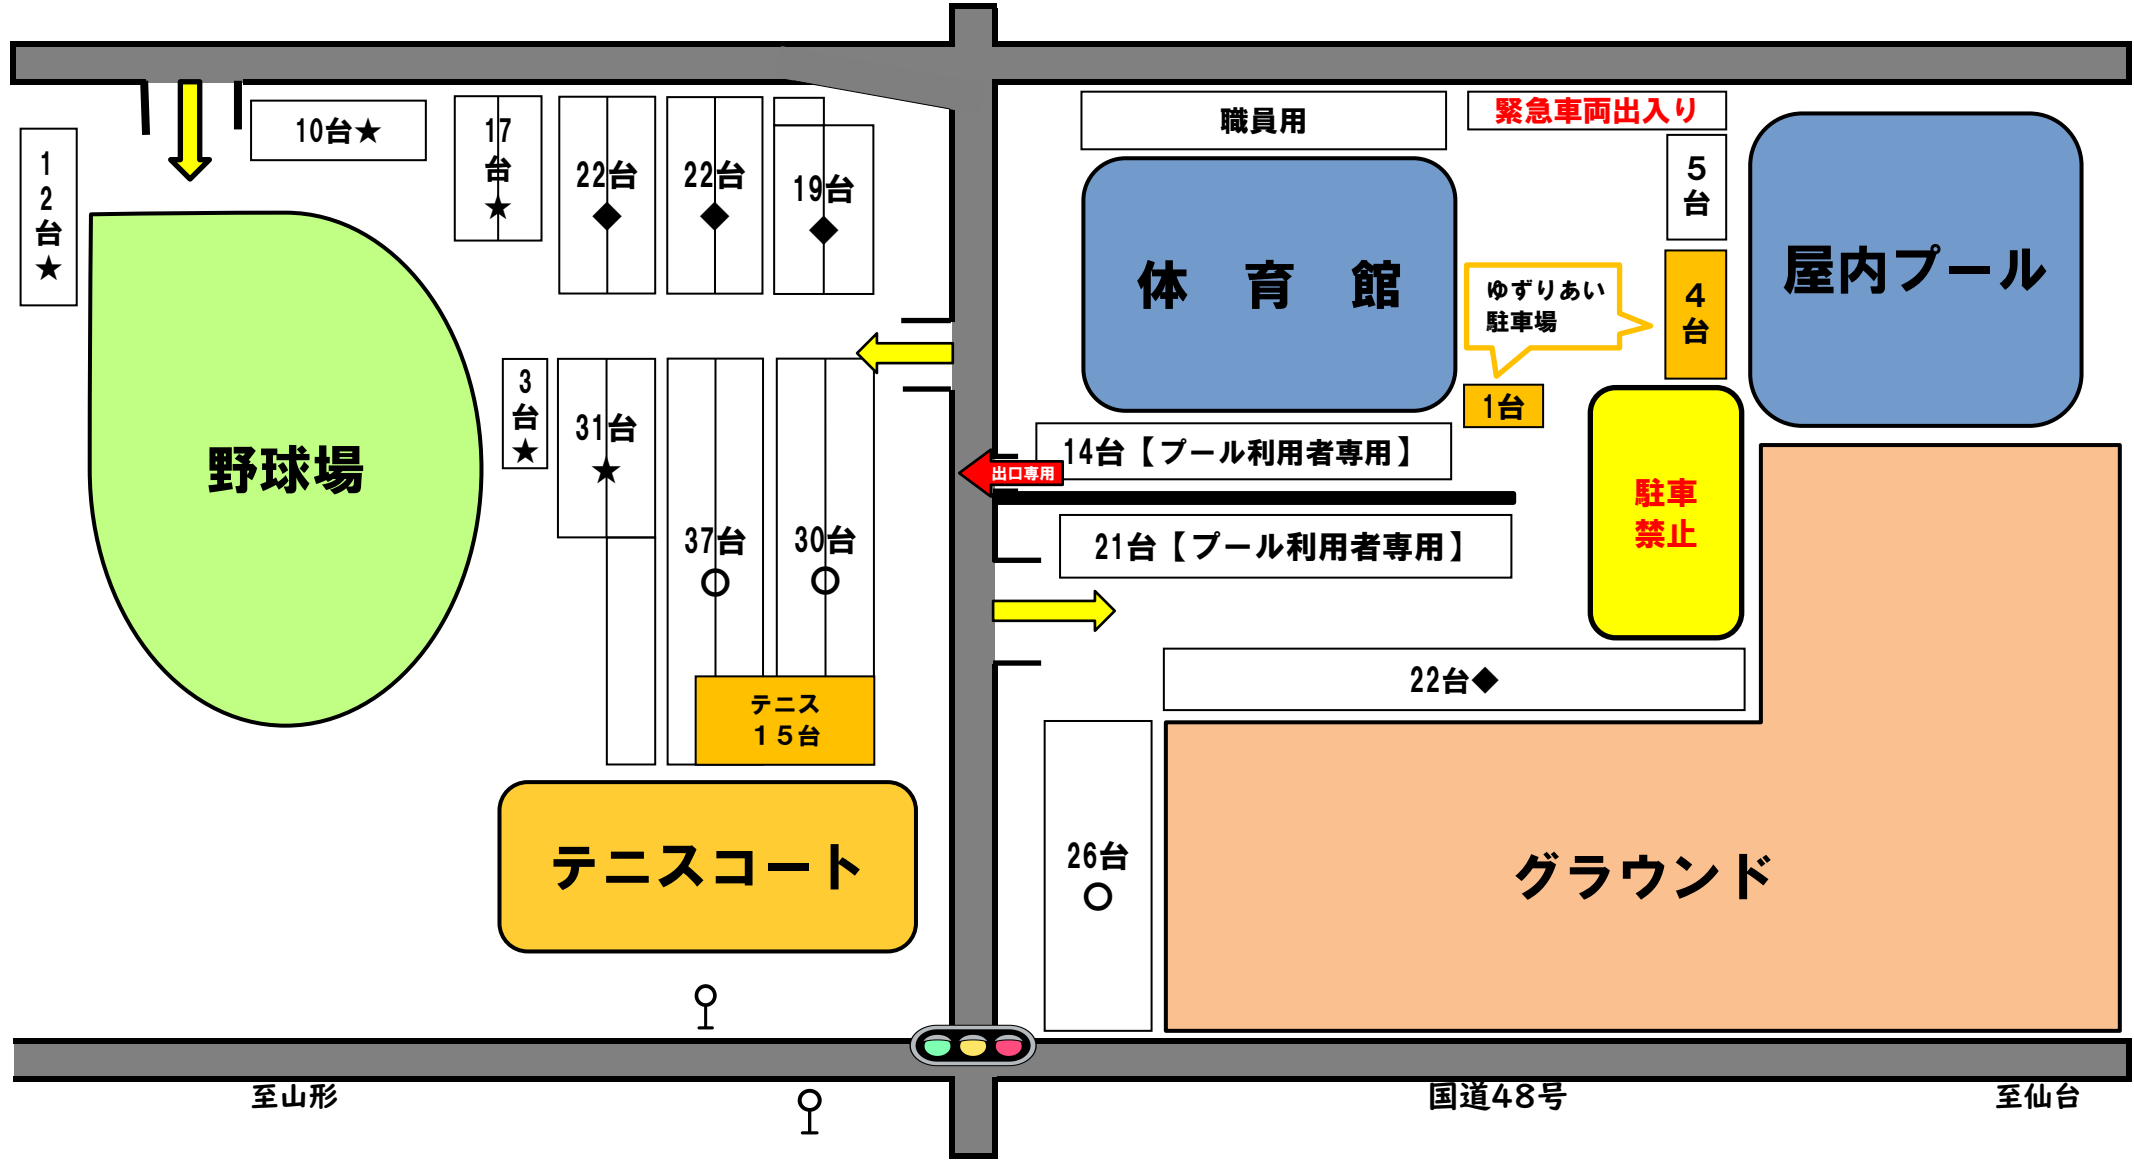

宮城広瀬総合運動場 駐車場割振図

8月11日(木)

野球場・グラウンド… (★) 仙台市野球協会様

体育館… (◇) 一般予約

宮城広瀬総合運動場 駐車場割振図

8月20日(土)

野球場… (★)宮城県高等学校野球連盟様

体育館… (◆)仙台市バスケットボール 青葉区バスケットボール協会様

グラウンド… (○)仙台市野球協会様

宮城広瀬総合運動場 駐車場割振図

8月21日(日)

野球場・グラウンド… (★) 仙台市野球協会様

体育館… (◇) 仙台市バレーボール協会様