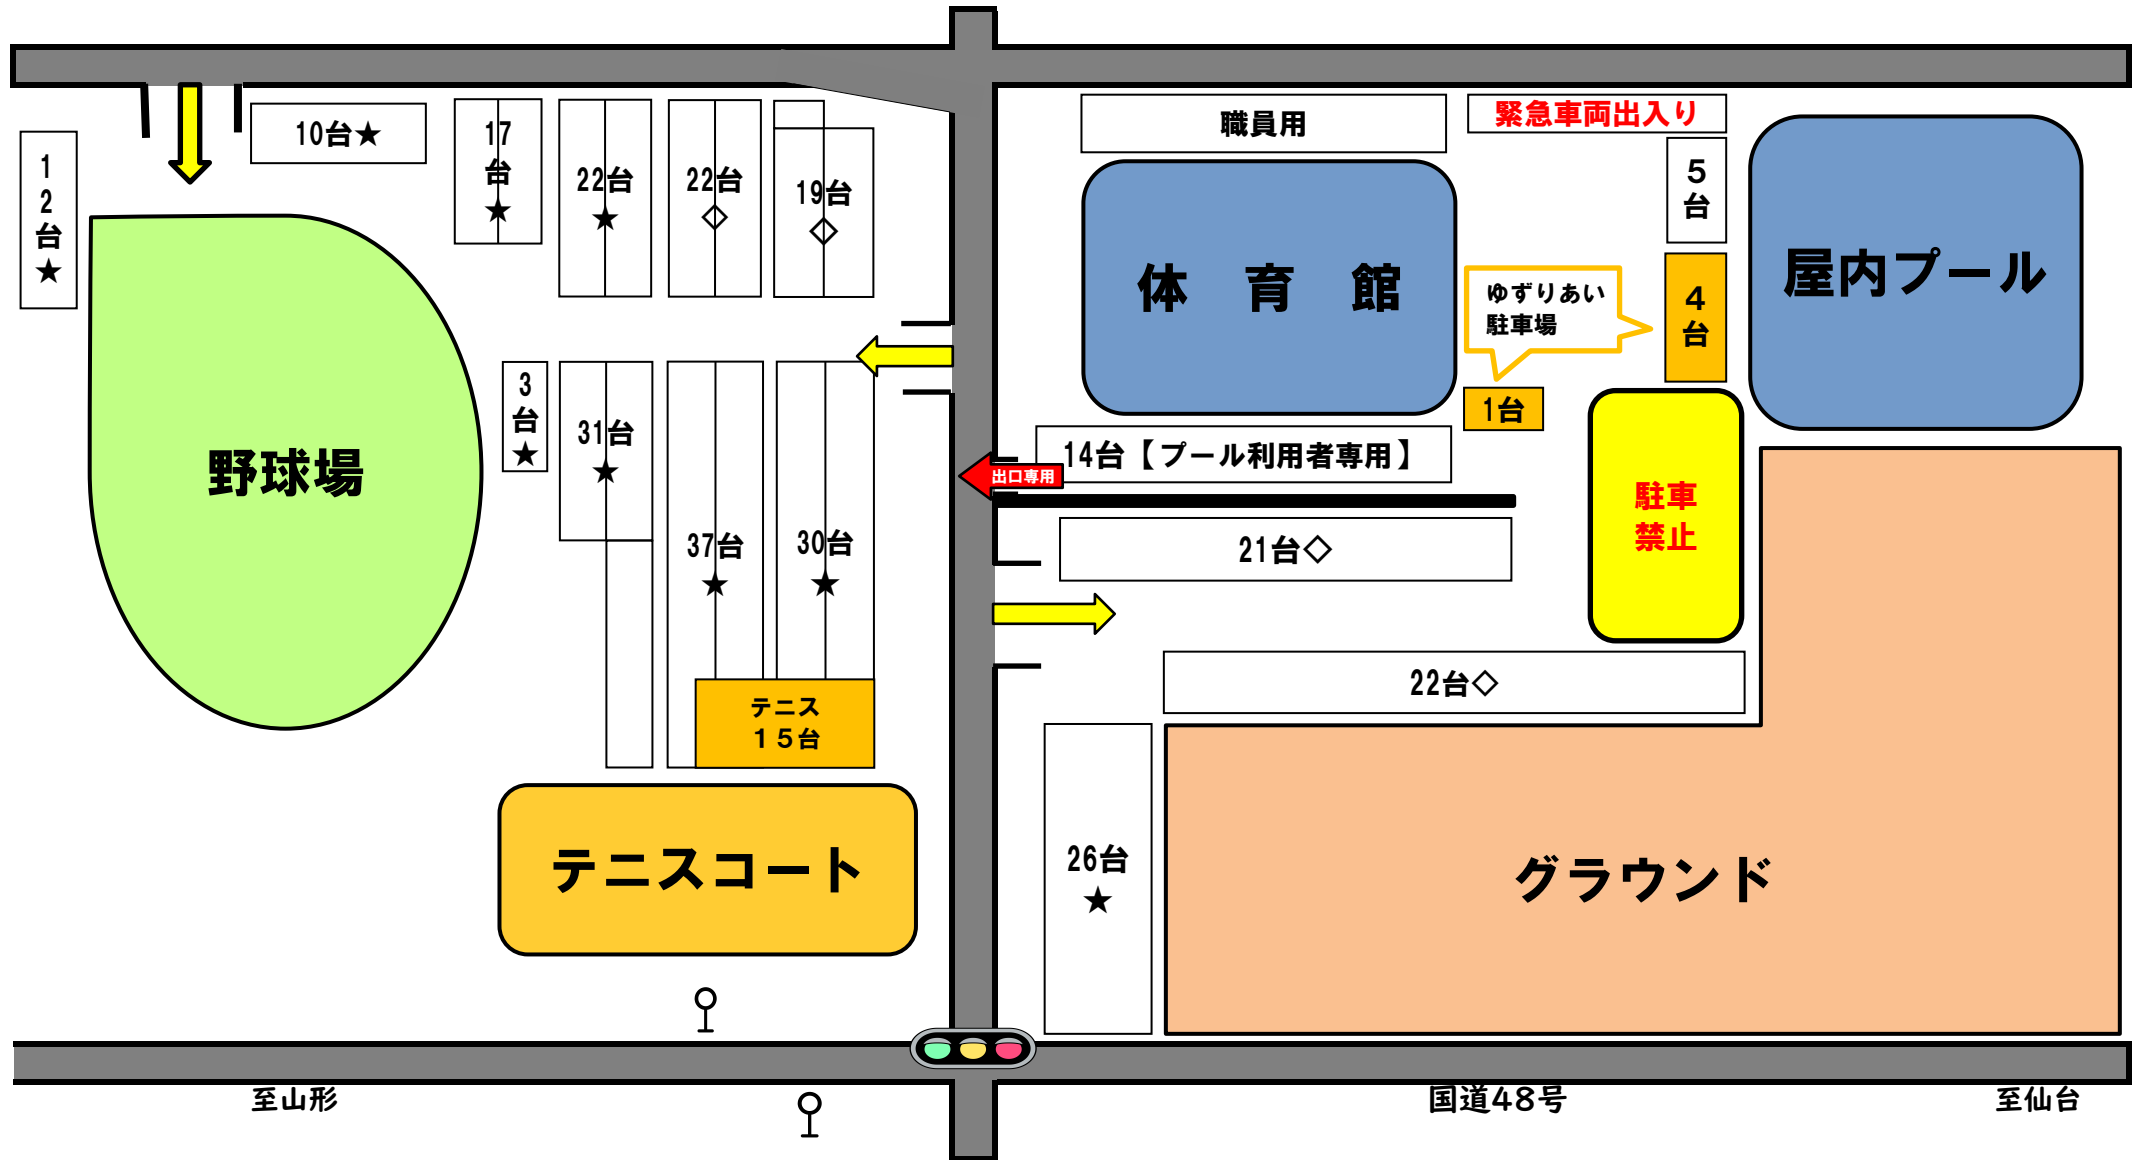

宮城広瀬総合運動場 駐車場割振図

4月17日(日)

野球場・グラウンド… (★) 仙台市野球協会様

体育館… (◇) 仙台市バスケットボール協会様

宮城広瀬総合運動場 駐車場割振図

4月24日(日)

野球場・グラウンド… (★) 仙台市野球協会様

体育館… (◇) 仙台市剣道連盟青葉区剣道連盟様

宮城広瀬総合運動場 駐車場割振図

5月3日(火)

野球場・グラウンド… (★) 仙台市野球協会様

体育館… (◇) 一般予約