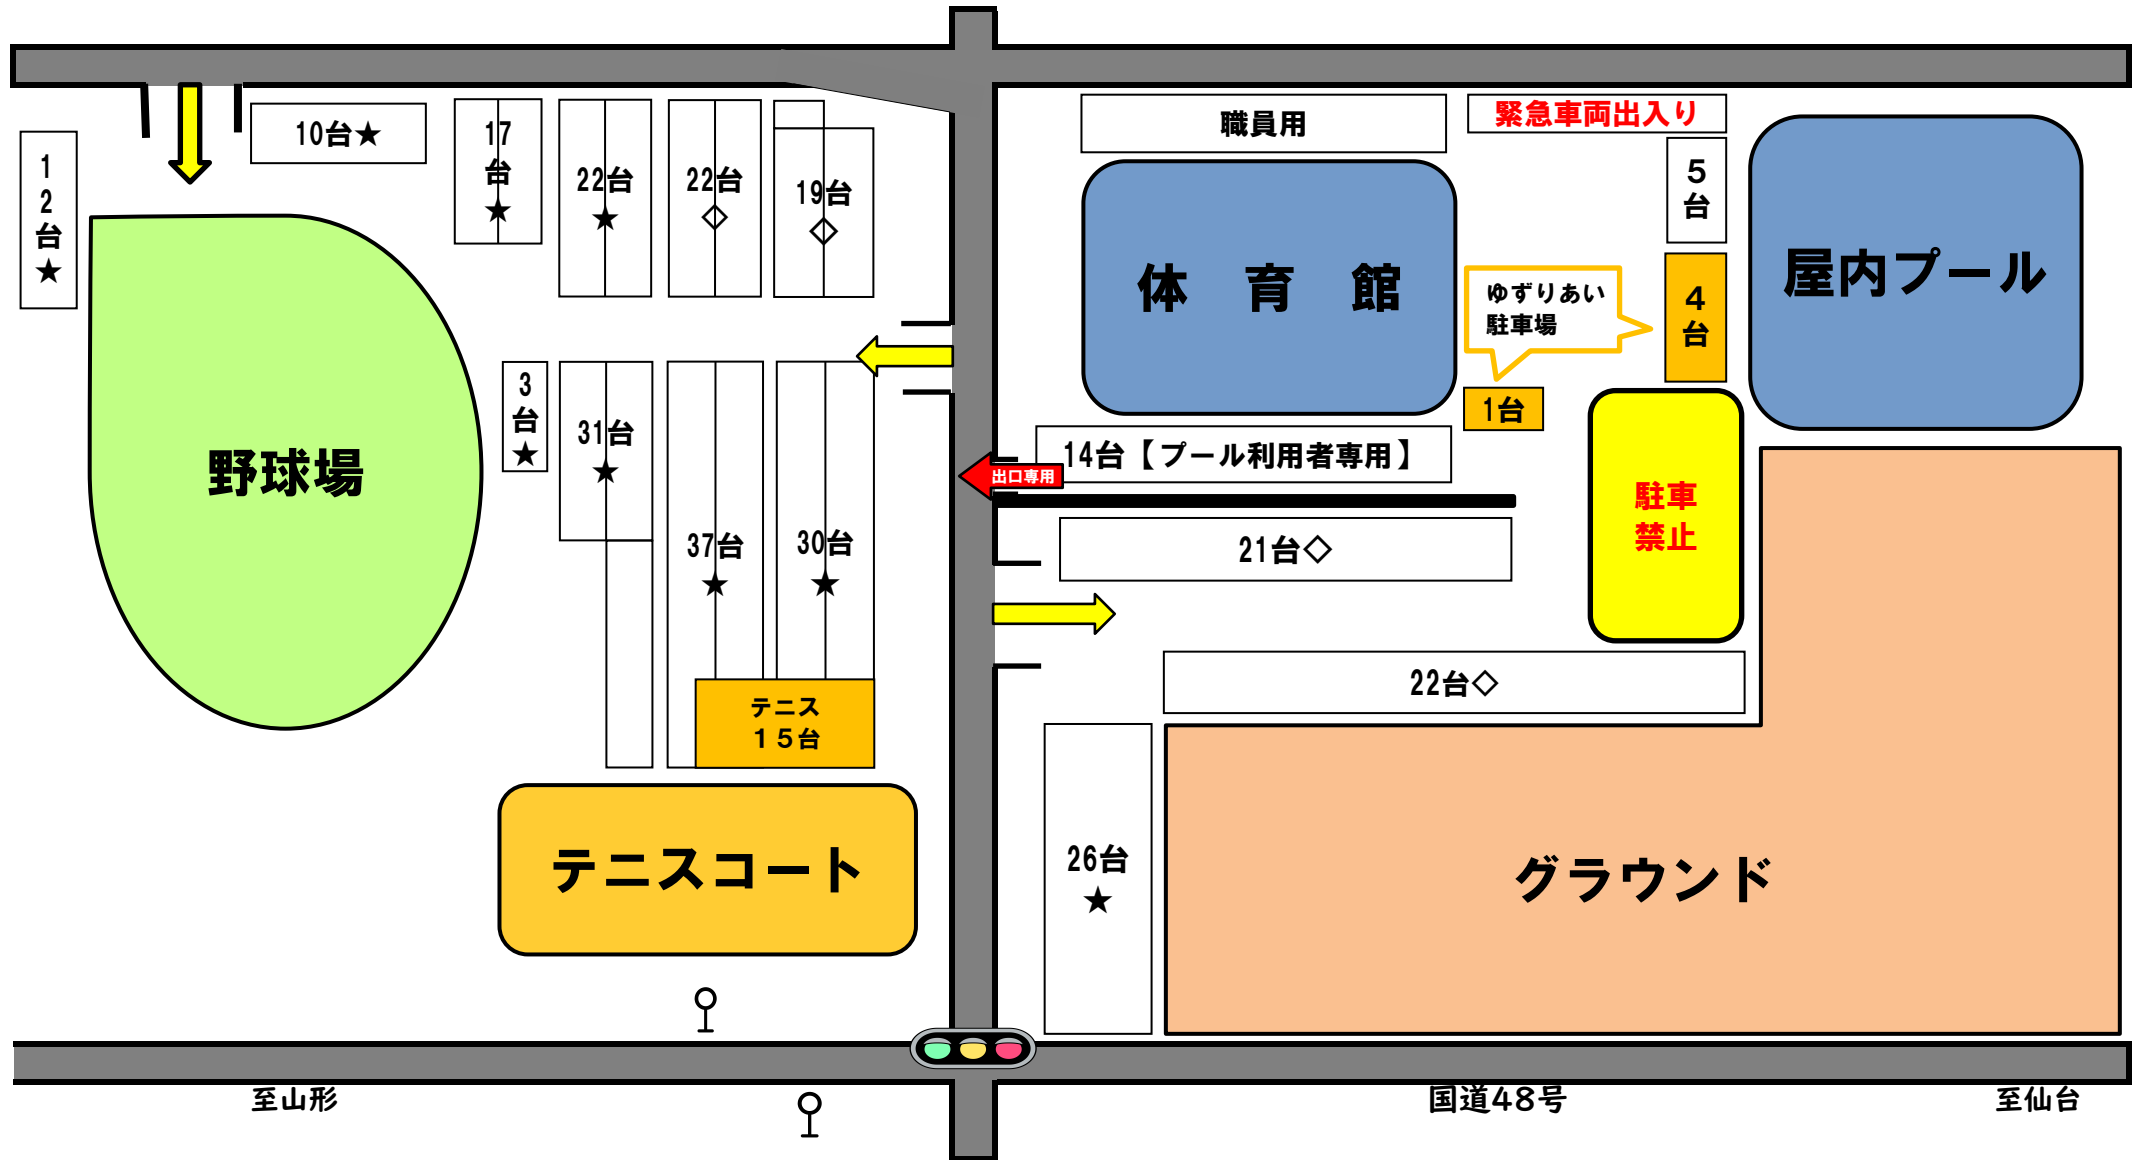

宮城広瀬総合運動場 駐車場割振図

4月17日(日)

野球場・グラウンド… (★) 仙台市野球協会様

体育館… (◇) 仙台市バスケットボール協会様

宮城広瀬総合運動場 駐車場割振図

4月24日(日)

野球場・グラウンド… (★) 仙台市野球協会様

体育館… (◇) 仙台市剣道連盟青葉区剣道連盟様

宮城広瀬総合運動場 駐車場割振図

5月3日(火)

野球場・グラウンド… (★) 仙台市野球協会様

体育館… (◇) 一般予約