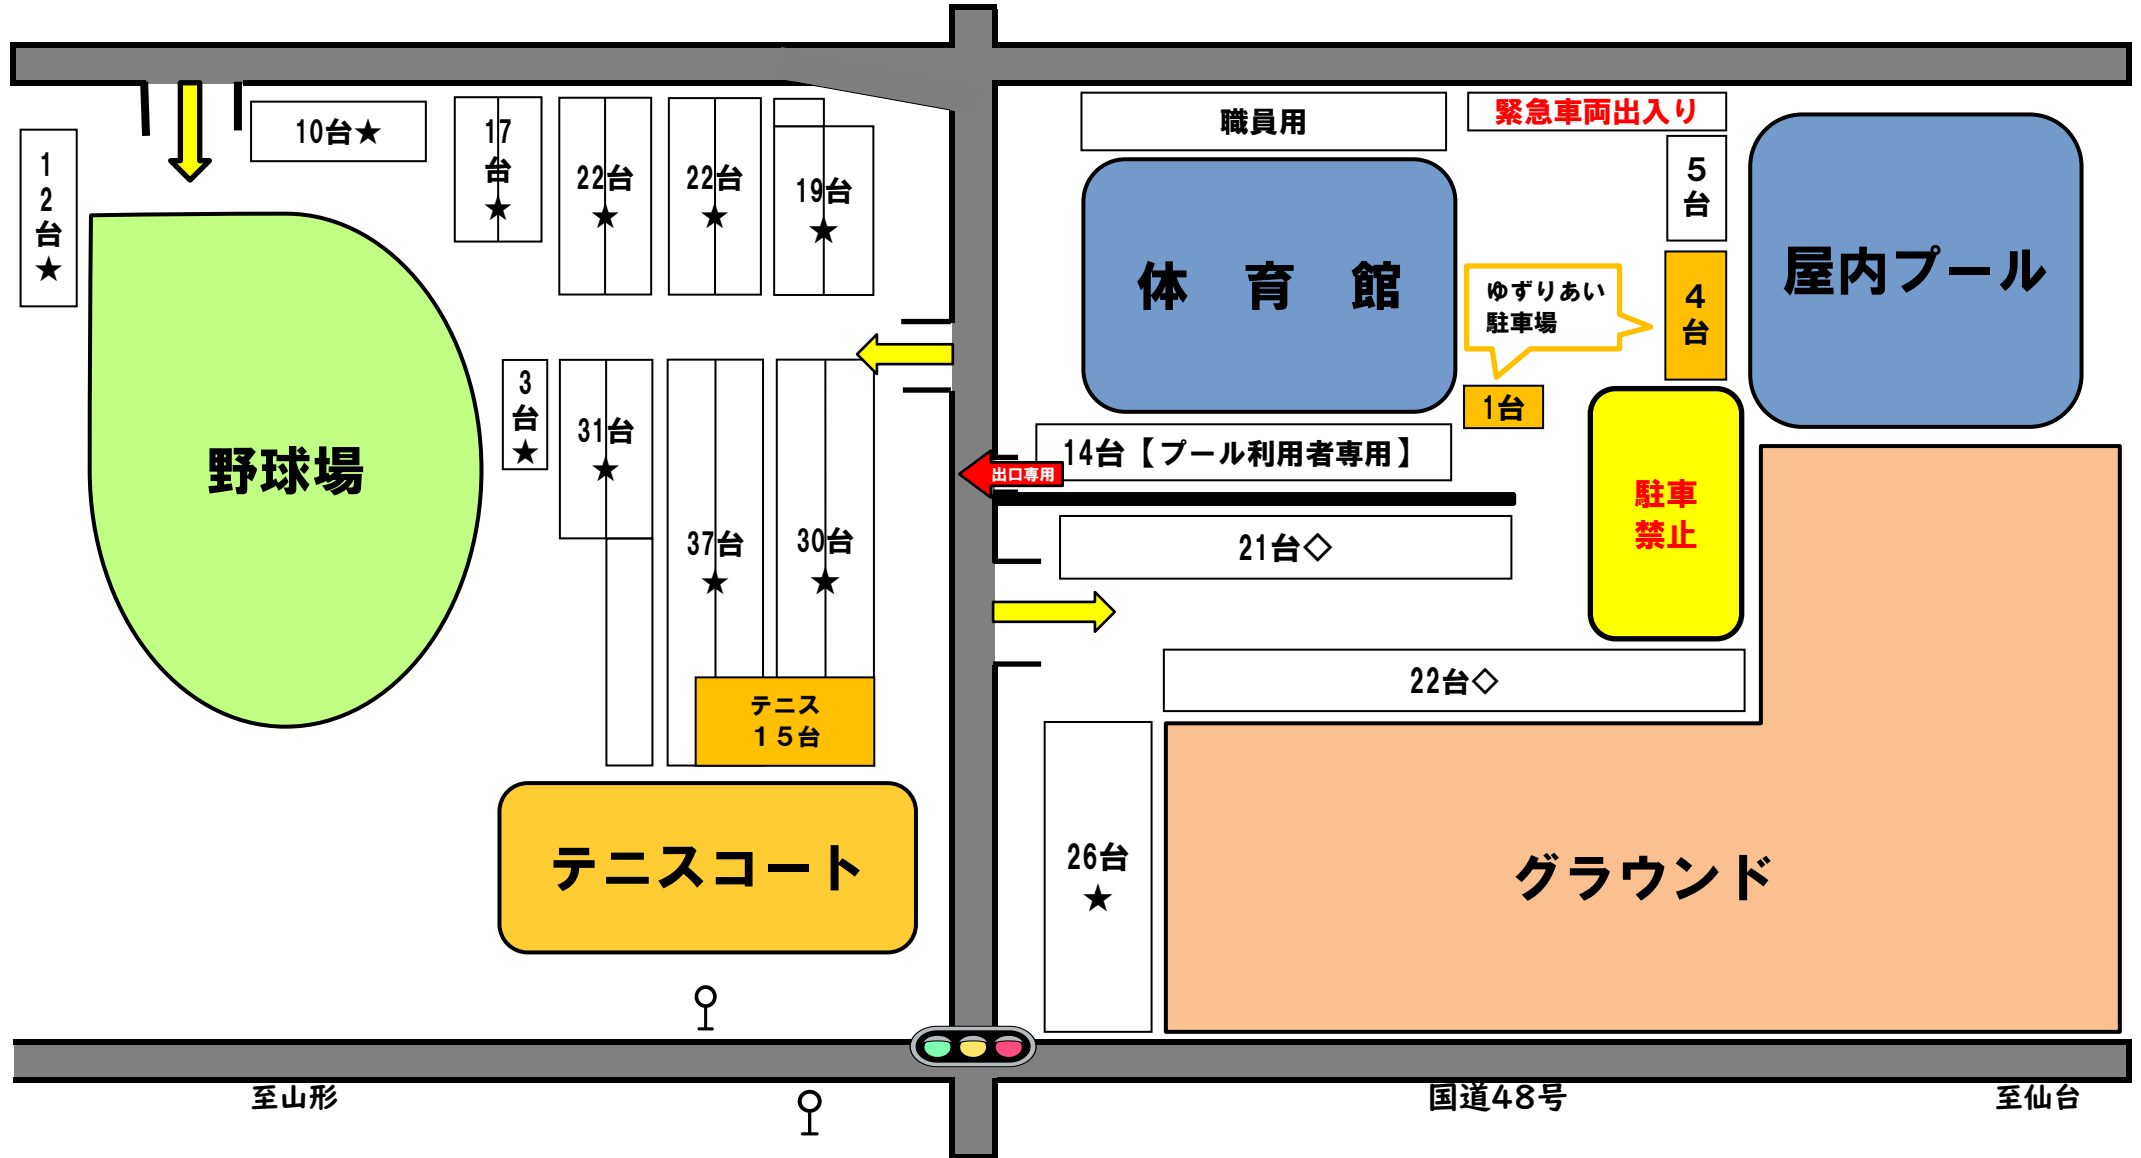

宮城広瀬総合運動場 駐車場割振図

4月17日(日)

野球場・グラウンド… (★) 仙台市野球協会様

体育館… (◇) 仙台市バスケットボール協会様

宮城広瀬総合運動場 駐車場割振図

4月24日(日)

野球場・グラウンド… (★) 仙台市野球協会様

体育館… (◇) 仙台市剣道連盟青葉区剣道連盟様

宮城広瀬総合運動場 駐車場割振図

5月3日(火)

野球場・グラウンド… (★) 仙台市野球協会様

体育館… (◇) 一般予約