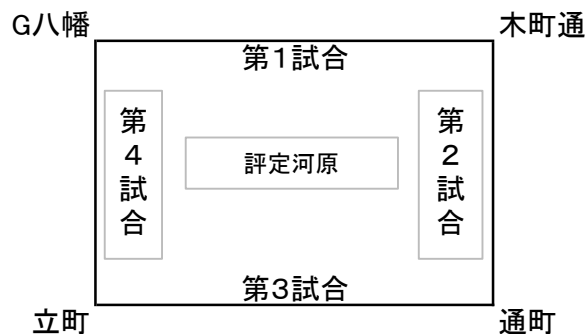

交流戦組合せ(11月3日)

★グラウンド準備は第1試合のGマークのついたチームでご協力願います

★グラウンド内が密にならないよう、変則的な試合順になってます。

★試合時の会場入りは、極端に早くならないよう、ご協力下さい。

★試合終了チームは、グラウンドに残ることなく、撤収にご協力下さい。

《試合時間等》

・第1試合は8時30分～(広瀬多目的は9時～)

・5回戦(60分を超えて次の回には入らない)