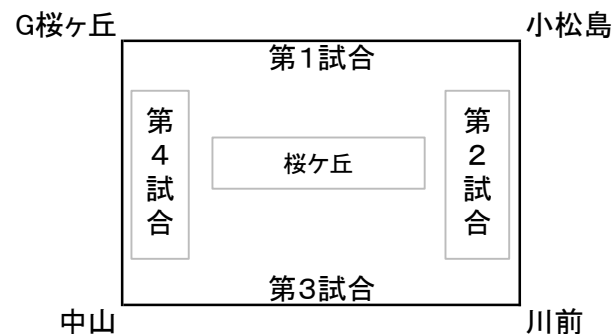

交流戦組合せ(11月3日)

★グラウンド準備は第1試合のGマークのついたチームでご協力願います

★グラウンド内が密にならないよう、変則的な試合順になってます。

★試合時の会場入りは、極端に早くならないよう、ご協力下さい。

★試合終了チームは、グラウンドに残ることなく、撤収にご協力下さい。

《試合時間等》

・第1試合は8時30分～(広瀬多目的は9時～)

・5回戦(60分を超えて次の回には入らない)