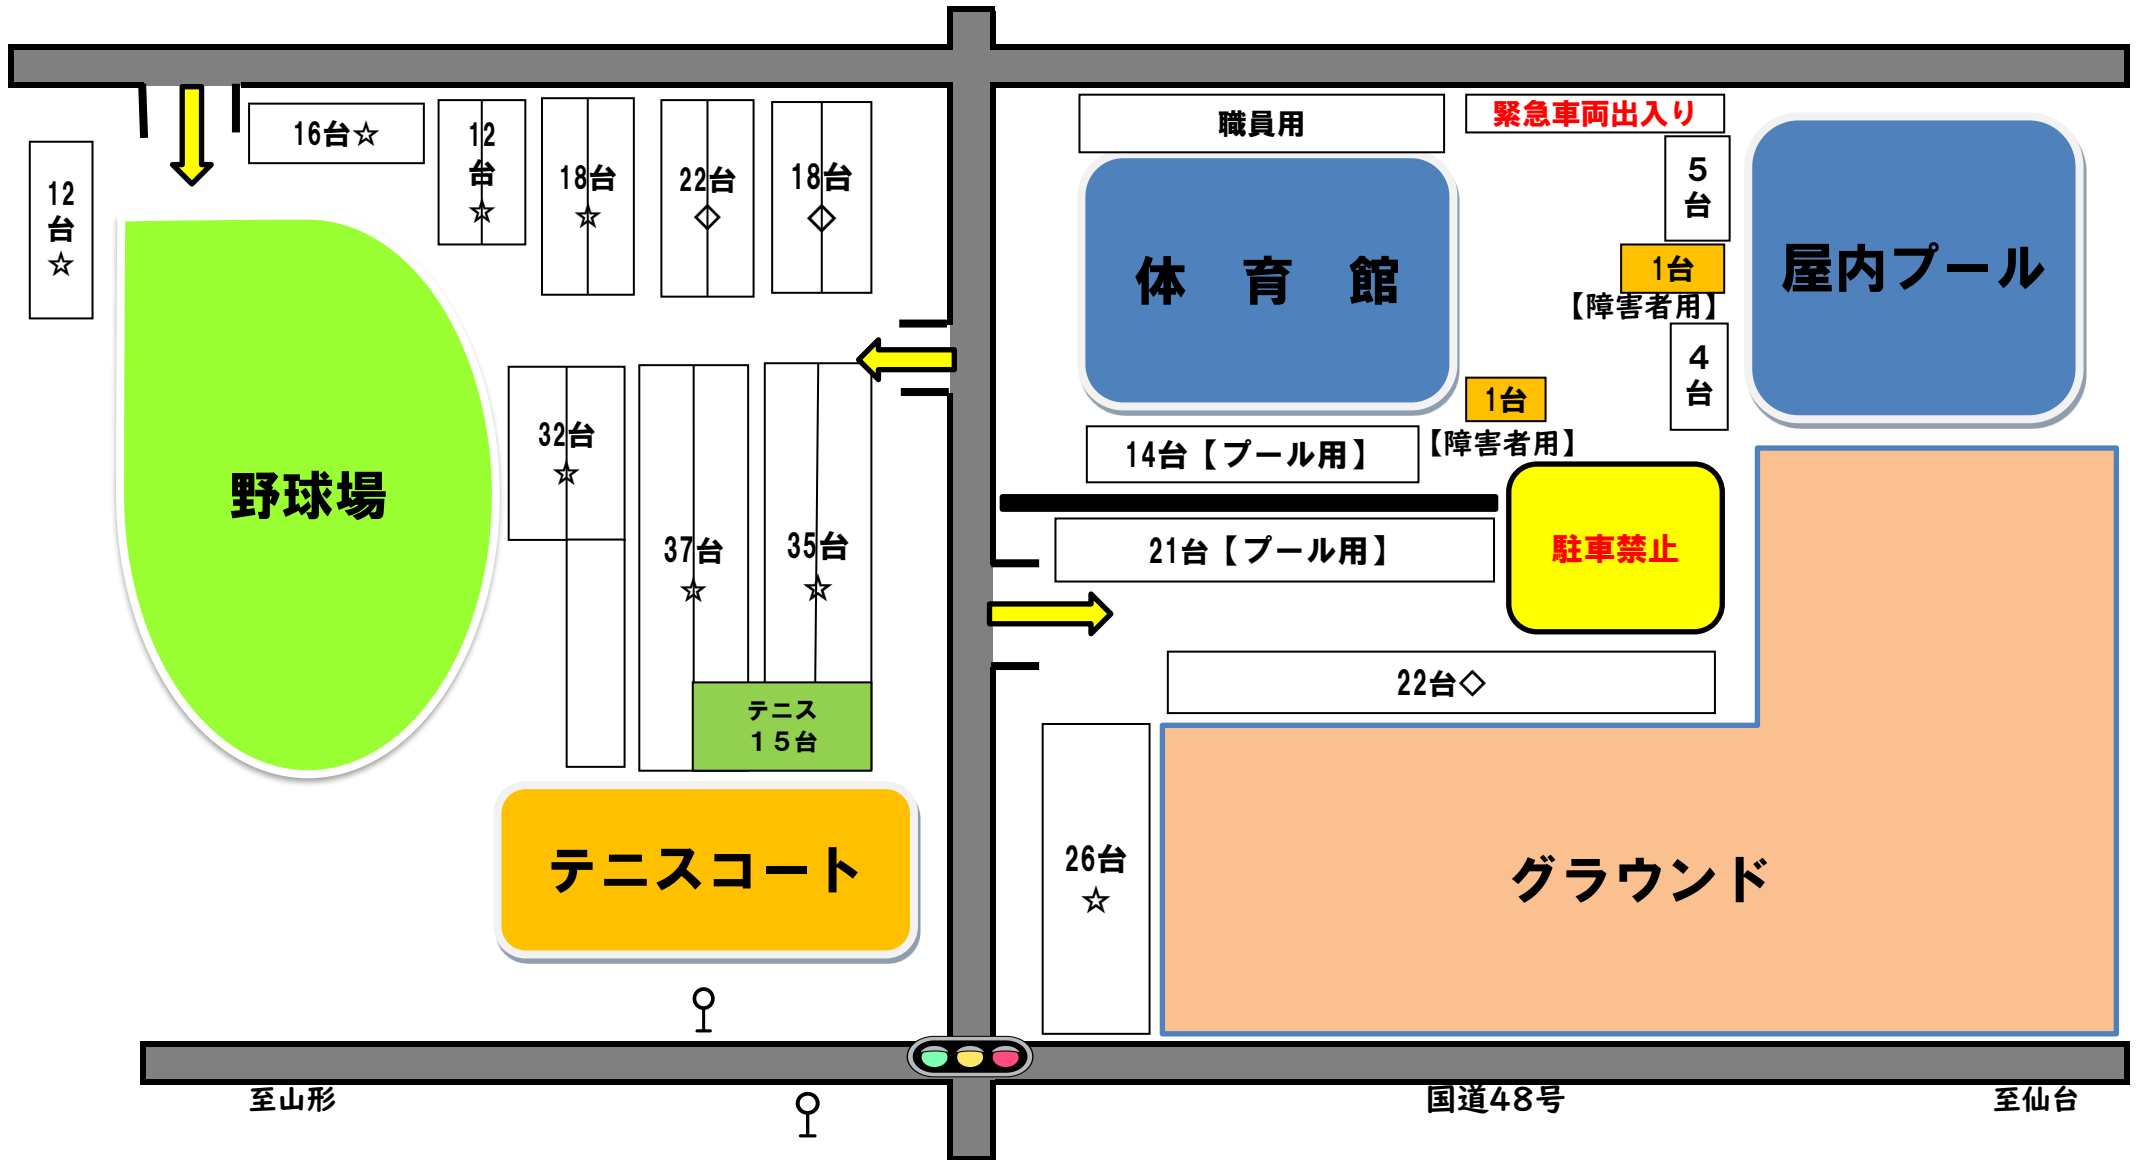

宮城広瀬総合運動場 駐車場割振図

11月3日(水)

野球場・グラウンド… (☆) 仙台市野球協会様

体育館… (◇) 一般予約

宮城広瀬総合運動場 駐車場割振図

11月7日(日)

野球場…

(☆) 日本リトルシニア中学硬式野球協会
東北連盟宮城県支部様

体育館… (◇) 仙台市バレーボール協会 高体連様

グラウンド… (○) 仙台市野球協会様

宮城広瀬総合運動場 駐車場割振図

11月14日(日)

野球場・グラウンド… (☆) 仙台市野球協会様

体育館… (◇) 青葉区選挙管理委員会様

宮城広瀬総合運動場 駐車場割振図

11月21日(日)