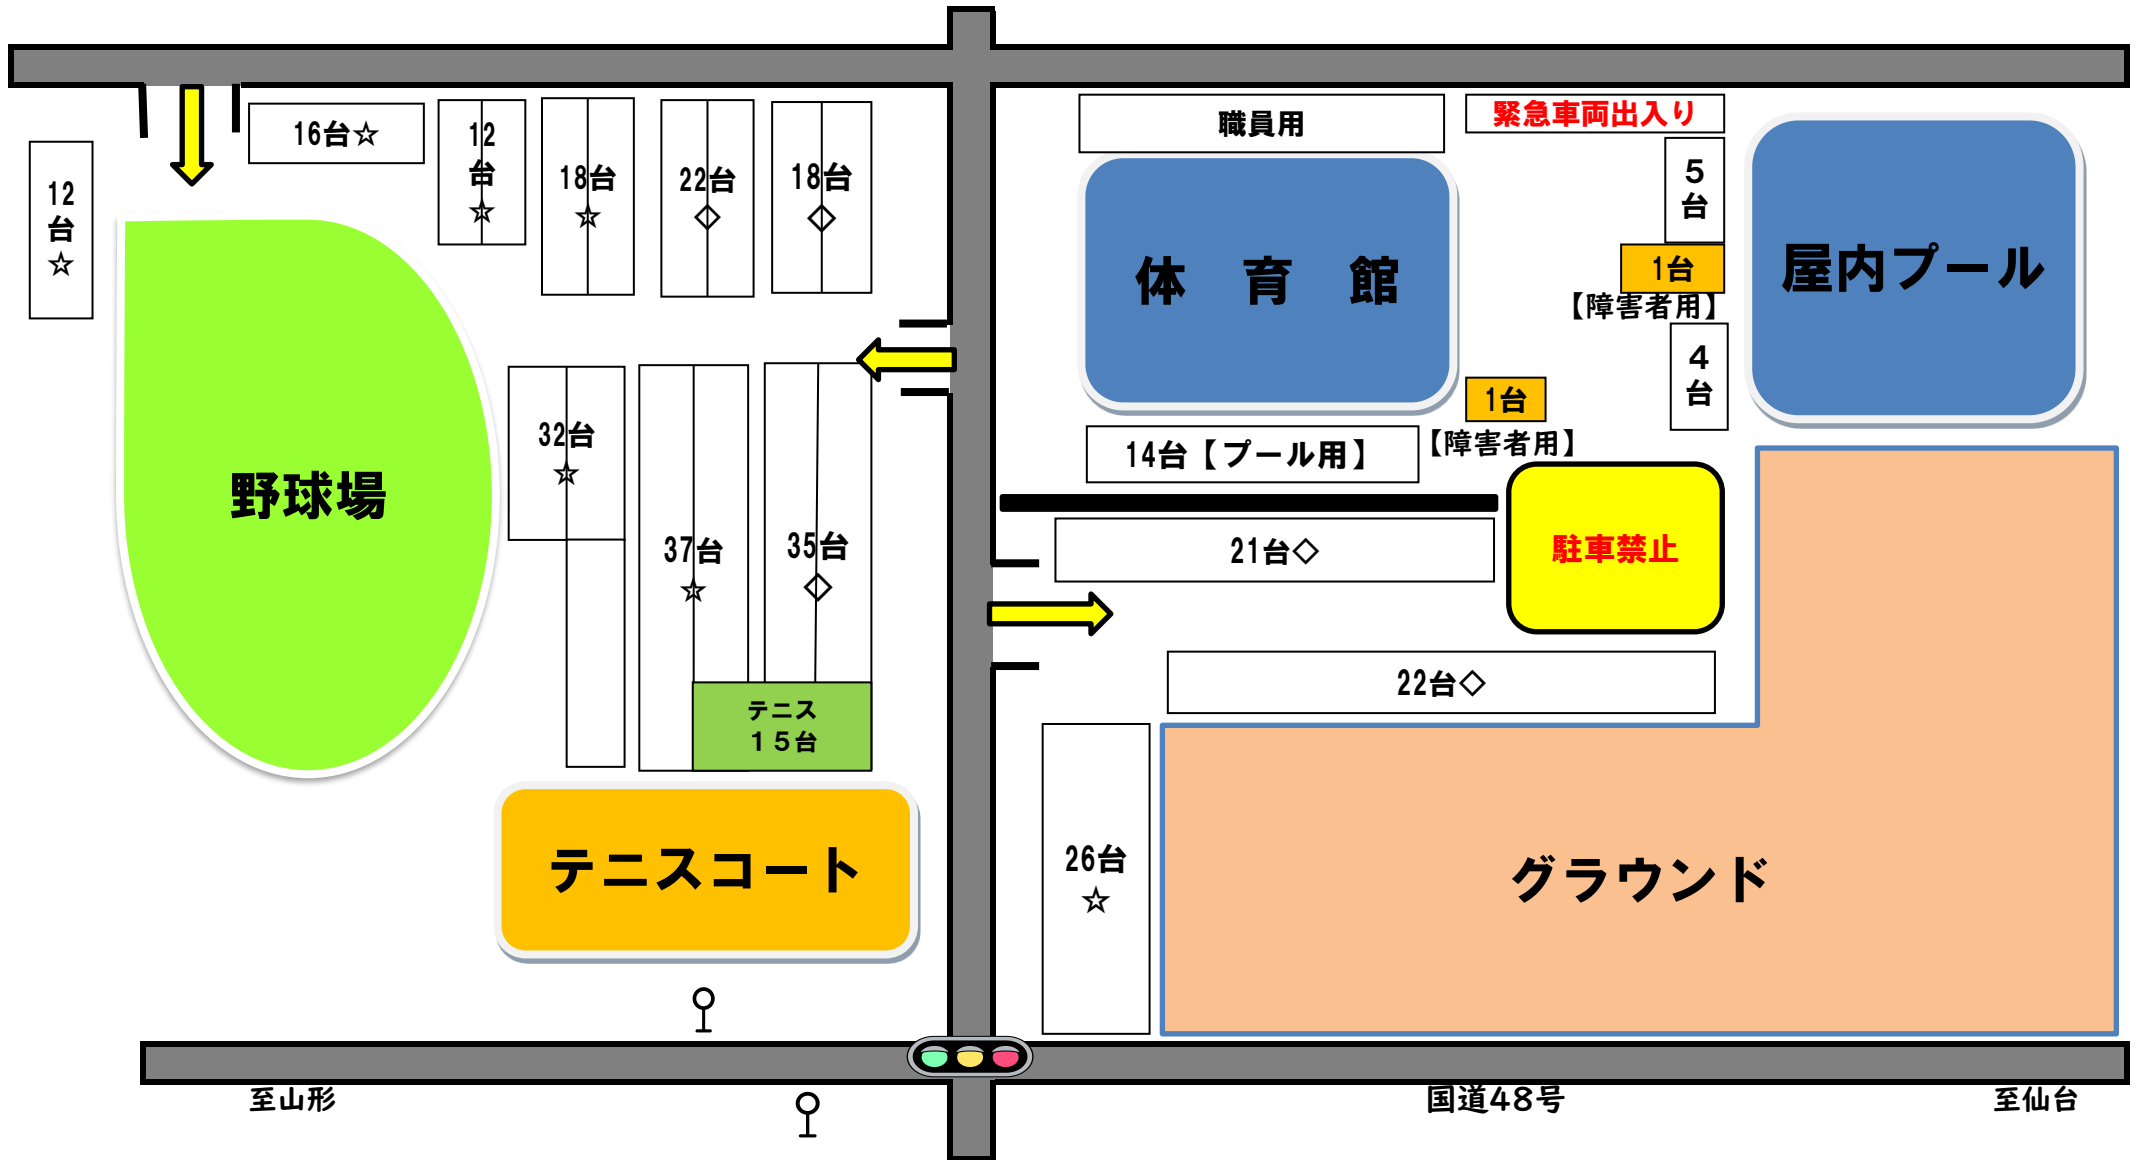

宮城広瀬総合運動場 駐車場割振図

11月3日(水)

野球場・グラウンド… (☆) 仙台市野球協会様

体育館… (◇) 一般予約

宮城広瀬総合運動場 駐車場割振図

11月7日(日)

野球場…

(☆) 日本リトルシニア中学硬式野球協会
東北連盟宮城県支部様

体育館… (◇) 仙台市バレーボール協会 高体連様

グラウンド… (○) 仙台市野球協会様

宮城広瀬総合運動場 駐車場割振図

11月14日(日)

野球場・グラウンド… (☆) 仙台市野球協会様

体育館… (◇) 青葉区選挙管理委員会様

宮城広瀬総合運動場 駐車場割振図

11月21日(日)