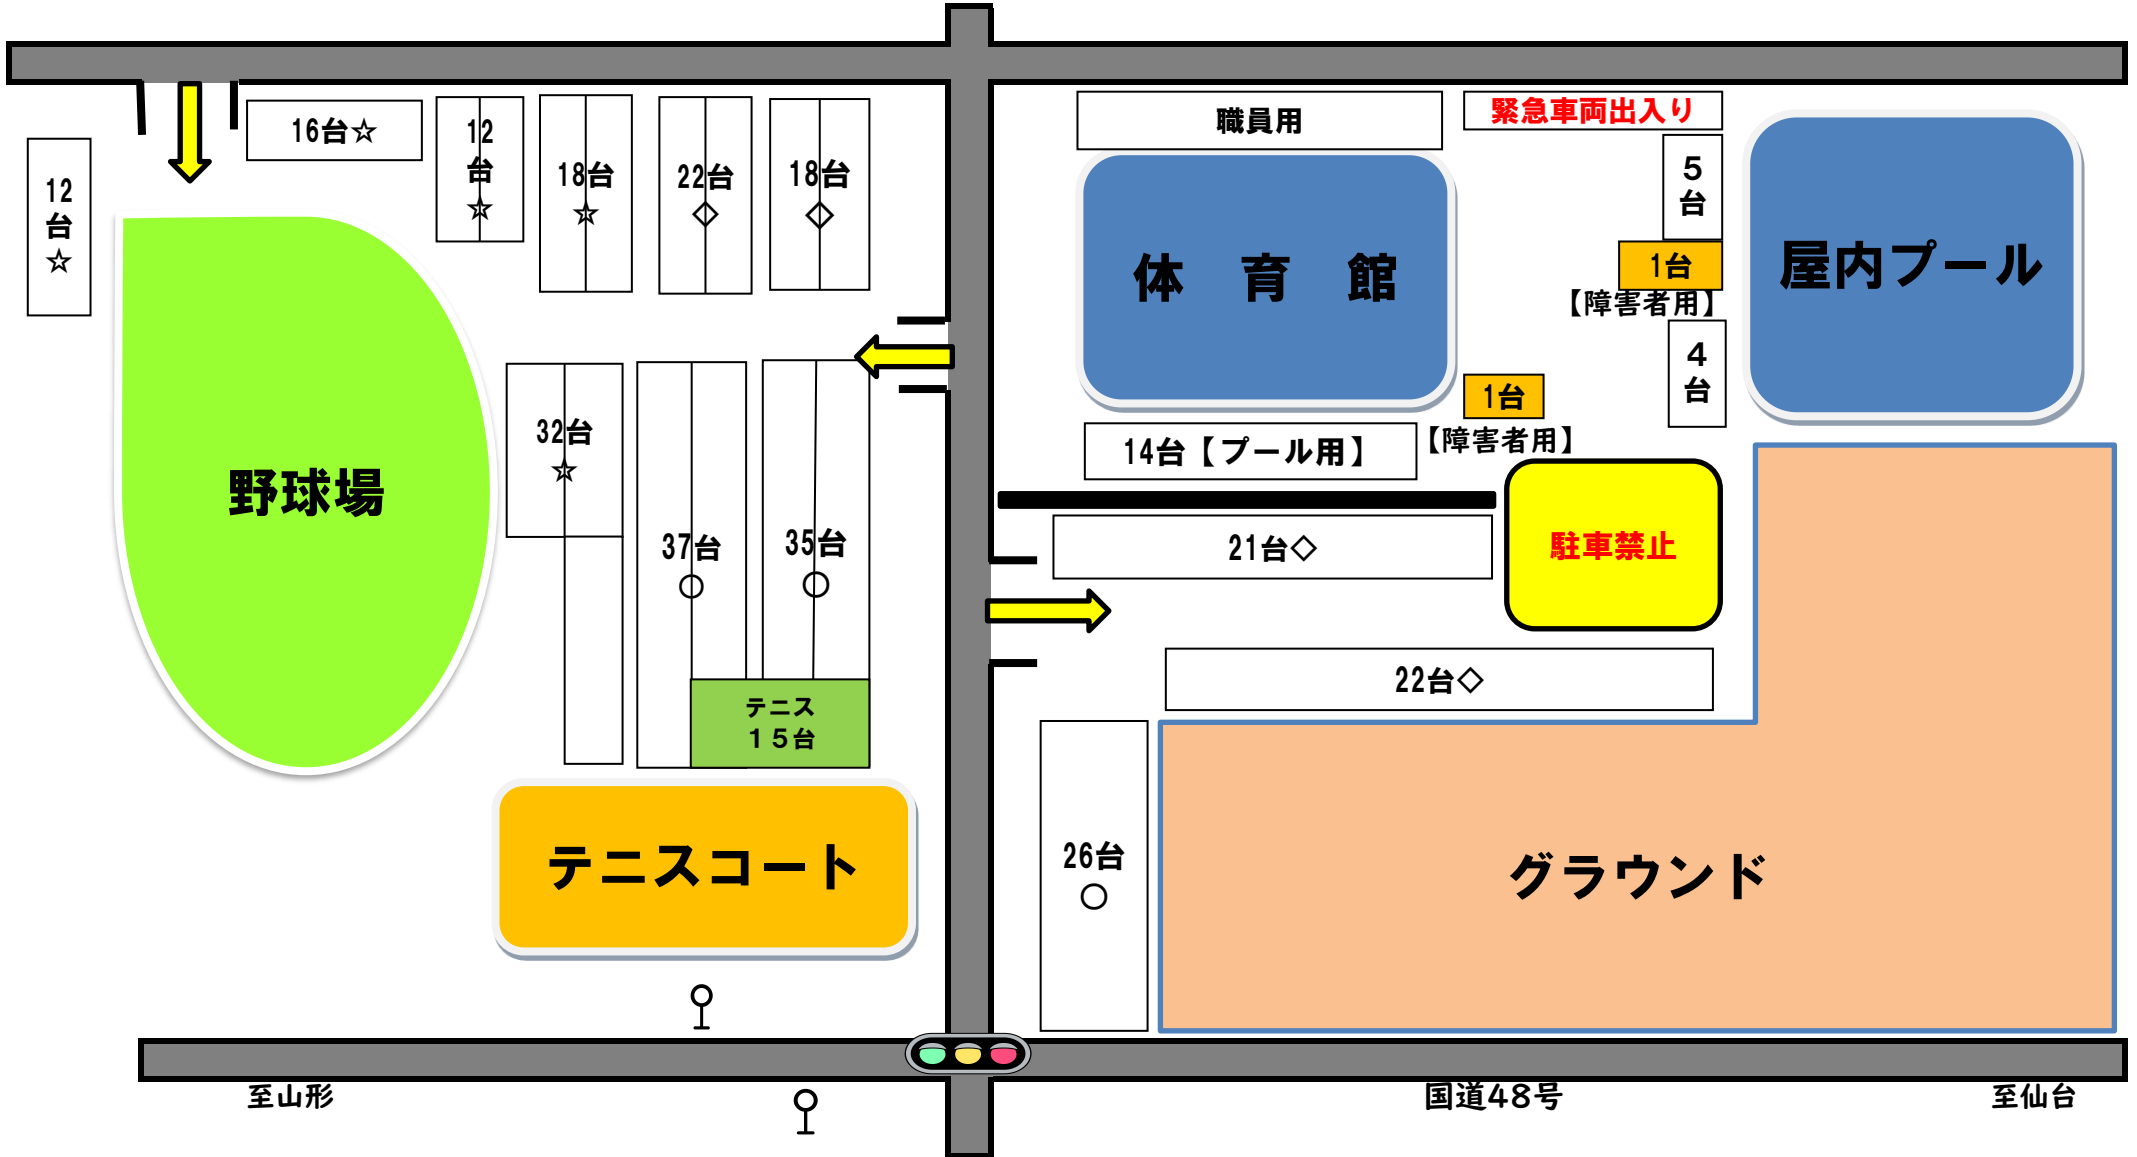

宮城広瀬総合運動場 駐車場割振図

11月3日(水)

野球場・グラウンド… (☆) 仙台市野球協会様

体育館… (◇) 一般予約

宮城広瀬総合運動場 駐車場割振図

11月7日(日)

野球場…

(☆) 日本リトルシニア中学硬式野球協会
東北連盟宮城県支部様

体育館… (◇) 仙台市バレーボール協会 高体連様

グラウンド… (○) 仙台市野球協会様

宮城広瀬総合運動場 駐車場割振図

11月14日(日)

野球場・グラウンド… (☆) 仙台市野球協会様

体育館… (◇) 青葉区選挙管理委員会様

宮城広瀬総合運動場 駐車場割振図

11月21日(日)