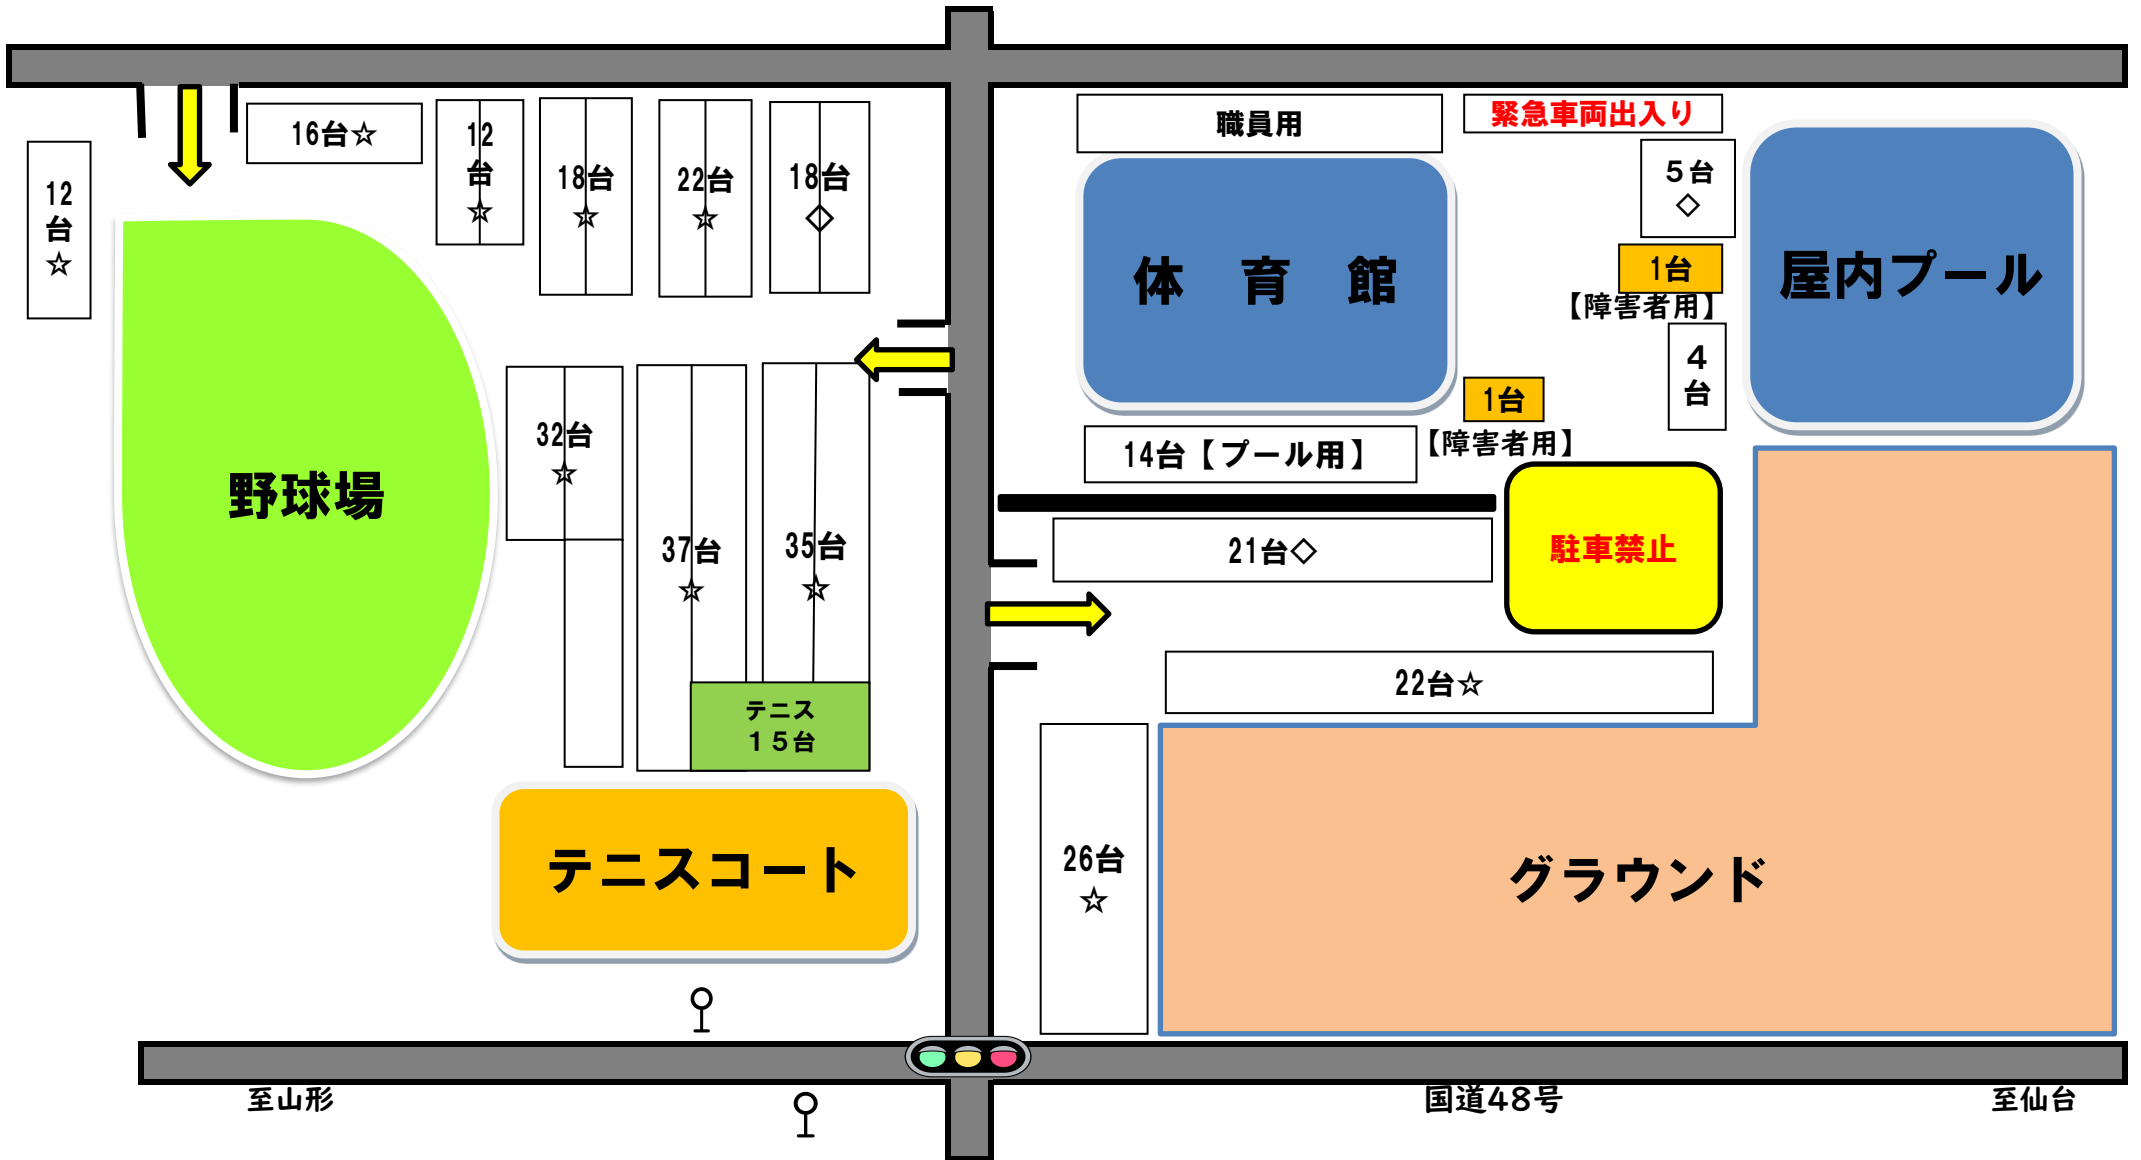

体育館… (◇) 仙台市バレーボール協会 高体連様

グラウンド… (○) 仙台市野球協会様

宮城広瀬総合運動場 駐車場割振図

11月14日(日)

野球場・グラウンド… (☆) 仙台市野球協会様

体育館… (◇) 青葉区選挙管理委員会様

宮城広瀬総合運動場 駐車場割振図

11月21日(日)