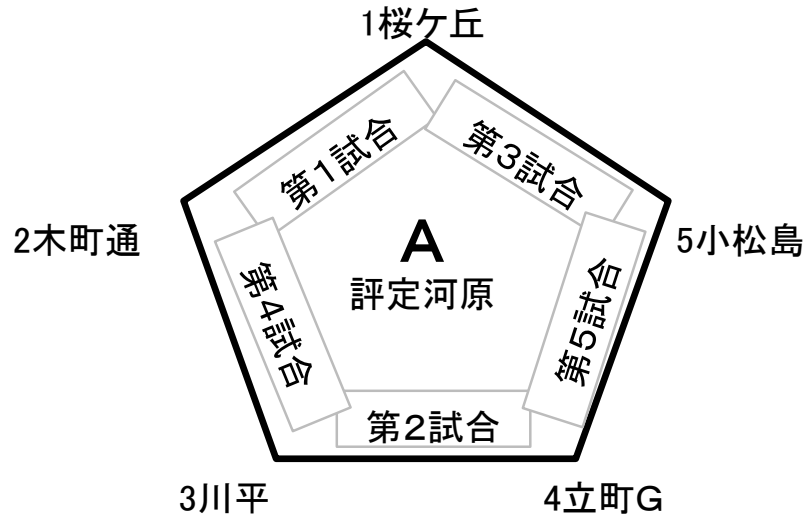

青葉区新人大会ブロック別リンク表

【試合開始予定時間、審判割り振りについて】

■審判の割り振り

5試合会場の場合

①は②、②は①、③は④、④は⑤、⑤は③と④の敗者チーム

6試合会場の場合

①は②、②は①、③は④、④は⑤、⑤は⑥、⑥は④と⑤の敗者チーム

■試合開始予定時間

A・Bブロック	①	8時30分～
評定河原球場	②	9時50分～
桜ヶ丘球場	③	11時10分～
	④	12時30分～
	⑤	13時50分～

Dブロック	①	8時00分～
広瀬球場	②	9時20分～
広瀬多目的	③	10時40分～
	④	12時00分～
	⑤	13時20分～
	⑥	14時40分～