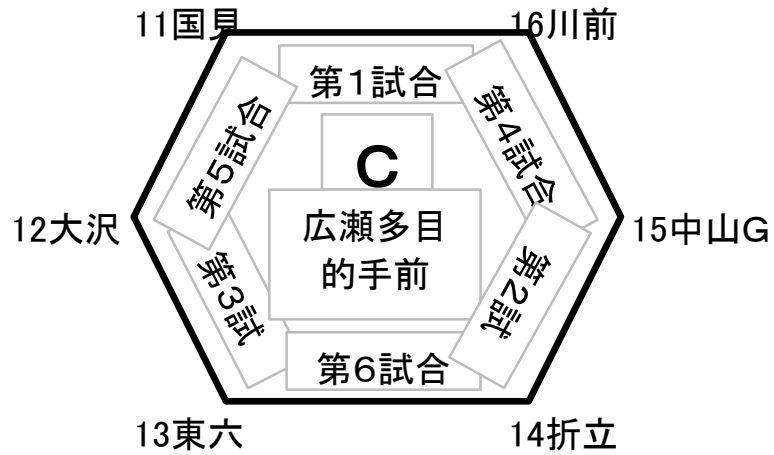

青葉区新人大会ブロック別リンク表

【試合開始予定時間、審判割り振りについて】

■審判の割り振り

5試合会場の場合

①は②、②は①、③は④、④は⑤、⑤は③と④の敗者チーム

6試合会場の場合

①は②、②は①、③は④、④は⑤、⑤は⑥、⑥は④と⑤の敗者チーム

■試合開始予定時間

A・Bブロック	①	8時30分～
評定河原球場	②	9時50分～
桜ヶ丘球場	③	11時10分～
	④	12時30分～
	⑤	13時50分～

Dブロック	①	8時00分～
広瀬球場	②	9時20分～
広瀬多目的	③	10時40分～
	④	12時00分～
	⑤	13時20分～
	⑥	14時40分～