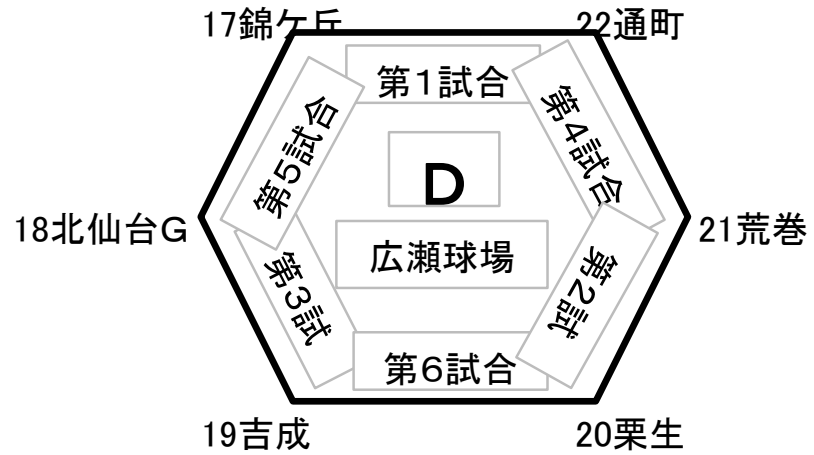

青葉区新人大会ブロック別リンク表

【試合開始予定時間、審判割り振りについて】

■審判の割り振り

5試合会場の場合

①は②、②は①、③は④、④は⑤、⑤は③と④の敗者チーム

6試合会場の場合

①は②、②は①、③は④、④は⑤、⑤は⑥、⑥は④と⑤の敗者チーム

■試合開始予定時間

A・Bブロック	①	8時30分～
評定河原球場	②	9時50分～
桜ヶ丘球場	③	11時10分～
	④	12時30分～
	⑤	13時50分～

Dブロック	①	8時00分～
広瀬球場	②	9時20分～
広瀬多目的	③	10時40分～
	④	12時00分～
	⑤	13時20分～
	⑥	14時40分～