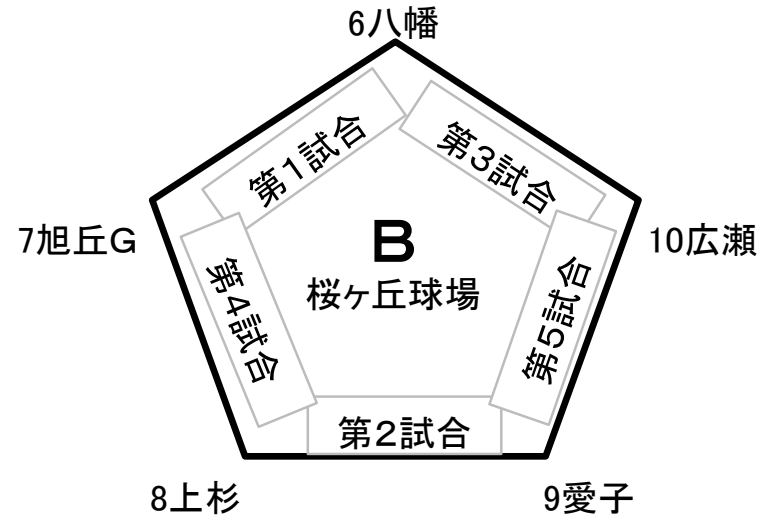

青葉区新人大会ブロック別リンク表

【試合開始予定時間、審判割り振りについて】

■審判の割り振り

5試合会場の場合

①は②、②は①、③は④、④は⑤、⑤は③と④の敗者チーム

6試合会場の場合

①は②、②は①、③は④、④は⑤、⑤は⑥、⑥は④と⑤の敗者チーム

■試合開始予定時間

A・Bブロック	①	8時30分～
評定河原球場	②	9時50分～
桜ヶ丘球場	③	11時10分～
	④	12時30分～
	⑤	13時50分～

Dブロック	①	8時00分～
広瀬球場	②	9時20分～
広瀬多目的	③	10時40分～
	④	12時00分～
	⑤	13時20分～
	⑥	14時40分～