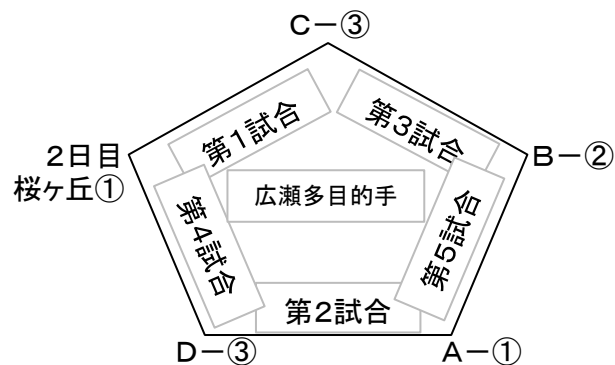

■試合会場と試合開始予定時間

《1日目:25日》

Aブロック	①	9時00分～
広瀬多目的(手前)	②	11時10分～
	③	13時20分～

Bブロック	①	8時00分～
評定河原球場	②	10時10分～
	③	12時20分～
	④	14時30分～

Cブロック	①	9時00分～
広瀬球場	②	11時10分～
	③	13時20分～

Dブロック	①	9時00分～
広瀬多目的(奥)	②	11時10分～
	③	13時20分～

《2日目:31日》

《3日目:11月1日》

※2日目及び3日目は別紙参照下さ

【学童秋季大会試合会場、試合開始予定時間、審判割り振りについて】

■ 審判の割り振り

4試合会場の場合

①は②、②は①、③は④、④は③

※ただし、3日目はゴールド審判による

■ 試合会場と試合開始予定時間

	《1日目:25日》	《2日目:31日》	《3日目:11月1日》
広瀬多目的			
桜ヶ丘球場		① 8時00分～ ② 10時10分～ ③ 12時20分～ ④ 14時30分～	
広瀬球場			① 8時00分～ ② 10時10分～ ③ 12時20分～ ④ 14時30分～

交流戦組合せ(11月1日)

★グラウンド準備は第1試合のGマークのついたチームでご協力願います

《リンク表の見方》

- ・アルファベットは秋季大会トーナメント表のブロックです
- ・数字はトーナメント表の試合順です
- ・各々、上記試合の敗者が割り当てとなります
- ※例えばB-①は、評定河原球場の第1試合の敗者

《試合時間等》

- ・第1試合は8時30分～
- ・5回戦(70分を超えて次の回には入らない)