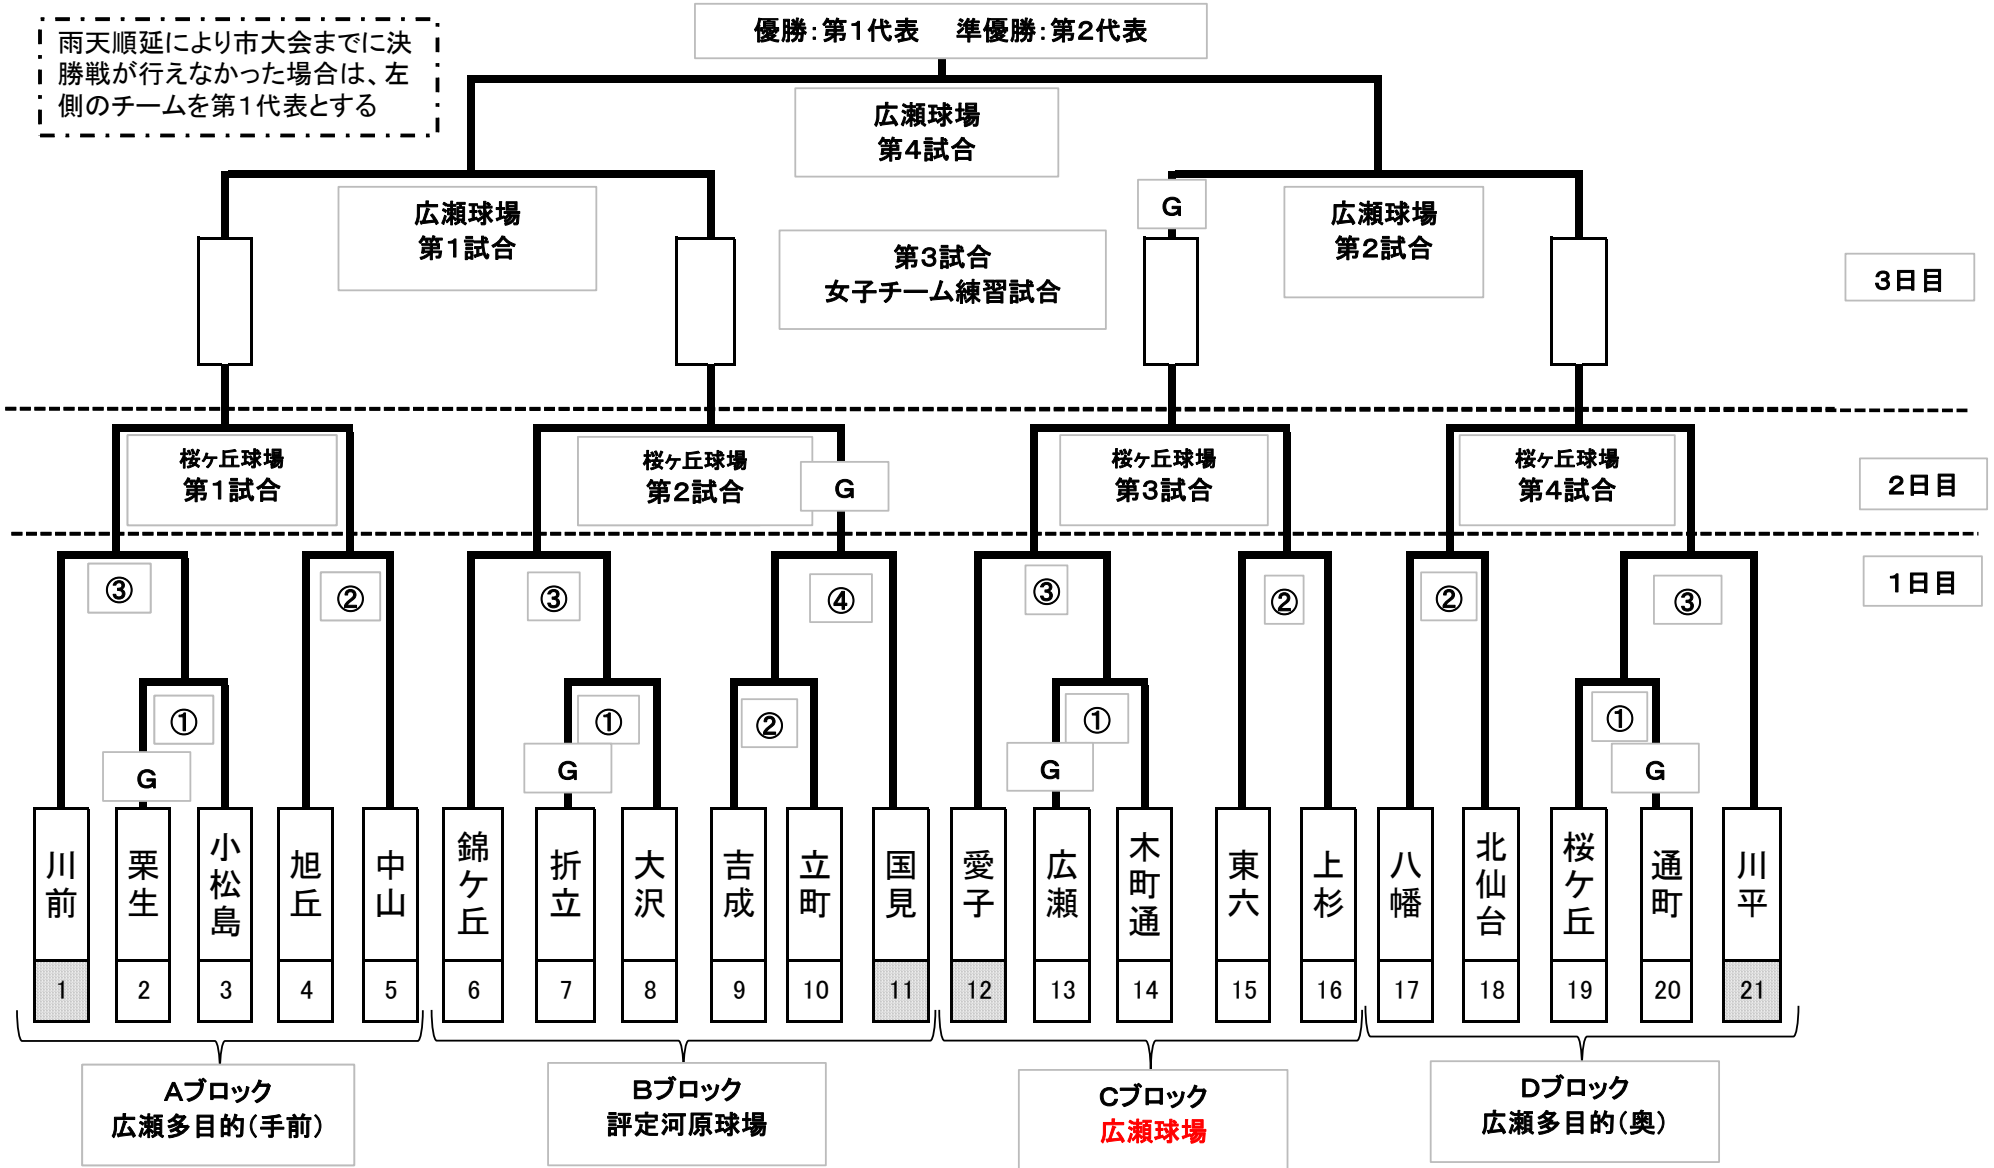

令和2年度 青葉区少年野球連盟「学童秋季大会」

雨天順延により市大会までに決勝戦が行えなかった場合は、左側のチームを第1代表とする

優勝: 第1代表 準優勝: 第2代表

【学童秋季大会開会式及び試合会場、試合開始予定時間、審判割り振りについて】

■開会式

開会式会場 行わない
受付時間
開会式

■審判の割り振り

3試合会場の場合
①は②、②は①、③は①と②の敗者チーム
4試合会場の場合
①は②、②は①、③は④、④は③

■試合会場と試合開始予定時間

《1日目:25日》

Aブロック	①	9時00分～
広瀬多目的(手前)	②	11時10分～
	③	13時20分～

Bブロック	①	8時00分～
評定河原球場	②	10時10分～
	③	12時20分～
	④	14時30分～

Cブロック	①	9時00分～
広瀬球場	②	11時10分～
	③	13時20分～

Dブロック	①	9時00分～
広瀬多目的(奥)	②	11時10分～
	③	13時20分～

■ 試合会場と試合開始予定時間

	《1日目:25日》	《2日目:31日》	《3日目:11月1日》
広瀬多目的			
桜ヶ丘球場		① 8時00分～ ② 10時10分～ ③ 12時20分～ ④ 14時30分～	
広瀬球場			① 8時00分～ ② 10時10分～ ③ 12時20分～ ④ 14時30分～

交流戦組合せ(11月1日)

★グラウンド準備は第1試合のGマークのついたチームでご協力願います

《リンク表の見方》

- ・アルファベットは秋季大会トーナメント表のブロックです
- ・数字はトーナメント表の試合順です
- ・各々、上記試合の敗者が割り当てとなります
- ※例えばB-①は、評定河原球場の第1試合の敗者

《試合時間等》

- ・第1試合は8時30分～
- ・5回戦(70分を超えて次の回には入らない)