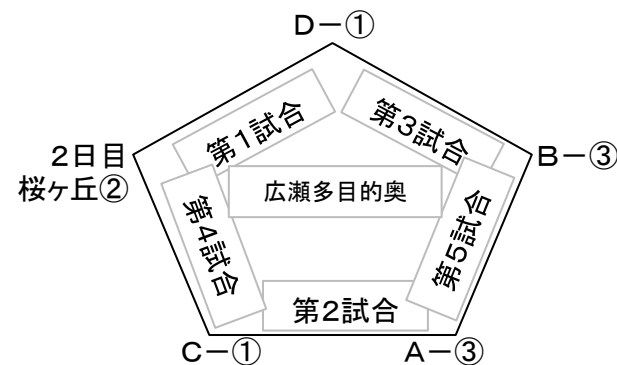

■試合会場と試合開始予定時間

《1日目:25日》

Aブロック	①	9時00分～
広瀬多目的(手前)	②	11時10分～
	③	13時20分～

Bブロック	①	8時00分～
評定河原球場	②	10時10分～
	③	12時20分～
	④	14時30分～

Cブロック	①	9時00分～
広瀬球場	②	11時10分～
	③	13時20分～

Dブロック	①	9時00分～
広瀬多目的(奥)	②	11時10分～
	③	13時20分～

《2日目:31日》

《3日目:11月1日》

※2日目及び3日目は別紙参照下さ

【学童秋季大会試合会場、試合開始予定時間、審判割り振りについて】

■ 審判の割り振り

4試合会場の場合

①は②、②は①、③は④、④は③

※ただし、3日目はゴールド審判による

■ 試合会場と試合開始予定時間

	《1日目:25日》	《2日目:31日》	《3日目:11月1日》
広瀬多目的			
桜ヶ丘球場		① 8時00分～ ② 10時10分～ ③ 12時20分～ ④ 14時30分～	
広瀬球場			① 8時00分～ ② 10時10分～ ③ 12時20分～ ④ 14時30分～

交流戦組合せ(11月1日)

★グラウンド準備は第1試合のGマークのついたチームでご協力願います

《リンク表の見方》

- ・アルファベットは秋季大会トーナメント表のブロックです
- ・数字はトーナメント表の試合順です
- ・各々、上記試合の敗者が割り当てとなります
- ※例えばB-①は、評定河原球場の第1試合の敗者

《試合時間等》

- ・第1試合は8時30分～
- ・5回戦(70分を超えて次の回には入らない)