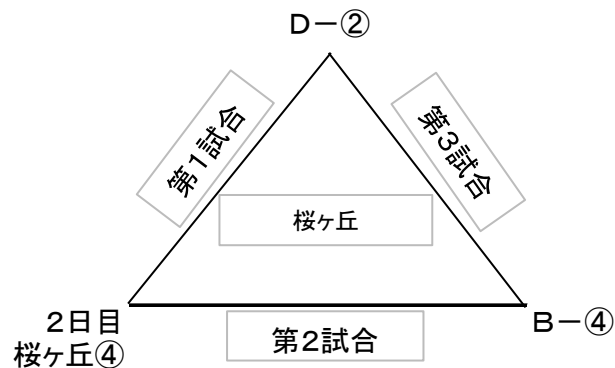

《2日目:31日》

《3日目:11月1日》

※2日目及び3日目は別紙参照下さ

【学童秋季大会試合会場、試合開始予定時間、審判割り振りについて】

■ 審判の割り振り

4試合会場の場合

①は②、②は①、③は④、④は③

※ただし、3日目はゴールド審判による

■ 試合会場と試合開始予定時間

	《1日目:25日》	《2日目:31日》	《3日目:11月1日》
広瀬多目的			
桜ヶ丘球場		① 8時00分～ ② 10時10分～ ③ 12時20分～ ④ 14時30分～	
広瀬球場			① 8時00分～ ② 10時10分～ ③ 12時20分～ ④ 14時30分～

交流戦組合せ(11月1日)

★グラウンド準備は第1試合のGマークのついたチームでご協力願います

《リンク表の見方》