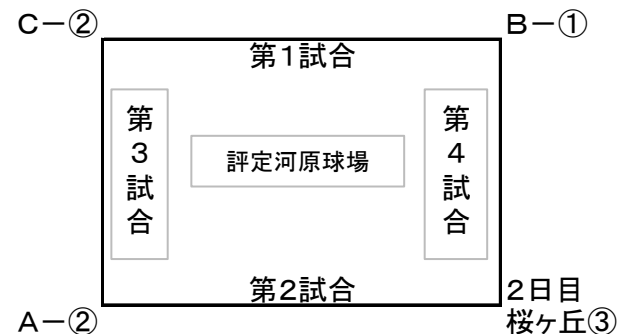

《2日目:31日》

《3日目:11月1日》

※2日目及び3日目は別紙参照下さ

【学童秋季大会試合会場、試合開始予定時間、審判割り振りについて】

■ 審判の割り振り

4試合会場の場合

①は②、②は①、③は④、④は③

※ただし、3日目はゴールド審判による

■ 試合会場と試合開始予定時間

	《1日目:25日》	《2日目:31日》	《3日目:11月1日》
広瀬多目的			
桜ヶ丘球場		① 8時00分～ ② 10時10分～ ③ 12時20分～ ④ 14時30分～	
広瀬球場			① 8時00分～ ② 10時10分～ ③ 12時20分～ ④ 14時30分～

交流戦組合せ(11月1日)

★グラウンド準備は第1試合のGマークのついたチームでご協力願います

《リンク表の見方》