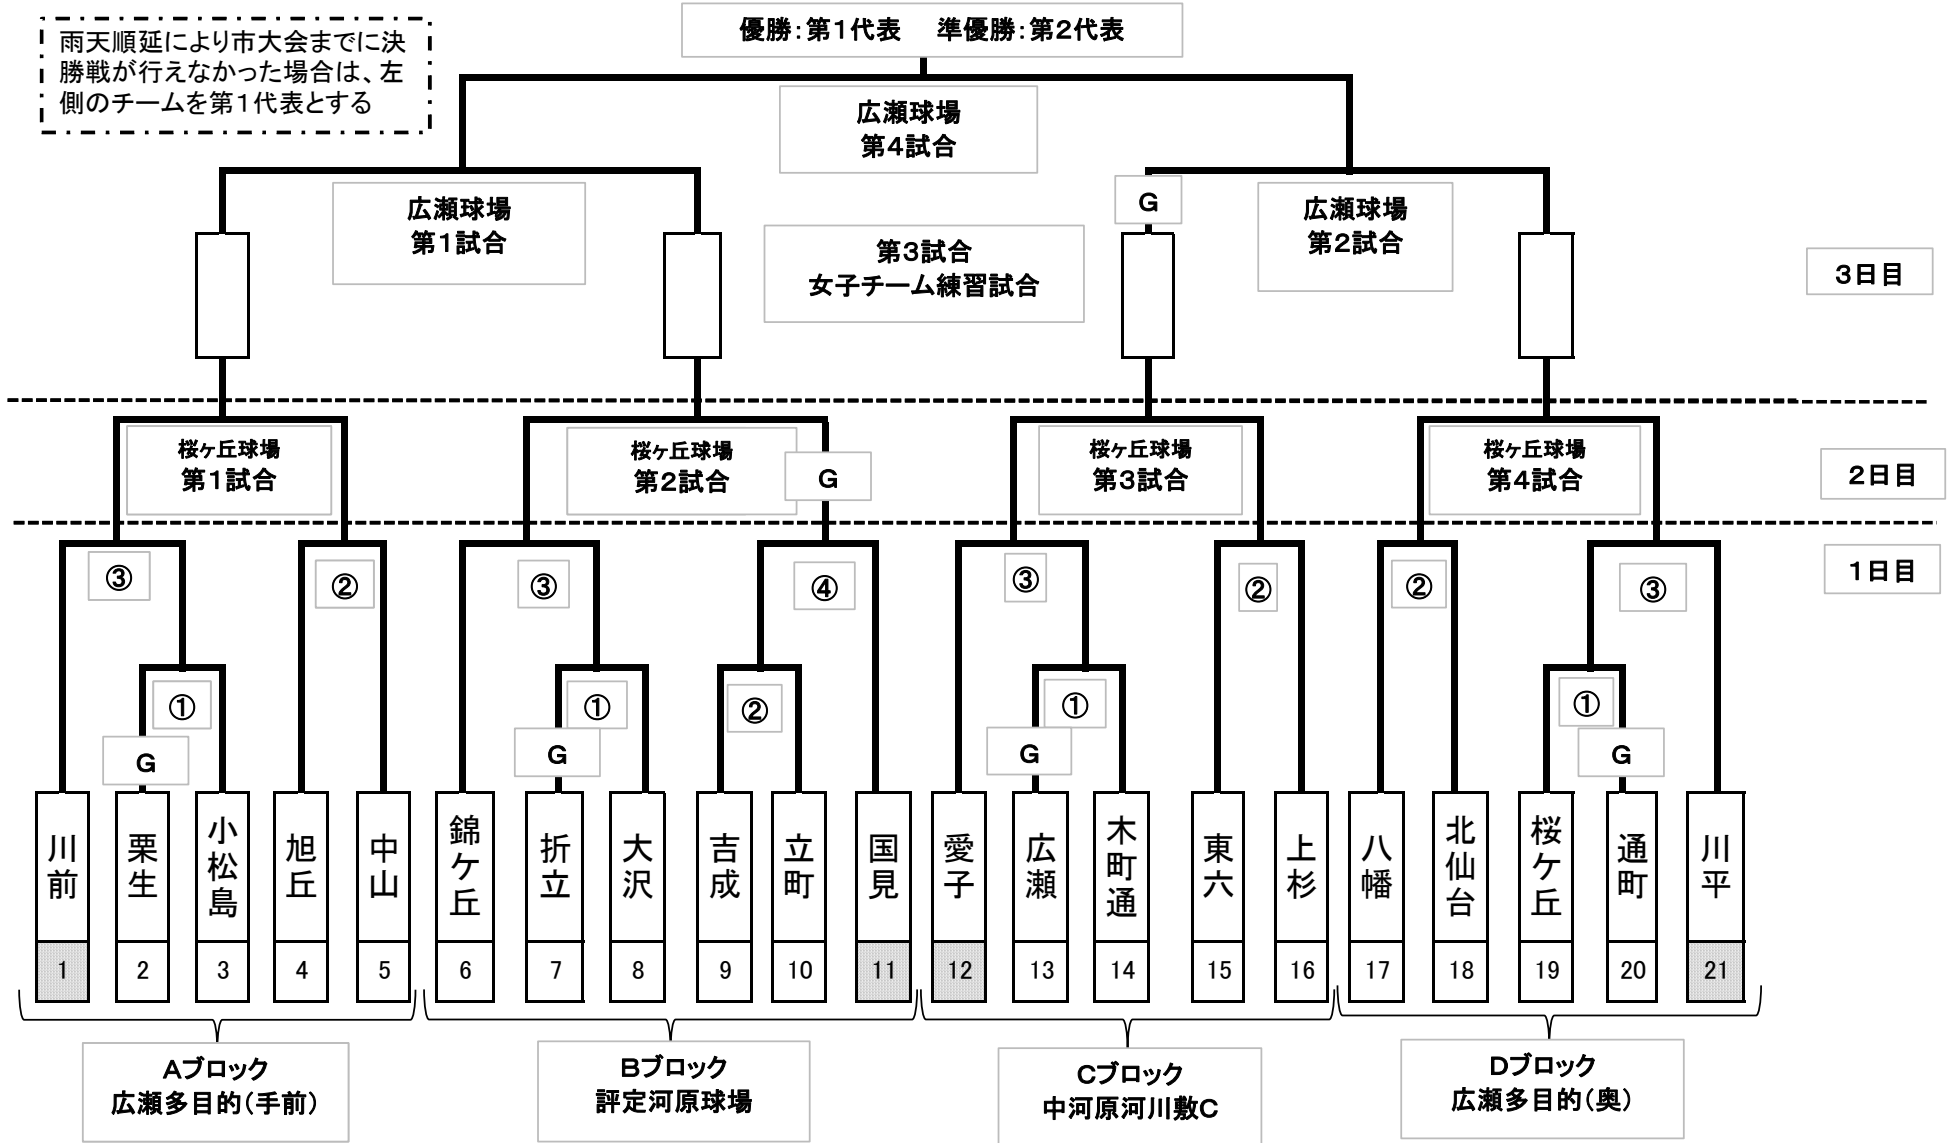

令和2年度 青葉区少年野球連盟「学童秋季大会」

雨天順延により市大会までに決勝戦が行えなかった場合は、左側のチームを第1代表とする

優勝:第1代表 準優勝:第2代表

【学童秋季大会開会式及び試合会場、試合開始予定時間、審判割り振りについて】

■開会式

開会式会場 行わない
受付時間
開会式

■審判の割り振り

3試合会場の場合
①は②、②は①、③は①と②の敗者チーム
4試合会場の場合
①は②、②は①、③は④、④は③

■試合会場と試合開始予定時間

《1日目:25日》

Aブロック	①	9時00分～
広瀬多目的(手前)	②	11時10分～
	③	13時20分～

《2日目:31日》

《3日目:11月1日》

Bブロック	①	8時00分～
評定河原球場	②	10時10分～
	③	12時20分～
	④	14時30分～

Cブロック	①	9時00分～
中河原河川敷C	②	11時10分～
	③	13時20分～

※2日目及び3日目は別紙参照下さ

Dブロック	①	9時00分～
広瀬多目的(奥)	②	11時10分～
	③	13時20分～

【学童秋季大会試合会場、試合開始予定時間、審判割り振りについて】

■審判の割り振り

4試合会場の場合

①は②、②は①、③は④、④は③

※ただし、3日目はゴールド審判による

■試合会場と試合開始予定時間

	《1日目:25日》	《2日目:31日》	《3日目:11月1日》
広瀬多目的			
桜ヶ丘球場		① 8時00分～ ② 10時10分～ ③ 12時20分～ ④ 14時30分～	
広瀬球場			① 8時00分～ ② 10時10分～ ③ 12時20分～ ④ 14時30分～

交流戦組合せ(11月1日)

★グラウンド準備は第1試合のGマークのついたチームでご協力願います

《リンク表の見方》

- ・アルファベットは秋季大会トーナメント表のブロックです
- ・数字はトーナメント表の試合順です
- ・各々、上記試合の敗者が割り当てとなります
- ※例えばB-①は、評定河原球場の第1試合の敗者

《試合時間等》

- ・第1試合は8時30分～
- ・5回戦(70分を超えて次の回には入らない)