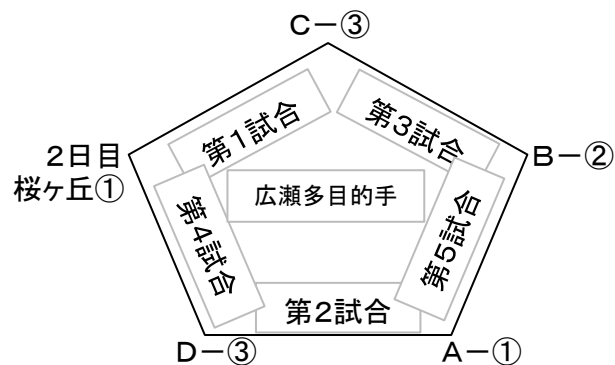

■試合会場と試合開始予定時間

《1日目:25日》

Aブロック	①	9時00分～
広瀬多目的(手前)	②	11時10分～
	③	13時20分～

《2日目:31日》

《3日目:11月1日》

Bブロック	①	8時00分～
評定河原球場	②	10時10分～
	③	12時20分～
	④	14時30分～

Cブロック	①	9時00分～
中河原河川敷C	②	11時10分～
	③	13時20分～

※2日目及び3日目は別紙参照下さ

Dブロック	①	9時00分～
広瀬多目的(奥)	②	11時10分～
	③	13時20分～

【学童秋季大会試合会場、試合開始予定時間、審判割り振りについて】

■審判の割り振り

4試合会場の場合

①は②、②は①、③は④、④は③

※ただし、3日目はゴールド審判による

■試合会場と試合開始予定時間

	《1日目:25日》	《2日目:31日》	《3日目:11月1日》
広瀬多目的			
桜ヶ丘球場		① 8時00分～ ② 10時10分～ ③ 12時20分～ ④ 14時30分～	
広瀬球場			① 8時00分～ ② 10時10分～ ③ 12時20分～ ④ 14時30分～

交流戦組合せ(11月1日)

★グラウンド準備は第1試合のGマークのついたチームでご協力願います

《リンク表の見方》

- ・アルファベットは秋季大会トーナメント表のブロックです
- ・数字はトーナメント表の試合順です
- ・各々、上記試合の敗者が割り当てとなります
- ※例えばB-①は、評定河原球場の第1試合の敗者

《試合時間等》

- ・第1試合は8時30分～
- ・5回戦(70分を超えて次の回には入らない)