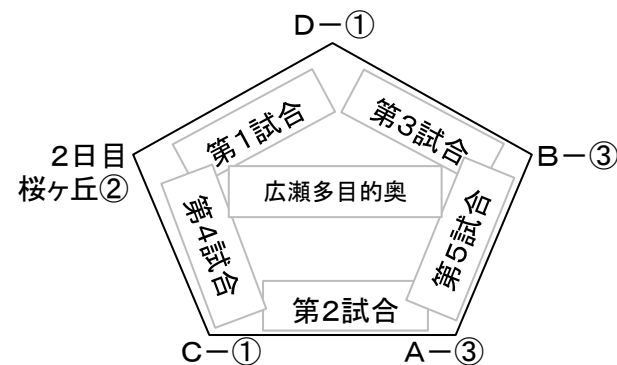

■試合会場と試合開始予定時間

《1日目:25日》

Aブロック	①	9時00分～
広瀬多目的(手前)	②	11時10分～
	③	13時20分～

《2日目:31日》

《3日目:11月1日》

Bブロック	①	8時00分～
評定河原球場	②	10時10分～
	③	12時20分～
	④	14時30分～

Cブロック	①	9時00分～
中河原河川敷C	②	11時10分～
	③	13時20分～

※2日目及び3日目は別紙参照下さ

Dブロック	①	9時00分～
広瀬多目的(奥)	②	11時10分～
	③	13時20分～

【学童秋季大会試合会場、試合開始予定時間、審判割り振りについて】

■審判の割り振り

4試合会場の場合

①は②、②は①、③は④、④は③

※ただし、3日目はゴールド審判による

■試合会場と試合開始予定時間

	《1日目:25日》	《2日目:31日》	《3日目:11月1日》
広瀬多目的			
桜ヶ丘球場		① 8時00分～ ② 10時10分～ ③ 12時20分～ ④ 14時30分～	
広瀬球場			① 8時00分～ ② 10時10分～ ③ 12時20分～ ④ 14時30分～

交流戦組合せ(11月1日)

★グラウンド準備は第1試合のGマークのついたチームでご協力願います

《リンク表の見方》

- ・アルファベットは秋季大会トーナメント表のブロックです
- ・数字はトーナメント表の試合順です
- ・各々、上記試合の敗者が割り当てとなります
- ※例えばB-①は、評定河原球場の第1試合の敗者

《試合時間等》

- ・第1試合は8時30分～
- ・5回戦(70分を超えて次の回には入らない)