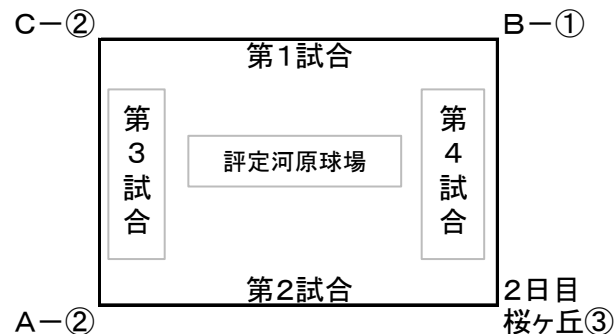

Dブロック	①	9時00分～
広瀬多目的(奥)	②	11時10分～
	③	13時20分～

【学童秋季大会試合会場、試合開始予定時間、審判割り振りについて】

■審判の割り振り

4試合会場の場合

①は②、②は①、③は④、④は③

※ただし、3日目はゴールド審判による

■試合会場と試合開始予定時間

	《1日目:25日》	《2日目:31日》	《3日目:11月1日》
広瀬多目的			
桜ヶ丘球場		① 8時00分～ ② 10時10分～ ③ 12時20分～ ④ 14時30分～	
広瀬球場			① 8時00分～ ② 10時10分～ ③ 12時20分～ ④ 14時30分～

交流戦組合せ(11月1日)

★グラウンド準備は第1試合のGマークのついたチームでご協力願います

《リンク表の見方》

- ・アルファベットは秋季大会トーナメント表のブロックです
- ・数字はトーナメント表の試合順です
- ・各々、上記試合の敗者が割り当てとなります
- ※例えばB-①は、評定河原球場の第1試合の敗者

《試合時間等》

- ・第1試合は8時30分～
- ・5回戦(70分を超えて次の回には入らない)