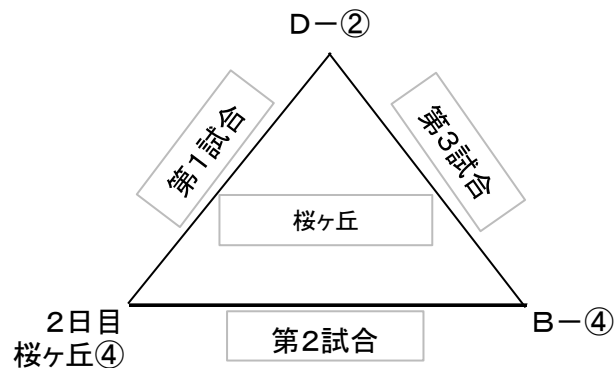

Dブロック	①	9時00分～
広瀬多目的(奥)	②	11時10分～
	③	13時20分～

【学童秋季大会試合会場、試合開始予定時間、審判割り振りについて】

■審判の割り振り

4試合会場の場合

①は②、②は①、③は④、④は③

※ただし、3日目はゴールド審判による

■試合会場と試合開始予定時間

	《1日目:25日》	《2日目:31日》	《3日目:11月1日》
広瀬多目的			
桜ヶ丘球場		① 8時00分～ ② 10時10分～ ③ 12時20分～ ④ 14時30分～	
広瀬球場			① 8時00分～ ② 10時10分～ ③ 12時20分～ ④ 14時30分～

交流戦組合せ(11月1日)

★グラウンド準備は第1試合のGマークのついたチームでご協力願います

《リンク表の見方》

- ・アルファベットは秋季大会トーナメント表のブロックです
- ・数字はトーナメント表の試合順です
- ・各々、上記試合の敗者が割り当てとなります
- ※例えばB-①は、評定河原球場の第1試合の敗者

《試合時間等》

- ・第1試合は8時30分～
- ・5回戦(70分を超えて次の回には入らない)