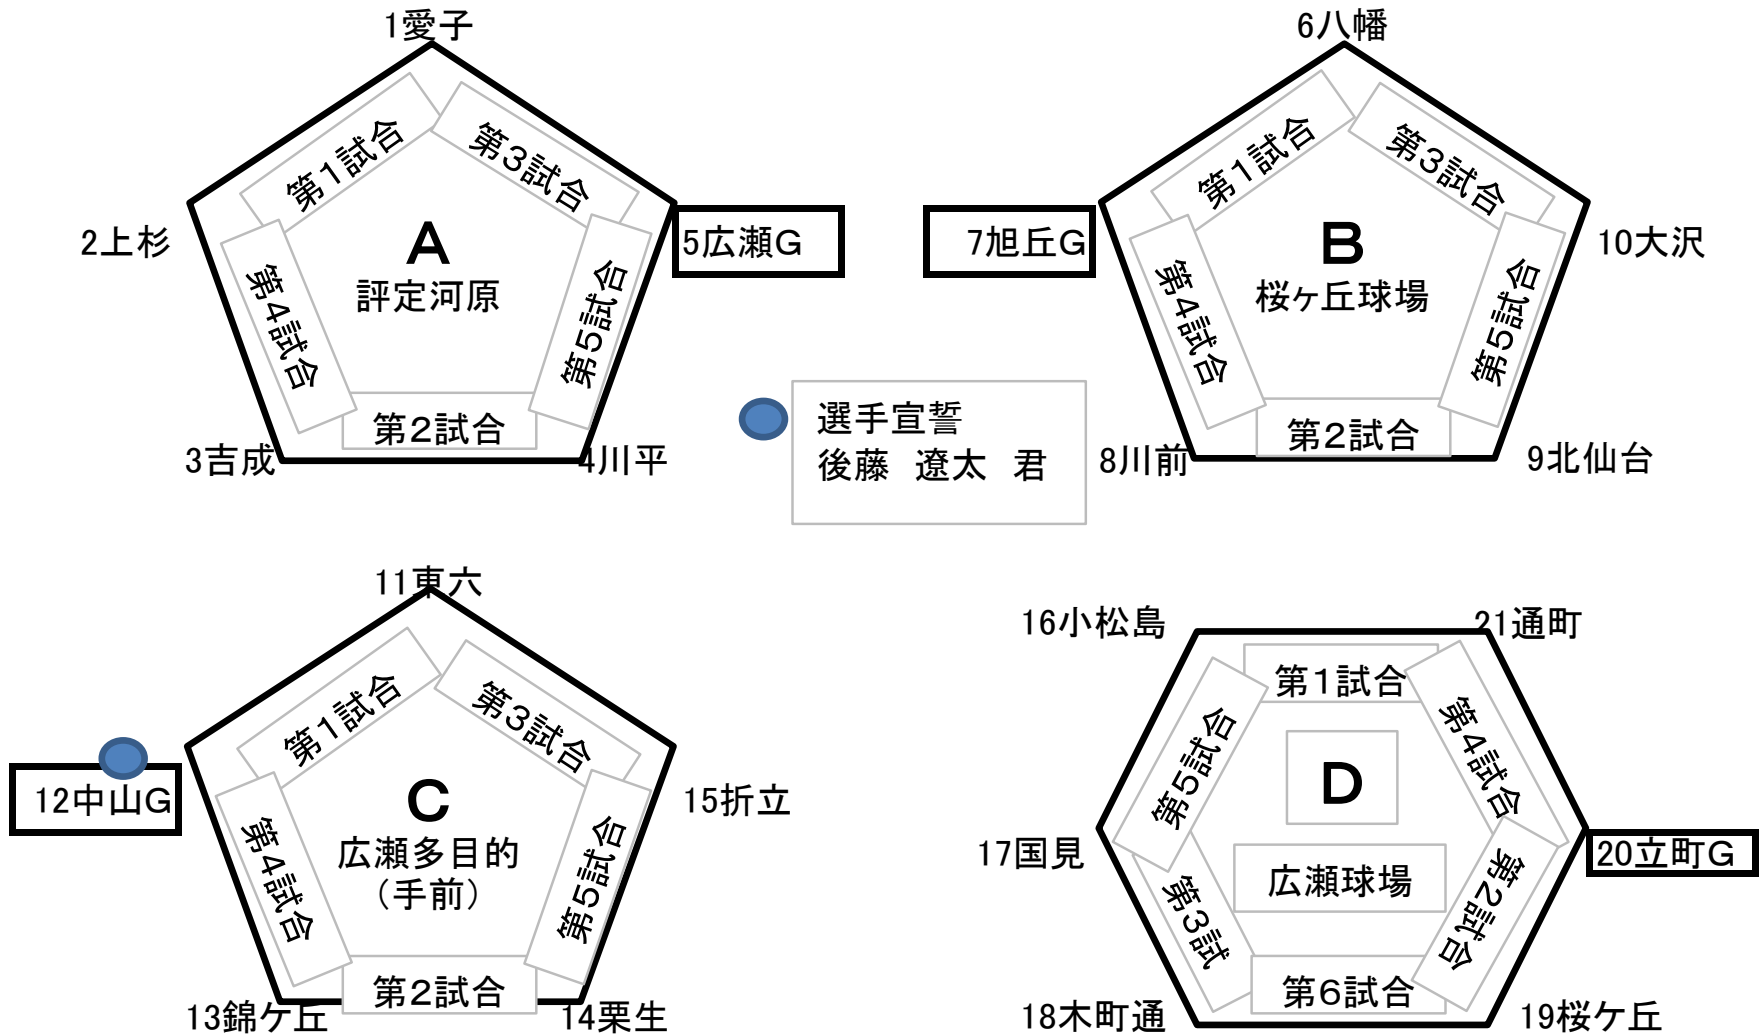

青葉区新人大会ブロック別リンク表

【試合開始予定時間、審判割り振りについて】

■ 審判の割り振り

5試合会場の場合

①は②、②は①、③は④、④は⑤、⑤は③の若い番号と④の敗者チーム

6試合会場の場合

①は②、②は①、③は④、④は⑤、⑤は⑥、⑥は④と⑤の敗者チーム

■ 試合開始予定時間

A・B・Cブロック	①	8時30分～
広瀬多目的	②	9時50分～
評定河原球場	③	11時10分～
桜ヶ丘球場	④	12時30分～
	⑤	13時50分～

Dブロック	①	8時00分～
広瀬球場	②	9時20分～
	③	10時40分～
	④	12時00分～
	⑤	13時20分～
	⑥	14時40分～