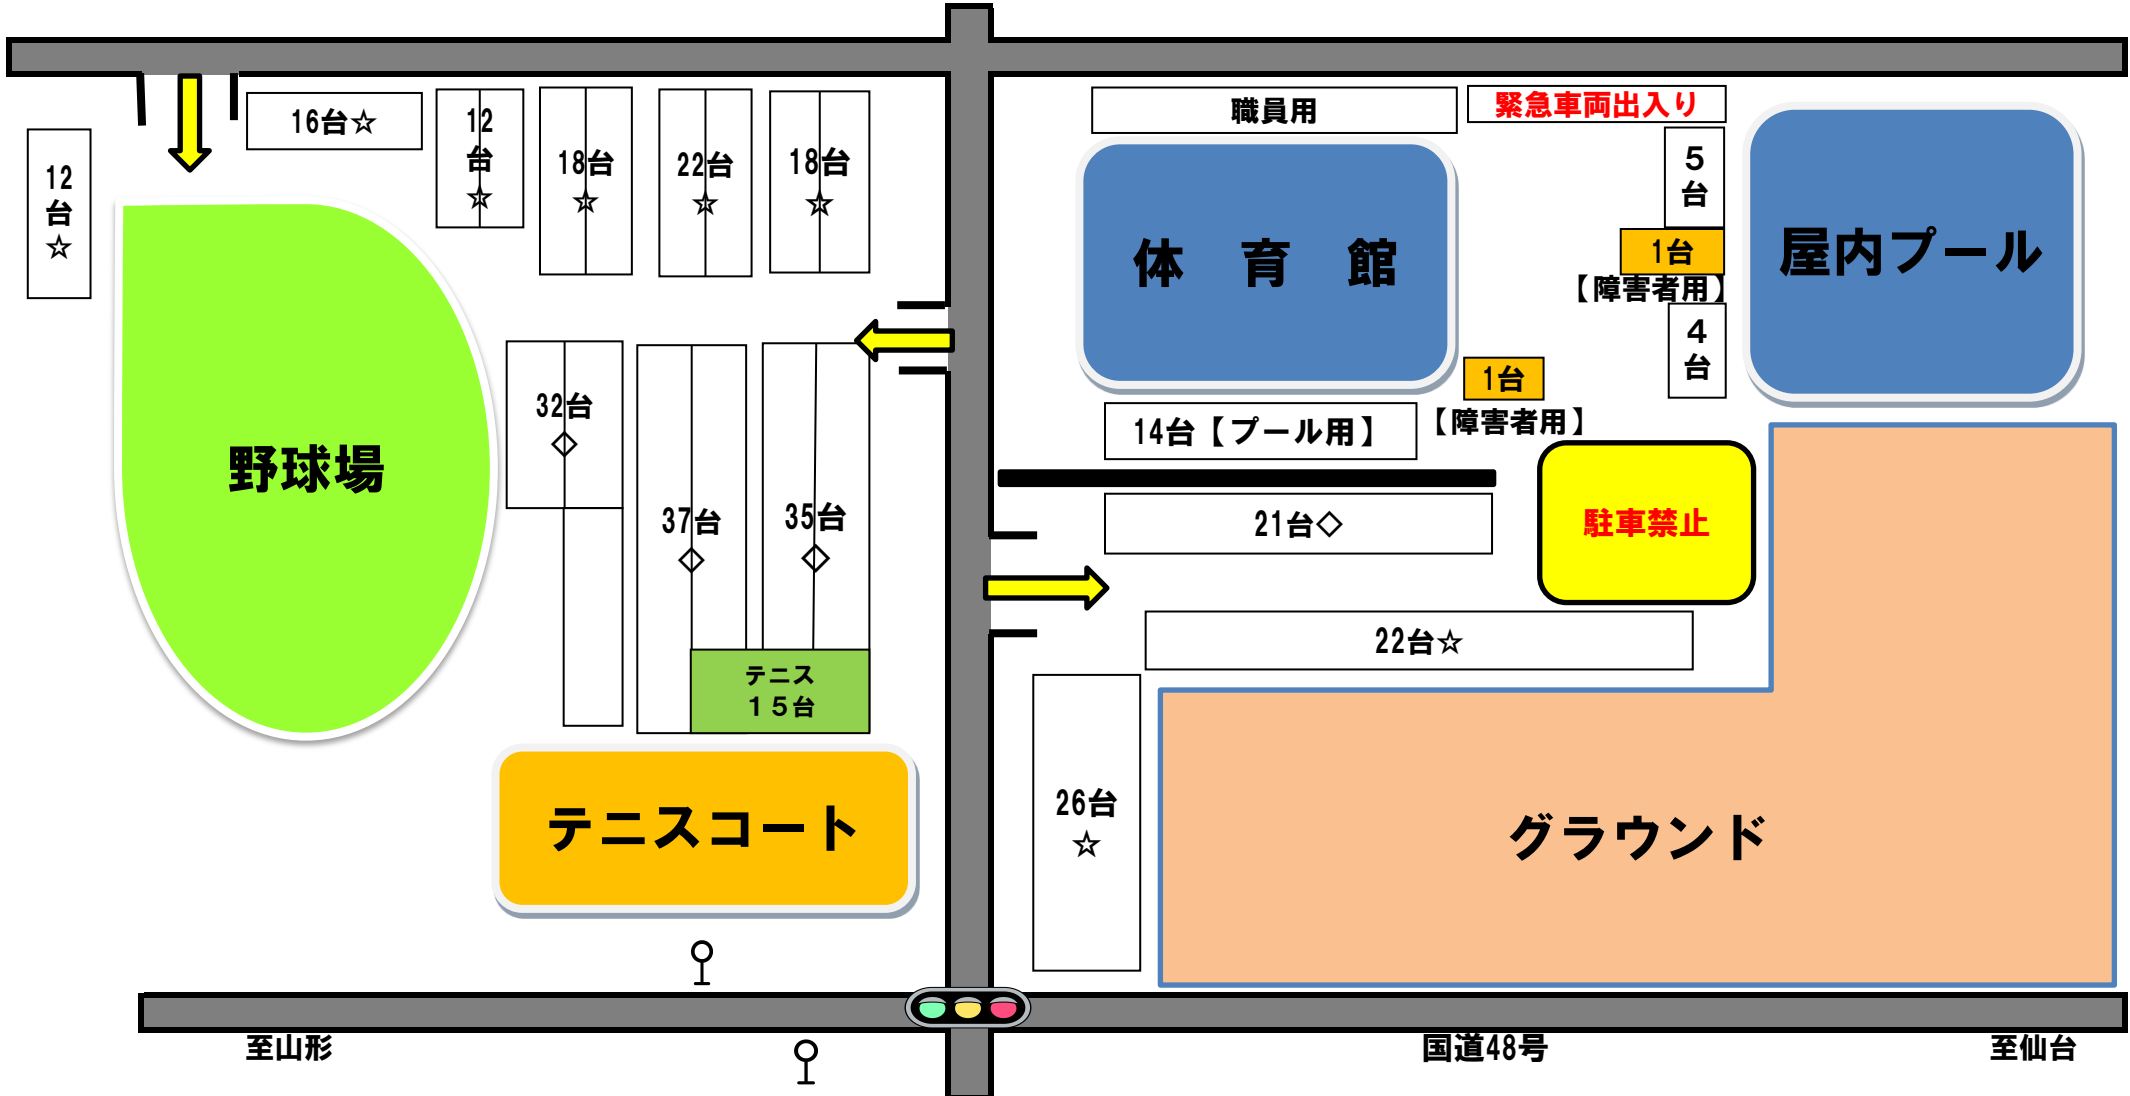

宮城広瀬総合運動場

駐車場割振図

11月17日(日)

野球場/グラウンド… (☆)仙台市野球協会

体育館… (◇)仙台市ミニバスケットボール連盟