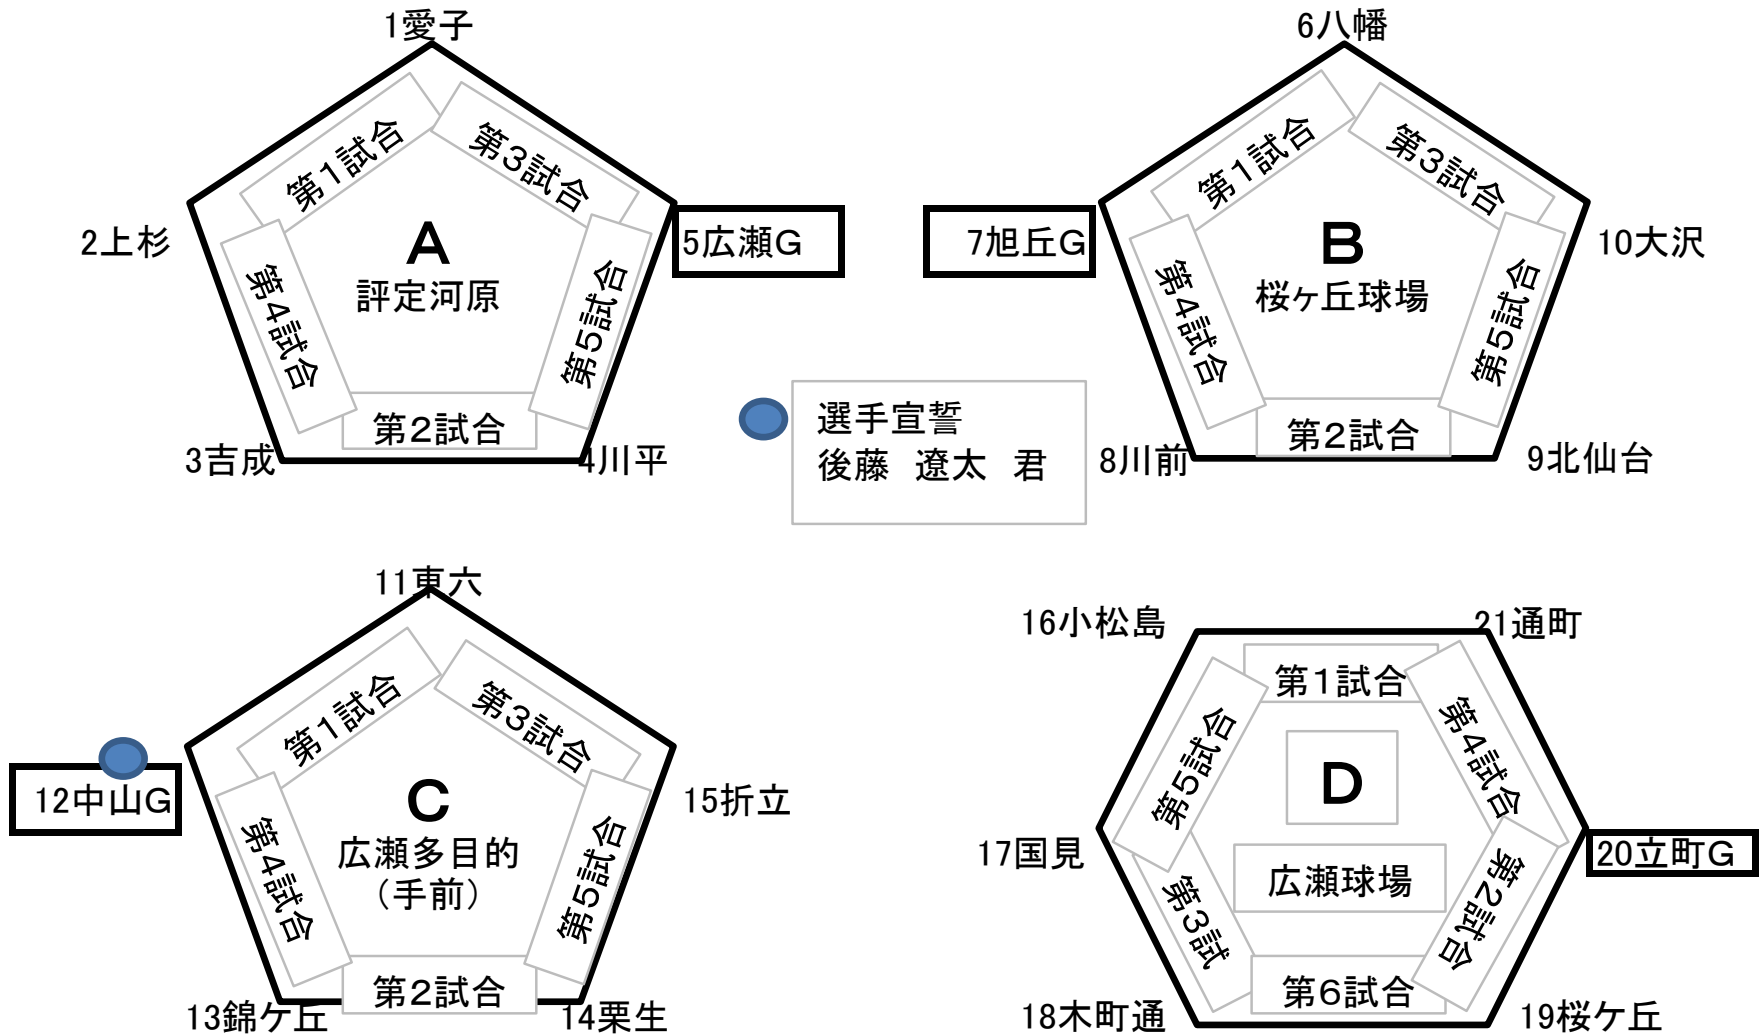

青葉区新人大会ブロック別リンク表

【試合開始予定時間、審判割り振りについて】

■ 審判の割り振り

5試合会場の場合

①は②、②は①、③は④、④は⑤、⑤は③と④の敗者チーム

6試合会場の場合

①は②、②は①、③は④、④は⑤、⑤は⑥、⑥は④と⑤の敗者チーム

■ 試合開始予定時間

A・B・Cブロック	①	8時30分～
広瀬多目的	②	9時50分～
評定河原球場	③	11時10分～
桜ヶ丘球場	④	12時30分～
	⑤	13時50分～

Dブロック	①	8時00分～
広瀬球場	②	9時20分～
	③	10時40分～
	④	12時00分～
	⑤	13時20分～
	⑥	14時40分～