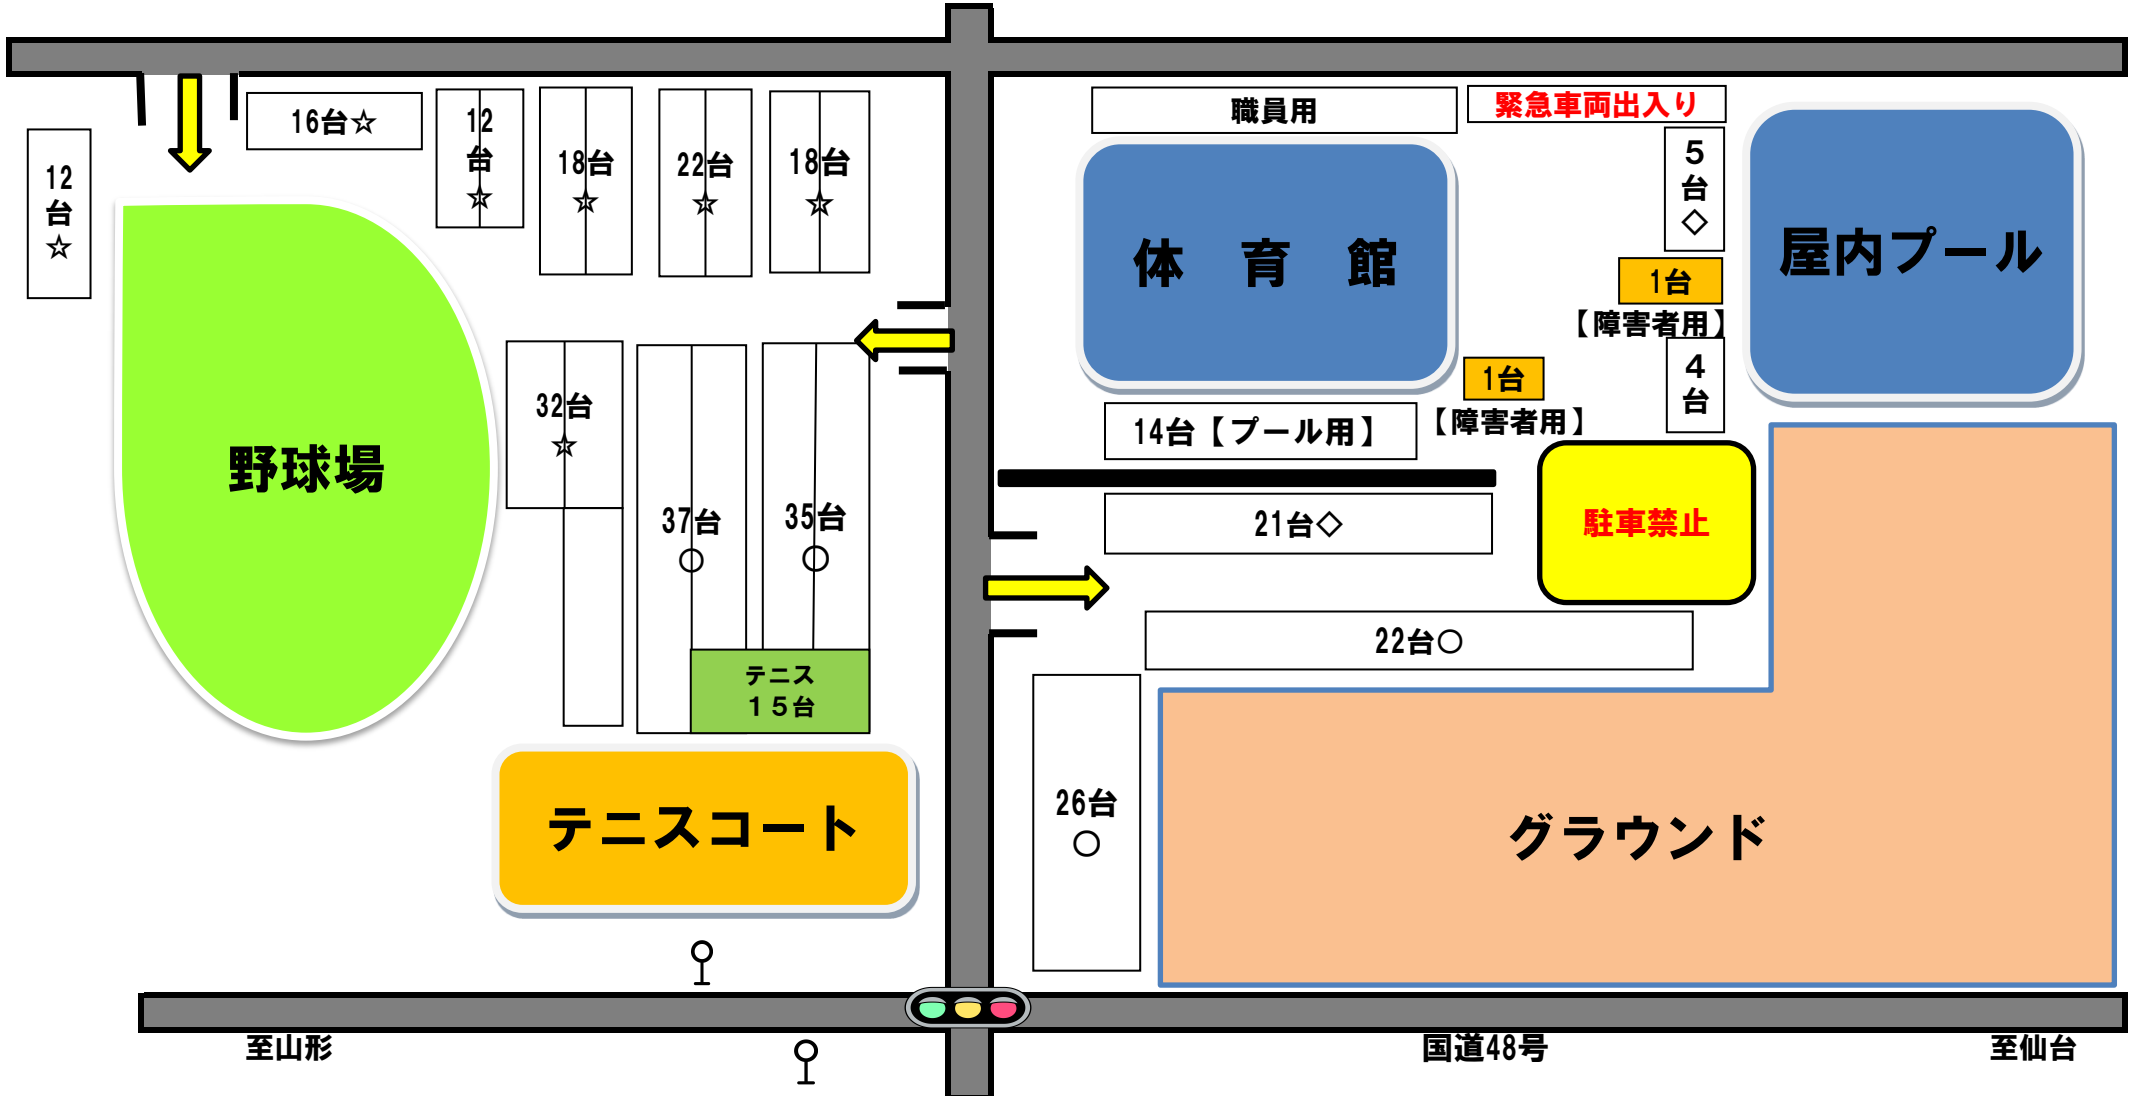

宮城広瀬総合運動場

駐車場割振図

10月27日(日)

野球場… (☆)仙台市中学校体育連盟

体育館… (◇)青葉区選挙管理委員会

グラウンド…(○)仙台市野球協会