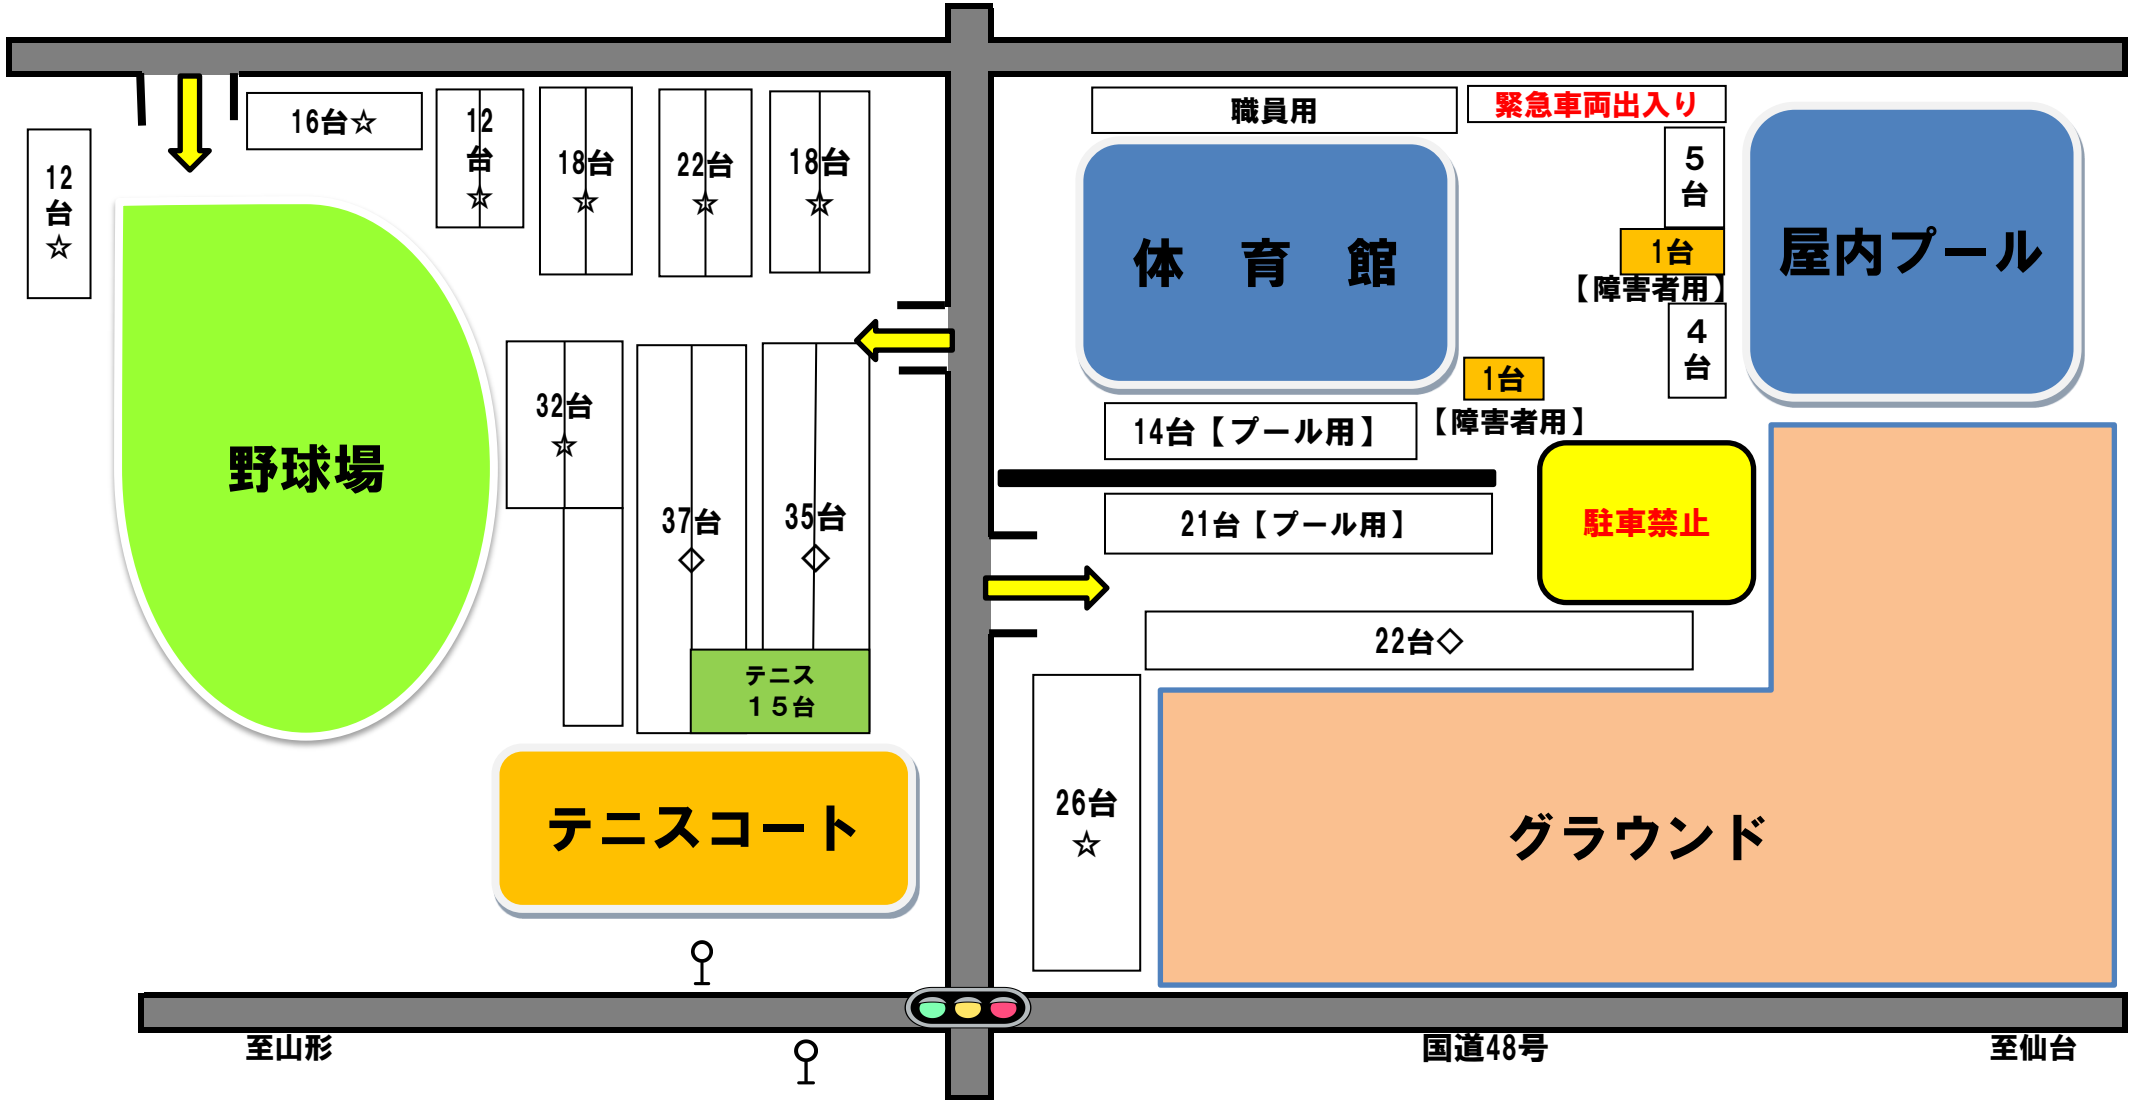

# 宮城広瀬総合運動場

# 駐車場割振図

8月17・18日(土・日)

野球場/グラウンド…(☆)仙台市野球協会

体育館… (◇)青葉区バスケットボール協会