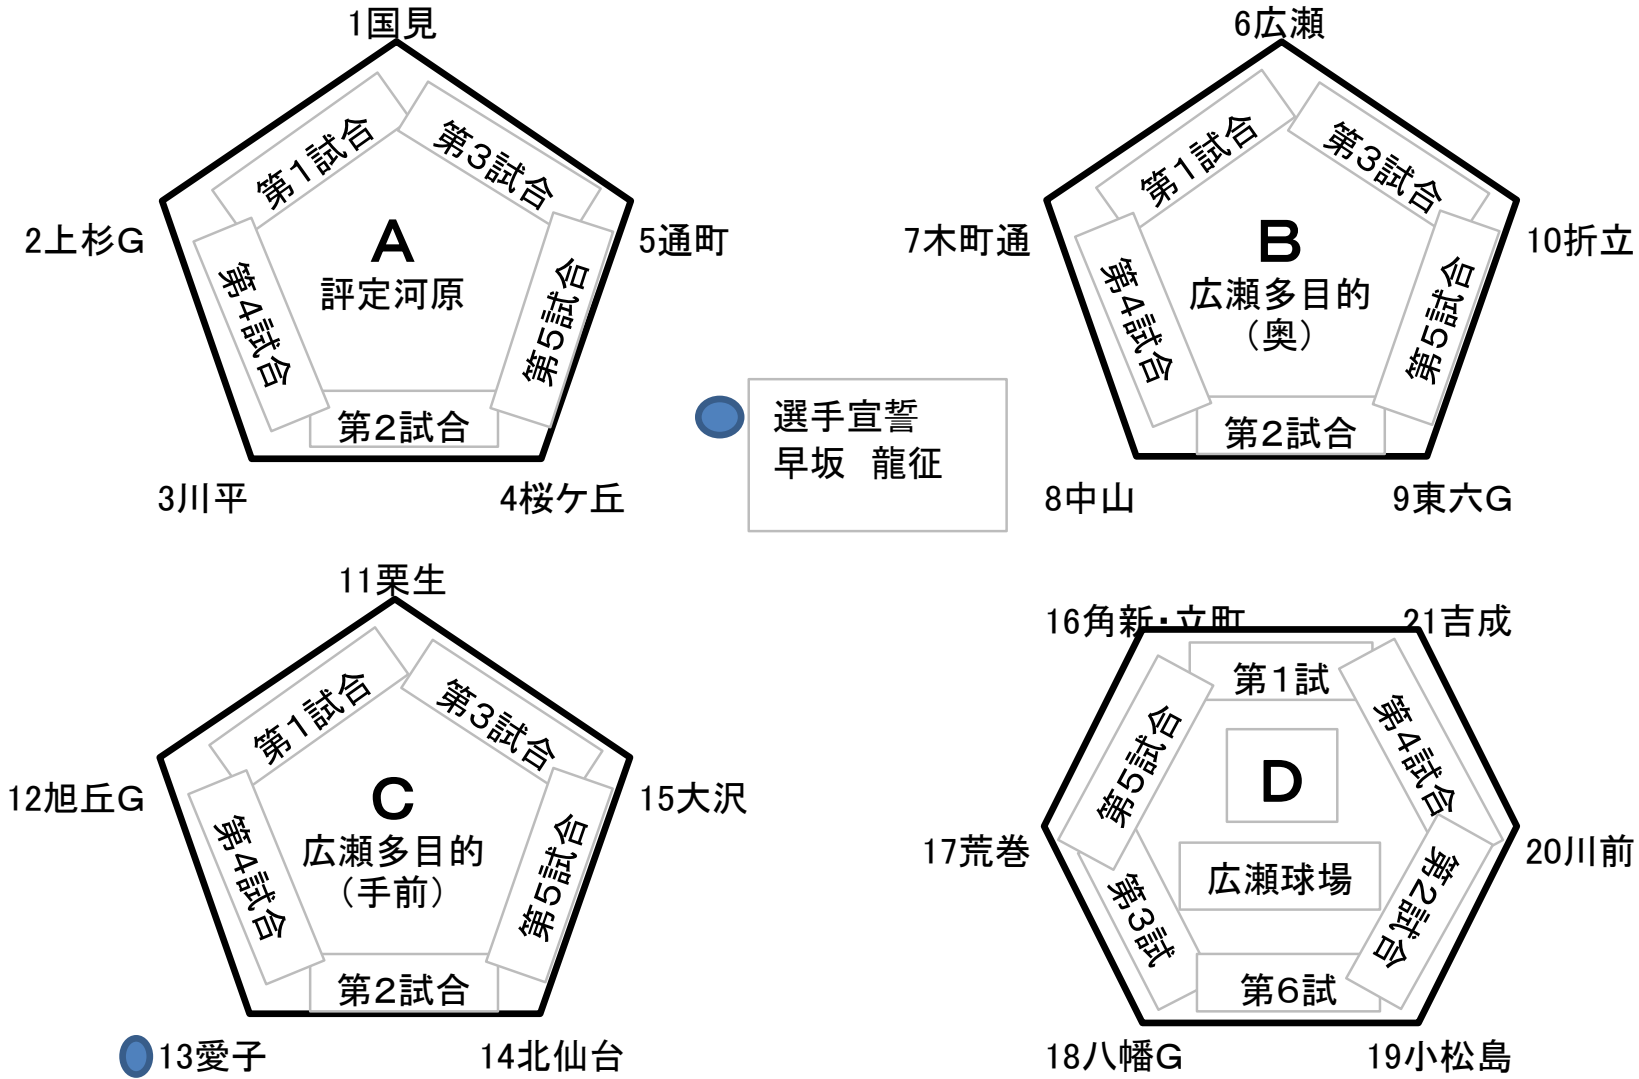

青葉区新人大会ブロック別リンク表

【試合開始予定時間、審判割り振りについて】

■審判の割り振り

5試合会場の場合

①は②、②は①、③は④、④は⑤、⑤は③と④の敗者チーム

6試合会場の場合

①は②、②は①、③は④、④は⑤、⑤は⑥、⑥は④と⑤の敗者チーム

■試合開始予定時間

A・B・Cブロック	①	8時30分～
広瀬多目的	②	9時50分～
評定河原球場	③	11時10分～
	④	12時30分～
	⑤	13時50分～

Dブロック	①	8時00分～
広瀬球場	②	9時20分～
	③	10時40分～
	④	12時00分～
	⑤	13時20分～
	⑥	14時40分～