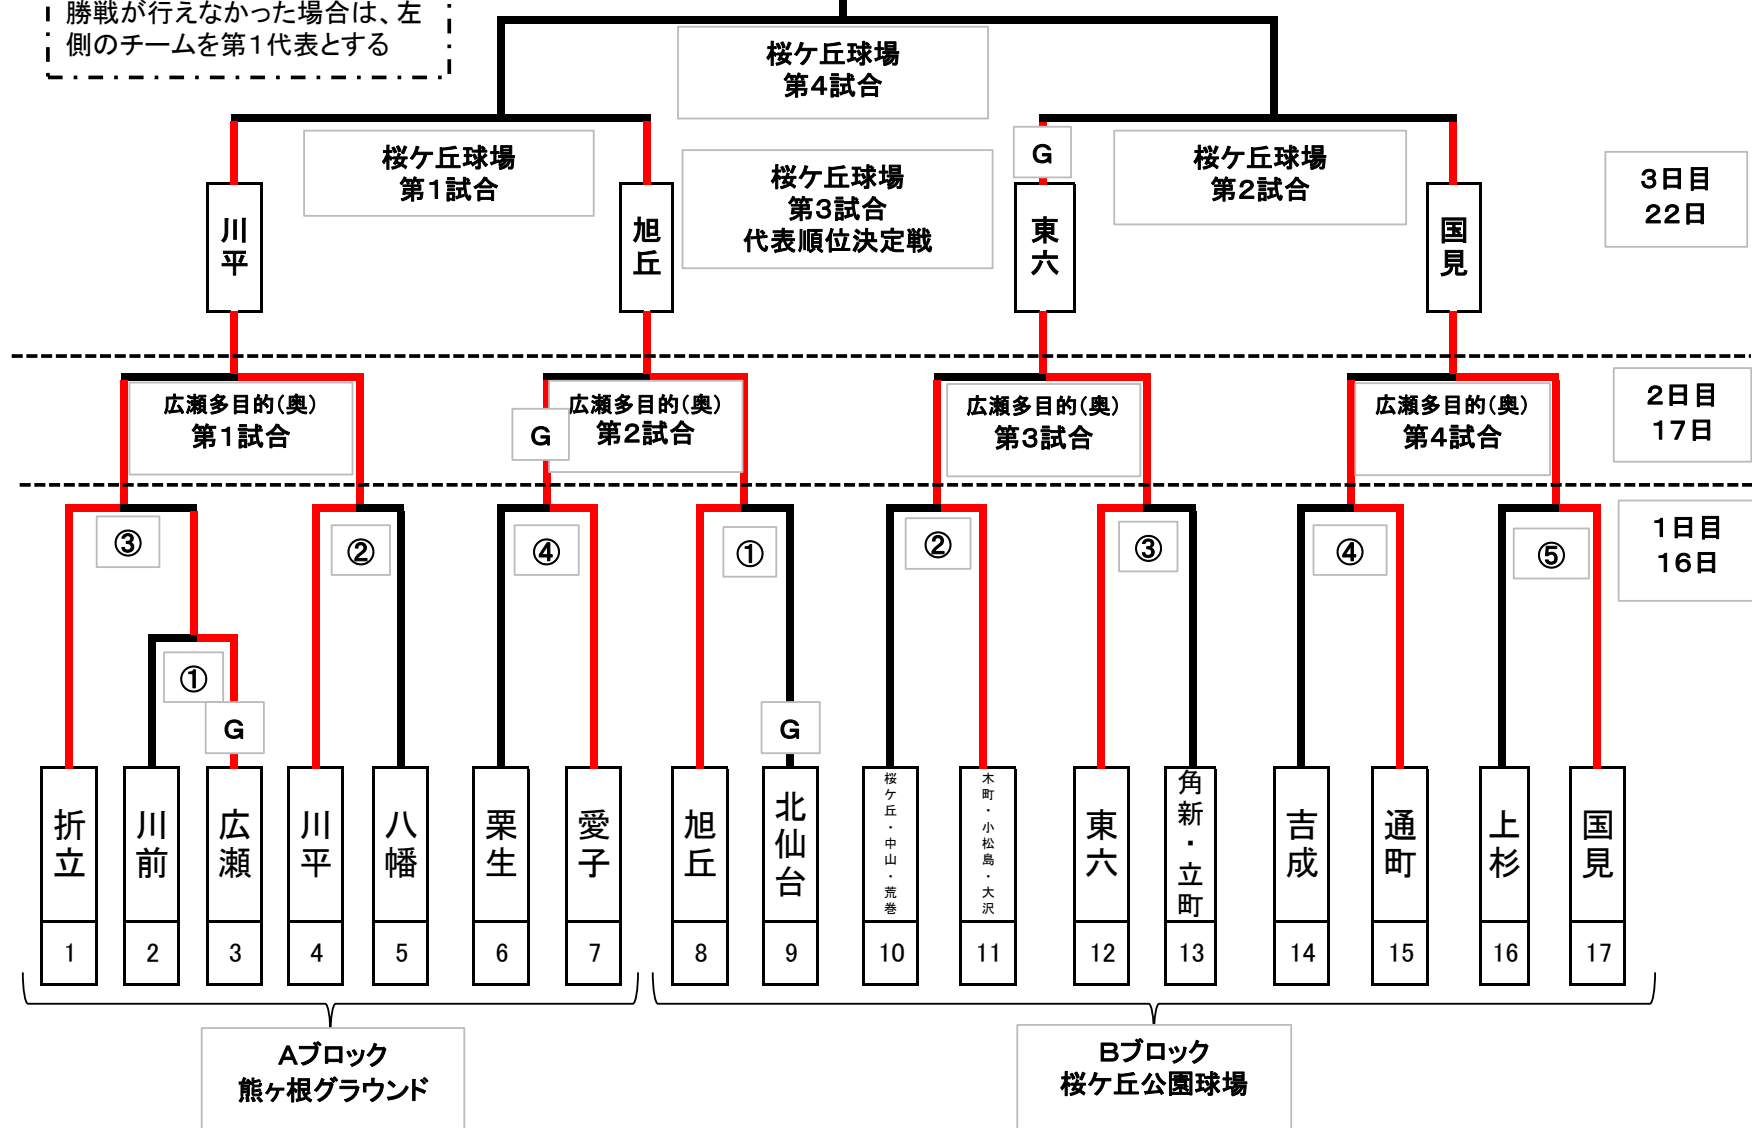

平成30年度 仙台市4年生以下大会青葉区予選

雨天順延により市大会までに決勝戦が行えなかった場合は、左側のチームを第1代表とする

優勝: 第1代表 準優勝: 第2代表

【試合会場、試合開始予定時間、審判割り振りについて】

■審判の割り振り

4試合会場の場合

①は②、②は①、③は④、④は③

※ただし、3日目はゴールド審判による

■試合会場と試合開始予定時間

	《1日目:16日》	《2日目:17日》	《3日目:22日》
桜ヶ丘球場			① 8時30分～ ② 10時00分～ ③ 12時15分～ ④ 13時45分～
広瀬多目的(奥)			① 8時30分～ ② 10時00分～ ③ 11時30分～ ④ 13時00分～