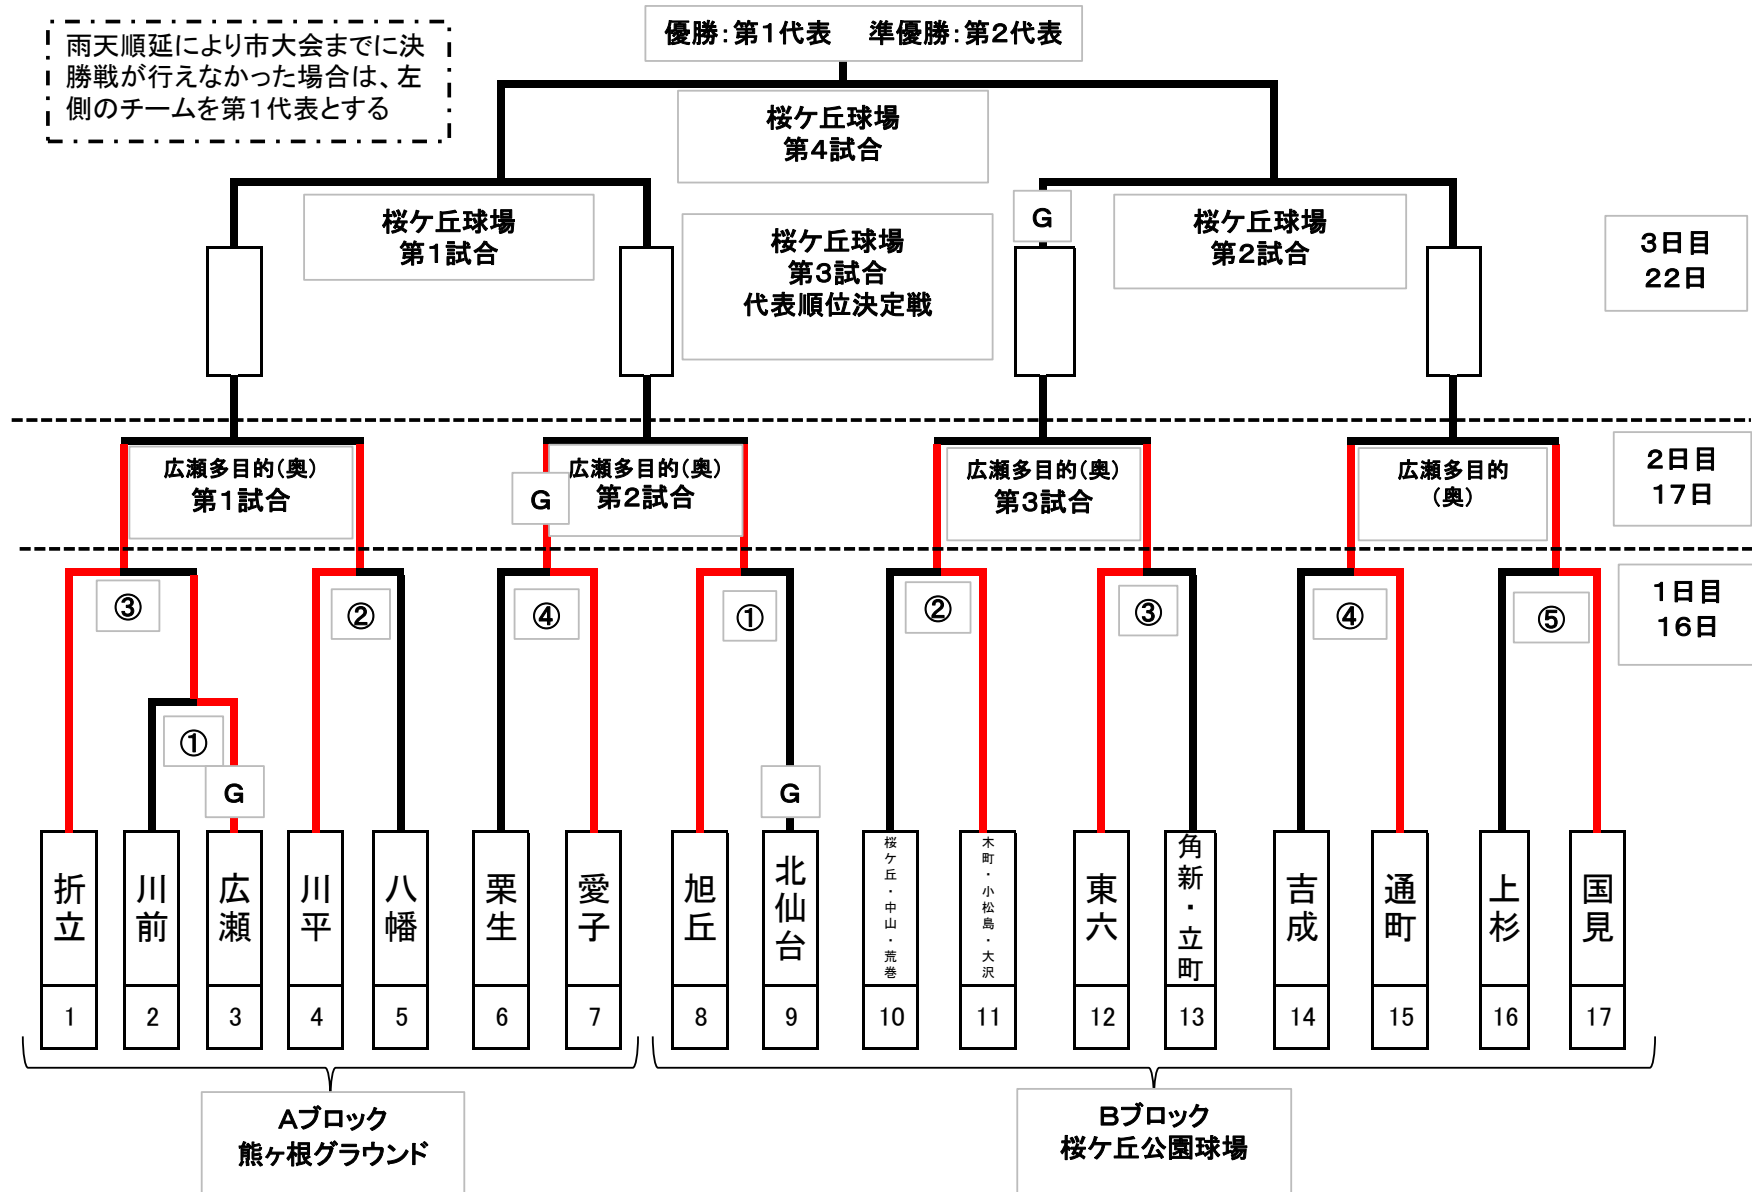

平成30年度 仙台市4年生以下大会青葉区予選

雨天順延により市大会までに決
勝戦が行えなかった場合は、左
側のチームを第1代表とする

【試合会場、試合開始予定時間、審判割り振りについて】

■審判の割り振り

4試合会場の場合

①は②、②は①、③は④、④は③

※ただし、3日目はゴールド審判による

■試合会場と試合開始予定時間

	《1日目:16日》	《2日目:17日》	《3日目:22日》
桜ヶ丘球場			① 8時30分～ ② 10時00分～ ③ 12時15分～ ④ 13時45分～
広瀬多目的(奥)			① 8時30分～ ② 10時00分～ ③ 11時30分～ ④ 13時00分～