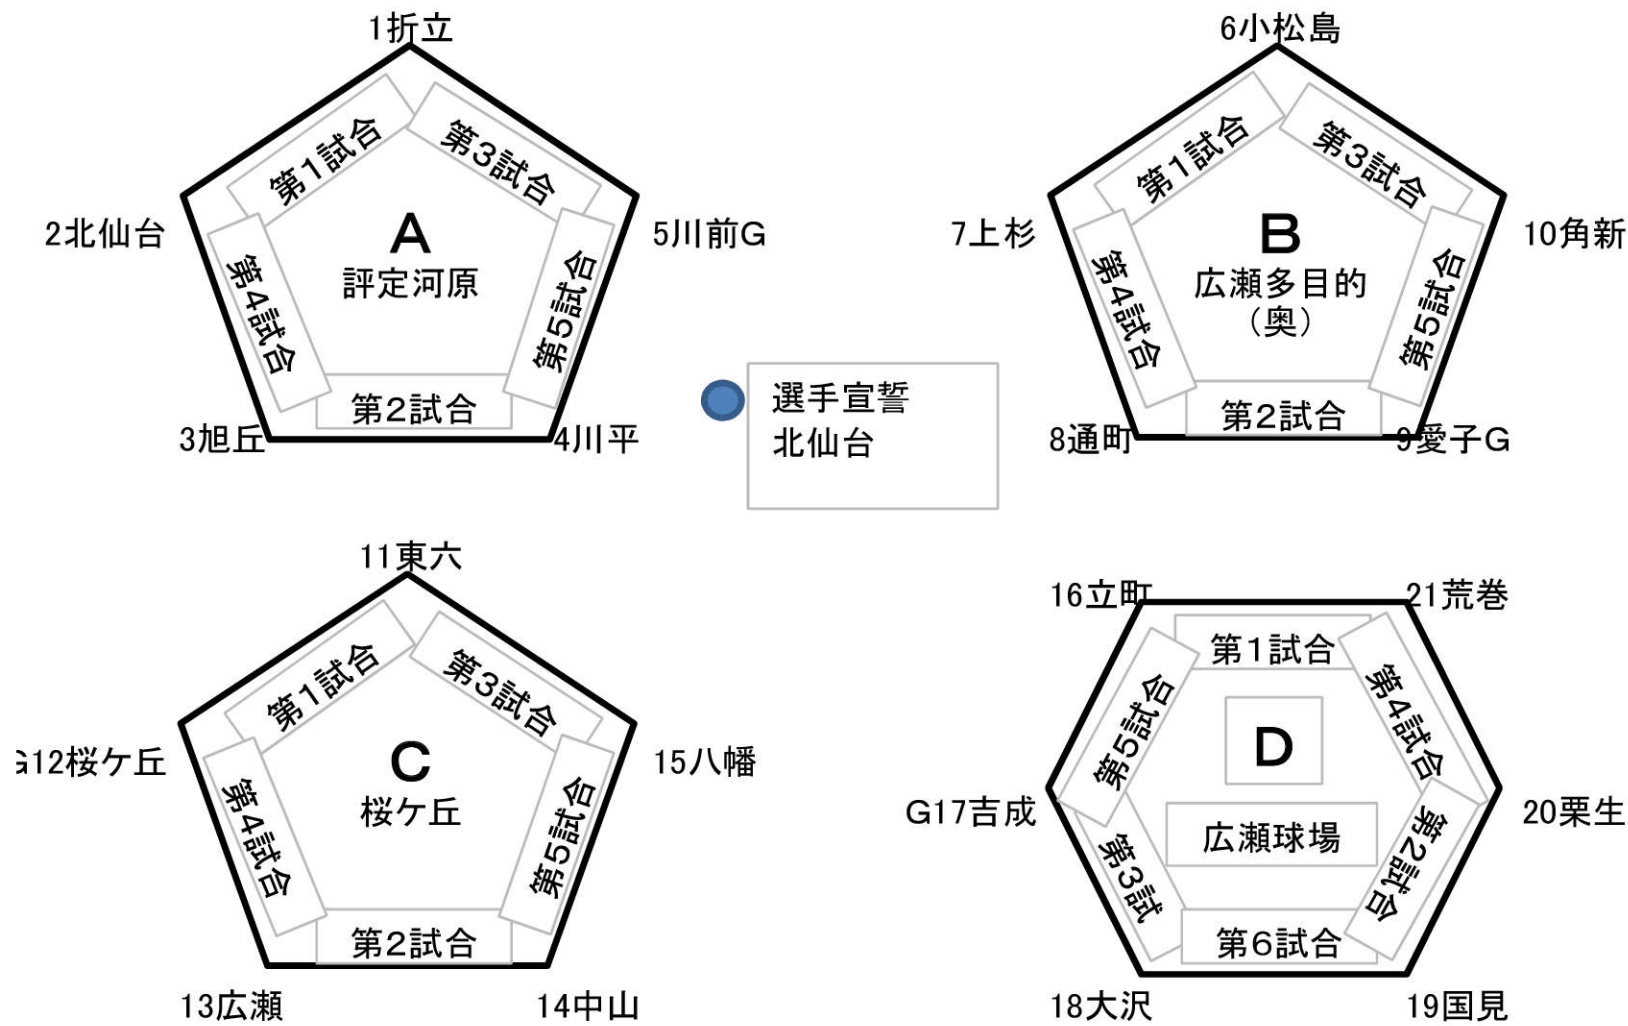

青葉区新人大会ブロック別リンク表(11月19日)

【試合開始予定時間、審判割り振りについて】

■審判の割り振り

5試合会場の場合

①は②、②は①、③は④、④は⑤、⑤は③と④の敗者チーム

6試合会場の場合

①は②、②は①、③は④、④は③、⑤は⑥、⑥は⑤のチーム

■試合開始予定時間

A・B・Cブロック	①	8時30分～
桜ヶ丘球場	②	9時50分～
広瀬多目的	③	11時10分～
評定河原球場	④	12時30分～
	⑤	13時50分～

Dブロック	①	8時00分～
広瀬球場	②	9時20分～
	③	10時40分～
	④	12時00分～
	⑤	13時20分～
	⑥	14時40分～