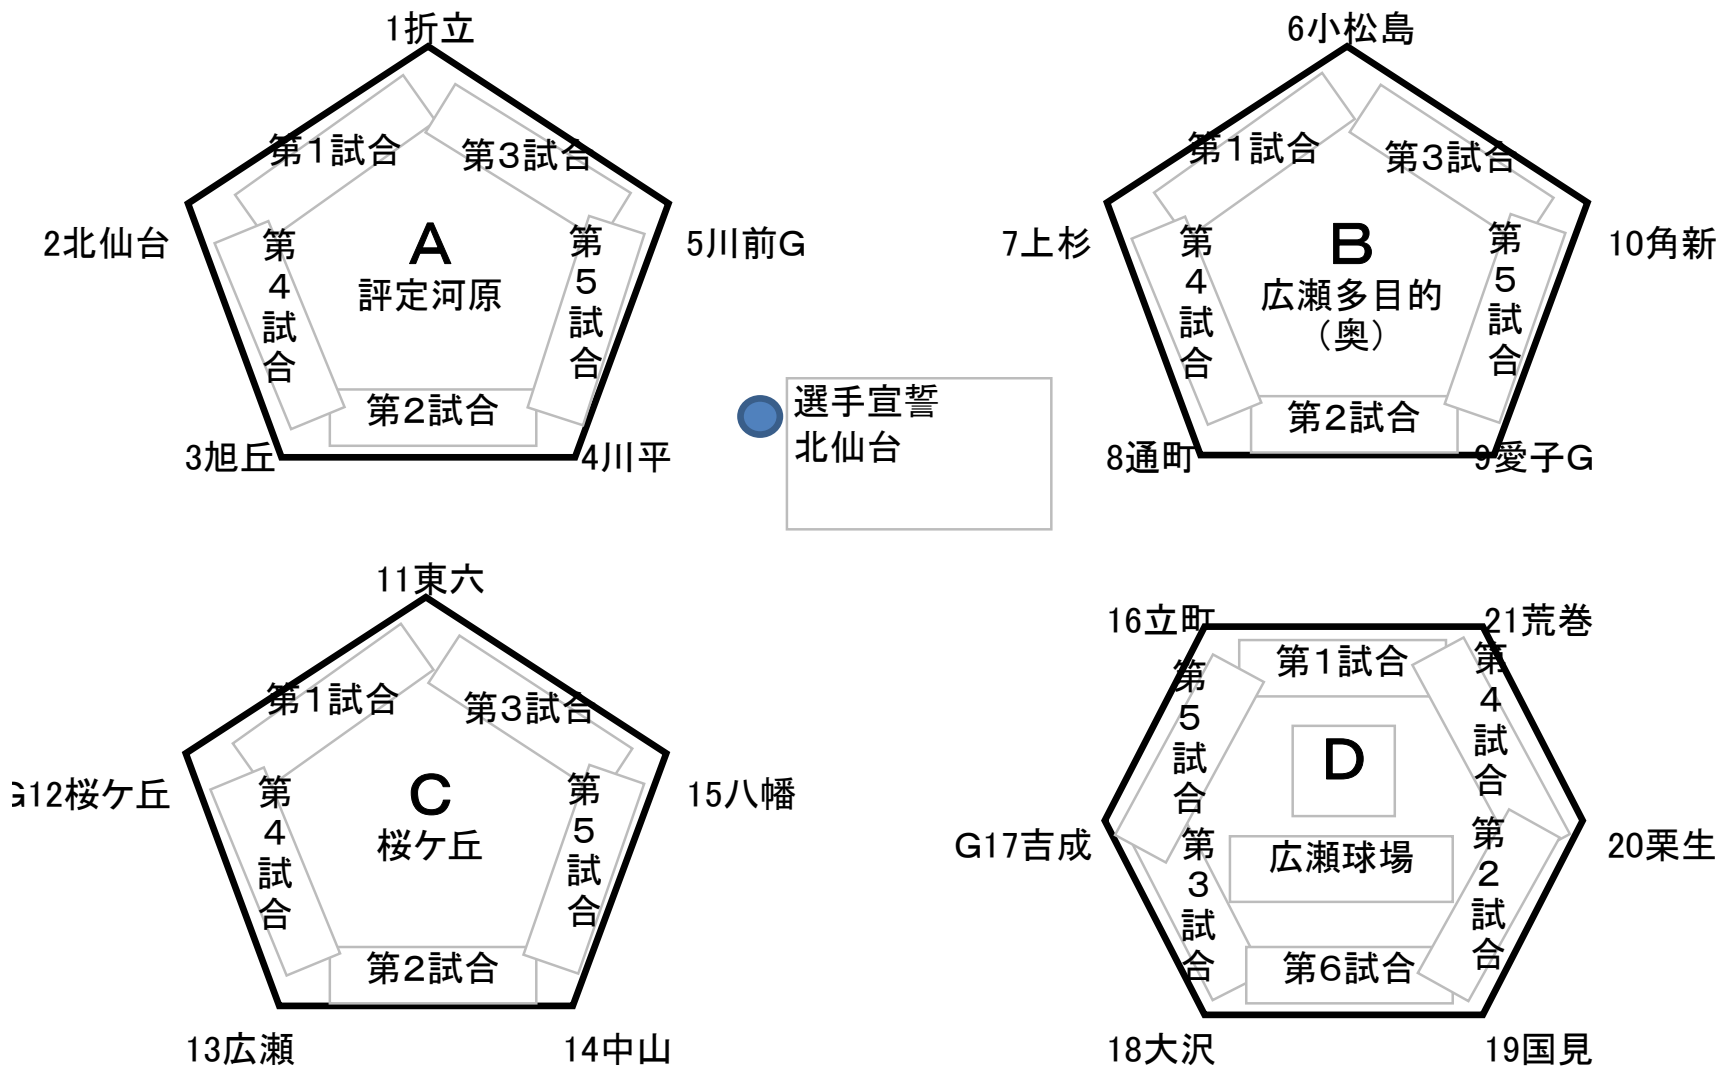

青葉区新人大会ブロック別リンク表

【試合開始予定時間、審判割り振りについて】

■審判の割り振り

5試合会場の場合

①は②、②は①、③は④、④は⑤、⑤は③と④の敗者チーム

6試合会場の場合

①は②、②は①、③は④、④は⑤、⑤は⑥、⑥は④と⑤の敗者チーム

■試合開始予定時間

A・B・Cブロック	①	8時30分～
桜ヶ丘球場	②	9時50分～
広瀬多目的	③	11時10分～
評定河原球場	④	12時30分～
	⑤	13時50分～

Dブロック	①	8時00分～
広瀬球場	②	9時20分～
	③	10時40分～
	④	12時00分～
	⑤	13時20分～
	⑥	14時40分～