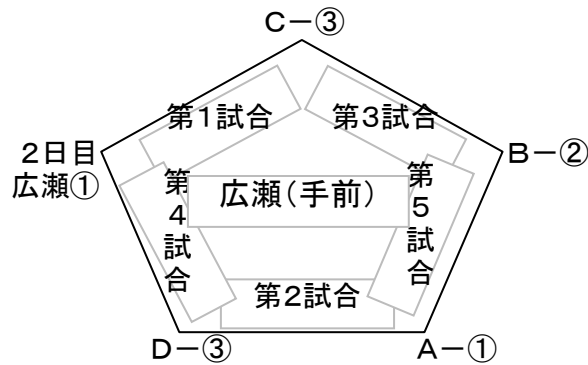

### ■審判の割り振り

4試合会場の場合

①は②、②は①、③は④、④は③

※ただし、3日目はゴールド審判による

### ■試合会場と試合開始予定時間

《1日目:29日》

《2日目:11月3日》《3日目:5日》

広瀬多目的グラウンド

キッズ大会会場  
8時集合

広瀬球場

|           |           |
|-----------|-----------|
| ① 8時30分～  | ① 8時00分～  |
| ② 10時30分～ | ② 10時00分～ |
| ③ 12時30分～ | ③ 12時30分～ |
| ④ 14時30分～ | ④ 14時30分～ |

## 《リンク表の見方》

- ・アルファベットは春季大会トーナメント表のブロックです
- ・数字は秋季大会トーナメント表の試合順です
- ・各々、上記試合の敗者が割り当てとなります
- ※例えばB-①は、広瀬球場の第1試合の敗者