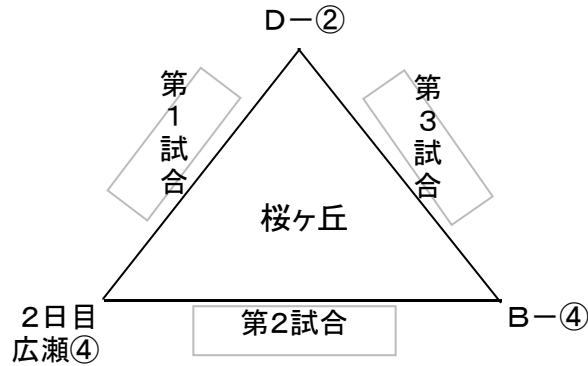

### ■審判の割り振り

4試合会場の場合

①は②、②は①、③は④、④は③

※ただし、3日目はゴールド審判による

### ■試合会場と試合開始予定時間

《1日目:29日》

《2日目:11月3日》《3日目:5日》

広瀬多目的グラウンド

キッズ大会会場  
8時集合

広瀬球場

|           |           |
|-----------|-----------|
| ① 8時30分～  | ① 8時00分～  |
| ② 10時30分～ | ② 10時00分～ |
| ③ 12時30分～ | ③ 12時30分～ |
| ④ 14時30分～ | ④ 14時30分～ |

## 《リンク表の見方》

- ・アルファベットは春季大会トーナメント表のブロックです
- ・数字は秋季大会トーナメント表の試合順です
- ・各々、上記試合の敗者が割り当てとなります
- ※例えばB-①は、広瀬球場の第1試合の敗者