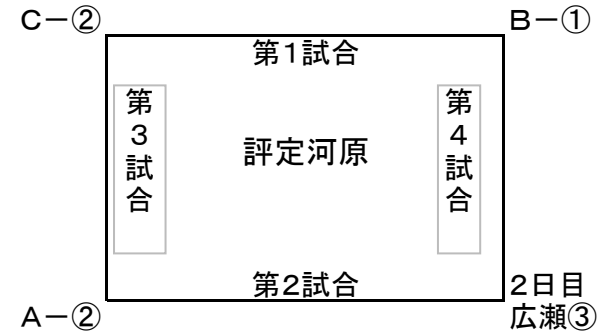

### ■試合会場と試合開始予定時間

《1日目:29日》

《2日目:11月3日》《3日目:5日》

広瀬多目的グラウンド

キッズ大会会場  
8時集合

広瀬球場

|           |           |
|-----------|-----------|
| ① 8時30分～  | ① 8時00分～  |
| ② 10時30分～ | ② 10時00分～ |
| ③ 12時30分～ | ③ 12時30分～ |
| ④ 14時30分～ | ④ 14時30分～ |

## 《リンク表の見方》

- ・アルファベットは春季大会トーナメント表のブロックです
- ・数字は秋季大会トーナメント表の試合順です
- ・各々、上記試合の敗者が割り当てとなります
- ※例えばB-①は、広瀬球場の第1試合の敗者