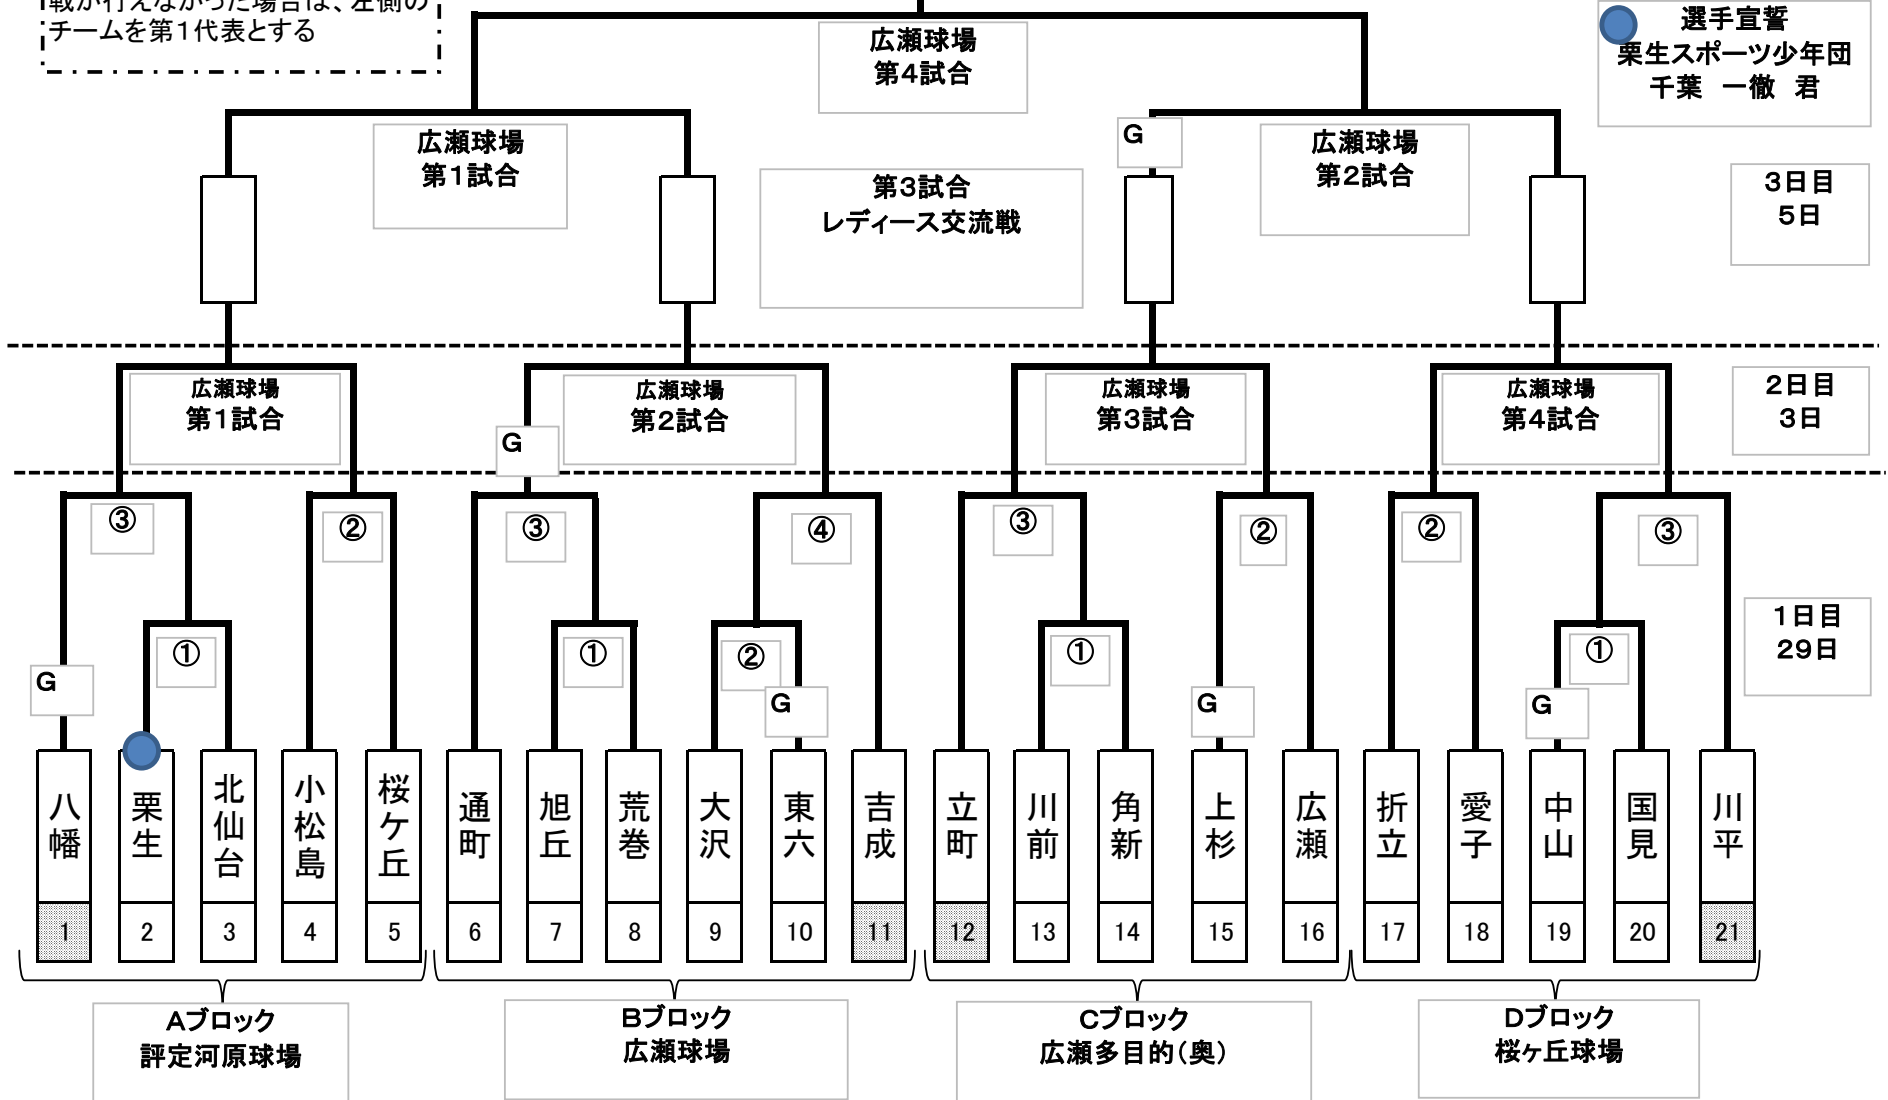

# 平成29年度 青葉区少年野球連盟「秋季大会」

優勝: 第1代表 準優勝: 第2代表

雨天順延により市大会までに決勝戦が行えなかった場合は、左側のチームを第1代表とする

選手宣誓  
栗生スポーツ少年団  
千葉 一徹 君

## 【秋季大会開会式及び試合会場、試合開始予定時間、審判割り振りについて】

### ■試合会場と試合開始予定時間

《1日目:29日》

《2日目:11月3日》《3日目:5日》

|          |   |         |
|----------|---|---------|
| Aブロック    | ① | 9時30分～  |
| 評定河原球場   | ② | 11時30分～ |
|          | ③ | 13時30分～ |
| Bブロック    | ① | 8時30分～  |
| 広瀬球場     | ② | 10時30分～ |
|          | ③ | 12時30分～ |
|          | ④ | 14時30分～ |
| Cブロック    | ① | 8時30分～  |
| 広瀬多目的(奥) | ② | 10時30分～ |
|          | ③ | 12時30分～ |
| Dブロック    | ① | 9時30分～  |
| 桜ヶ丘球場    | ② | 11時30分～ |
|          | ③ | 13時30分～ |

## 《試合時間等》

- ・第1試合は8時30分～(桜ヶ丘球場は9時～)
- ・5回戦(70分を超えて次の回には入らない)
- ⇒15時30分頃までには広瀬球場へお集まり下さい