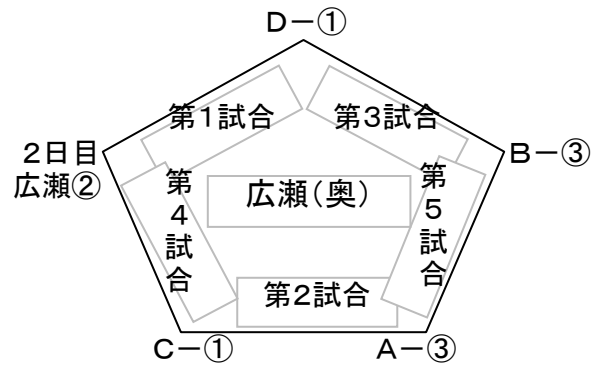

### ■審判の割り振り

4試合会場の場合

①は②、②は①、③は④、④は③

※ただし、3日目はゴールド審判による

### ■試合会場と試合開始予定時間

《1日目:29日》

《2日目:11月3日》《3日目:5日》

広瀬多目的グラウンド

キッズ大会会場  
8時集合

広瀬球場

|           |           |
|-----------|-----------|
| ① 8時30分～  | ① 8時00分～  |
| ② 10時30分～ | ② 10時00分～ |
| ③ 12時30分～ | ③ 12時30分～ |
| ④ 14時30分～ | ④ 14時30分～ |

## 《リンク表の見方》

- ・アルファベットは春季大会トーナメント表のブロックです
- ・数字は秋季大会トーナメント表の試合順です
- ・各々、上記試合の敗者が割り当てとなります
- ※例えばB-①は、広瀬球場の第1試合の敗者