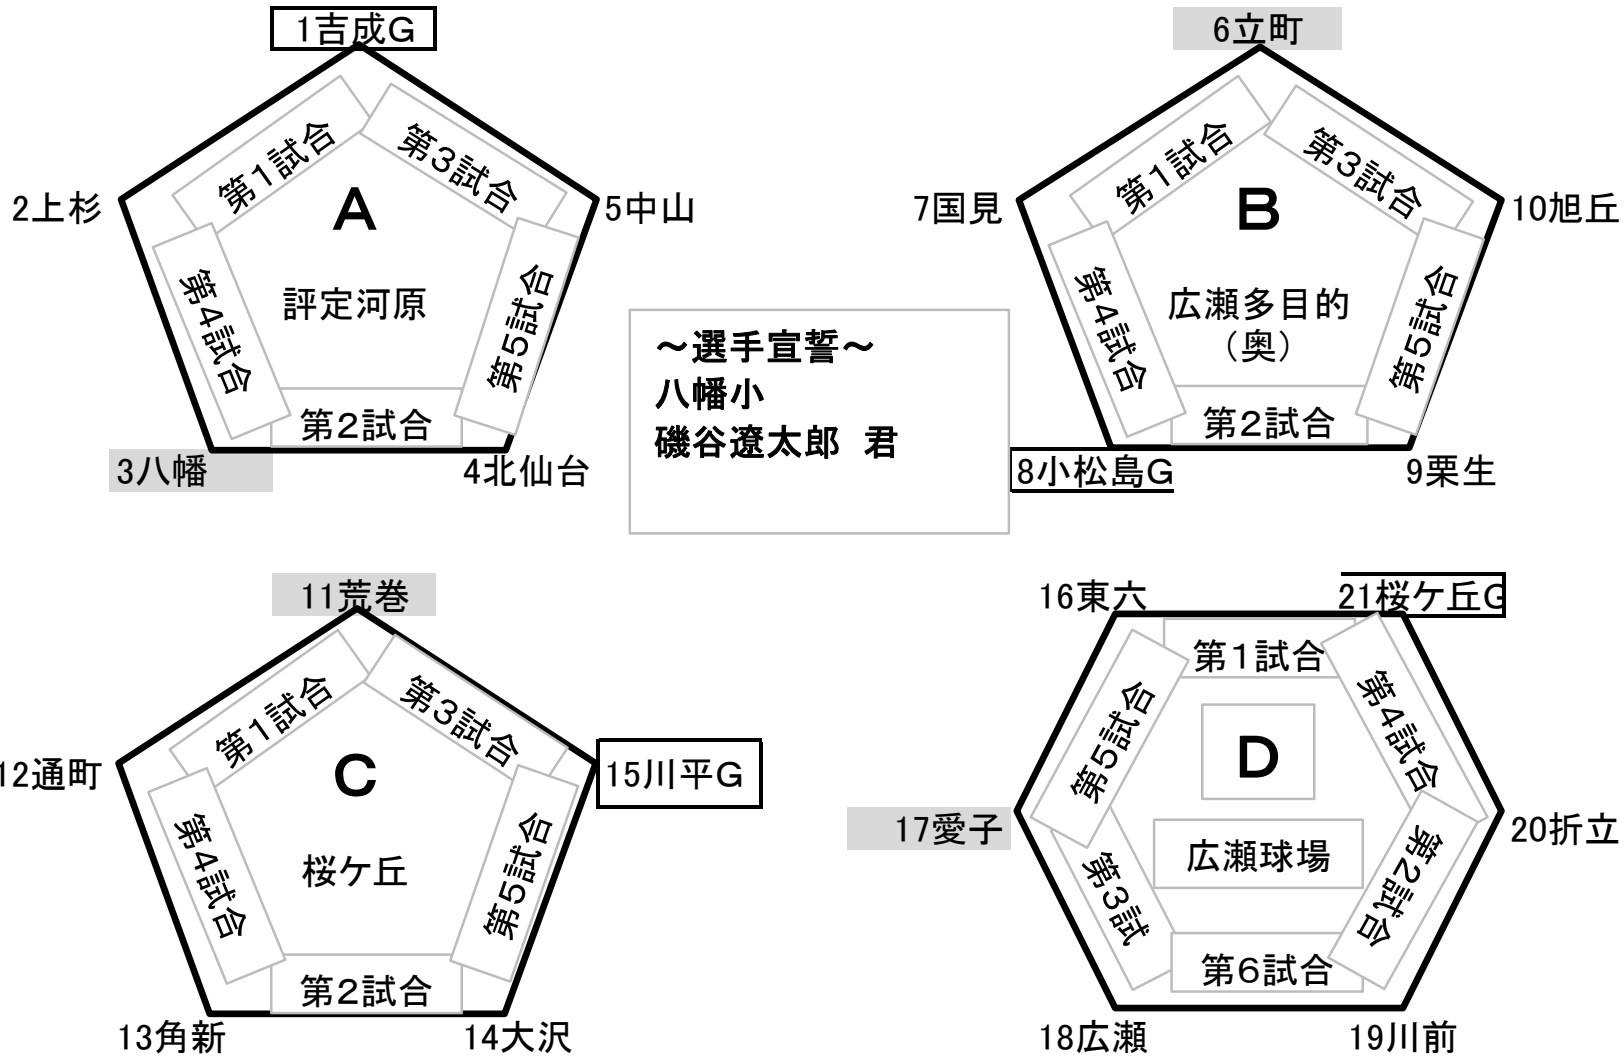

青葉区新人大会ブロック別リンク表

は学童新人大会ベスト4
 Gはグラウンド担当

【試合開始予定時間、審判割り振りについて】

■審判の割り振り

5試合会場の場合

①は②、②は①、③は④、④は⑤、⑤は③と④の敗者チーム

6試合会場の場合

①は②、②は①、③は④、④は⑤、⑤は⑥、⑥は④と⑤の敗者チーム

■試合開始予定時間

A・B・Cブロック	①	8時30分～
桜ヶ丘球場	②	9時50分～
広瀬多目的	③	11時10分～
評定河原球場	④	12時30分～
	⑤	13時50分～

Dブロック	①	8時00分～
広瀬球場	②	9時20分～
	③	10時40分～
	④	12時00分～
	⑤	13時20分～
	⑥	14時40分～