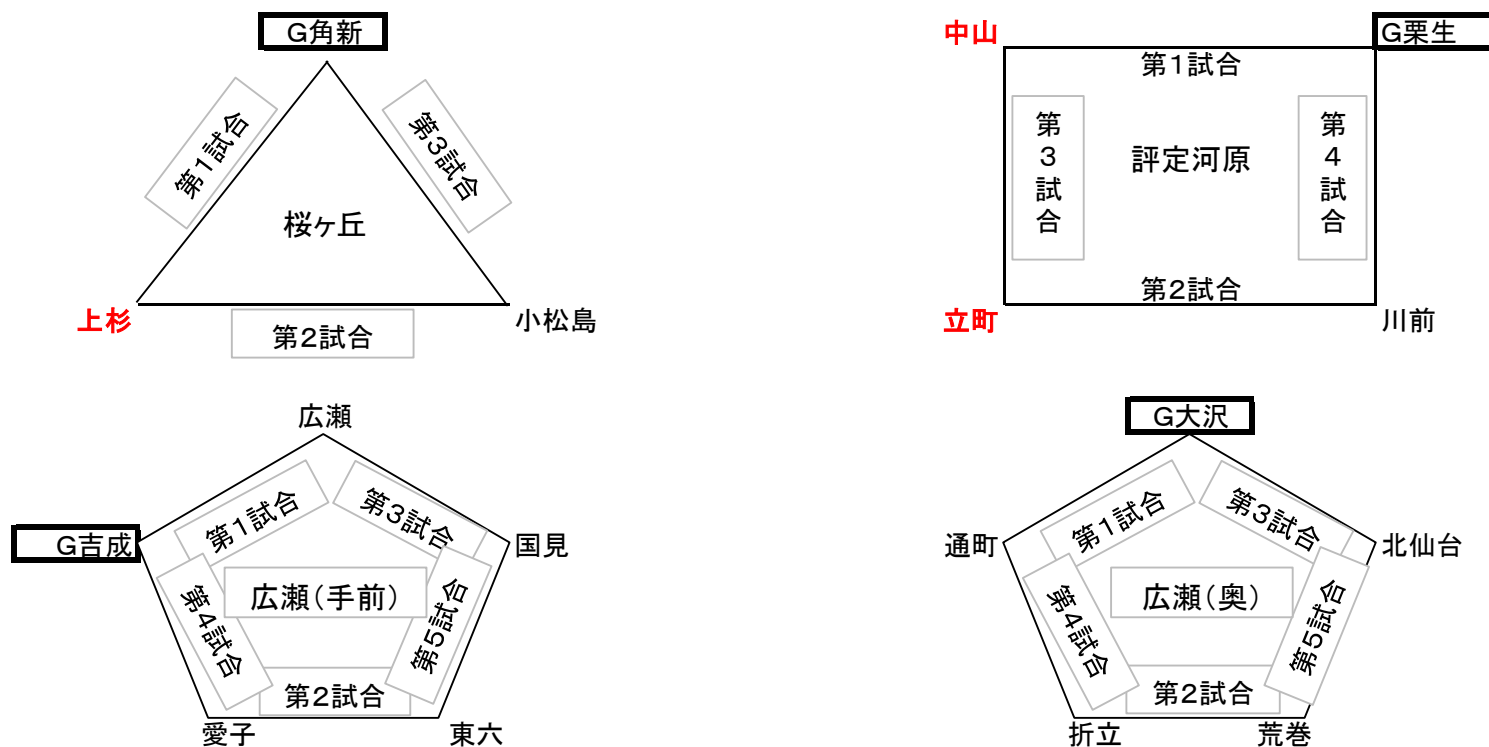

交流戦組合せ(11月3日)

★グラウンド準備は第1試合のGマークのついたチームでご協力願います

※赤字チームが変更になっておりますので、お間違いなく

(本大会と同一の対戦になっておりましたので、一部変更させて頂きました)

《リンク表の見方》

- ・アルファベットは春季大会トーナメント表のブロックです
 - ・数字は秋季大会トーナメント表の試合順です
 - ・各々、上記試合の敗者が割り当てとなります
- ※例えばB-①は、広瀬多目的の第1試合の敗者

《試合時間等》

- ・第1試合は8時30分～(桜ヶ丘球場は9時30分～)
 - ・5回戦(70分を超えて次の回には入らない)
- ⇒15時30分頃までには広瀬球場へお集まり下さい