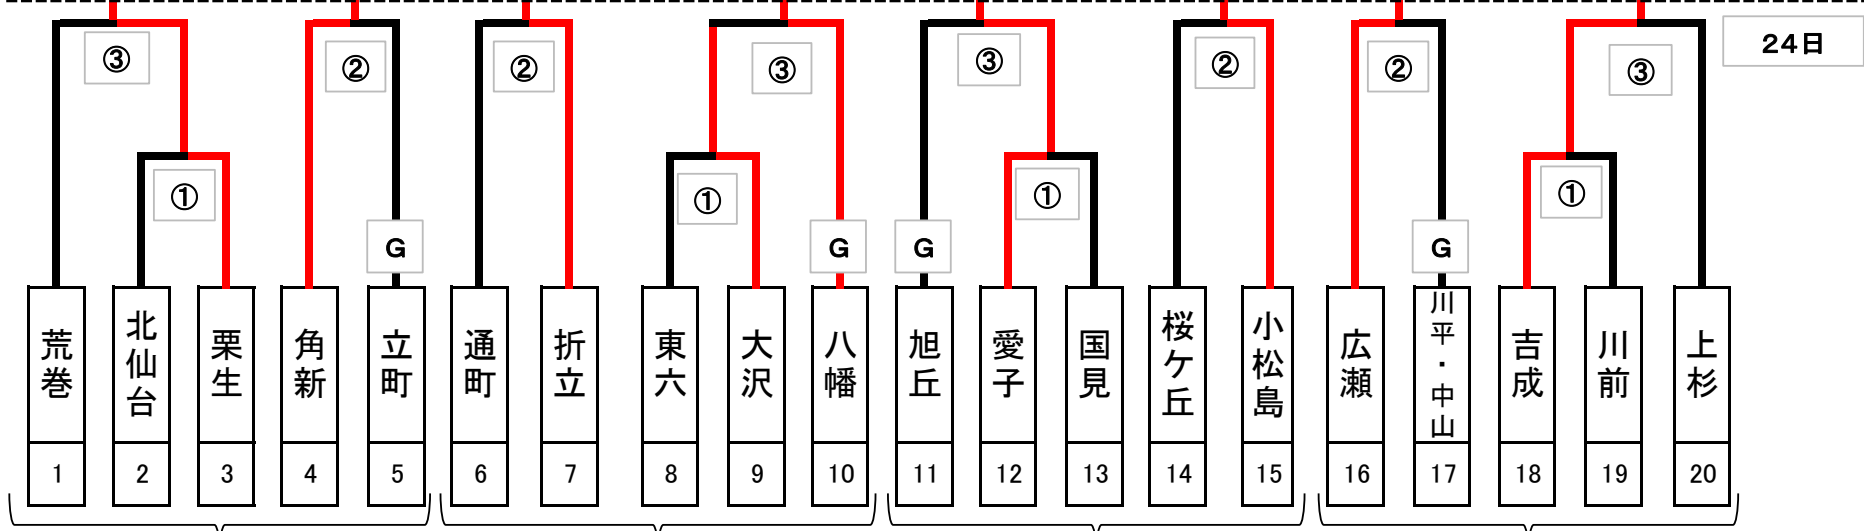

①は②、②は①、③は④、④は③

■試合会場と試合開始予定時間

《1日目:24日》

《2日目:25日》

《3日目:未定》

Aブロック	①	9時30分～
栗生小	②	11時00分～
	③	12時30分～

Bブロック	①	9時30分～
折立小	②	11時00分～
	③	12時30分～

Cブロック	①	9時30分～
上愛子小	②	11時00分～
	③	12時30分～

Dブロック	①	9時30分～
桜ヶ丘球場	②	11時00分～
	③	12時30分～

※2日目及び3日目は別紙参照下さい

【試合会場、試合開始予定時間、審判割り振りについて】

■審判の割り振り

3試合会場の場合

①は②、②は①、③は①と②の敗者チーム

※ただし、2日目は準決勝は
ゴールド審判による

■試合会場と試合開始予定時間

《1日目:18日》

《2日目:25日》

《3日目:未定》

熊ヶ根グラウンド
(奥・手前)

① 9時30分～

② 11時00分～

③ 12時30分～

平成28年度 仙台市4年生以下大会青葉区大会

雨天順延により市大会までに決勝戦が行えなかった場合は、左側のチームを第1代表とする

優勝: 第1代表 準優勝: 第2代表

未定

25日

Aブロック
栗生小

Bブロック
折立小

Cブロック
上愛子小

Dブロック
桜ヶ丘球場