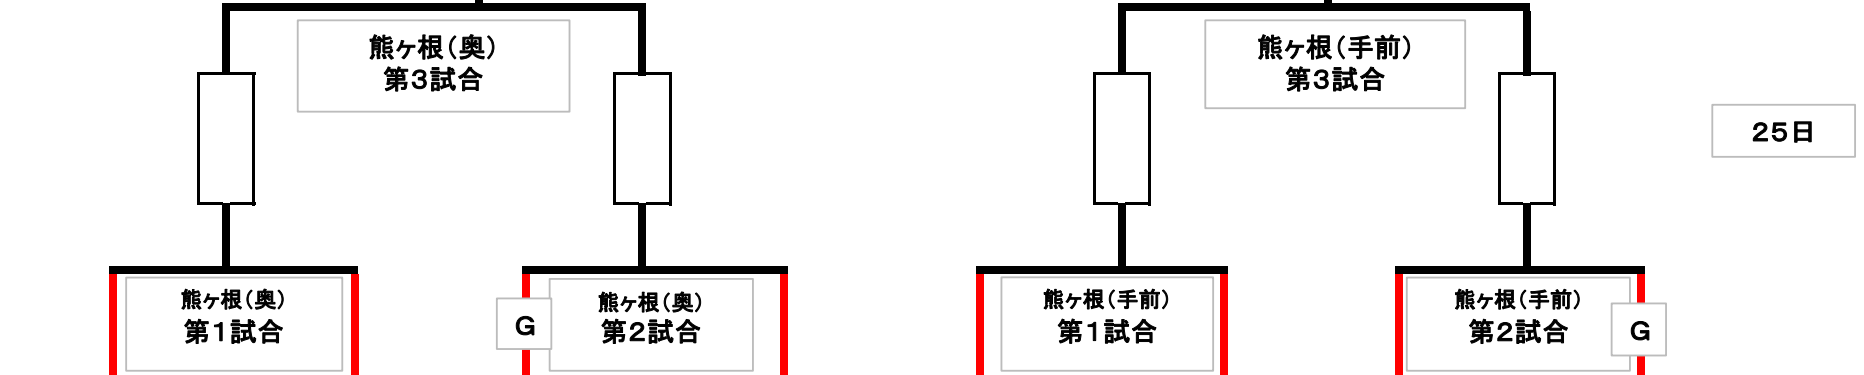

平成28年度 仙台市4年生以下大会青葉区大会

雨天順延により市大会までに決勝戦が行えなかった場合は、左側のチームを第1代表とする

優勝: 第1代表 準優勝: 第2代表

未定

25日

Aブロック
栗生小

Bブロック
折立小

Cブロック
上愛子小

Dブロック
桜ヶ丘球場