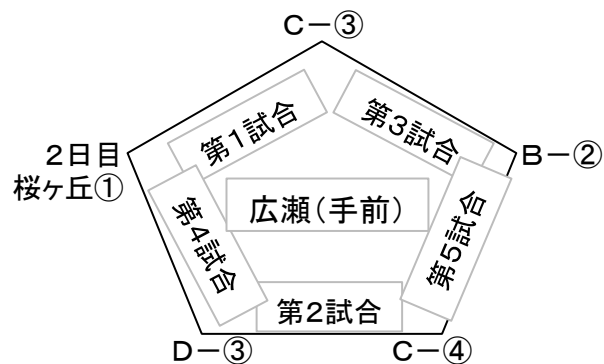

3試合会場の場合
①は②、②は①、③は①と②の敗者チーム
4試合会場の場合
①は②、②は①、③は④、④は③

■試合会場と試合開始予定時間

《1日目:11日》

《2日目:20日》

《3日目:21日》

Aブロック ① 9時30分～
評定河原球場 ② 11時30分～
③ 13時30分～

Bブロック ① 8時30分～
広瀬球場 ② 10時30分～
③ 12時30分～
④ 14時30分～

Cブロック ① 8時30分～
広瀬多目的(奥) ② 10時30分～
③ 12時30分～
④ 14時30分～

Dブロック ① 9時30分～
桜ヶ丘球場 ② 11時30分～
③ 13時30分～

※2日目及び3日目は別紙参照下さい

【試合会場、試合開始予定時間、審判割り振りについて】

■審判の割り振り

4試合会場の場合

①は②、②は①、③は④、④は③

※ただし、3日目はゴールド審判による

■試合会場と試合開始予定時間

	《1日目:11日》	《2日目:20日》	《3日目:21日》
広瀬多目的 ※3日目は(奥)になります		キッズ大会会場 8時集合	① 8時00分～ ② 10時00分～ ③ 12時30分～ ④ 14時30分～
桜ヶ丘球場			① 8時30分～ ② 10時30分～ ③ 12時30分～ ④ 14時30分～

交流戦組合せ(8月21日)

★グラウンド準備は第1試合のGマークのついたチームでご協力願います

《リンク表の見方》

- ・アルファベットは春季大会トーナメント表のブロックです
 - ・数字は春季大会トーナメント表の試合順です
 - ・各々、上記試合の敗者が割り当てとなります
- ※例えばB-①は、桜ヶ丘球場の第1試合の敗者

《試合時間等》

- ・広瀬多目的会場の第1試合は8時～
 - ・その他の会場の第1試合は8時30分～
 - ・5回戦(70分を超えて次の回には入らない)
- ⇒15時30分頃までには広瀬多目的グラウンドへお集まり下さい