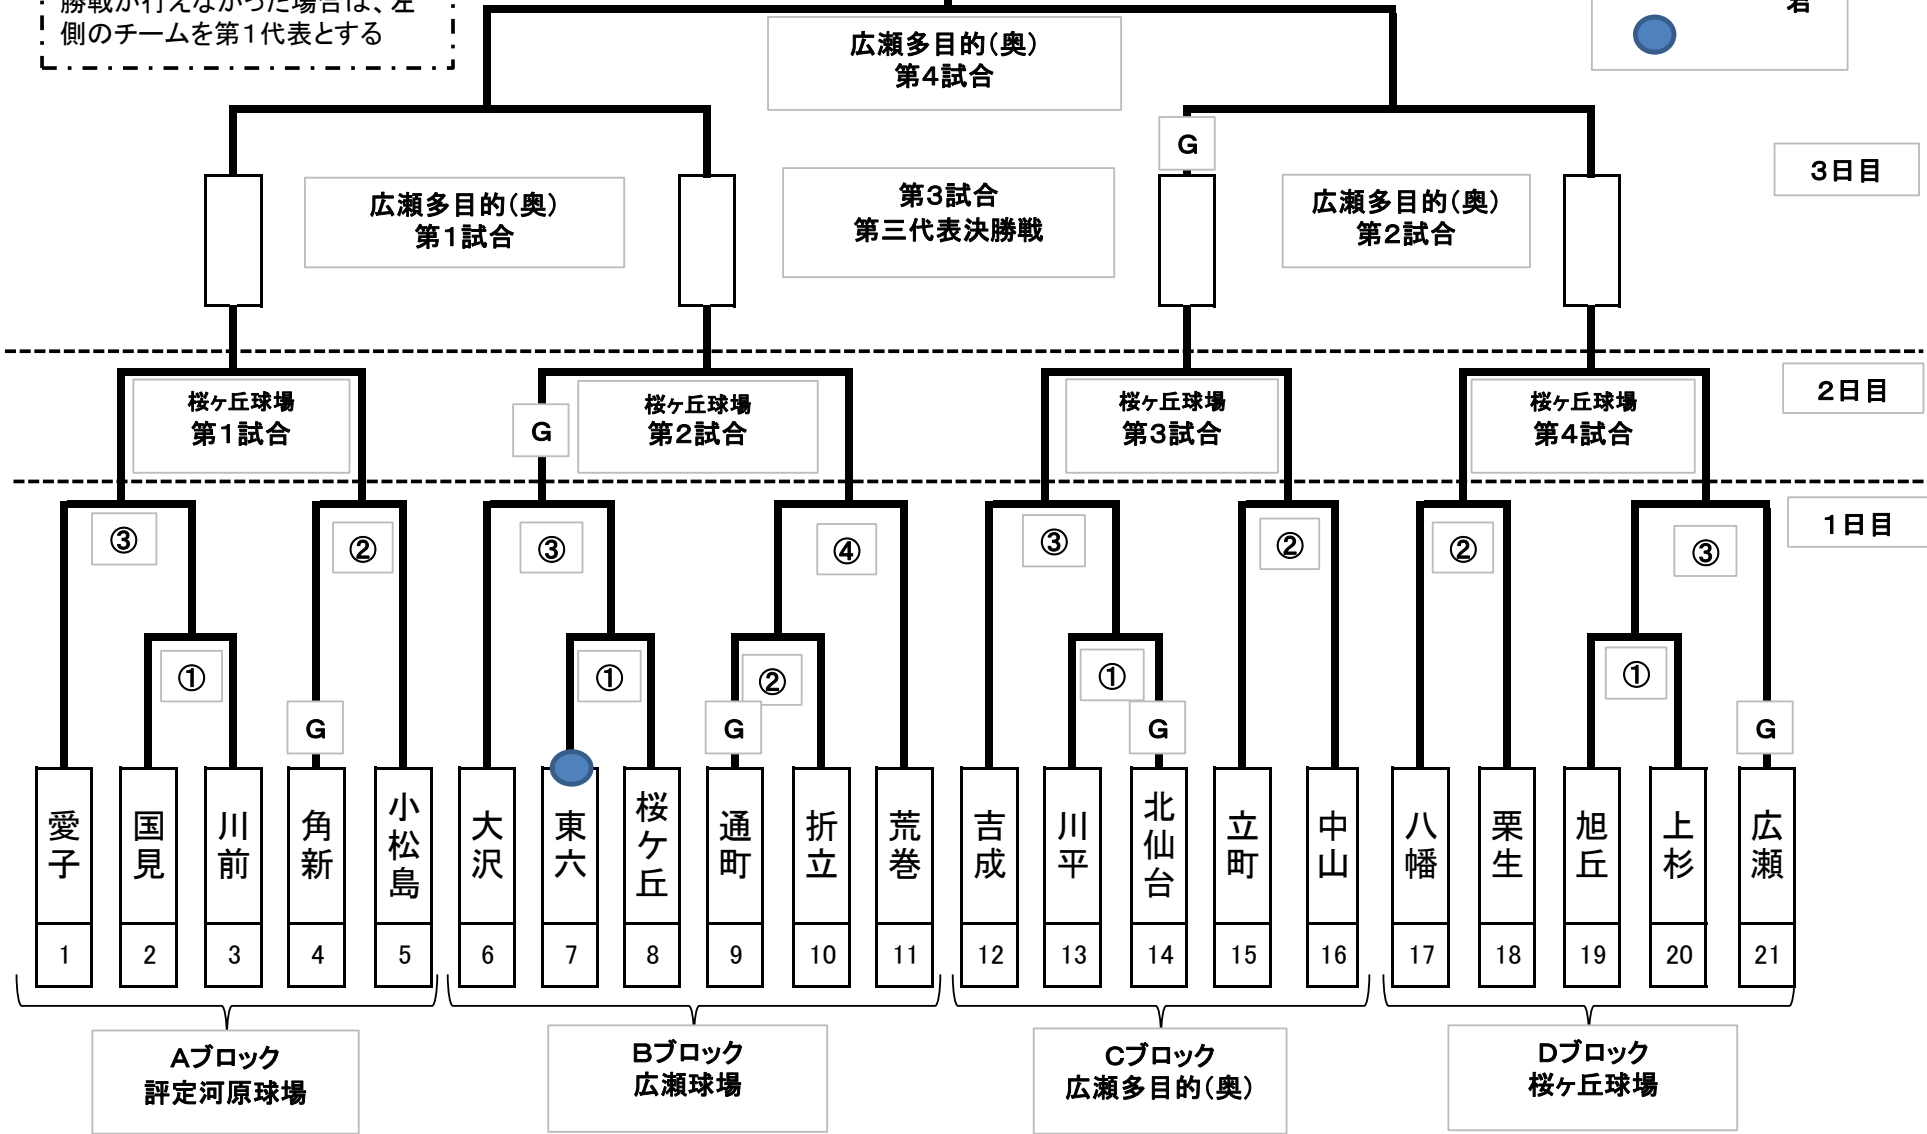

平成28年度 青葉区少年野球連盟「学童新人大会」

雨天順延により市大会までに決勝戦が行えなかった場合は、左側のチームを第1代表とする

優勝: 第1代表 準優勝: 第2代表

選手宣誓
君

【開会式及び試合会場、試合開始予定時間、審判割り振りについて】

■開会式

開会式会場 広瀬球場
受付時間 7時～
開会式 7時30分～

■審判の割り振り

3試合会場の場合
①は②、②は①、③は①と②の敗者チーム
4試合会場の場合
①は②、②は①、③は④、④は③

■試合会場と試合開始予定時間

《1日目:11日》

《2日目:20日》

《3日目:21日》

Aブロック ① 9時30分～
評定河原球場 ② 11時30分～
③ 13時30分～

Bブロック ① 8時30分～
広瀬球場 ② 10時30分～
③ 12時30分～
④ 14時30分～

Cブロック ① 8時30分～
広瀬多目的(奥) ② 10時30分～
③ 12時30分～
④ 14時30分～

	《1日目:11日》	《2日目:20日》	《3日目:21日》
広瀬多目的 ※3日目は(奥)になります		キッズ大会会場 8時集合	① 8時00分～ ② 10時00分～ ③ 12時30分～ ④ 14時30分～
桜ヶ丘球場			① 8時30分～ ② 10時30分～ ③ 12時30分～ ④ 14時30分～

交流戦組合せ(8月21日)

★グラウンド準備は第1試合のGマークのついたチームでご協力願います

《リンク表の見方》

- ・アルファベットは春季大会トーナメント表のブロックです
 - ・数字は春季大会トーナメント表の試合順です
 - ・各々、上記試合の敗者が割り当てとなります
- ※例えばB-①は、桜ヶ丘球場の第1試合の敗者

《試合時間等》

- ・広瀬多目的会場の第1試合は8時～
 - ・その他の会場の第1試合は8時30分～
 - ・5回戦(70分を超えて次の回には入らない)
- ⇒15時30分頃までには広瀬多目的グラウンドへお集まり下さい