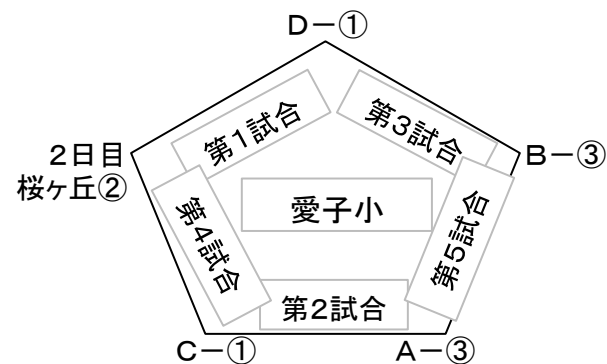

3試合会場の場合
①は②、②は①、③は①と②の敗者チーム
4試合会場の場合
①は②、②は①、③は④、④は③

■試合会場と試合開始予定時間

《1日目:11日》

《2日目:20日》

《3日目:21日》

Aブロック ① 9時30分～
評定河原球場 ② 11時30分～
③ 13時30分～

Bブロック ① 8時30分～
広瀬球場 ② 10時30分～
③ 12時30分～
④ 14時30分～

Cブロック ① 8時30分～
広瀬多目的(奥) ② 10時30分～
③ 12時30分～
④ 14時30分～

Dブロック ① 9時30分～
桜ヶ丘球場 ② 11時30分～
③ 13時30分～

※2日目及び3日目は別紙参照下さい

【試合会場、試合開始予定時間、審判割り振りについて】

■審判の割り振り

4試合会場の場合

①は②、②は①、③は④、④は③

※ただし、3日目はゴールド審判による

■試合会場と試合開始予定時間

	《1日目:11日》	《2日目:20日》	《3日目:21日》
広瀬多目的 ※3日目は(奥)になります		キッズ大会会場 8時集合	① 8時00分～ ② 10時00分～ ③ 12時30分～ ④ 14時30分～
桜ヶ丘球場			① 8時30分～ ② 10時30分～ ③ 12時30分～ ④ 14時30分～

交流戦組合せ(8月21日)

★グラウンド準備は第1試合のGマークのついたチームでご協力願います

《リンク表の見方》

- ・アルファベットは春季大会トーナメント表のブロックです
 - ・数字は春季大会トーナメント表の試合順です
 - ・各々、上記試合の敗者が割り当てとなります
- ※例えばB-①は、桜ヶ丘球場の第1試合の敗者

《試合時間等》

- ・広瀬多目的会場の第1試合は8時～
 - ・その他の会場の第1試合は8時30分～
 - ・5回戦(70分を超えて次の回には入らない)
- ⇒15時30分頃までには広瀬多目的グラウンドへお集まり下さい