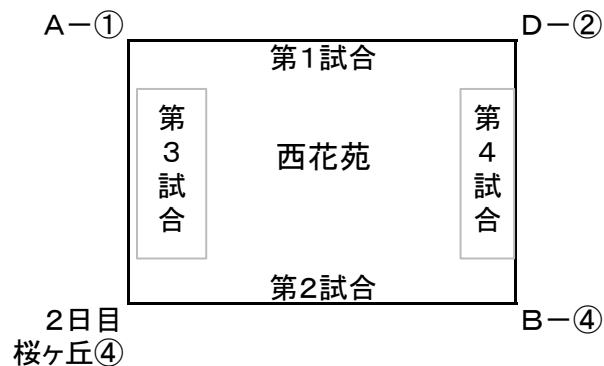

Dブロック ① 9時30分～
桜ヶ丘球場 ② 11時30分～
③ 13時30分～

※2日目及び3日目は別紙参照下さい

【試合会場、試合開始予定時間、審判割り振りについて】

■審判の割り振り

4試合会場の場合

①は②、②は①、③は④、④は③

※ただし、3日目はゴールド審判による

■試合会場と試合開始予定時間

	《1日目:11日》	《2日目:20日》	《3日目:21日》
広瀬多目的 ※3日目は(奥)になります		キッズ大会会場 8時集合	① 8時00分～ ② 10時00分～ ③ 12時30分～ ④ 14時30分～
桜ヶ丘球場			① 8時30分～ ② 10時30分～ ③ 12時30分～ ④ 14時30分～

交流戦組合せ(8月21日)

★グラウンド準備は第1試合のGマークのついたチームでご協力願います

《リンク表の見方》

- ・アルファベットは春季大会トーナメント表のブロックです
 - ・数字は春季大会トーナメント表の試合順です
 - ・各々、上記試合の敗者が割り当てとなります
- ※例えばB-①は、桜ヶ丘球場の第1試合の敗者

《試合時間等》

- ・広瀬多目的会場の第1試合は8時～
 - ・その他の会場の第1試合は8時30分～
 - ・5回戦(70分を超えて次の回には入らない)
- ⇒15時30分頃までには広瀬多目的グラウンドへお集まり下さい