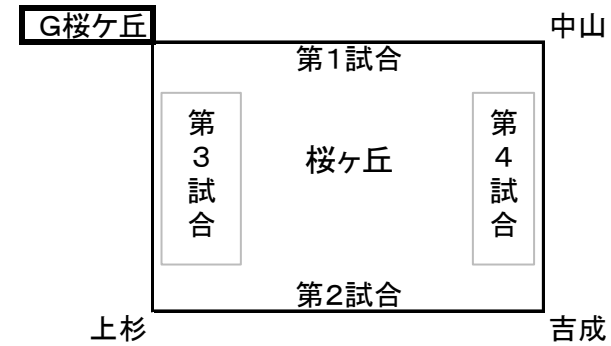

交流戦組合せ(5月1日)

★グラウンド準備は第1試合のGマークのついたチームでご協力願います

※3チームともジャンボ開会式後の参戦です。
※準備出来次第、試合開始とします。
※5回戦(60分を超えて次の回には入らない)

※第一試合は8時30分~とします
※5回戦(70分を超えて次の回には入らない)

☆15時30分頃までには広瀬球場へお集まり下さい

※第一試合は10時~とします
※5回戦(70分を超えて次の回には入らない)