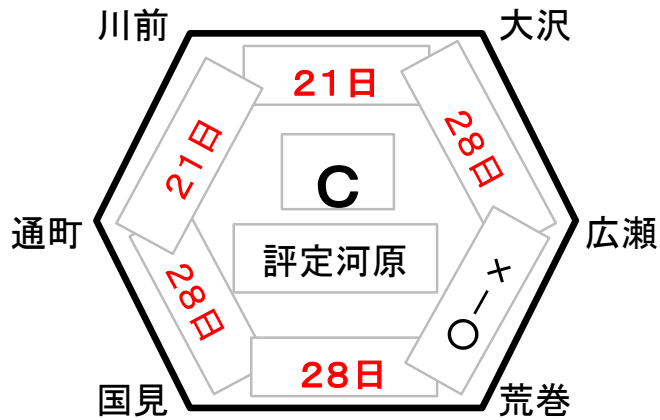

青葉区新人大会ブロック別リンク表

選手宣誓
本間 清広

青葉区新人大会 今後の試合日程表

- ①試合開始時間を早めたい場合や試合順を変更したい場合は、当該グラウンドチーム同士で調整下さい。
- ②Gのチームはグラウンド担当のご協力をお願いします。
- ③帯同となっている試合は、縦は該当チームとし、横はベンチの反対側の塁審とします。
- ④学校会場となる試合は、両チームの帯同審判で行ってください。グラウンドルールなど両チームでしっかり確認下さい。
- ⑤試合結果はグラウンド担当チームより、畑山まで電話報告をお願いいたします。(携帯メールでも結構です)

21日(土曜日): 広瀬多目的グラウンド

| 審判 | | 1塁側 | 3塁側 | |
|-------|-------|-----|-----|------|
| 川平-愛子 | 9:30 | 大沢 | G川前 | |
| 大沢-川前 | 10:50 | 川平 | 愛子 | 決定戦 |
| 帯同審判 | 11:10 | 川平 | 愛子 | 練習試合 |
| 栗生-八幡 | 13:00 | 川前 | 通町 | |
| 通町-川前 | 14:20 | 栗生 | 八幡 | |

※6時から使用可能です(用具使用は7時からになります)

28日(土曜日): 西花苑球場

| 審判 | | 1塁側 | 3塁側 | |
|-------|-------|-----|-----|------|
| 大沢-広瀬 | 9:30 | 国見 | 荒巻 | |
| 荒巻-国見 | 10:50 | G大沢 | 広瀬 | |
| 大沢-帯同 | 12:10 | 通町 | 国見 | |
| 帯同審判 | 13:30 | 大沢 | ※ | 練習試合 |

12月5日(土曜日): 中山小

| | | | | |
|------|------|-----|----|--|
| 帯同審判 | 9:30 | G中山 | 東六 | |
|------|------|-----|----|--|