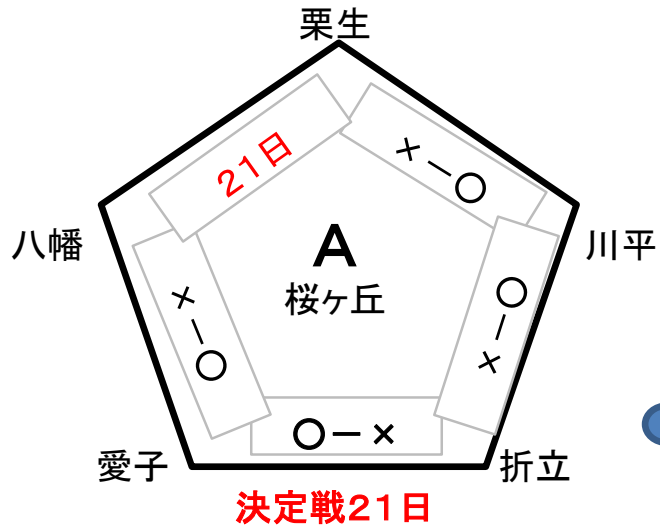

青葉区新人大会ブロック別リンク表

選手宣誓
本間 清広

青葉区新人大会 今後の試合日程表

- ①試合開始時間を早めたい場合や試合順を変更したい場合は、当該グラウンドチーム同士で調整下さい。
- ②Gのチームはグラウンド担当のご協力をお願いします。
- ③帯同となっている試合は、縦は該当チームとし、横はベンチの反対側の塁審とします。
- ④学校会場となる試合は、両チームの帯同審判で行ってください。グラウンドルールなど両チームでしっかり確認下さい。
- ⑤試合結果はグラウンド担当チームより、畑山まで電話報告をお願いいたします。(携帯メールでも結構です)

21日(土曜日): 広瀬多目的グラウンド

| 審判 | | 1塁側 | 3塁側 | |
|-------|-------|-----|-----|------|
| 川平-愛子 | 9:30 | 大沢 | G川前 | |
| 大沢-川前 | 10:50 | 川平 | 愛子 | 決定戦 |
| 帯同審判 | 11:10 | 川平 | 愛子 | 練習試合 |
| 栗生-八幡 | 13:00 | 川前 | 通町 | |
| 通町-川前 | 14:20 | 栗生 | 八幡 | |

12月5日(土曜日): 中山小

| | | | | |
|------|------|-----|----|--|
| 帯同審判 | 9:30 | G中山 | 東六 | |
|------|------|-----|----|--|