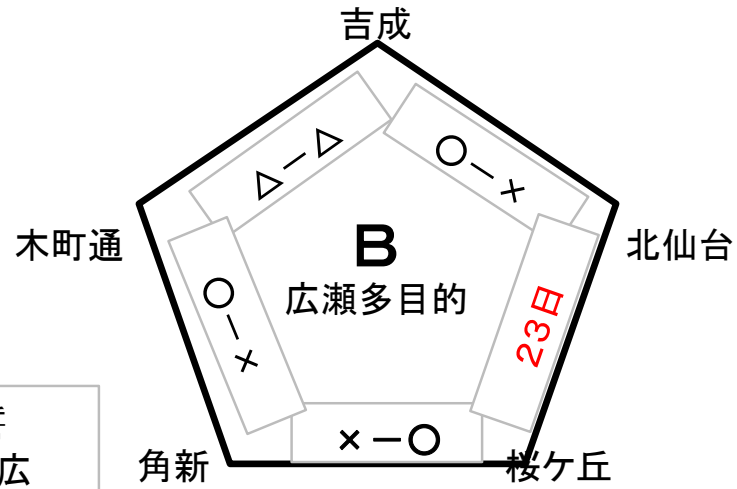

青葉区新人大会ブロック別リンク表

選手宣誓
本間 清広

青葉区新人大会 今後の試合日程表

- ①試合開始時間を早めたい場合や試合順を変更したい場合は、当該グラウンドチーム同士で調整下さい。
- ②Gのチームはグラウンド担当のご協力をお願いします。
- ③帯同となっている試合は、縦は該当チームとし、横はベンチの反対側の塁審とします。
- ④学校会場となる試合は、両チームの帯同審判で行ってください。グラウンドルールなど両チームでしっかり確認下さい。
- ⑤試合結果はグラウンド担当チームより、畑山まで電話報告をお願いいたします。(携帯メールでも結構です)

21日(土曜日): 広瀬多目的グラウンド

| 審判 | | 1塁側 | 3塁側 | |
|-------|-------|-----|-----|------|
| 川平-愛子 | 9:30 | 大沢 | G川前 | |
| 大沢-川前 | 10:50 | 川平 | 愛子 | 決定戦 |
| 帯同審判 | 11:10 | 川平 | 愛子 | 練習試合 |
| 栗生-八幡 | 13:00 | 川前 | 通町 | |
| 通町-川前 | 14:20 | 栗生 | 八幡 | |

12月5日(土曜日): 中山小

| | | | | |
|------|------|-----|----|--|
| 帯同審判 | 9:30 | G中山 | 東六 | |
|------|------|-----|----|--|