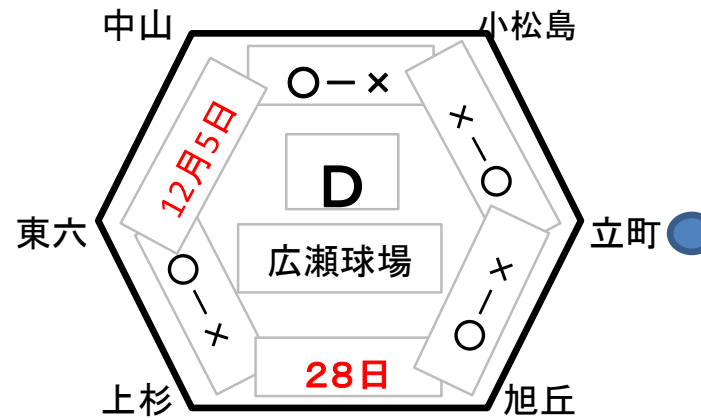

青葉区新人大会ブロック別リンク表

選手宣誓
本間 清広

青葉区新人大会 今後の試合日程表

- ①試合開始時間を早めたい場合や試合順を変更したい場合は、当該グラウンドチーム同士で調整下さい。
- ②Gのチームはグラウンド担当のご協力をお願いします。
- ③帯同となっている試合は、縦は該当チームとし、横はベンチの反対側の塁審とします。
- ④学校会場となる試合は、両チームの帯同審判で行ってください。グラウンドルールなど両チームでしっかり確認下さい。
- ⑤試合結果はグラウンド担当チームより、畑山まで電話報告をお願いいたします。(携帯メールでも結構です)

21日(土曜日): 広瀬多目的グラウンド

| 審判 | | 1塁側 | 3塁側 | |
|-------|-------|-----|-----|------|
| 川平-愛子 | 9:30 | 大沢 | G川前 | |
| 大沢-川前 | 10:50 | 川平 | 愛子 | 決定戦 |
| 帯同審判 | 11:10 | 川平 | 愛子 | 練習試合 |
| 栗生-八幡 | 13:00 | 川前 | 通町 | |
| 通町-川前 | 14:20 | 栗生 | 八幡 | |

12月5日(土曜日): 中山小

| | | | | |
|------|------|-----|----|--|
| 帯同審判 | 9:30 | G中山 | 東六 | |
|------|------|-----|----|--|