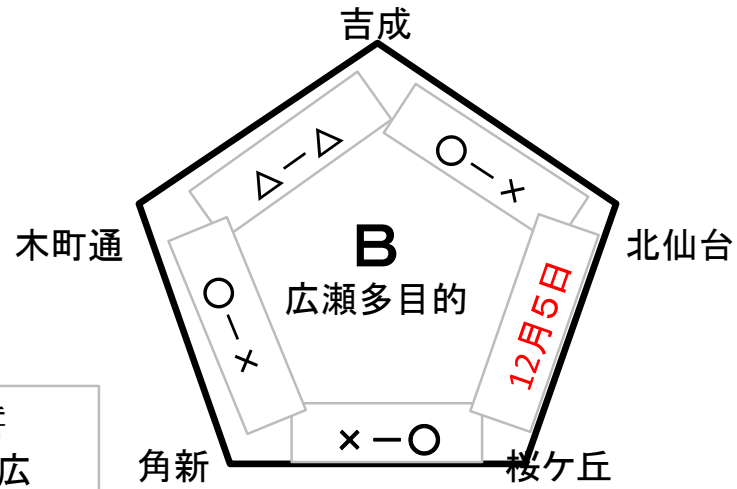

青葉区新人大会ブロック別リンク表

選手宣誓
本間 清広

青葉区新人大会 今後の試合日程表

- ①試合開始時間を早めたい場合や試合順を変更したい場合は、当該グラウンドチーム同士で調整下さい。
- ②Gのチームはグラウンド担当のご協力をお願いします。
- ③帯同となっている試合は、縦は該当チームとし、横はベンチの反対側の塁審とします。
- ④学校会場となる試合は、両チームの帯同審判で行ってください。グラウンドルールなど両チームでしっかり確認下さい。
- ⑤試合結果はグラウンド担当チームより、畑山まで電話報告をお願いいたします。(携帯メールでも結構です)

28日(土曜日):西花苑球場

審判		1塁側	3塁側	
荒巻-国見	9:30	G大沢	広瀬	
大沢-広瀬	10:50	国見	荒巻	
大沢-荒巻	12:10	国見	通町	
帯同審判	13:30	大沢	通町	練習試合

※勝ち点が同点になった場合には優勝決定戦を第4試合に行います
 ※優勝決定戦の審判は、当日、大沢さんで調整下さい

28日(土曜日):旭丘小

帯同審判	14:00	G旭丘	上杉	
------	-------	-----	----	--

12月5日(土曜日):中山小

中山-東六	8:30	桜ヶ丘	北仙台	
桜ヶ丘-北仙台	10:00	G中山	東六	