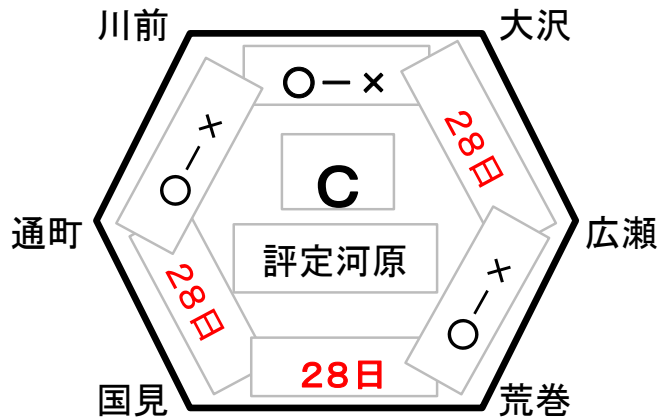

青葉区新人大会ブロック別リンク表

選手宣誓
本間 清広

青葉区新人大会 今後の試合日程表

- ①試合開始時間を早めたい場合や試合順を変更したい場合は、当該グラウンドチーム同士で調整下さい。
- ②Gのチームはグラウンド担当のご協力をお願いします。
- ③帯同となっている試合は、縦は該当チームとし、横はベンチの反対側の塁審とします。
- ④学校会場となる試合は、両チームの帯同審判で行ってください。グラウンドルールなど両チームでしっかり確認下さい。
- ⑤試合結果はグラウンド担当チームより、畑山まで電話報告をお願いいたします。(携帯メールでも結構です)

28日(土曜日):西花苑球場

審判		1塁側	3塁側	
荒巻-国見	9:30	G大沢	広瀬	
大沢-広瀬	10:50	国見	荒巻	
大沢-荒巻	12:10	国見	通町	
帯同審判	13:30	大沢	通町	練習試合

※勝ち点が同点になった場合には優勝決定戦を第4試合に行います
 ※優勝決定戦の審判は、当日、大沢さんで調整下さい

28日(土曜日):旭丘小

帯同審判	14:00	G旭丘	上杉	
------	-------	-----	----	--

12月5日(土曜日):中山小

中山-東六	8:30	桜ヶ丘	北仙台	
桜ヶ丘-北仙台	10:00	G中山	東六	