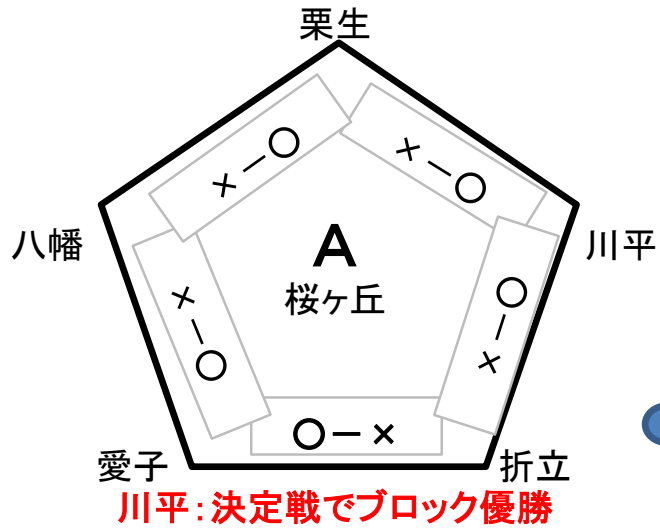

青葉区新人大会ブロック別リンク表

選手宣誓
本間 清広

青葉区新人大会 今後の試合日程表

- ①試合開始時間を早めたい場合や試合順を変更したい場合は、当該グラウンドチーム同士で調整下さい。
- ②Gのチームはグラウンド担当のご協力をお願いします。
- ③帯同となっている試合は、縦は該当チームとし、横はベンチの反対側の塁審とします。
- ④学校会場となる試合は、両チームの帯同審判で行ってください。グラウンドルールなど両チームでしっかり確認下さい。
- ⑤試合結果はグラウンド担当チームより、畑山まで電話報告をお願いいたします。(携帯メールでも結構です)

28日(土曜日):西花苑球場

審判		1塁側	3塁側	
荒巻-国見	9:30	G大沢	広瀬	
大沢-広瀬	10:50	国見	荒巻	
大沢-荒巻	12:10	国見	通町	
帯同審判	13:30	大沢	通町	練習試合

※勝ち点が同点になった場合には優勝決定戦を第4試合に行います
 ※優勝決定戦の審判は、当日、大沢さんで調整下さい

28日(土曜日):旭丘小

帯同審判	14:00	G旭丘	上杉	
------	-------	-----	----	--

12月5日(土曜日):中山小

中山-東六	8:30	桜ヶ丘	北仙台	
桜ヶ丘-北仙台	10:00	G中山	東六	