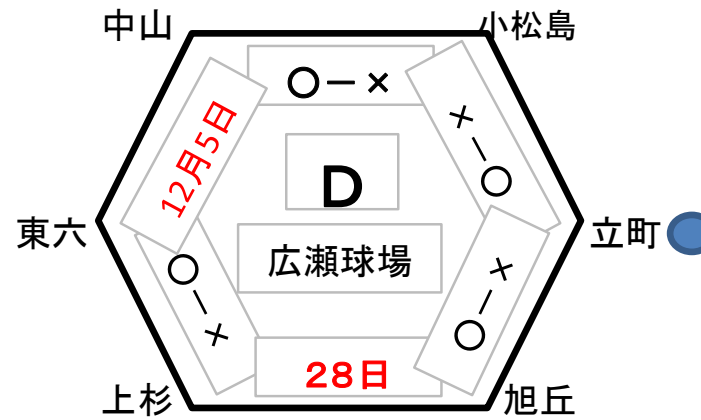

青葉区新人大会ブロック別リンク表

選手宣誓
本間 清広

青葉区新人大会 今後の試合日程表

- ①試合開始時間を早めたい場合や試合順を変更したい場合は、当該グラウンドチーム同士で調整下さい。
- ②Gのチームはグラウンド担当のご協力をお願いします。
- ③帯同となっている試合は、縦は該当チームとし、横はベンチの反対側の塁審とします。
- ④学校会場となる試合は、両チームの帯同審判で行ってください。グラウンドルールなど両チームでしっかり確認下さい。
- ⑤試合結果はグラウンド担当チームより、畑山まで電話報告をお願いいたします。(携帯メールでも結構です)

28日(土曜日):西花苑球場

審判		1塁側	3塁側	
荒巻-国見	9:30	G大沢	広瀬	
大沢-広瀬	10:50	国見	荒巻	
大沢-荒巻	12:10	国見	通町	
帯同審判	13:30	大沢	通町	練習試合

※勝ち点が同点になった場合には優勝決定戦を第4試合に行います
 ※優勝決定戦の審判は、当日、大沢さんで調整下さい

28日(土曜日):旭丘小

帯同審判	14:00	G旭丘	上杉	
------	-------	-----	----	--

12月5日(土曜日):中山小

中山-東六	8:30	桜ヶ丘	北仙台	
桜ヶ丘-北仙台	10:00	G中山	東六	