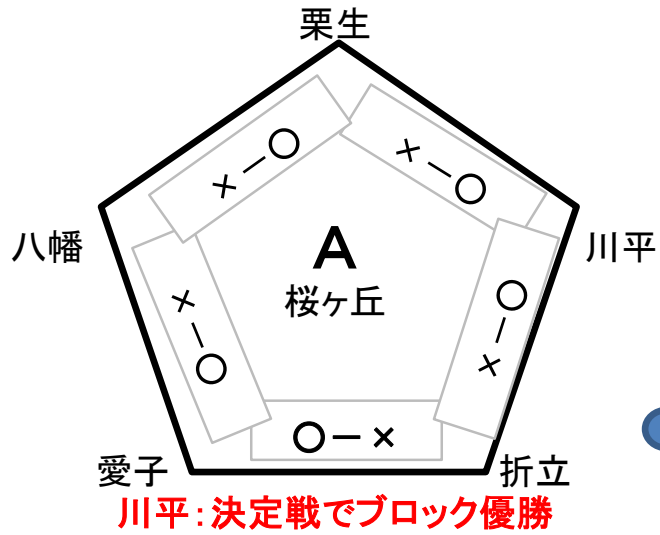

# 青葉区新人大会ブロック別リンク表

● 選手宣誓  
本間 清広

# 青葉区新人大会 今後の試合日程表

- ①試合開始時間を早めたい場合や試合順を変更したい場合は、当該グラウンドチーム同士で調整下さい。
- ②Gのチームはグラウンド担当のご協力をお願いします。
- ③帯同となっている試合は、縦は該当チームとし、横はベンチの反対側の塁審とします。
- ④学校会場となる試合は、両チームの帯同審判で行ってください。グラウンドルールなど両チームでしっかり確認下さい。
- ⑤試合結果はグラウンド担当チームより、畑山まで電話報告をお願いいたします。(携帯メールでも結構です)