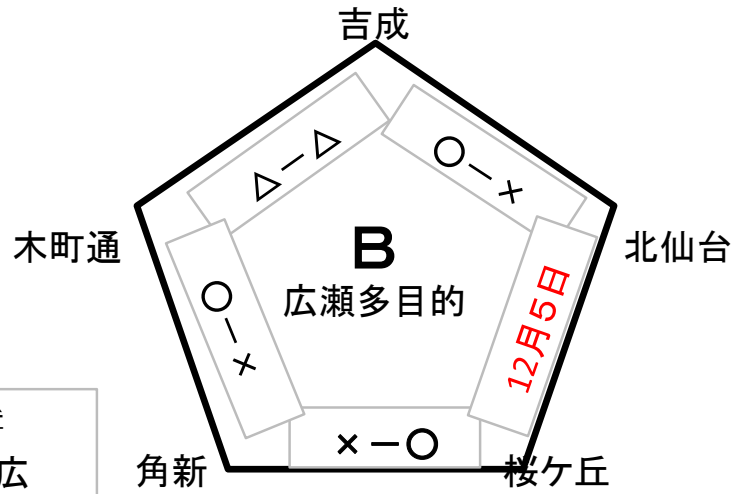

# 青葉区新人大会ブロック別リンク表

● 選手宣誓  
本間 清広

# 青葉区新人大会 今後の試合日程表

- ①試合開始時間を早めたい場合や試合順を変更したい場合は、当該グラウンドチーム同士で調整下さい。
- ②Gのチームはグラウンド担当のご協力をお願いします。
- ③帯同となっている試合は、縦は該当チームとし、横はベンチの反対側の塁審とします。
- ④学校会場となる試合は、両チームの帯同審判で行ってください。グラウンドルールなど両チームでしっかり確認下さい。
- ⑤試合結果はグラウンド担当チームより、畑山まで電話報告をお願いいたします。(携帯メールでも結構です)

## 12月5日(土曜日):中山小

中山-東六	8:30	桜ヶ丘	北仙台	
桜ヶ丘-北仙台	10:00	G中山	東六	