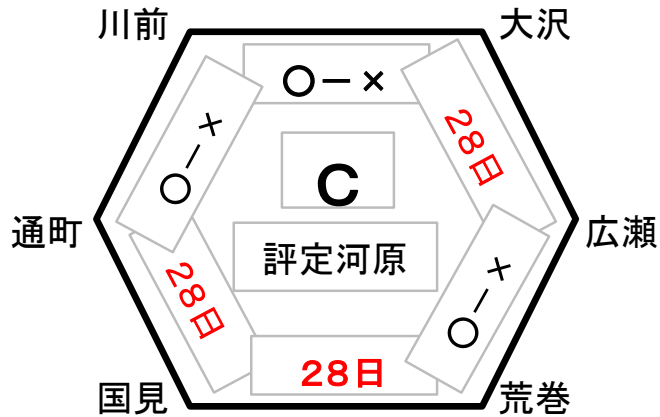

# 青葉区新人大会ブロック別リンク表

● 選手宣誓  
本間 清広

# 青葉区新人大会 今後の試合日程表

- ①試合開始時間を早めたい場合や試合順を変更したい場合は、当該グラウンドチーム同士で調整下さい。
- ②Gのチームはグラウンド担当のご協力をお願いします。
- ③帯同となっている試合は、縦は該当チームとし、横はベンチの反対側の塁審とします。
- ④学校会場となる試合は、両チームの帯同審判で行ってください。グラウンドルールなど両チームでしっかり確認下さい。
- ⑤試合結果はグラウンド担当チームより、畑山まで電話報告をお願いいたします。(携帯メールでも結構です)

## 28日(土曜日):西花苑球場

審判		1塁側	3塁側	
大沢-広瀬	9:30	国見	荒巻	
荒巻-国見	10:50	G大沢	広瀬	
大沢-帯同	12:10	通町	国見	
帯同審判	13:30	大沢	※	練習試合

※帯同チームの中で練習試合をお願いします

## 12月5日(土曜日):中山小

中山-東六	8:30	桜ヶ丘	北仙台	
桜ヶ丘-北仙台	10:00	G中山	東六	