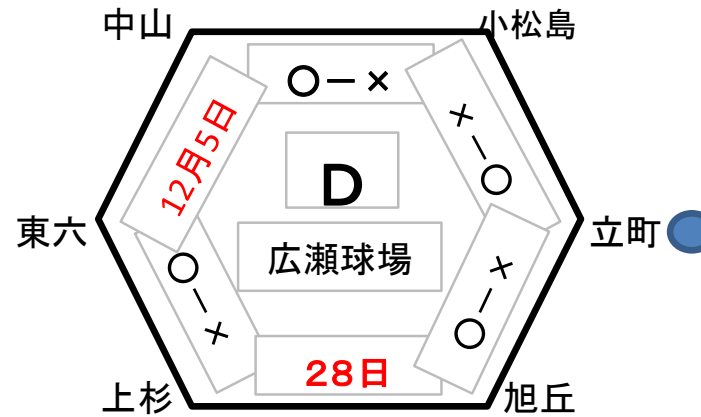

# 青葉区新人大会ブロック別リンク表

● 選手宣誓  
本間 清広

# 青葉区新人大会 今後の試合日程表

- ①試合開始時間を早めたい場合や試合順を変更したい場合は、当該グラウンドチーム同士で調整下さい。
- ②Gのチームはグラウンド担当のご協力をお願いします。
- ③帯同となっている試合は、縦は該当チームとし、横はベンチの反対側の塁審とします。
- ④学校会場となる試合は、両チームの帯同審判で行ってください。グラウンドルールなど両チームでしっかり確認下さい。
- ⑤試合結果はグラウンド担当チームより、畑山まで電話報告をお願いいたします。(携帯メールでも結構です)

## 12月5日(土曜日):中山小

中山-東六	8:30	桜ヶ丘	北仙台	
桜ヶ丘-北仙台	10:00	G中山	東六	