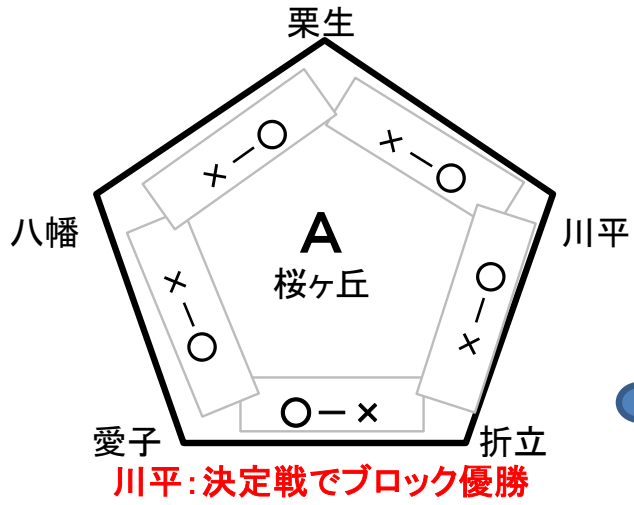

青葉区新人大会ブロック別リンク表

● 選手宣誓
本間 清広

青葉区新人大会 今後の試合日程表

- ①試合開始時間を早めたい場合や試合順を変更したい場合は、当該グラウンドチーム同士で調整下さい。
- ②Gのチームはグラウンド担当のご協力をお願いします。
- ③帯同となっている試合は、縦は該当チームとし、横はベンチの反対側の塁審とします。
- ④学校会場となる試合は、両チームの帯同審判で行ってください。グラウンドルールなど両チームでしっかり確認下さい。
- ⑤試合結果はグラウンド担当チームより、畑山まで電話報告をお願いいたします。(携帯メールでも結構です)

28日(土曜日):西花苑球場

審判		1塁側	3塁側	
大沢-広瀬	9:30	国見	荒巻	
荒巻-国見	10:50	G大沢	広瀬	
大沢-帯同	12:10	通町	国見	
帯同審判	13:30	大沢	※	練習試合

※帯同チームの中で練習試合をお願いします

23日(月曜日):北仙台小

帯同審判	14:30	G北仙台	桜ヶ丘	
------	-------	------	-----	--

28日(土曜日):旭丘小