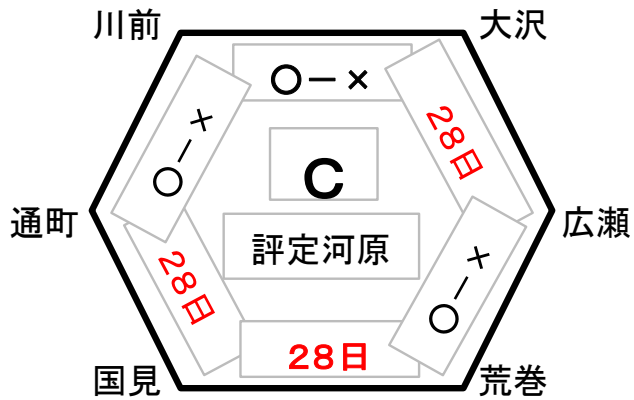

青葉区新人大会ブロック別リンク表

● 選手宣誓
本間 清広

青葉区新人大会 今後の試合日程表

- ①試合開始時間を早めたい場合や試合順を変更したい場合は、当該グラウンドチーム同士で調整下さい。
- ②Gのチームはグラウンド担当のご協力をお願いします。
- ③帯同となっている試合は、縦は該当チームとし、横はベンチの反対側の塁審とします。
- ④学校会場となる試合は、両チームの帯同審判で行ってください。グラウンドルールなど両チームでしっかり確認下さい。
- ⑤試合結果はグラウンド担当チームより、畑山まで電話報告をお願いいたします。(携帯メールでも結構です)

28日(土曜日):西花苑球場

審判		1塁側	3塁側	
大沢-広瀬	9:30	国見	荒巻	
荒巻-国見	10:50	G大沢	広瀬	
大沢-帯同	12:10	通町	国見	
帯同審判	13:30	大沢	※	練習試合

※帯同チームの中で練習試合をお願いします

23日(月曜日):北仙台小

帯同審判	14:30	G北仙台	桜ヶ丘	
------	-------	------	-----	--

28日(土曜日):旭丘小

帯同審判	14:00	G旭丘	上杉	
------	-------	-----	----	--

12月5日(土曜日):中山小

帯同審判	9:30	G中山	東六	
------	------	-----	----	--