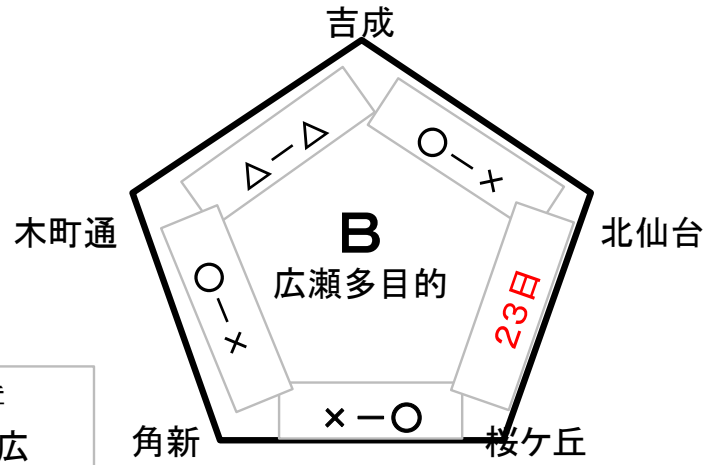

青葉区新人大会ブロック別リンク表

● 選手宣誓
本間 清広

青葉区新人大会 今後の試合日程表

- ①試合開始時間を早めたい場合や試合順を変更したい場合は、当該グラウンドチーム同士で調整下さい。
- ②Gのチームはグラウンド担当のご協力をお願いします。
- ③帯同となっている試合は、縦は該当チームとし、横はベンチの反対側の塁審とします。
- ④学校会場となる試合は、両チームの帯同審判で行ってください。グラウンドルールなど両チームでしっかり確認下さい。
- ⑤試合結果はグラウンド担当チームより、畑山まで電話報告をお願いいたします。(携帯メールでも結構です)

28日(土曜日):西花苑球場

審判		1塁側	3塁側	
大沢-広瀬	9:30	国見	荒巻	
荒巻-国見	10:50	G大沢	広瀬	
大沢-帯同	12:10	通町	国見	
帯同審判	13:30	大沢	※	練習試合

※帯同チームの中で練習試合をお願いします

23日(月曜日):北仙台小

帯同審判	14:30	G北仙台	桜ヶ丘	
------	-------	------	-----	--

28日(土曜日):旭丘小

帯同審判	14:00	G旭丘	上杉	
------	-------	-----	----	--

12月5日(土曜日):中山小

帯同審判	9:30	G中山	東六	
------	------	-----	----	--