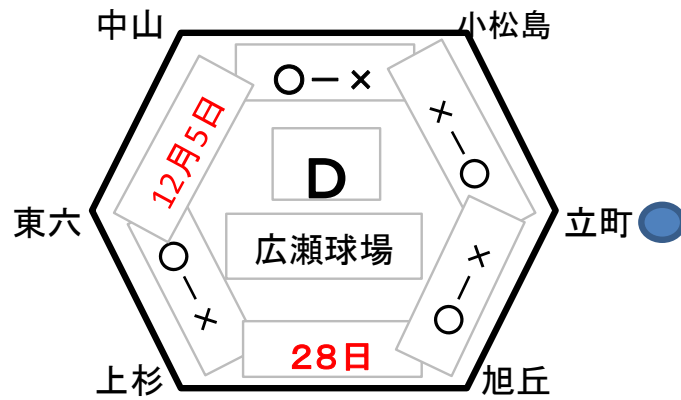

青葉区新人大会ブロック別リンク表

● 選手宣誓
本間 清広

青葉区新人大会 今後の試合日程表

- ①試合開始時間を早めたい場合や試合順を変更したい場合は、当該グラウンドチーム同士で調整下さい。
- ②Gのチームはグラウンド担当のご協力をお願いします。
- ③帯同となっている試合は、縦は該当チームとし、横はベンチの反対側の塁審とします。
- ④学校会場となる試合は、両チームの帯同審判で行ってください。グラウンドルールなど両チームでしっかり確認下さい。
- ⑤試合結果はグラウンド担当チームより、畑山まで電話報告をお願いいたします。(携帯メールでも結構です)

28日(土曜日):西花苑球場

審判		1塁側	3塁側	
大沢-広瀬	9:30	国見	荒巻	
荒巻-国見	10:50	G大沢	広瀬	
大沢-帯同	12:10	通町	国見	
帯同審判	13:30	大沢	※	練習試合

※帯同チームの中で練習試合をお願いします

23日(月曜日):北仙台小

帯同審判	14:30	G北仙台	桜ヶ丘	
------	-------	------	-----	--

28日(土曜日):旭丘小

帯同審判	14:00	G旭丘	上杉	
------	-------	-----	----	--

12月5日(土曜日):中山小

帯同審判	9:30	G中山	東六	
------	------	-----	----	--