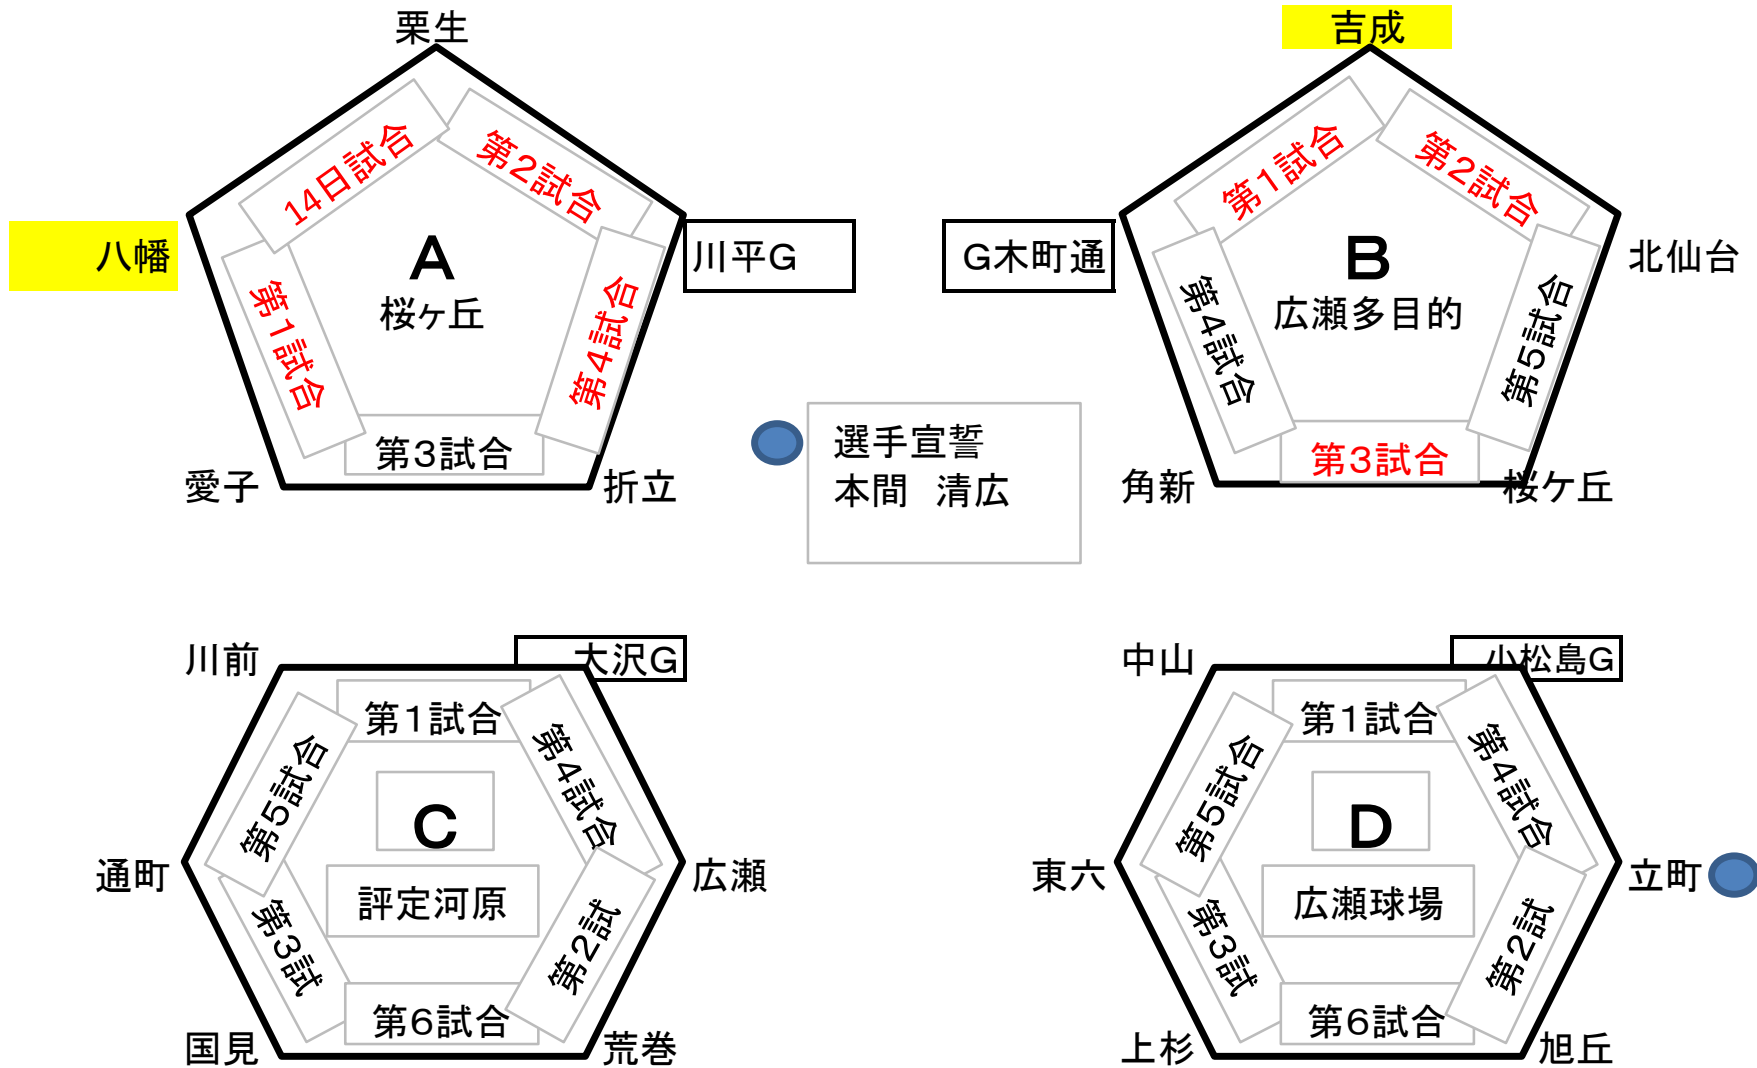

青葉区新人大会ブロック別リンク表

【試合開始予定時間、審判割り振りについて】

■審判の割り振り

4試合会場の場合

①は②、②は①、③は④、④は③

5試合会場の場合

①は②、②は①、③は④、④は⑤、⑤は③と④の敗者チーム

6試合会場の場合

①は②、②は①、③は④、④は⑤、⑤は⑥、⑥は④と⑤の敗者チーム

■試合開始予定時間

Aブロック

桜ヶ丘球場

① 8時30分～

② 9時50分～

③ 11時10分～

④ 12時30分～

Bブロック

広瀬多目的

① 8時30分～

② 9時50分～

③ 11時10分～

④ 12時30分～

⑤ 13時50分～

C・Dブロック

評定河原球場

広瀬球場

① 8時00分～

② 9時20分～

③ 10時40分～

④ 12時00分～

⑤ 13時20分～

⑥ 14時40分～