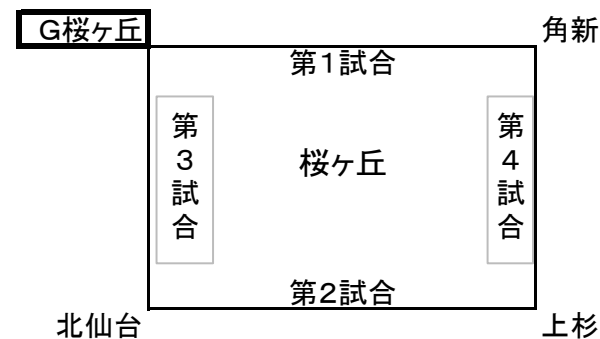

愛子  
20

木町通  
21

栗生  
22

Aブロック  
西花苑球場

Bブロック  
広瀬多目的(手前)

Cブロック  
広瀬多目的(奥)

Dブロック  
栗生小

## 交流戦組合せ(11月1日)

★グラウンド準備は第1試合のGマークのついたチームが責任チームとします。

★第一試合のチーム及び第二試合のチームの皆さんも可能な限りご協力願います

### 《リンク表の見方》

- ・アルファベットは秋季大会トーナメント表のブロックです
  - ・数字は秋季大会トーナメント表の試合順です
  - ・各々、上記試合の敗者が割り当てとなります
- ※例えばB-①は、広瀬多目的の第1試合の敗者