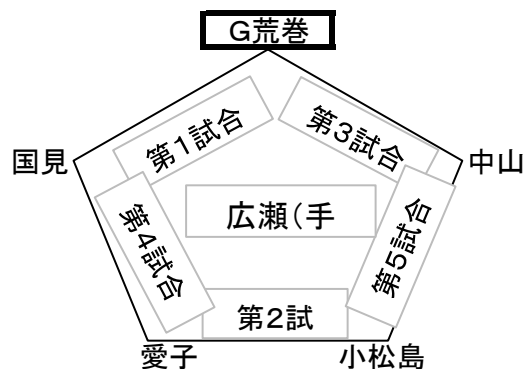

愛子  
20

木町通  
21

栗生  
22

Aブロック  
西花苑球場

Bブロック  
広瀬多目的(手前)

Cブロック  
広瀬多目的(奥)

Dブロック  
栗生小

## 交流戦組合せ(11月1日)

★グラウンド準備は第1試合のGマークのついたチームが責任チームとします。

★第一試合のチーム及び第二試合のチームの皆さんも可能な限りご協力願います

### 《リンク表の見方》

- ・アルファベットは秋季大会トーナメント表のブロックです
  - ・数字は秋季大会トーナメント表の試合順です
  - ・各々、上記試合の敗者が割り当てとなります
- ※例えばB-①は、広瀬多目的の第1試合の敗者