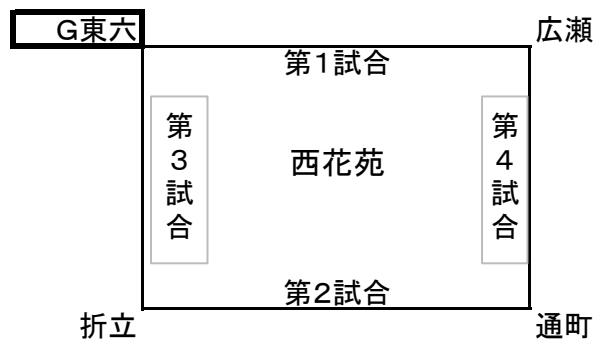

愛子  
20

木町通  
21

栗生  
22

Aブロック  
西花苑球場

Bブロック  
広瀬多目的(手前)

Cブロック  
広瀬多目的(奥)

Dブロック  
栗生小

## 交流戦組合せ(11月1日)

★グラウンド準備は第1試合のGマークのついたチームが責任チームとします。

★第一試合のチーム及び第二試合のチームの皆さんも可能な限りご協力願います

### 《リンク表の見方》

- ・アルファベットは秋季大会トーナメント表のブロックです
  - ・数字は秋季大会トーナメント表の試合順です
  - ・各々、上記試合の敗者が割り当てとなります
- ※例えばB-①は、広瀬多目的の第1試合の敗者