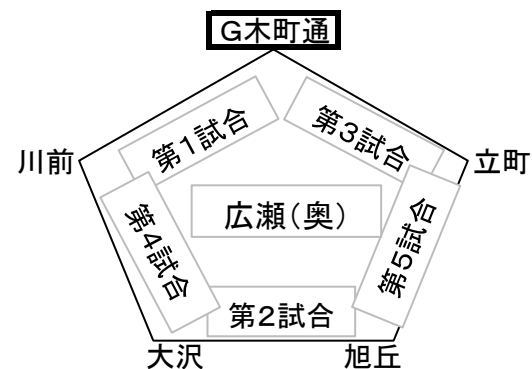

愛子  
20

木町通  
21

栗生  
22

Aブロック  
西花苑球場

Bブロック  
広瀬多目的(手前)

Cブロック  
広瀬多目的(奥)

Dブロック  
栗生小

## 交流戦組合せ(11月1日)

★グラウンド準備は第1試合のGマークのついたチームが責任チームとします。

★第一試合のチーム及び第二試合のチームの皆さんも可能な限りご協力願います

### 《リンク表の見方》

- ・アルファベットは秋季大会トーナメント表のブロックです
  - ・数字は秋季大会トーナメント表の試合順です
  - ・各々、上記試合の敗者が割り当てとなります
- ※例えばB-①は、広瀬多目的の第1試合の敗者