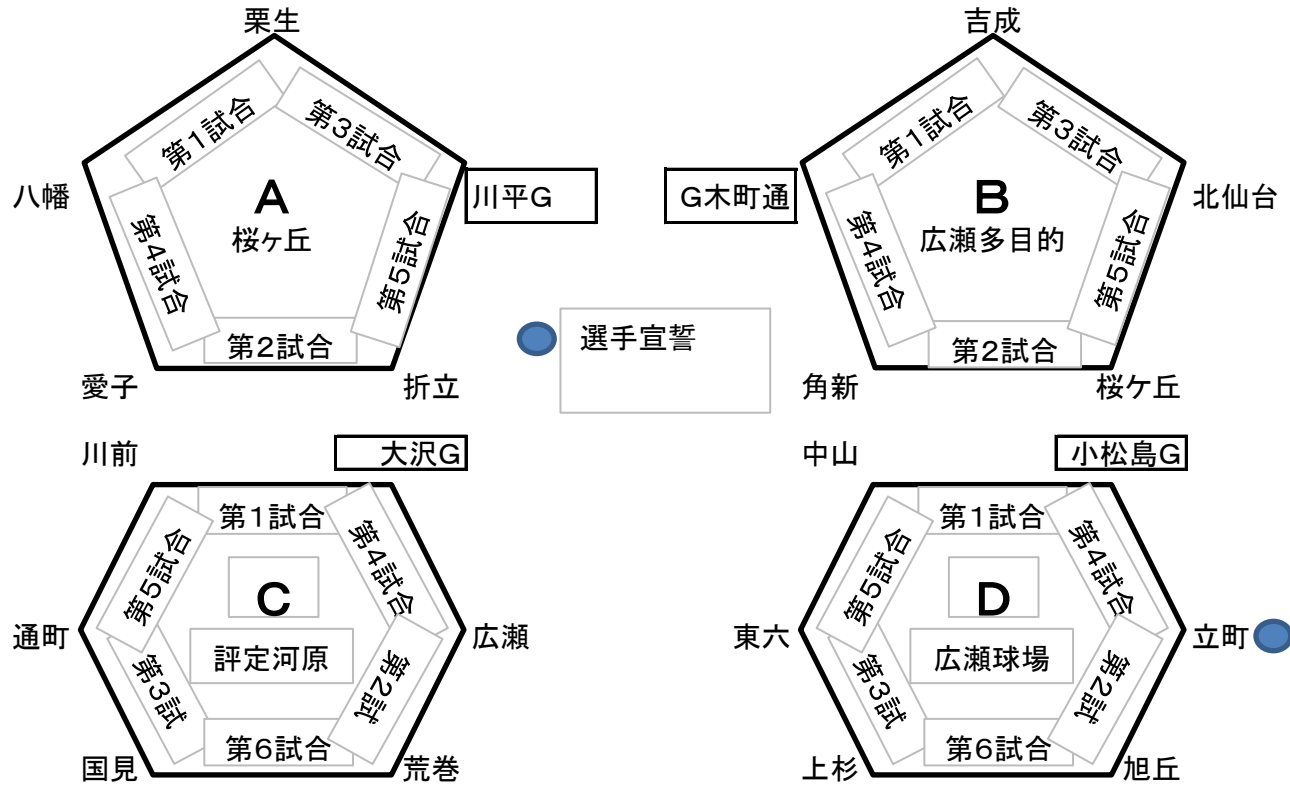

青葉区新人大会ブロック別リンク表

【新人大会の抽選に当たっての確認事項】

学童新人大会上位4チーム

- 通町コスモスボーイズ
- 川平ストロングパワーズ
- 吉成野球スポーツ少年団
- 旭丘少年野球クラブ

- ①上記チームが球場(ABCD)を抽選する(抽選順はジャンケン)
- ②その後、担当球場(ABCD)毎の番号を抽選する

今年度のグラウンド担当チーム

1	吉成野球スポーツ少年団	秋季大会担当	12	角新ファイターズ	
2	桜ヶ丘キラーズ	秋季大会担当	13	広瀬スポーツ少年団	春季大会担当
3	木町通フレンズ	青葉区新人大会担当	14	北仙台ジャガーズ	春季大会担当
4	川平ストロングパワーズ	青葉区新人大会担当	15	立町少年野球クラブ	春季大会担当
5	小松島ベースボールクラブ	青葉区新人大会担当	16	中山とびのこ少年野球教室	春季大会担当
6	大沢野球スポーツ少年団	青葉区新人大会担当	17	旭丘少年野球クラブ	学童新人大会担当
7	荒巻少年野球クラブ		18	八幡小少年野球クラブ	学童新人大会担当
8	国見リトルベアーズ		19	上杉スワローズ	学童新人大会担当
9	折立ジャガーズ		20	東六ゴールデンファイターズ	学童新人大会担当
10	栗生スポーツ少年団		21	川前ファイヤーズ	秋季大会担当
11	通町コスモスボーイズ		22	愛子スポーツ少年団	秋季大会担当

- ③今年度のグラウンド担当チームが担当球場(ABCD)を抽選する(抽選順はジャンケン)
- ④その後、担当球場(ABCD)毎の番号を抽選する
- ⑤上位4チーム、グラウンド担当チームを除くチームが抽選する
(抽選順は、チーム番号の1と22がジャンケンし、勝ったほうから抽選する。1・2・3または22・21・20の順)

【試合開始予定時間、審判割り振りについて】

■審判の割り振り

5試合会場の場合

①は②、②は①、③は④、④は⑤、⑤は③と④の敗者チーム

6試合会場の場合

①は②、②は①、③は④、④は⑤、⑤は⑥、⑥は④と⑤の敗者チーム

■試合開始予定時間

A・Bブロック	①	8時30分～
桜ヶ丘球場	②	9時50分～
広瀬多目的	③	11時10分～
	④	12時30分～
	⑤	13時50分～

C・Dブロック	①	8時00分～
評定河原球場	②	9時20分～
広瀬球場	③	10時40分～
	④	12時00分～
	⑤	13時20分～
	⑥	14時40分～