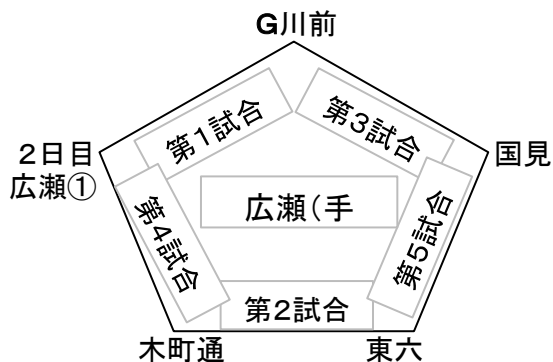

交流戦組合せ(8月23日)

★グラウンド準備は第1試合のGマークのついたチームでご協力願います

枠チームは近隣球場に入れ替わっています

《リンク表の見方》

- ・アルファベットは春季大会トーナメント表のブロックです
 - ・数字は新人大会トーナメント表の試合順です
 - ・各々、上記試合の敗者が割り当てとなります
- ※例えばB-①は、広瀬球場の第1試合の敗者

《試合時間等》

- ・広瀬多目的会場の第1試合は8時～
 - ・その他の会場の第1試合は8時30分～
 - ・5回戦(70分を超えて次の回には入らない)
- ⇒15時30分頃までには**評定河原球場**へお集まり下さい