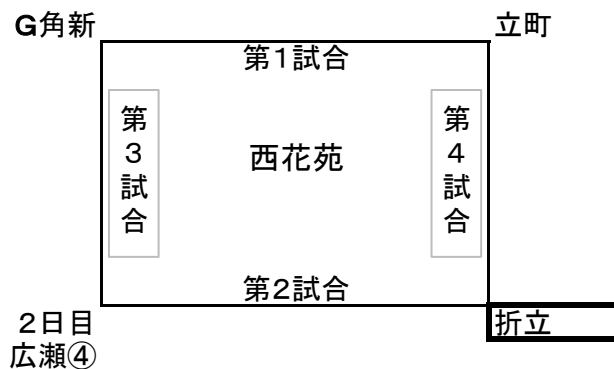

交流戦組合せ(8月23日)

★グラウンド準備は第1試合のGマークのついたチームでご協力願います

枠チームは近隣球場に入れ替わっています

《リンク表の見方》

- ・アルファベットは春季大会トーナメント表のブロックです
 - ・数字は新人大会トーナメント表の試合順です
 - ・各々、上記試合の敗者が割り当てとなります
- ※例えばB-①は、広瀬球場の第1試合の敗者

《試合時間等》

- ・広瀬多目的会場の第1試合は8時～
 - ・その他の会場の第1試合は8時30分～
 - ・5回戦(70分を超えて次の回には入らない)
- ⇒15時30分頃までには**評定河原球場**へお集まり下さい