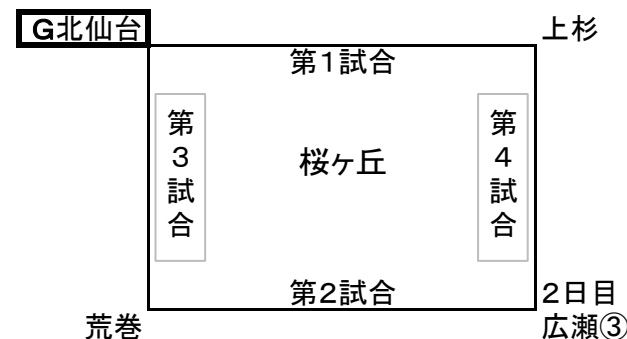

交流戦組合せ(8月23日)

★グラウンド準備は第1試合のGマークのついたチームでご協力願います

枠チームは近隣球場に入れ替わっています

《リンク表の見方》

- ・アルファベットは春季大会トーナメント表のブロックです
 - ・数字は新人大会トーナメント表の試合順です
 - ・各々、上記試合の敗者が割り当てとなります
- ※例えばB-①は、広瀬球場の第1試合の敗者

《試合時間等》

- ・広瀬多目的会場の第1試合は8時～
 - ・その他の会場の第1試合は8時30分～
 - ・5回戦(70分を超えて次の回には入らない)
- ⇒15時30分頃までには**評定河原球場**へお集まり下さい