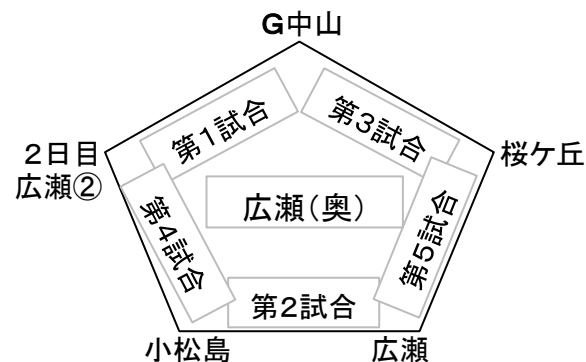

交流戦組合せ(8月23日)

★グラウンド準備は第1試合のGマークのついたチームでご協力願います

枠チームは近隣球場に入れ替わっています

《リンク表の見方》

- ・アルファベットは春季大会トーナメント表のブロックです
 - ・数字は新人大会トーナメント表の試合順です
 - ・各々、上記試合の敗者が割り当てとなります
- ※例えばB-①は、広瀬球場の第1試合の敗者

《試合時間等》

- ・広瀬多目的会場の第1試合は8時～
 - ・その他の会場の第1試合は8時30分～
 - ・5回戦(70分を超えて次の回には入らない)
- ⇒15時30分頃までには**評定河原球場**へお集まり下さい