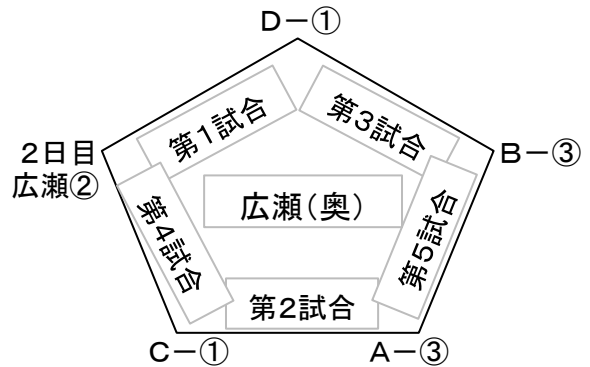

交流戦組合せ(8月23日)

★グラウンド準備は第1試合のGマークのついたチームでご協力願います

《リンク表の見方》

- ・アルファベットは春季大会トーナメント表のブロックです
 - ・数字は春季大会トーナメント表の試合順です
 - ・各々、上記試合の敗者が割り当てとなります
- ※例えばB-①は、広瀬球場の第1試合の敗者

《試合時間等》

- ・広瀬多目的会場の第1試合は8時～
 - ・その他の会場の第1試合は8時30分～
 - ・5回戦(70分を超えて次の回には入らない)
- ⇒15時30分頃までには評定河原球場へお集まり下さい