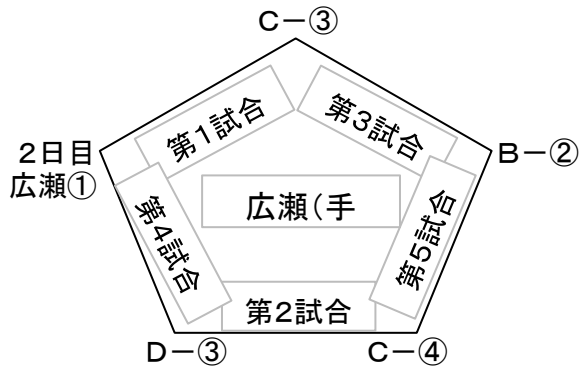

交流戦組合せ(8月23日)

★グラウンド準備は第1試合のGマークのついたチームでご協力願います

《リンク表の見方》

- ・アルファベットは春季大会トーナメント表のブロックです
 - ・数字は春季大会トーナメント表の試合順です
 - ・各々、上記試合の敗者が割り当てとなります
- ※例えばB-①は、広瀬球場の第1試合の敗者

《試合時間等》

- ・広瀬多目的会場の第1試合は8時～
 - ・その他の会場の第1試合は8時30分～
 - ・5回戦(70分を超えて次の回には入らない)
- ⇒15時30分頃までには評定河原球場へお集まり下さい