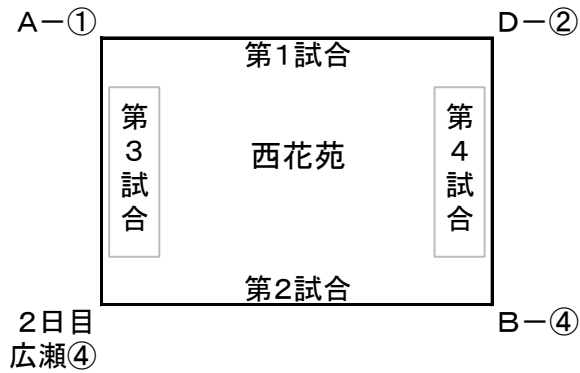

交流戦組合せ(8月23日)

★グラウンド準備は第1試合のGマークのついたチームでご協力願います

《リンク表の見方》

- ・アルファベットは春季大会トーナメント表のブロックです
 - ・数字は春季大会トーナメント表の試合順です
 - ・各々、上記試合の敗者が割り当てとなります
- ※例えばB-①は、広瀬球場の第1試合の敗者

《試合時間等》

- ・広瀬多目的会場の第1試合は8時～
 - ・その他の会場の第1試合は8時30分～
 - ・5回戦(70分を超えて次の回には入らない)
- ⇒15時30分頃までには評定河原球場へお集まり下さい