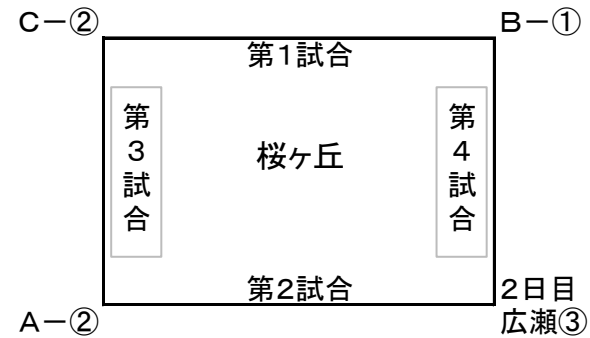

交流戦組合せ(8月23日)

★グラウンド準備は第1試合のGマークのついたチームでご協力願います

《リンク表の見方》

- ・アルファベットは春季大会トーナメント表のブロックです
 - ・数字は春季大会トーナメント表の試合順です
 - ・各々、上記試合の敗者が割り当てとなります
- ※例えばB-①は、広瀬球場の第1試合の敗者

《試合時間等》

- ・広瀬多目的会場の第1試合は8時～
 - ・その他の会場の第1試合は8時30分～
 - ・5回戦(70分を超えて次の回には入らない)
- ⇒15時30分頃までには評定河原球場へお集まり下さい