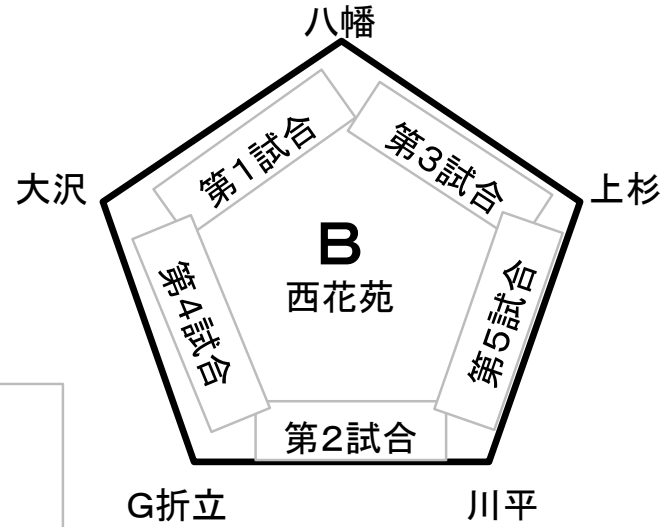

青葉区新人大会ブロック別リンク表

選手宣誓
渋谷泰正

【新人大会の抽選に当たっての確認事項】

今年度のグラウンド担当チーム

1	吉成野球スポーツ少年団	学童新人大会担当	12	角新ファイターズ	青葉区新人大会担当
2	桜ヶ丘キラース	学童新人大会担当	13	広瀬スポーツ少年団	
3	木町通フレンズ	学童新人大会担当	14	北仙台ジャガーズ	
4	川平ストロングパワーズ	学童新人大会担当	15	立町少年野球クラブ	
5	小松島ベースボールクラブ	秋季大会担当	16	中山とびのこ少年野球教室	
6	大沢野球スポーツ少年団	秋季大会担当	17	旭丘少年野球クラブ	
7	荒巻少年野球クラブ	秋季大会担当	18	八幡小少年野球クラブ	春季大会担当
8	国見リトルベアーズ	秋季大会担当	19	上杉スワローズ	春季大会担当
9	折立ジャガーズ	青葉区新人大会担当	20	東六ゴールデンファイターズ	
10	栗生スポーツ少年団	青葉区新人大会担当	21	川前ファイヤーズ	春季大会担当
11	通町コスモスポーイズ	青葉区新人大会担当	22	愛子スポーツ少年団	春季大会担当

②今年度のグラウンド担当チームが担当球場(ABCD)を抽選する(抽選順はジャンケン)

③その後、担当球場(ABCD)毎の番号を抽選する

④上位4チーム、グラウンド担当チームを除くチームが抽選する

(抽選順は、チーム番号の1と22がジャンケンし、勝ったほうから抽選する。1・2・3または22・21・20の順)

【試合開始予定時間、審判割り振りについて】

■ 審判の割り振り

5試合会場の場合

①は②、②は①、③は④、④は⑤、⑤は③と④の敗者チーム

6試合会場の場合

①は②、②は①、③は④、④は⑤、⑤は⑥、⑥は④と⑤の敗者チーム

■ 試合開始予定時間

A・Bブロック	①	8時30分～
桜ヶ丘球場	②	9時50分～
西花苑球場	③	11時10分～
	④	12時30分～
	⑤	13時50分～

C・Dブロック	①	8時00分～
評定河原球場	②	9時20分～
熊ヶ根コミュニティ	③	10時40分～
	④	12時00分～
	⑤	13時20分～
	⑥	14時40分～