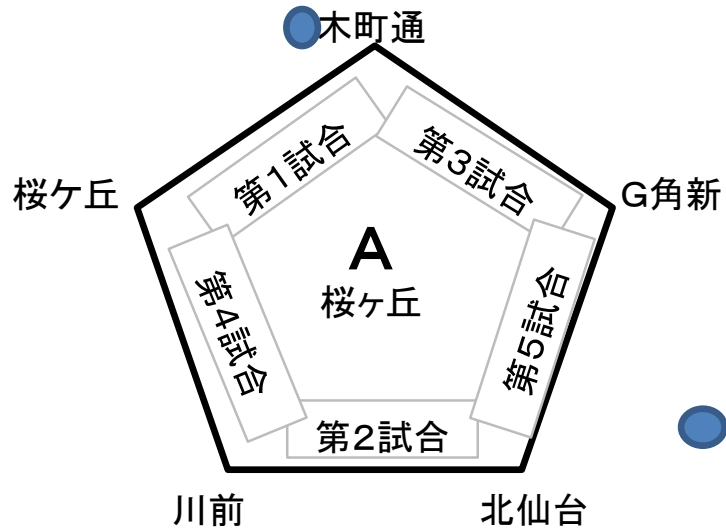

青葉区新人大会ブロック別リンク表

選手宣誓
渋谷泰正

【新人大会の抽選に当たっての確認事項】

今年度のグラウンド担当チーム

1	吉成野球スポーツ少年団	学童新人大会担当	12	角新ファイターズ	青葉区新人大会担当
2	桜ヶ丘キラース	学童新人大会担当	13	広瀬スポーツ少年団	
3	木町通フレンズ	学童新人大会担当	14	北仙台ジャガーズ	
4	川平ストロングパワーズ	学童新人大会担当	15	立町少年野球クラブ	
5	小松島ベースボールクラブ	秋季大会担当	16	中山とびのこ少年野球教室	
6	大沢野球スポーツ少年団	秋季大会担当	17	旭丘少年野球クラブ	
7	荒巻少年野球クラブ	秋季大会担当	18	八幡小少年野球クラブ	春季大会担当
8	国見リトルベアーズ	秋季大会担当	19	上杉スワローズ	春季大会担当
9	折立ジャガーズ	青葉区新人大会担当	20	東六ゴールデンファイターズ	
10	栗生スポーツ少年団	青葉区新人大会担当	21	川前ファイヤーズ	春季大会担当
11	通町コスモスポーイズ	青葉区新人大会担当	22	愛子スポーツ少年団	春季大会担当

②今年度のグラウンド担当チームが担当球場(ABCD)を抽選する(抽選順はジャンケン)

③その後、担当球場(ABCD)毎の番号を抽選する

④上位4チーム、グラウンド担当チームを除くチームが抽選する

(抽選順は、チーム番号の1と22がジャンケンし、勝ったほうから抽選する。1・2・3または22・21・20の順)

【試合開始予定時間、審判割り振りについて】

■ 審判の割り振り

5試合会場の場合

①は②、②は①、③は④、④は⑤、⑤は③と④の敗者チーム