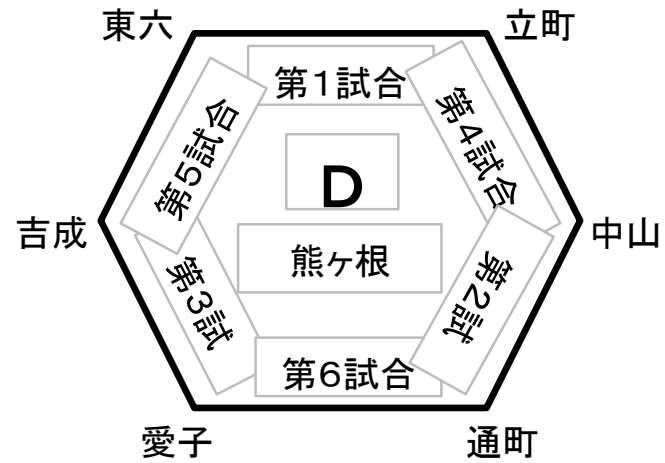

青葉区新人大会ブロック別リンク表

選手宣誓
渋谷泰正

【新人大会の抽選に当たっての確認事項】

今年度のグラウンド担当チーム

1	吉成野球スポーツ少年団	学童新人大会担当	12	角新ファイターズ	青葉区新人大会担当
2	桜ヶ丘キラース	学童新人大会担当	13	広瀬スポーツ少年団	
3	木町通フレンズ	学童新人大会担当	14	北仙台ジャガーズ	
4	川平ストロングパワーズ	学童新人大会担当	15	立町少年野球クラブ	
5	小松島ベースボールクラブ	秋季大会担当	16	中山とびのこ少年野球教室	
6	大沢野球スポーツ少年団	秋季大会担当	17	旭丘少年野球クラブ	
7	荒巻少年野球クラブ	秋季大会担当	18	八幡小少年野球クラブ	春季大会担当
8	国見リトルベアーズ	秋季大会担当	19	上杉スワローズ	春季大会担当
9	折立ジャガーズ	青葉区新人大会担当	20	東六ゴールデンファイターズ	
10	栗生スポーツ少年団	青葉区新人大会担当	21	川前ファイヤーズ	春季大会担当
11	通町コスモスポーイズ	青葉区新人大会担当	22	愛子スポーツ少年団	春季大会担当

②今年度のグラウンド担当チームが担当球場(ABCD)を抽選する(抽選順はジャンケン)

③その後、担当球場(ABCD)毎の番号を抽選する

④上位4チーム、グラウンド担当チームを除くチームが抽選する

(抽選順は、チーム番号の1と22がジャンケンし、勝ったほうから抽選する。1・2・3または22・21・20の順)

【試合開始予定時間、審判割り振りについて】

■ 審判の割り振り

5試合会場の場合

①は②、②は①、③は④、④は⑤、⑤は③と④の敗者チーム

6試合会場の場合

①は②、②は①、③は④、④は⑤、⑤は⑥、⑥は④と⑤の敗者チーム

■ 試合開始予定時間

A・Bブロック	①	8時30分～
桜ヶ丘球場	②	9時50分～
西花苑球場	③	11時10分～
	④	12時30分～
	⑤	13時50分～

C・Dブロック	①	8時00分～
評定河原球場	②	9時20分～
熊ヶ根コミュニティ	③	10時40分～
	④	12時00分～
	⑤	13時20分～
	⑥	14時40分～