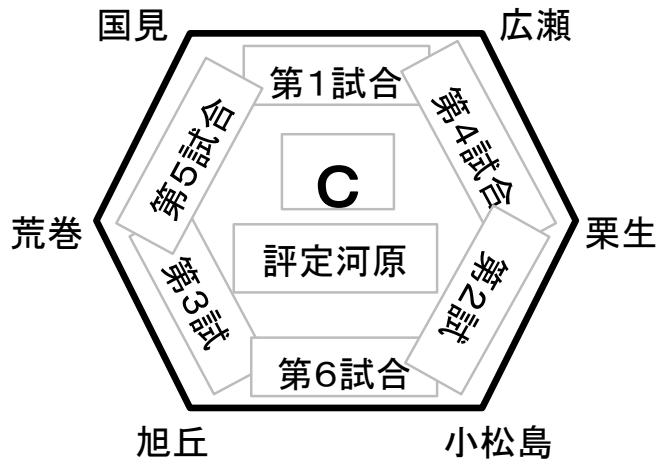

青葉区新人大会ブロック別リンク表

選手宣誓
渋谷泰正

【新人大会の抽選に当たっての確認事項】

今年度のグラウンド担当チーム

1	吉成野球スポーツ少年団	学童新人大会担当	12	角新ファイターズ	青葉区新人大会担当
2	桜ヶ丘キラース	学童新人大会担当	13	広瀬スポーツ少年団	
3	木町通フレンズ	学童新人大会担当	14	北仙台ジャガーズ	
4	川平ストロングパワーズ	学童新人大会担当	15	立町少年野球クラブ	
5	小松島ベースボールクラブ	秋季大会担当	16	中山とびのこ少年野球教室	
6	大沢野球スポーツ少年団	秋季大会担当	17	旭丘少年野球クラブ	
7	荒巻少年野球クラブ	秋季大会担当	18	八幡小少年野球クラブ	春季大会担当
8	国見リトルベアーズ	秋季大会担当	19	上杉スワローズ	春季大会担当
9	折立ジャガーズ	青葉区新人大会担当	20	東六ゴールデンファイターズ	
10	栗生スポーツ少年団	青葉区新人大会担当	21	川前ファイヤーズ	春季大会担当
11	通町コスモスポーイズ	青葉区新人大会担当	22	愛子スポーツ少年団	春季大会担当

②今年度のグラウンド担当チームが担当球場(ABCD)を抽選する(抽選順はジャンケン)

③その後、担当球場(ABCD)毎の番号を抽選する

④上位4チーム、グラウンド担当チームを除くチームが抽選する

(抽選順は、チーム番号の1と22がジャンケンし、勝ったほうから抽選する。1・2・3または22・21・20の順)

【試合開始予定時間、審判割り振りについて】

■ 審判の割り振り

5試合会場の場合

①は②、②は①、③は④、④は⑤、⑤は③と④の敗者チーム

6試合会場の場合

①は②、②は①、③は④、④は⑤、⑤は⑥、⑥は④と⑤の敗者チーム

■ 試合開始予定時間

A・Bブロック	①	8時30分～
桜ヶ丘球場	②	9時50分～
西花苑球場	③	11時10分～
	④	12時30分～
	⑤	13時50分～

C・Dブロック	①	8時00分～
評定河原球場	②	9時20分～
熊ヶ根コミュニティ	③	10時40分～
	④	12時00分～
	⑤	13時20分～
	⑥	14時40分～